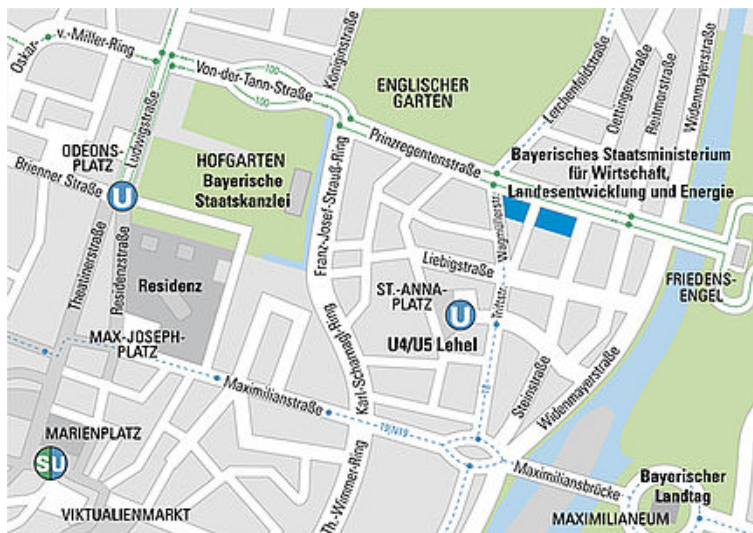

BayernPortal

BayernPortal

Anreise

Verwaltung auf einen Klick, hier
gelangen Sie zum Serviceportal der
Bayerischen Staatsregierung.

Die genaue Lage des Ministeriums finden Sie im Bayern Atlas:
Wegweiser zum Dienstgebäude

Sie erreichen das Ministerium mit folgenden öffentlichen
Verkehrsmitteln:

U-Bahn: Linie 4

Westendstraße - Hauptbahnhof -
Haltestelle Lehel - Arabellapark

U-Bahn: Linie 5

Laimer Platz - Hauptbahnhof -
Haltestelle Lehel - Ostbahnhof - Neuperlach-Süd

Straßenbahn: Linie 16

Romanplatz - Hauptbahnhof -

Haltestelle Nationalmuseum / Haus der Kunst -

Effnerplatz - St. Emmeram

StadtBus: 100 "Museenlinie"

Hauptbahnhof - Odeonsplatz -

Haltestelle Nationalmuseum / Haus der Kunst oder

Reitmorstraße - Ostbahnhof

Weitere Informationen finden Sie im Verkehrslinien-Plan MVV.