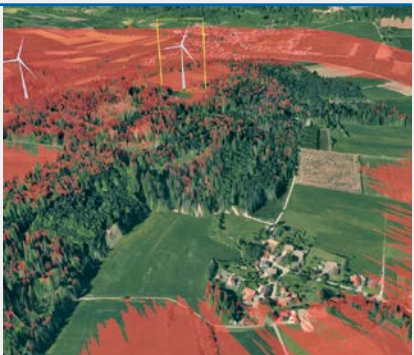

www.energieatlas.bayern.de

MISCHPULT ENERGIEMIX BAYERN VOR ORT

Mischpult Energiemix Bayern vor Ort, einfach in die Energienutzungsplanung starten

Das Mischpult zeigt bayernweit für jede Gemeinde und jeden Landkreis die aktuelle und künftig mögliche Strom- und Wärmeversorgung aus erneuerbaren Energien an.

3D-ANALYSE VON WINDENERGIEANLAGEN

3D-Analyse von Windenergieanlagen

Die Webanwendung **3D-Analyse** stellt eine 3D-Landschaft von ganz Bayern bereit, in der Sie sich frei bewegen, Windenergieanlagen (WEA) setzen und aus beliebiger Perspektive betrachten können. So erhalten Sie einen realitätsnahen Eindruck von der Sichtbarkeit der Anlagen und ihrer Wirkung im Landschaftsbild. Zusatzfunktionen wie Distanzmessung, Schattenwurf-simulation und Sichtbarkeitsanalyse helfen bei der Beurteilung, ob ein Standort geeignet ist.

- ▶ Betrachten Sie Anlagen im Landschaftsbild.

- ▶ Prüfen Sie, von wo aus eine Anlage zu sehen ist.

WEITERE INFORMATIONEN

Der Energie-Atlas Bayern ist das zentrale Internetportal der Bayerischen Staatsregierung zum Energiesparen, zur Energieeffizienz und zu erneuerbaren Energien.