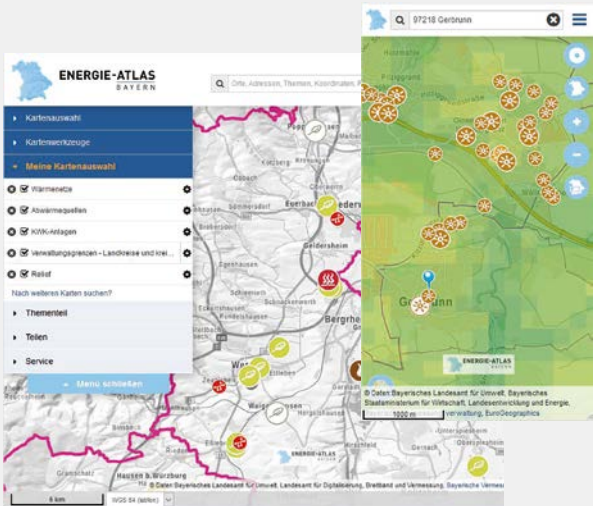

  
Lexikon Empfehlen Drucken

KARTEN

KARTEN

Die Karten im Energie-Atlas Bayern bieten:

- ▶ **Anlagen und Potenziale,**
z.B. Photovoltaikanlagen, Strom-/Wärmenetze,
Gebietskulisse Windkraft, KWK-Anlagen
- ▶ **Regionale Statistiken**
z.B. installierte Leistung pro Gemeinde
- ▶ **Börsen**
für Solarflächen und Abwärme
- ▶ **Daten-Recherche mit Download-Möglichkeit**
z.B. Suche von Windenergieanlagen bestimmter
Leistung
- ▶ **Mitmachfunktion**
z.B. Meldung und Korrektur von Anlagen
- ▶ **Planungsgrundlagen**
z.B. Schutzgebiete, Denkmäler, Vorranggebiete
- ▶ **Beispiele aus der Praxis**
z.B. aus dem Bereich „Energieeffizienz“
- ▶ **Energieaktivitäten**
von Gemeinden

KARTEN FÜR SMARTPHONE & CO.

Wie viel Strom erzeugt das Windrad am Horizont?

Sie können unsere Karten zur Energiewende in Bayern unterwegs mit dem Smartphone oder Tablet aufrufen.

Mobile Version: Neue Optik, viele Möglichkeiten

- ▶ optimiert für Smartphones und Tablets
- ▶ neue, moderne Optik
- ▶ hohe Performance und Nutzerfreundlichkeit
- ▶ zahlreiche Kartenwerkzeuge wie Linkgenerator, Vergleichen, WMS-Import
- ▶ umfangreiche Suche nach Orten, Adressen, Koordinaten, Themen, Points of Interest
- ▶ alle Daten des Geoportal Bayern über die Suchzeile aufrufbar
- ▶ aktuellste Web-Technologie und IT-Sicherheit

www.energieatlas.bayern.de

MISCHPULT ENERGIEMIX BAYERN VOR ORT

Mischpult Energiemix Bayern vor Ort, einfach in die Energienutzungsplanung starten

Das Mischpult zeigt bayernweit für jede Gemeinde und jeden Landkreis die aktuelle und künftig mögliche Strom- und Wärmeversorgung aus erneuerbaren Energien an.