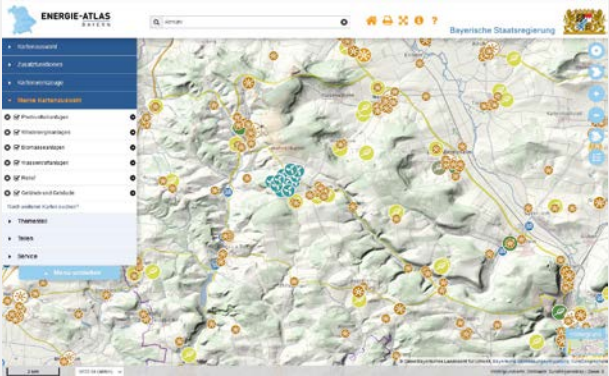

ENERGIE-ATLAS

BAYERN

ENERGIE-ATLAS BAYERN

MEHR ALS EINE KARTE

www.energieatlas.bayern.de

TEAM ENERGIEWENDE BAYERN

Im Energie-Atlas Bayern finden Sie kostenlose Informationen und Karten, z. B.:

- › Daten zum Stand der Energiewende
- › Hilfe bei der Standortwahl für neue Anlagen
- › vielseitige Kartenwerkzeuge
- › Tipps zum Energiesparen im Alltag
- › den richtigen Energieberater
- › geeignete Förderprogramme
- › Beispiele aus der Praxis
- › Informationen zu Bürgerenergieanlagen
- › Schritt-für-Schritt-Anleitungen zur Nutzung erneuerbarer Energien

  
Lexikon Empfehlen Drucken

KARTEN

KARTEN

Die Karten im Energie-Atlas Bayern bieten:

- ▶ **Anlagen und Potenziale,**
z.B. Photovoltaikanlagen, Strom-/Wärmenetze,
Gebietskulisse Windkraft, KWK-Anlagen
- ▶ **Regionale Statistiken**
z.B. installierte Leistung pro Gemeinde
- ▶ **Börsen**
für Solarflächen und Abwärme
- ▶ **Daten-Recherche mit Download-Möglichkeit**
z.B. Suche von Windenergieanlagen bestimmter
Leistung
- ▶ **Mitmachfunktion**
z.B. Meldung und Korrektur von Anlagen
- ▶ **Planungsgrundlagen**
z.B. Schutzgebiete, Denkmäler, Vorranggebiete
- ▶ **Beispiele aus der Praxis**
z.B. aus dem Bereich „Energieeffizienz“
- ▶ **Energieaktivitäten**
von Gemeinden

KARTEN FÜR SMARTPHONE & CO.

Wie viel Strom erzeugt das Windrad am Horizont?

Sie können unsere Karten zur Energiewende in Bayern unterwegs mit dem Smartphone oder Tablet aufrufen.

Mobile Version: Neue Optik, viele Möglichkeiten

- ▶ optimiert für Smartphones und Tablets
- ▶ neue, moderne Optik
- ▶ hohe Performance und Nutzerfreundlichkeit
- ▶ zahlreiche Kartenwerkzeuge wie Linkgenerator, Vergleichen, WMS-Import
- ▶ umfangreiche Suche nach Orten, Adressen, Koordinaten, Themen, Points of Interest
- ▶ alle Daten des Geoportal Bayern über die Suchzeile aufrufbar
- ▶ aktuellste Web-Technologie und IT-Sicherheit