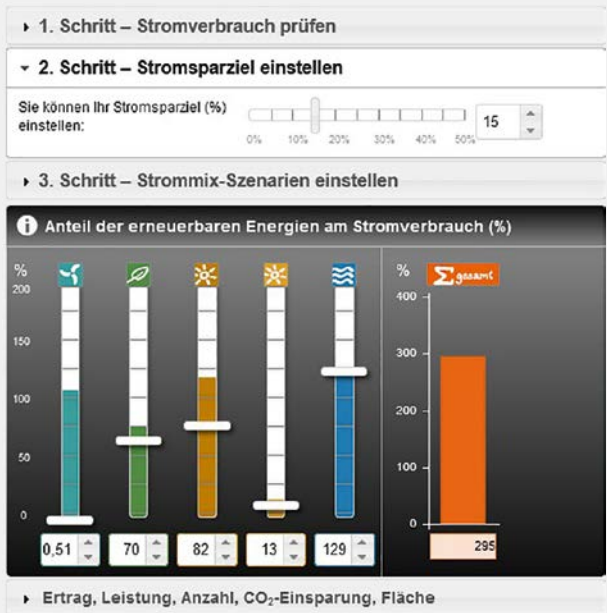

  
Lexikon Empfehlen Drucken

KARTEN

KARTEN

Die Karten im Energie-Atlas Bayern bieten:

- ▶ **Anlagen und Potenziale,**
z.B. Photovoltaikanlagen, Strom-/Wärmenetze,
Gebietskulisse Windkraft, KWK-Anlagen
- ▶ **Regionale Statistiken**
z.B. installierte Leistung pro Gemeinde
- ▶ **Börsen**
für Solarflächen und Abwärme
- ▶ **Daten-Recherche mit Download-Möglichkeit**
z.B. Suche von Windenergieanlagen bestimmter
Leistung
- ▶ **Mitmachfunktion**
z.B. Meldung und Korrektur von Anlagen
- ▶ **Planungsgrundlagen**
z.B. Schutzgebiete, Denkmäler, Vorranggebiete
- ▶ **Beispiele aus der Praxis**
z.B. aus dem Bereich „Energieeffizienz“
- ▶ **Energieaktivitäten**
von Gemeinden

KARTEN FÜR SMARTPHONE & CO.

Wie viel Strom erzeugt das Windrad am Horizont?

Sie können unsere Karten zur Energiewende in Bayern unterwegs mit dem Smartphone oder Tablet aufrufen.

Mobile Version: Neue Optik, viele Möglichkeiten

- ▶ optimiert für Smartphones und Tablets
- ▶ neue, moderne Optik
- ▶ hohe Performance und Nutzerfreundlichkeit
- ▶ zahlreiche Kartenwerkzeuge wie Linkgenerator, Vergleichen, WMS-Import
- ▶ umfangreiche Suche nach Orten, Adressen, Koordinaten, Themen, Points of Interest
- ▶ alle Daten des Geoportal Bayern über die Suchzeile aufrufbar
- ▶ aktuellste Web-Technologie und IT-Sicherheit

www.energieatlas.bayern.de

MISCHPULT ENERGIEMIX BAYERN VOR ORT

Mischpult Energiemix Bayern vor Ort, einfach in die Energienutzungsplanung starten

Das Mischpult zeigt bayernweit für jede Gemeinde und jeden Landkreis die aktuelle und künftig mögliche Strom- und Wärmeversorgung aus erneuerbaren Energien an.