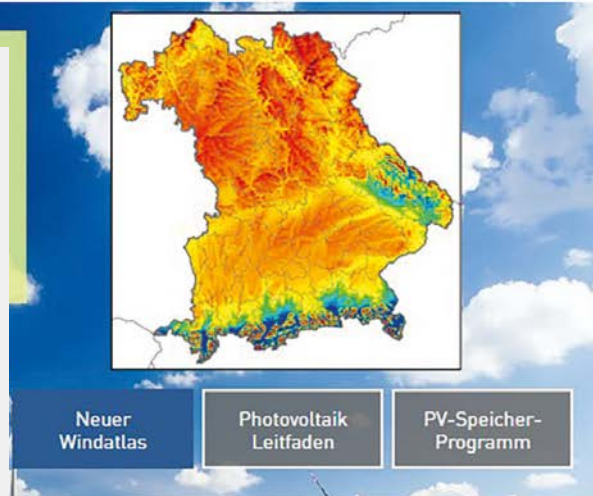

ENERGIE-ATLAS

BAYERN

ENERGIE-ATLAS BAYERN

MEHR ALS EINE KARTE

www.energieatlas.bayern.de

TEAM ENERGIEWENDE BAYERN

Im Energie-Atlas Bayern finden Sie kostenlose Informationen und Karten, z. B.:

- › Daten zum Stand der Energiewende
- › Hilfe bei der Standortwahl für neue Anlagen
- › vielseitige Kartenwerkzeuge
- › Tipps zum Energiesparen im Alltag
- › den richtigen Energieberater
- › geeignete Förderprogramme
- › Beispiele aus der Praxis
- › Informationen zu Bürgerenergieanlagen
- › Schritt-für-Schritt-Anleitungen zur Nutzung erneuerbarer Energien

  
Lexikon Empfehlen Drucken

KARTEN

KARTEN

Die Karten im Energie-Atlas Bayern bieten:

- ▶ **Anlagen und Potenziale,**
z.B. Photovoltaikanlagen, Strom-/Wärmenetze,
Gebietskulisse Windkraft, KWK-Anlagen
- ▶ **Regionale Statistiken**
z.B. installierte Leistung pro Gemeinde
- ▶ **Börsen**
für Solarflächen und Abwärme
- ▶ **Daten-Recherche mit Download-Möglichkeit**
z.B. Suche von Windenergieanlagen bestimmter
Leistung
- ▶ **Mitmachfunktion**
z.B. Meldung und Korrektur von Anlagen
- ▶ **Planungsgrundlagen**
z.B. Schutzgebiete, Denkmäler, Vorranggebiete
- ▶ **Beispiele aus der Praxis**
z.B. aus dem Bereich „Energieeffizienz“
- ▶ **Energieaktivitäten**
von Gemeinden

KARTEN FÜR SMARTPHONE & CO.

Wie viel Strom erzeugt das Windrad am Horizont?

Sie können unsere Karten zur Energiewende in Bayern unterwegs mit dem Smartphone oder Tablet aufrufen.

Mobile Version: Neue Optik, viele Möglichkeiten

3D-ANALYSE VON WINDENERGIEANLAGEN

3D-Analyse von Windenergieanlagen

Die Webanwendung **3D-Analyse** stellt eine 3D-Landschaft von ganz Bayern bereit, in der Sie sich frei bewegen, Windenergieanlagen (WEA) setzen und aus beliebiger Perspektive betrachten können. So erhalten Sie einen realitätsnahen Eindruck von der Sichtbarkeit der Anlagen und ihrer Wirkung im Landschaftsbild. Zusatzfunktionen wie Distanzmessung, Schattenwurf-simulation und Sichtbarkeitsanalyse helfen bei der Beurteilung, ob ein Standort geeignet ist.