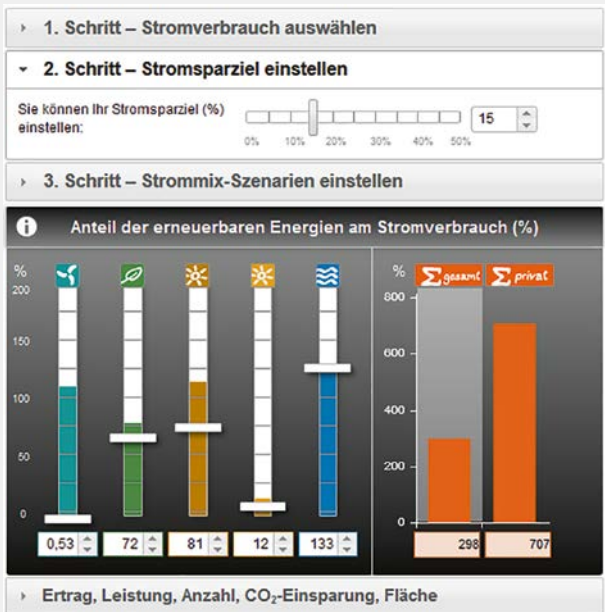

FAQ

Lexikon

Empfehlen

Drucken

KARTEN

KARTEN

Die Karten im Energie-Atlas Bayern bieten:

- ▶ **Anlagen und Potenziale,**
z.B. Photovoltaikanlagen, Strom-/Wärmenetze,
Gebietskulisse Windkraft, KWK-Anlagen
- ▶ **Regionale Statistiken**
z.B. installierte Leistung pro Gemeinde
- ▶ **Börsen**
für Solarflächen und Abwärme
- ▶ **Daten-Recherche mit Download-Möglichkeit**
z.B. Suche von Windenergieanlagen bestimmter
Leistung
- ▶ **Mitmachfunktion**
z.B. Meldung und Korrektur von Anlagen
- ▶ **Planungsgrundlagen**
z.B. Schutzgebiete, Denkmäler, Vorranggebiete
- ▶ **Beispiele aus der Praxis**
z.B. aus dem Bereich „Energieeffizienz“
- ▶ **Energieaktivitäten**
von Gemeinden

KARTEN FÜR SMARTPHONE & CO.

Wie viel Strom erzeugt das Windrad am Horizont?

Ab sofort können Sie unsere Karten zur Energiewende in Bayern unterwegs mit dem Smartphone oder Tablet aufrufen.

Mobile Version: Neue Optik, viele Möglichkeiten

- ▶ optimiert für Smartphones und Tablets
- ▶ neue, moderne Optik
- ▶ hohe Performance und Nutzerfreundlichkeit
- ▶ zahlreiche Kartenwerkzeuge wie Linkgenerator, Vergleichen, WMS-Import
- ▶ umfangreiche Suche nach Orten, Adressen, Koordinaten, Themen, Points of Interest
- ▶ alle Daten des Geoportal Bayern über die Suchzeile aufrufbar
- ▶ aktuellste Web-Technologie und IT-Sicherheit

www.energieatlas.bayern.de

MISCHPULT ENERGIEMIX BAYERN VOR ORT

Mischpult Energiemix Bayern vor Ort, einfach in die Energienutzungsplanung starten

Das Mischpult zeigt bayernweit für jede Gemeinde und jeden Landkreis die aktuelle und künftig mögliche Strom- und Wärmeversorgung aus erneuerbaren Energien an.