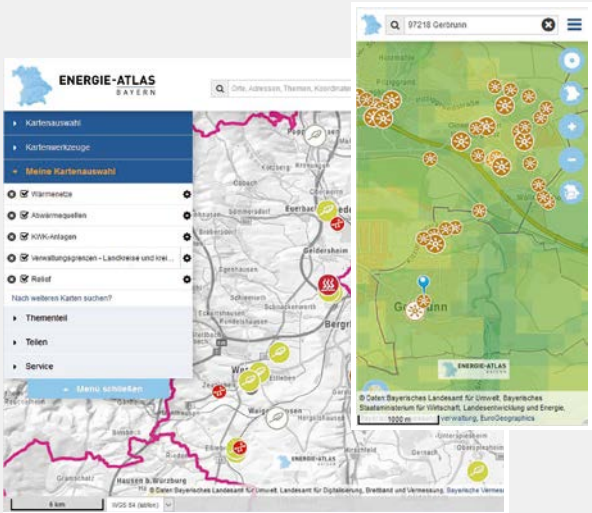

FAQ

Lexikon

Empfehlen

Drucken

KARTEN

KARTEN

Die Karten im Energie-Atlas Bayern bieten:

- ▶ **Anlagen und Potenziale,**
z.B. Photovoltaikanlagen, Strom-/Wärmenetze,
Gebietskulisse Windkraft, KWK-Anlagen
- ▶ **Regionale Statistiken**
z.B. installierte Leistung pro Gemeinde
- ▶ **Börsen**
für Solarflächen und Abwärme
- ▶ **Daten-Recherche mit Download-Möglichkeit**
z.B. Suche von Windenergieanlagen bestimmter
Leistung
- ▶ **Mitmachfunktion**
z.B. Meldung und Korrektur von Anlagen
- ▶ **Planungsgrundlagen**
z.B. Schutzgebiete, Denkmäler, Vorranggebiete
- ▶ **Beispiele aus der Praxis**
z.B. aus dem Bereich „Energieeffizienz“
- ▶ **Energieaktivitäten**
von Gemeinden

KARTEN FÜR SMARTPHONE & CO.

Wie viel Strom erzeugt das Windrad am Horizont?

Ab sofort können Sie unsere Karten zur Energiewende in Bayern unterwegs mit dem Smartphone oder Tablet aufrufen.

Mobile Version: Neue Optik, viele Möglichkeiten

- ▶ optimiert für Smartphones und Tablets
- ▶ neue, moderne Optik
- ▶ hohe Performance und Nutzerfreundlichkeit
- ▶ zahlreiche Kartenwerkzeuge wie Linkgenerator, Vergleichen, WMS-Import
- ▶ umfangreiche Suche nach Orten, Adressen, Koordinaten, Themen, Points of Interest
- ▶ alle Daten des Geoportal Bayern über die Suchzeile aufrufbar
- ▶ aktuellste Web-Technologie und IT-Sicherheit

www.energieatlas.bayern.de

MISCHPULT ENERGIEMIX BAYERN VOR ORT

Mischpult Energiemix Bayern vor Ort, einfach in die Energienutzungsplanung starten

Das Mischpult zeigt bayernweit für jede Gemeinde und jeden Landkreis die aktuelle und künftig mögliche Strom- und Wärmeversorgung aus erneuerbaren Energien an.