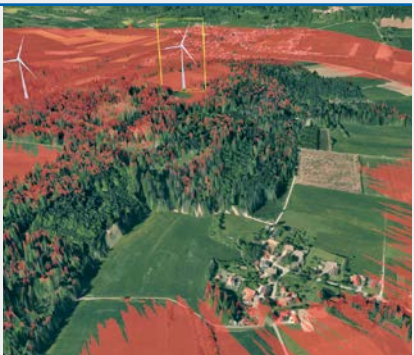

3D-ANALYSE VON WINDENERGIEANLAGEN

3D-Analyse von Windenergieanlagen

Die Webanwendung **3D-Analyse** stellt eine 3D-Landschaft von ganz Bayern bereit, in der Sie sich frei bewegen, Windenergieanlagen (WEA) setzen und aus beliebiger Perspektive betrachten können. So erhalten Sie einen realitätsnahen Eindruck von der Sichtbarkeit der Anlagen und ihrer Wirkung im Landschaftsbild. Zusatzfunktionen wie Distanzmessung, Schattenwurfsimulation und Sichtbarkeitsanalyse helfen bei der Beurteilung, ob ein Standort geeignet ist.

- ▶ Betrachten Sie Anlagen im Landschaftsbild.

- ▶ Prüfen Sie, von wo aus eine Anlage zu sehen ist.

WEITERE INFORMATIONEN

Der Energie-Atlas Bayern ist das zentrale Internetportal der Bayerischen Staatsregierung zum Energiesparen, zur Energieeffizienz und zu erneuerbaren Energien.