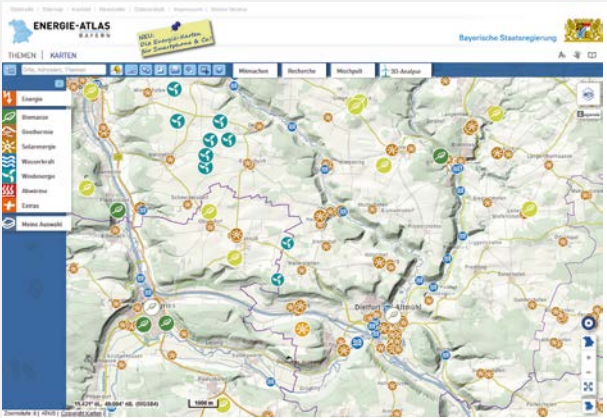

FAQ

Lexikon

Empfehlen

Drucken

KARTEN

KARTEN

Die Karten im Energie-Atlas Bayern bieten:

- ▶ **Anlagen und Potenziale,**
z.B. Photovoltaikanlagen, Strom-/Wärmenetze,
Gebietskulisse Windkraft, KWK-Anlagen
- ▶ **Regionale Statistiken**
z.B. installierte Leistung pro Gemeinde
- ▶ **Börsen**
für Solarflächen und Abwärme
- ▶ **Daten-Recherche mit Download-Möglichkeit**
z.B. Suche von Windenergieanlagen bestimmter
Leistung
- ▶ **Mitmachfunktion**
z.B. Meldung und Korrektur von Anlagen
- ▶ **Planungsgrundlagen**
z.B. Schutzgebiete, Denkmäler, Vorranggebiete
- ▶ **Beispiele aus der Praxis**
z.B. aus dem Bereich „Energieeffizienz“
- ▶ **Energieaktivitäten**
von Gemeinden

KARTEN FÜR SMARTPHONE & CO.

Wie viel Strom erzeugt das Windrad am Horizont?

Ab sofort können Sie unsere Karten zur Energiewende in Bayern unterwegs mit dem Smartphone oder Tablet aufrufen.

Mobile Version: Neue Optik, viele Möglichkeiten

- ▶ optimiert für Smartphones und Tablets
- ▶ neue, moderne Optik
- ▶ hohe Performance und Nutzerfreundlichkeit
- ▶ zahlreiche Kartenwerkzeuge wie Linkgenerator, Vergleichen, WMS-Import
- ▶ umfangreiche Suche nach Orten, Adressen, Koordinaten, Themen, Points of Interest
- ▶ alle Daten des Geoportal Bayern über die Suchzeile aufrufbar
- ▶ aktuellste Web-Technologie und IT-Sicherheit

3D-ANALYSE VON WINDENERGIEANLAGEN

3D-Analyse von Windenergieanlagen

Die Webanwendung **3D-Analyse** stellt eine 3D-Landschaft von ganz Bayern bereit, in der Sie sich frei bewegen, Windenergieanlagen (WEA) setzen und aus beliebiger Perspektive betrachten können. So erhalten Sie einen realitätsnahen Eindruck von der Sichtbarkeit der Anlagen und ihrer Wirkung im Landschaftsbild. Zusatzfunktionen wie Distanzmessung, Schattenwurfsimulation und Sichtbarkeitsanalyse helfen bei der Beurteilung, ob ein Standort geeignet ist.