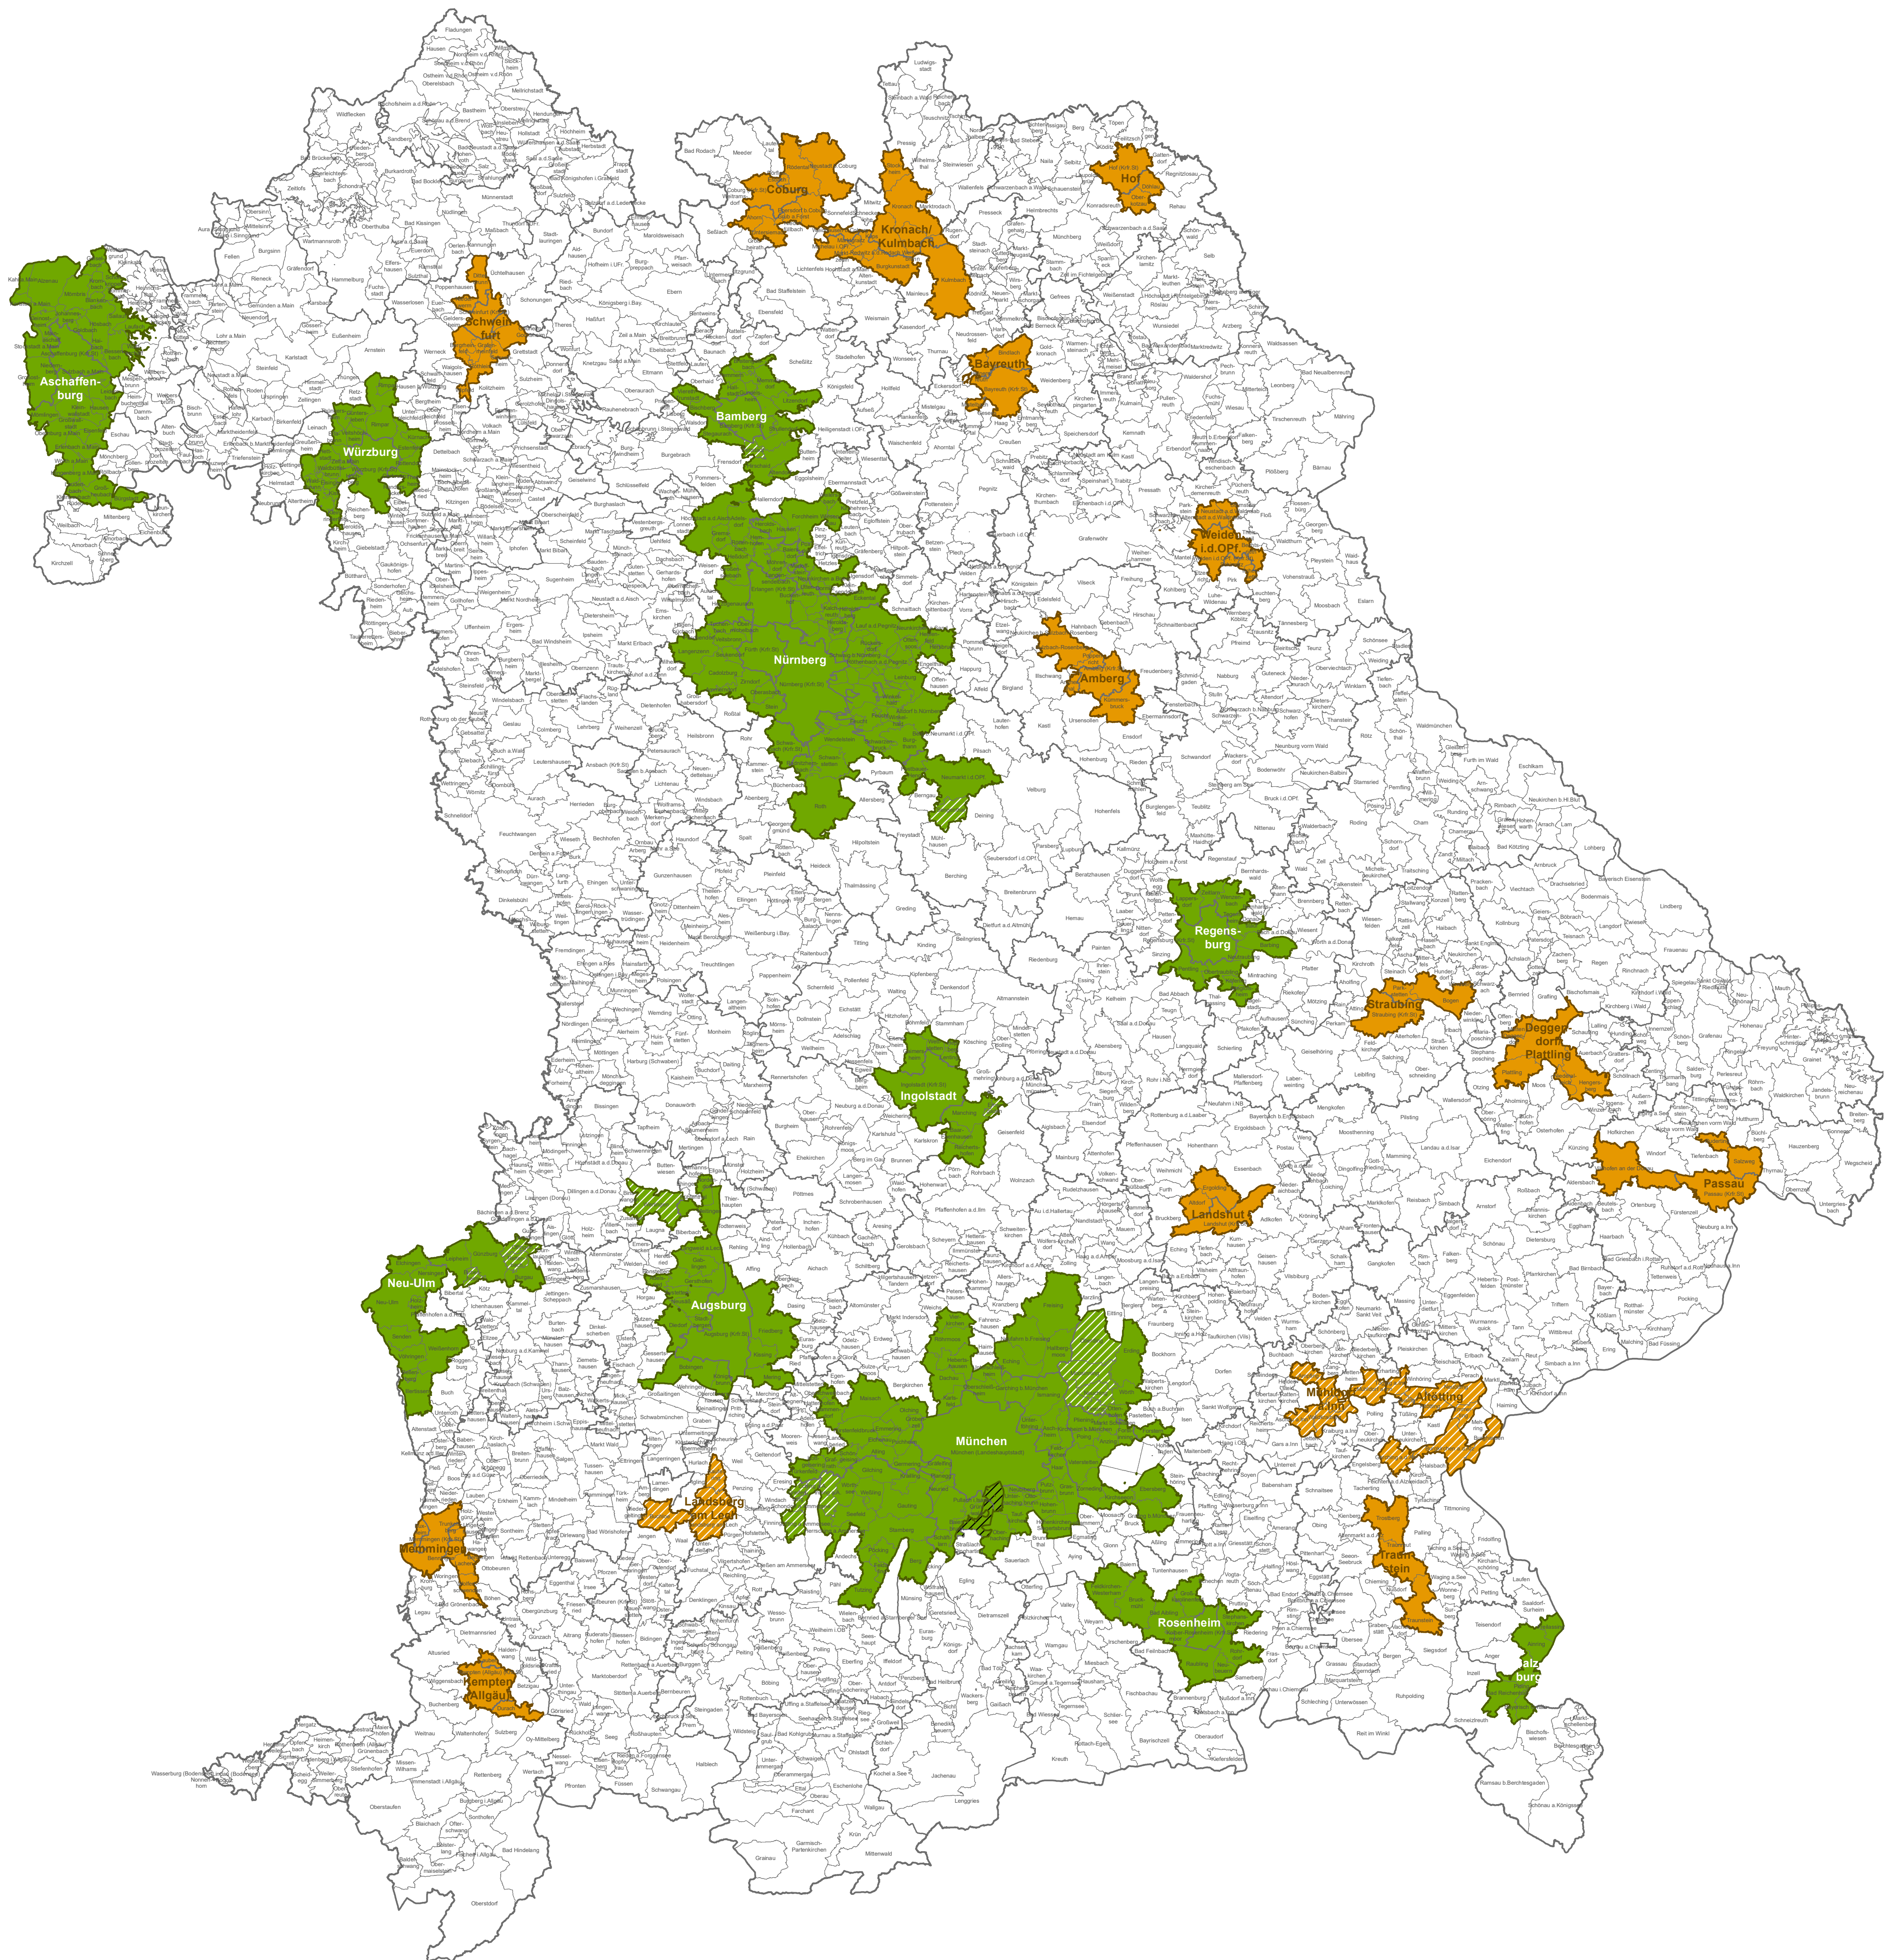

Teilfortschreibung des Landesentwicklungsprogramms Bayern

Erläuterungskarte zur Änderung der Strukturkarte

Stand: 15.11.2022

- Verdichtungsraum - unverändert
- Verdichtungsraum - neu
- Verdichtungsraum - entfällt
- Ländlicher Raum mit Verdichtungsansätzen - unverändert
- Ländlicher Raum mit Verdichtungsansätzen - neu
- Allgemeiner ländlicher Raum