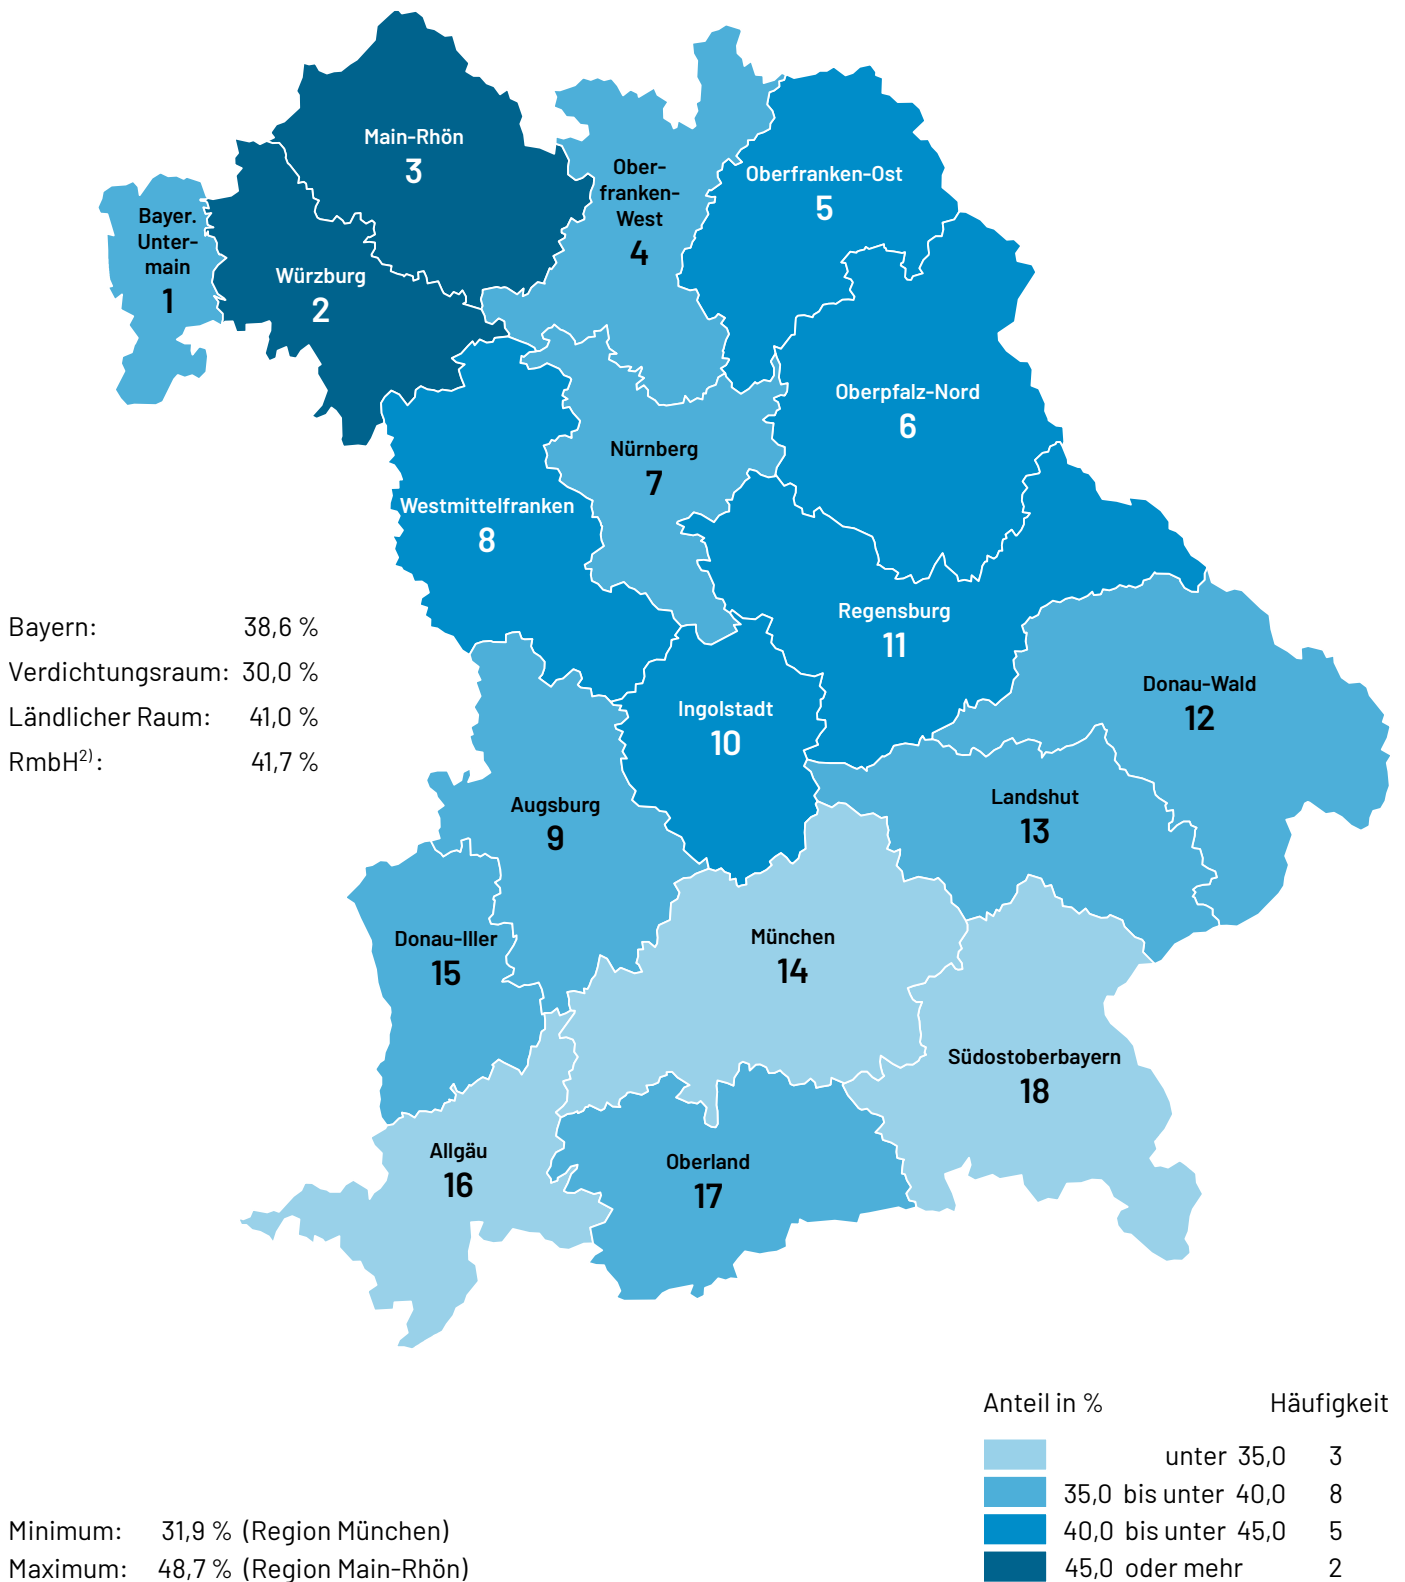

Karte 4.7 Verkehrsfläche¹⁾ am 31. Dezember 2021 nach Regionen

Anteil an der Siedlungs- und Verkehrsfläche in %

¹⁾ Amtliches Liegenschaftskataster-Informationssystem.

²⁾ LEP-Teilfortschreibung 2018.