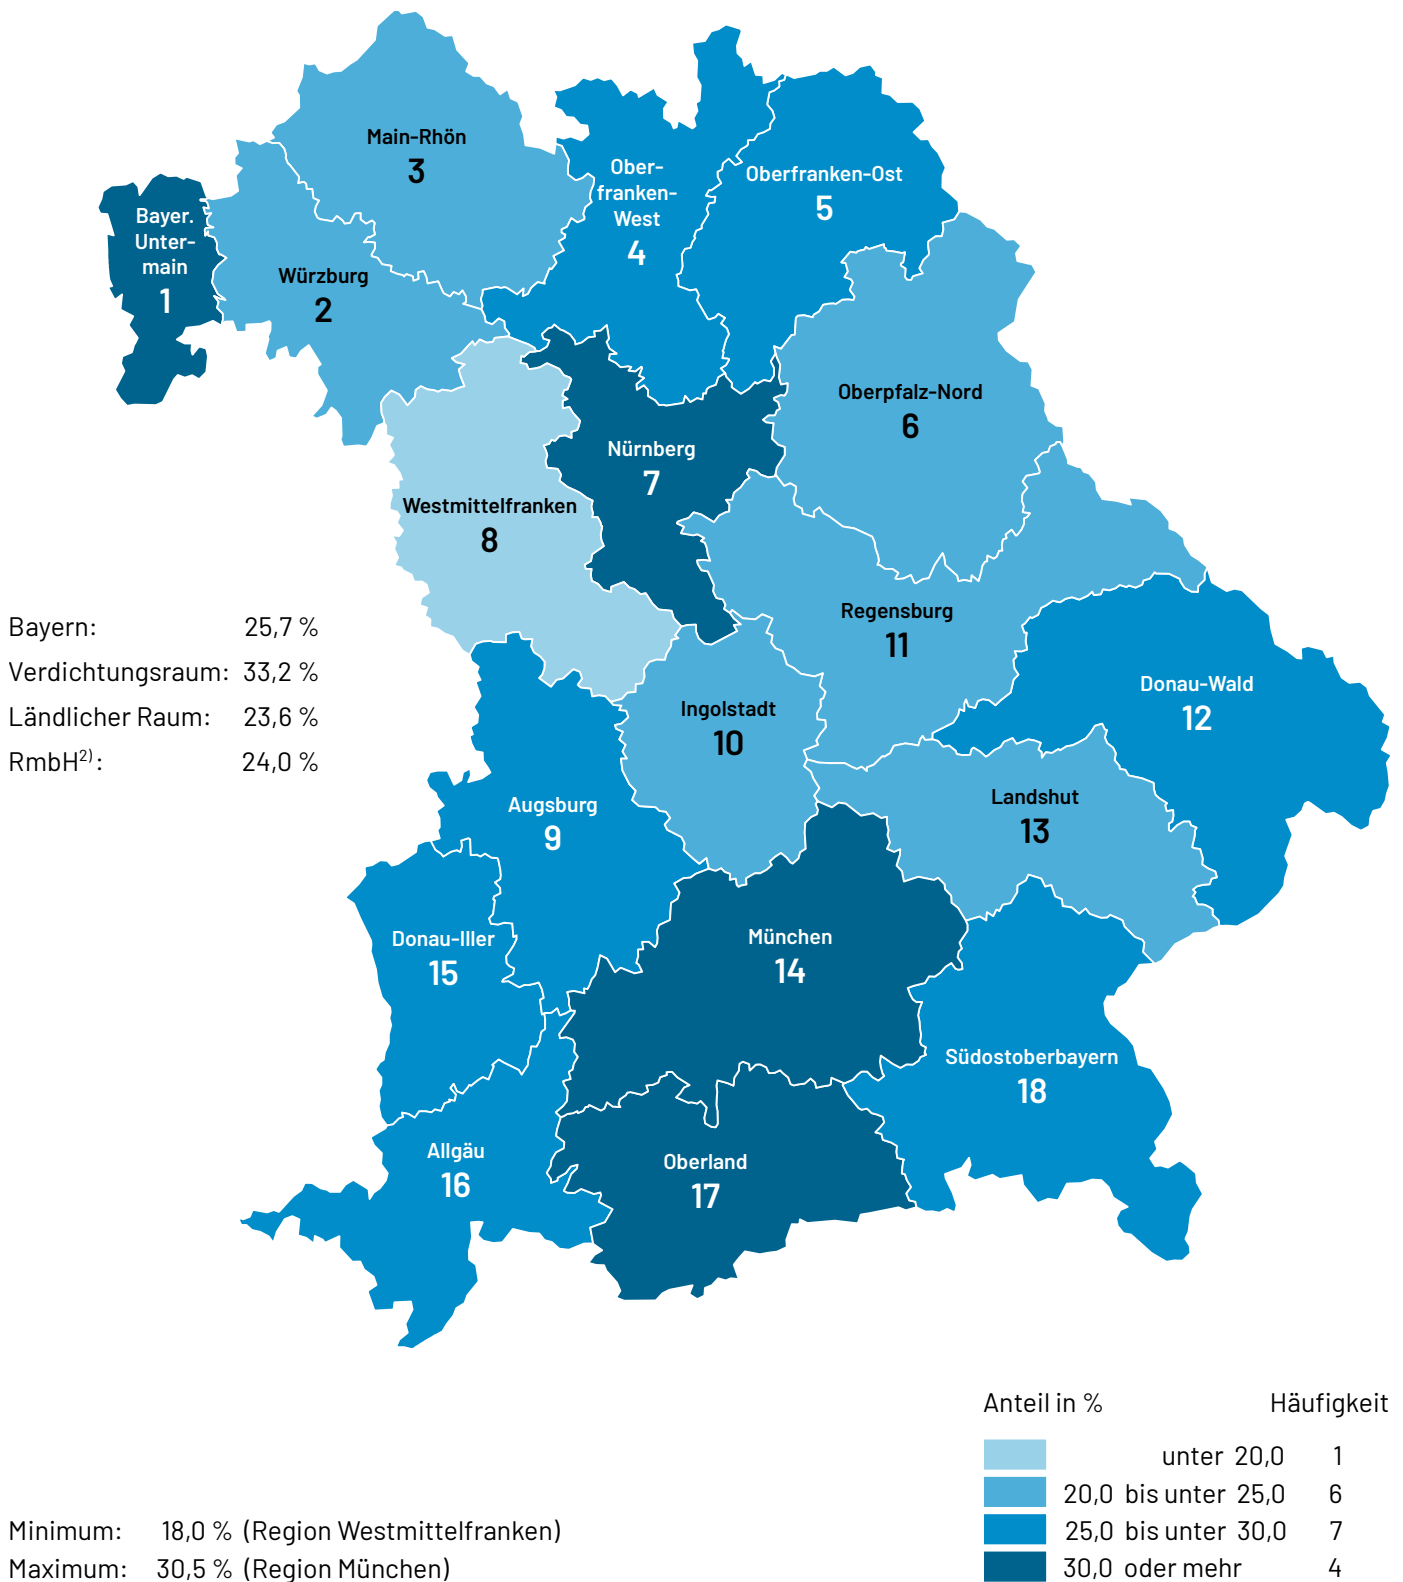

Karte 4.6 Wohnbaufläche¹⁾ am 31. Dezember 2021 nach Regionen

Anteil an der Siedlungs- und Verkehrsfläche in %

¹⁾ Amtliches Liegenschaftskataster-Informationssystem.

²⁾ LEP-Teilfortschreibung 2018.