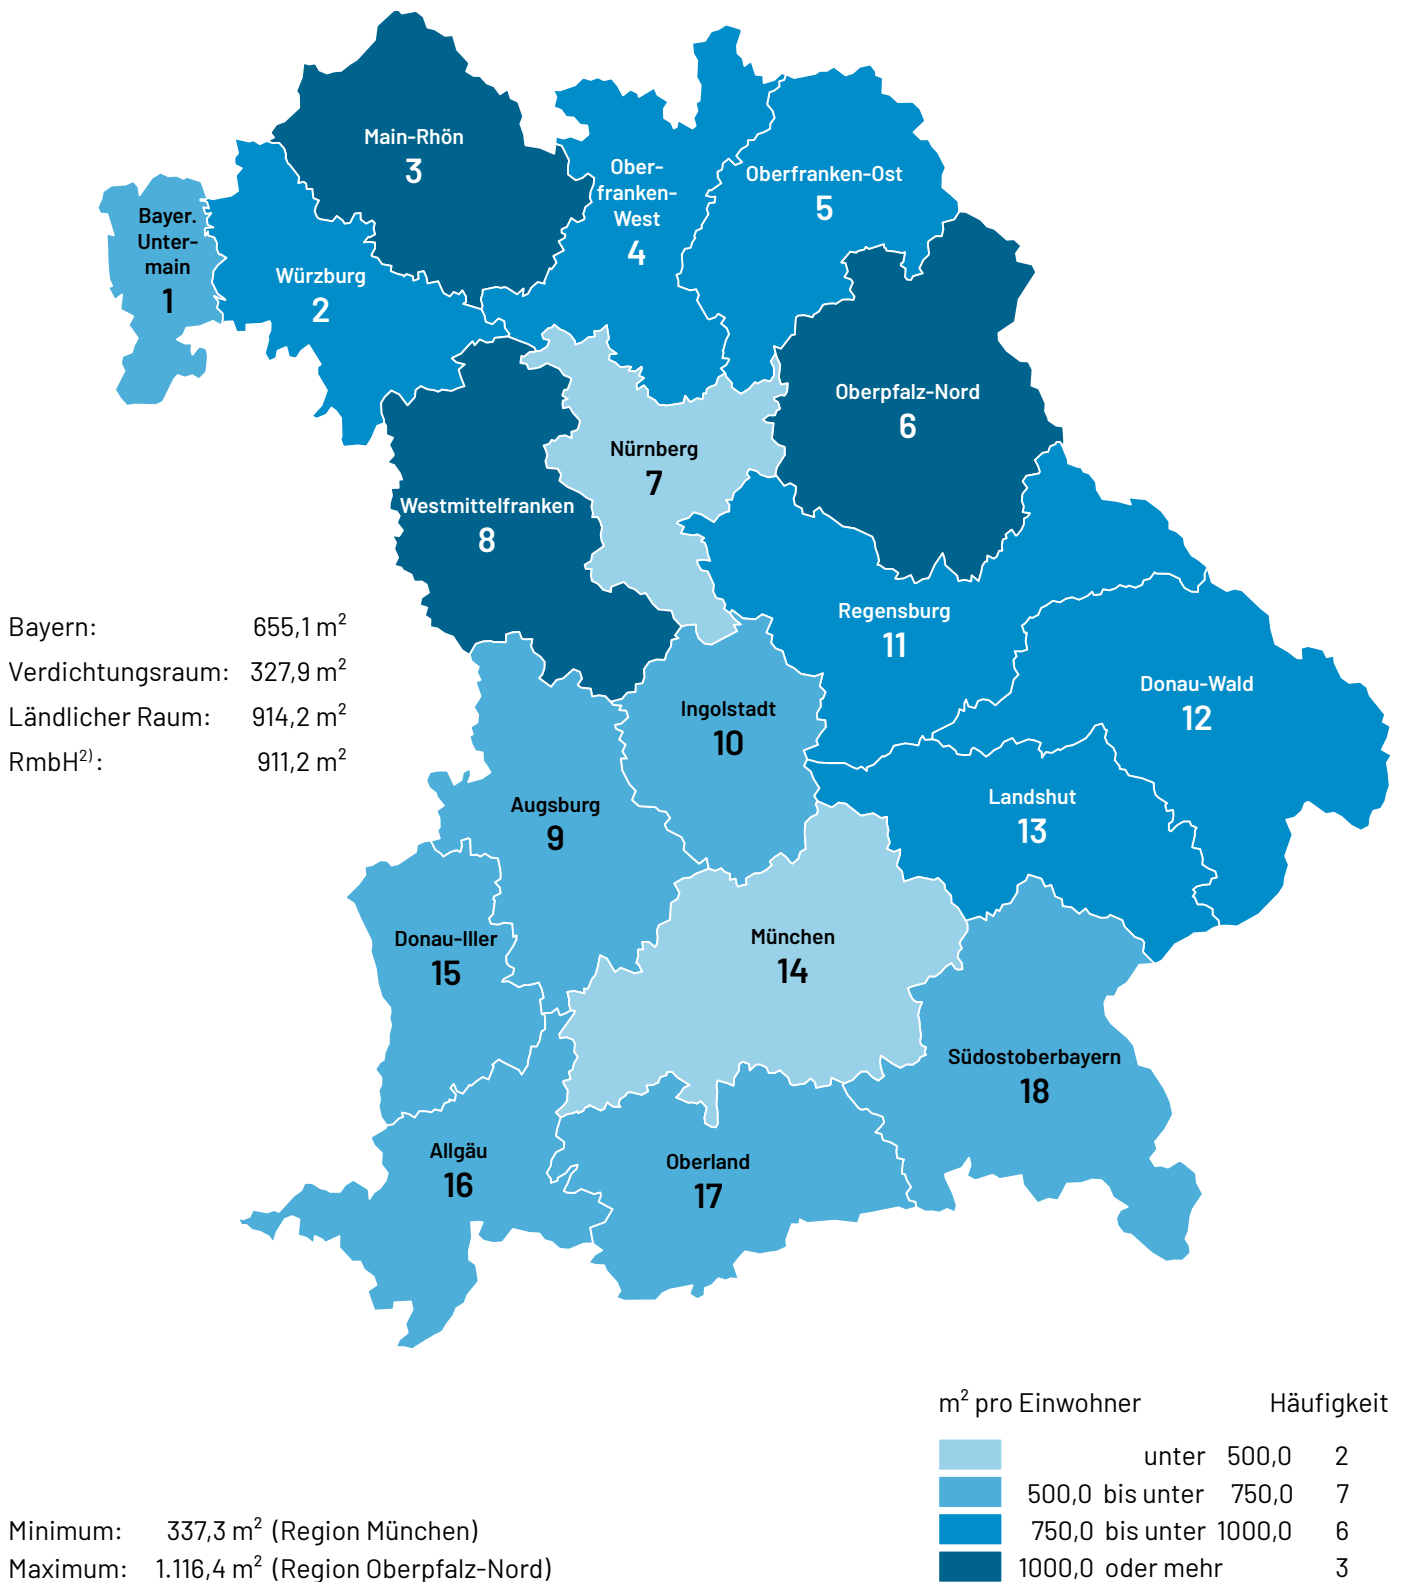

Karte 4.5 Siedlungs- und Verkehrsfläche<sup>1)</sup> pro Einwohner am 31. Dezember 2021 nach Regionen  
(in m<sup>2</sup> pro Einwohner)

<sup>1)</sup> Amtliches Liegenschaftskataster-Informationssystem.

<sup>2)</sup> LEP-Teilfortschreibung 2018.