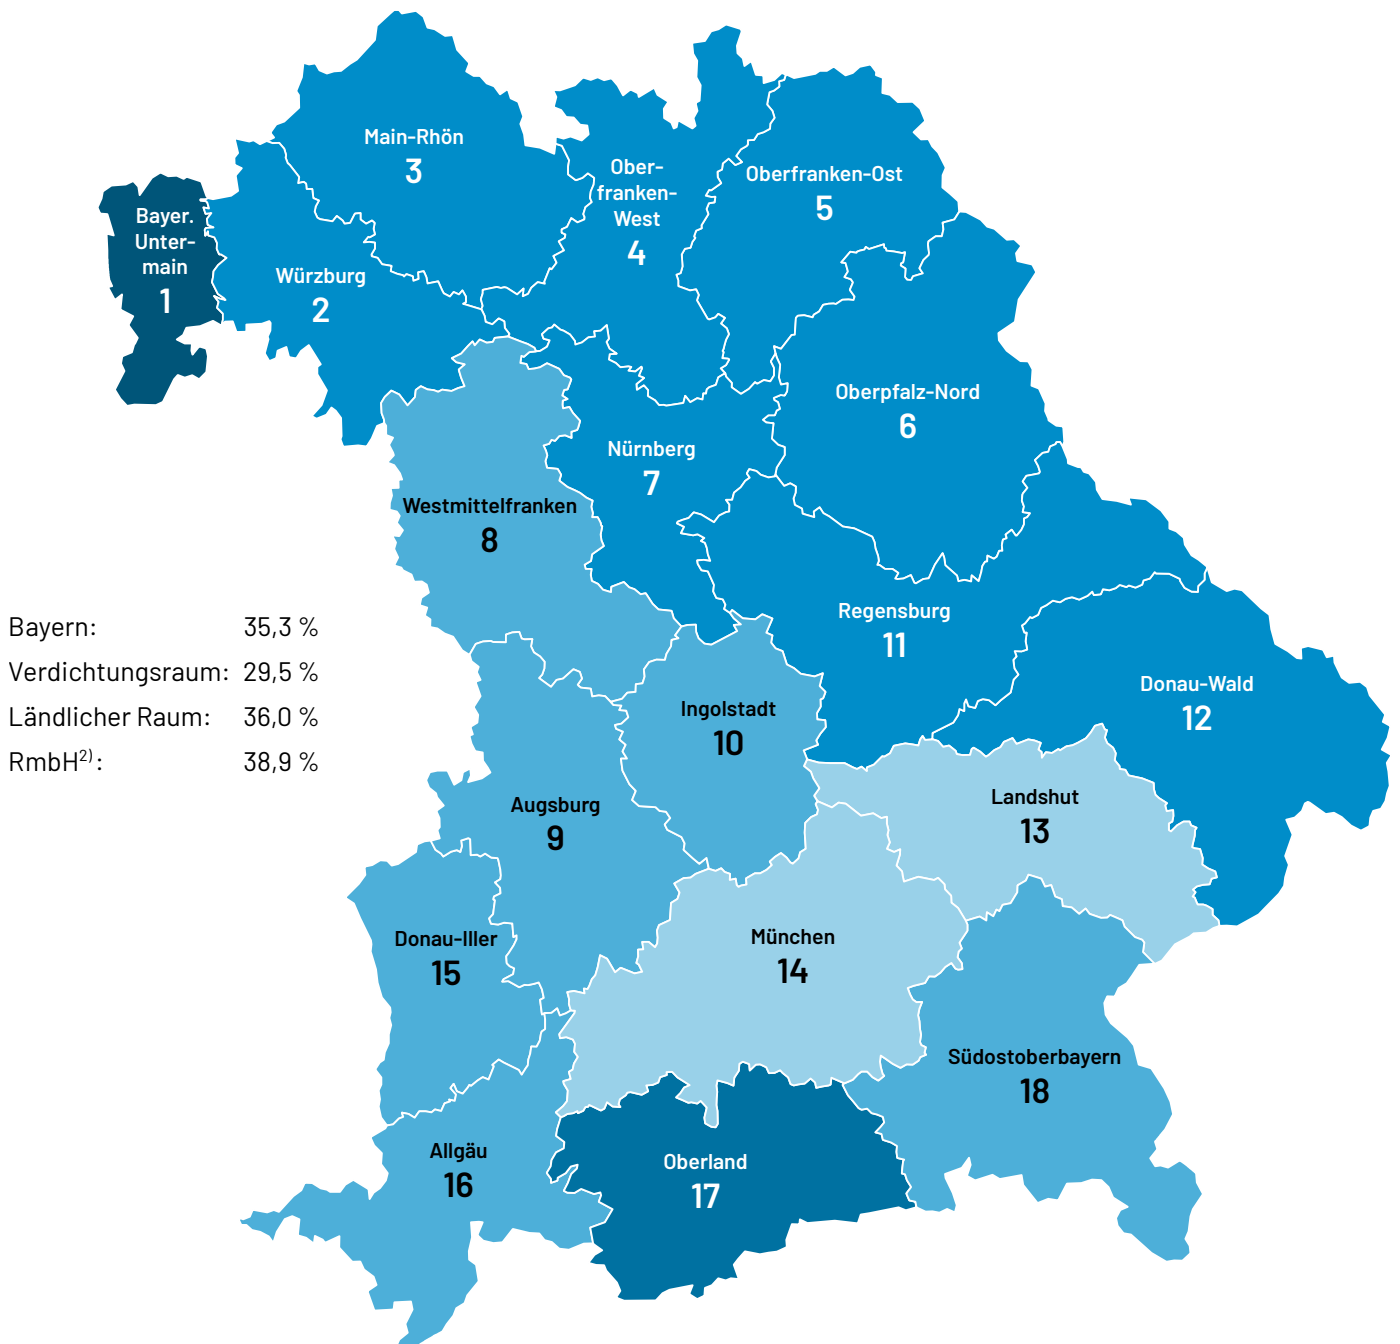

Karte 4.3 Waldfläche¹⁾ am 31. Dezember 2021 nach Regionen

Anteil an der gesamten Bodenfläche in %

Minimum: 23,2 % (Region Landshut)
 Maximum: 55,8 % (Region Bayer. Untermain)

Anteil in %	Häufigkeit
unter 25,0	2
25,0 bis unter 35,0	6
35,0 bis unter 45,0	8
45,0 bis unter 55,0	1
55,0 oder mehr	1

¹⁾ Amtliches Liegenschaftskataster-Informationssystem.
²⁾ LEP-Teilfortschreibung 2018.