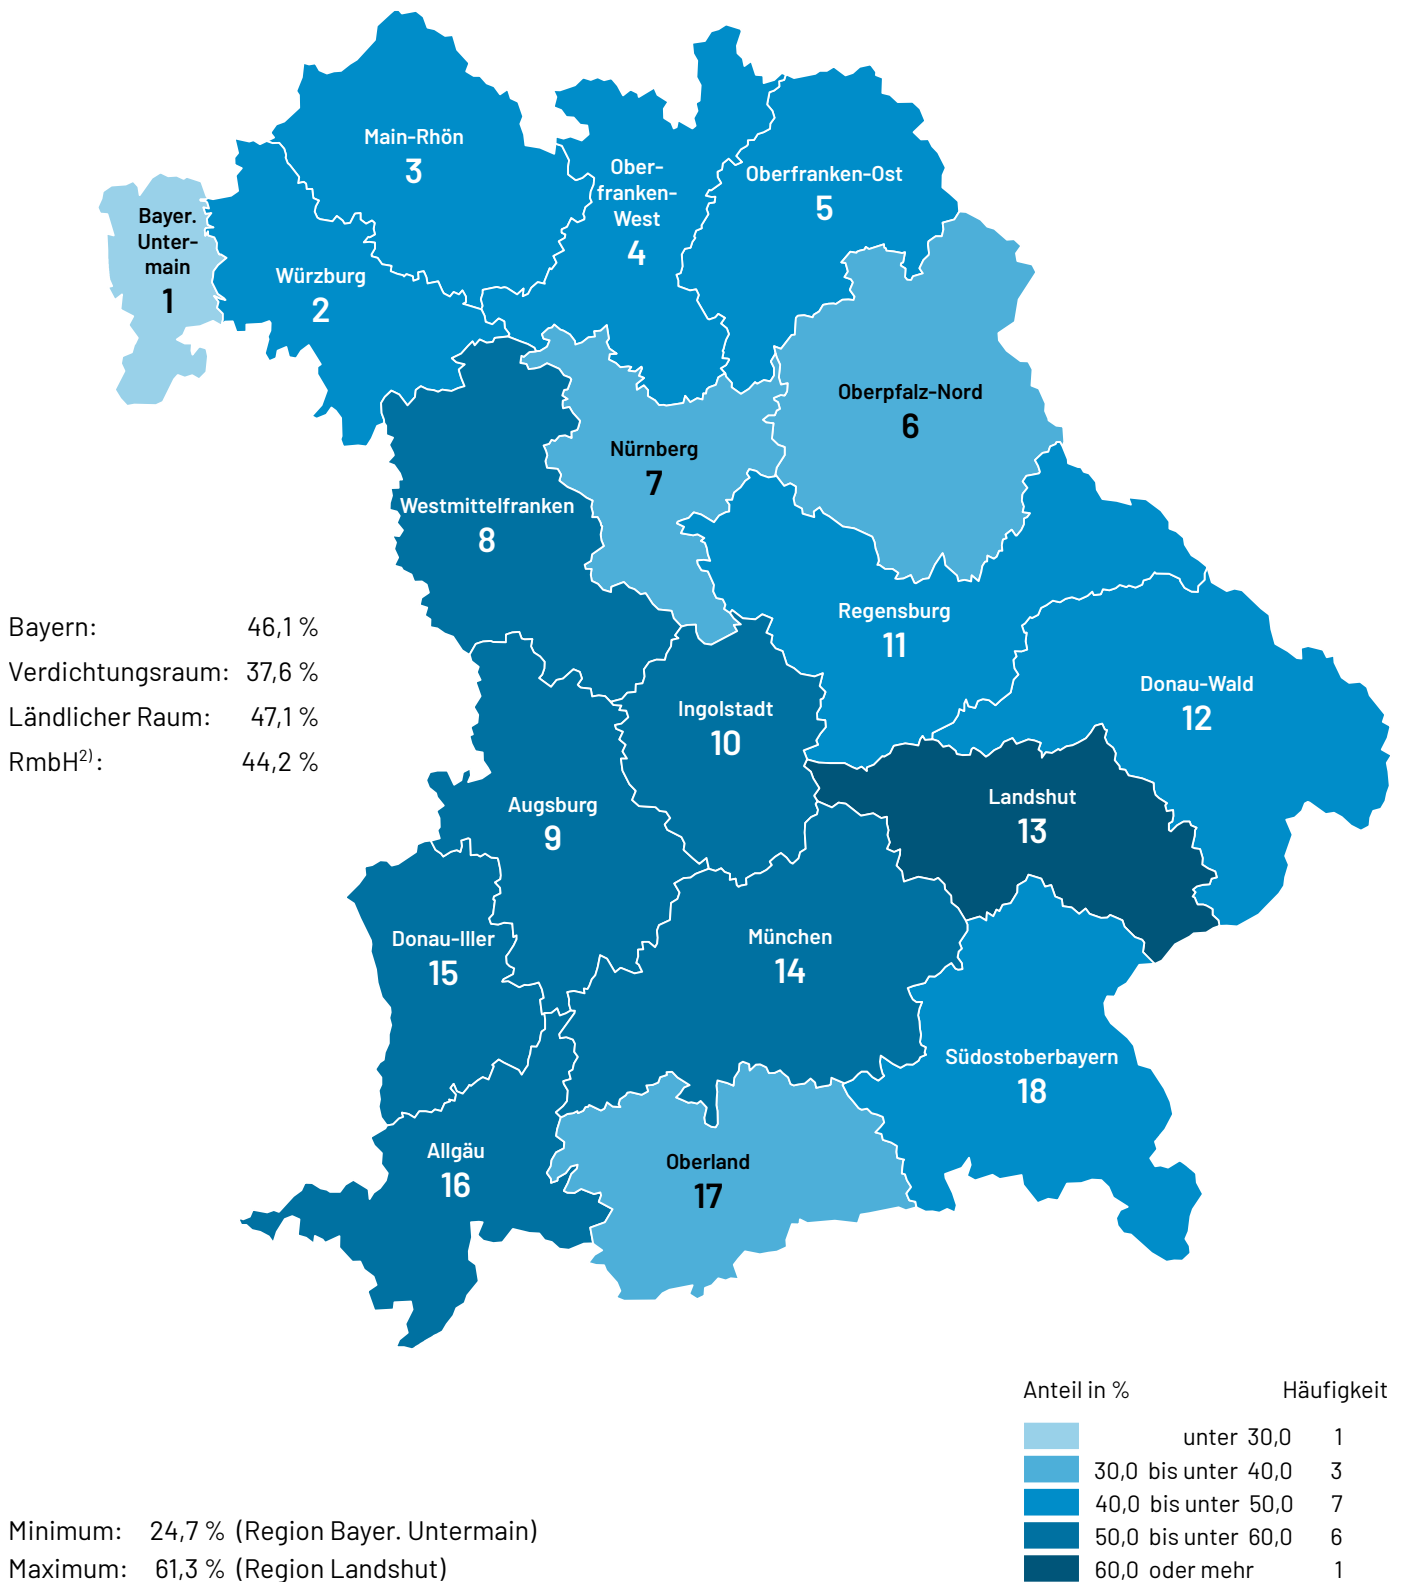

Daten zur Raume Beobachtung

Karte 4.2 Landwirtschaftsfläche¹⁾ am 31. Dezember 2021 nach Regionen

Anteil an der gesamten Bodenfläche in %

¹⁾ Amtliches Liegenschaftskataster-Informationssystem.

²⁾ LEP-Teilfortschreibung 2018.