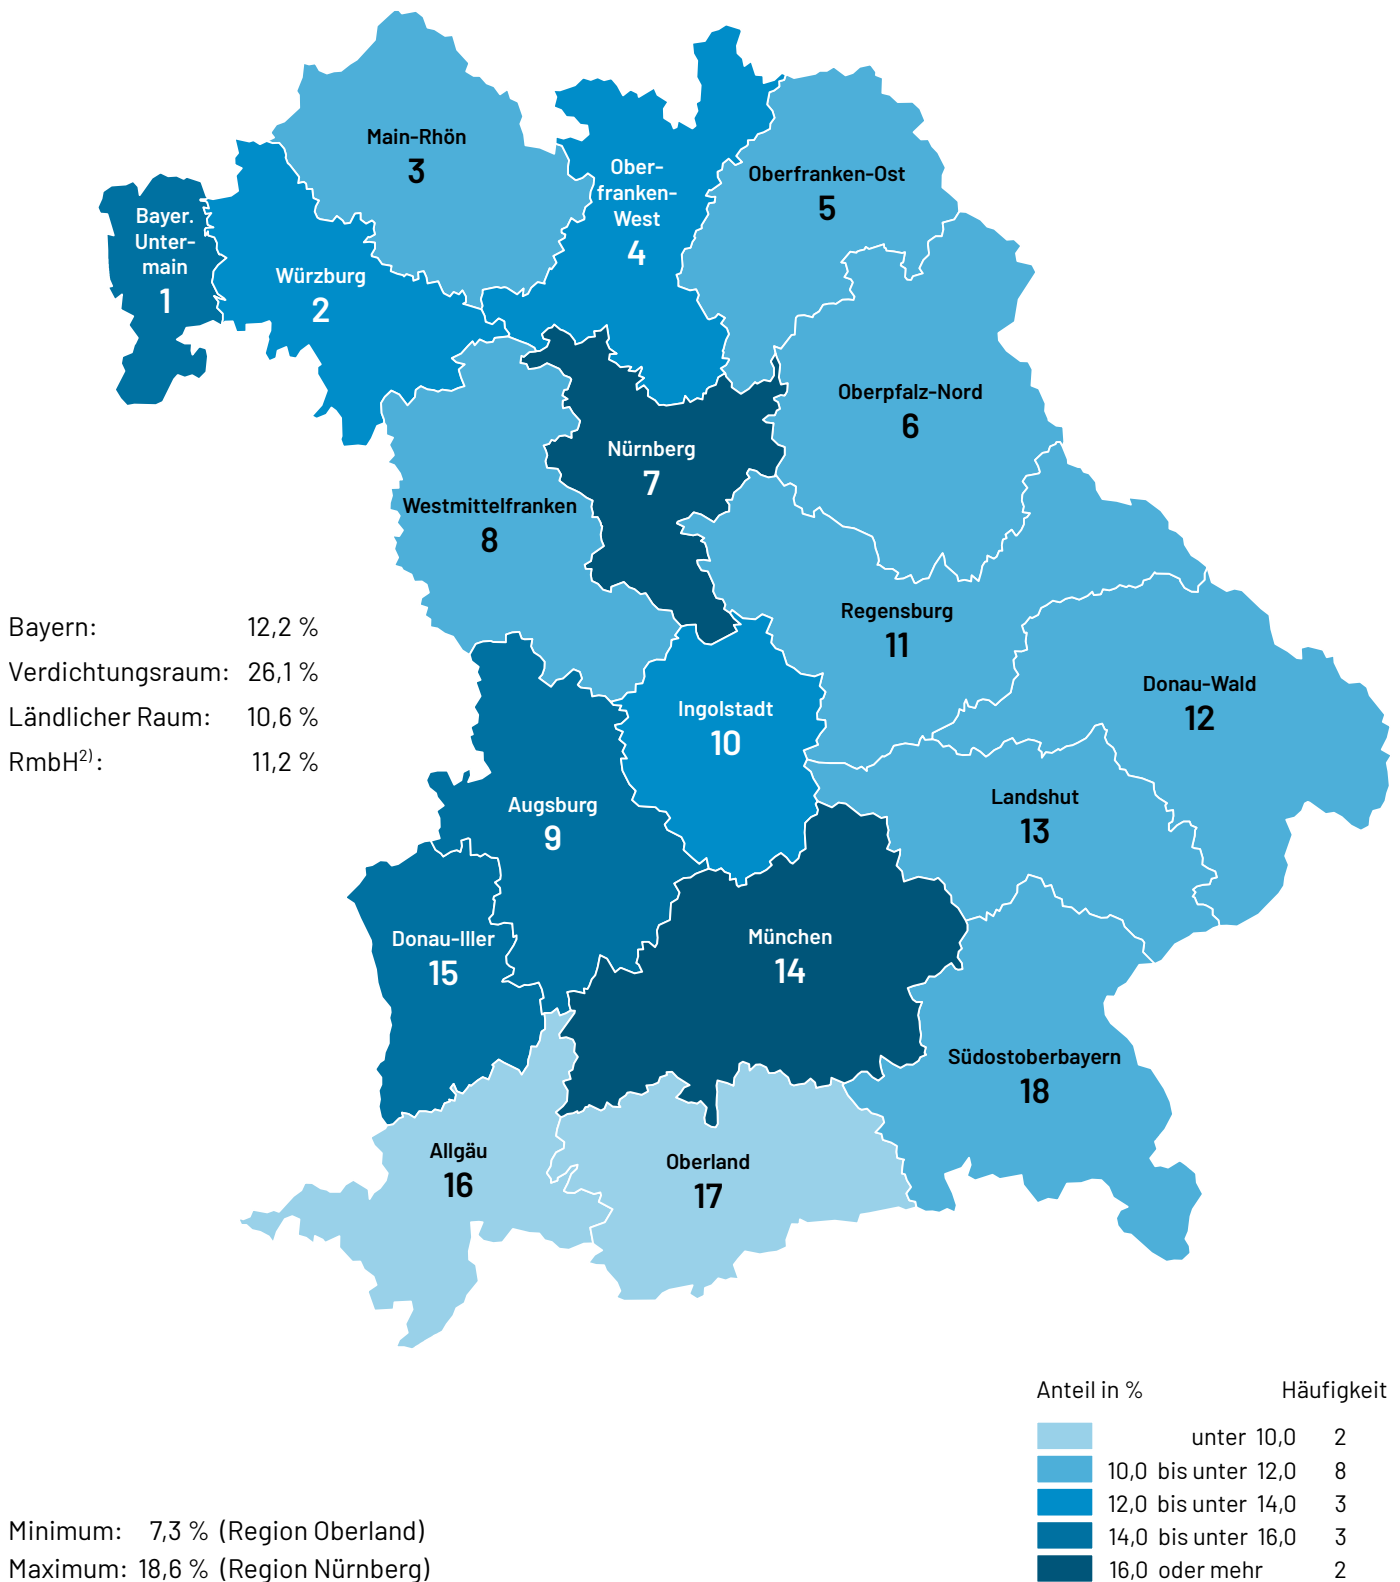

Karte 4.1 Siedlungs- und Verkehrsfläche¹⁾ am 31. Dezember 2021 nach Regionen

Anteil an der gesamten Bodenfläche in %

¹⁾ Amtliches Liegenschaftskataster-Informationssystem.

²⁾ LEP-Teilfortschreibung 2018.