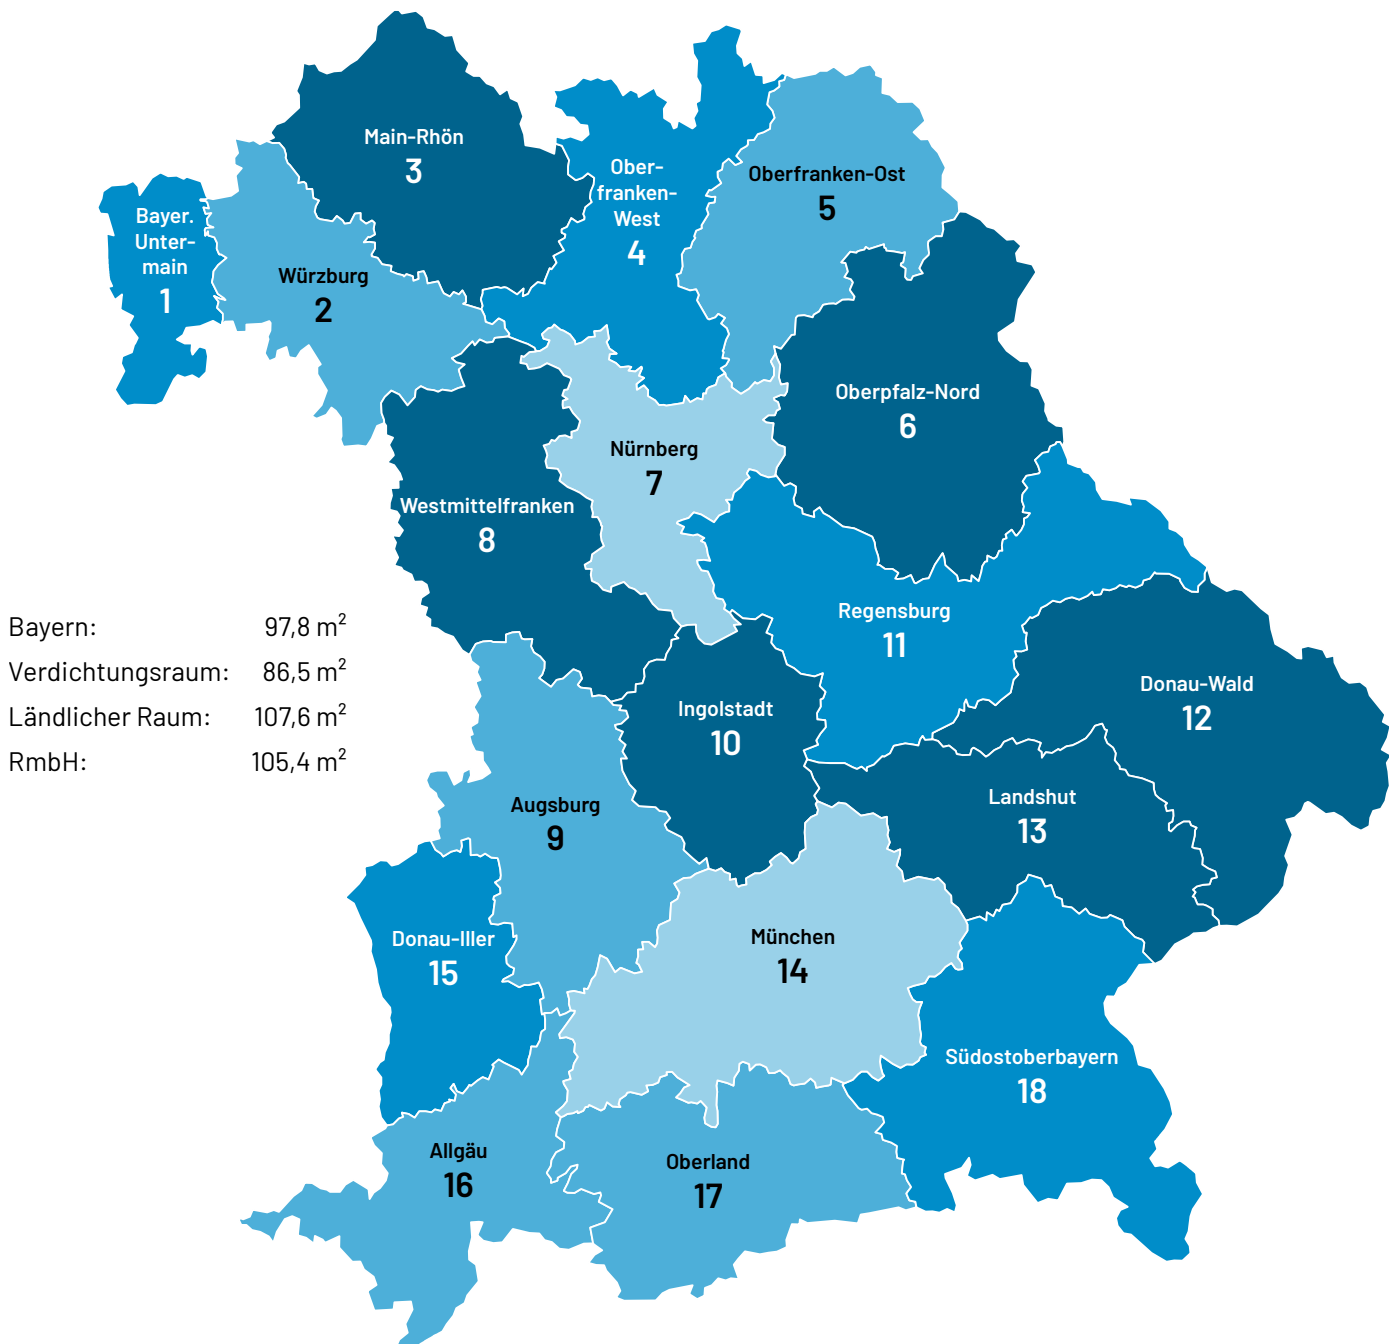

Karte 5.3 Wohnfläche je Wohnung¹⁾ in Wohn- und Nichtwohngebäuden am 31.12.2022 nach Regionen

Bayern: 97,8 m²
 Verdichtungsraum: 86,5 m²
 Ländlicher Raum: 107,6 m²
 RmbH: 105,4 m²

Minimum: 85,8 m² (Region München)
 Maximum: 113,8 m² (Region Landshut)

Wohnfläche in m ²	Häufigkeit
unter 95,0	2
95,0 bis unter 100,0	5
100,0 bis unter 105,0	5
105,0 oder mehr	6

¹⁾ Einschließlich Angaben zu Wohnheimen.
 Quelle: Bayerisches Landesamt für Statistik