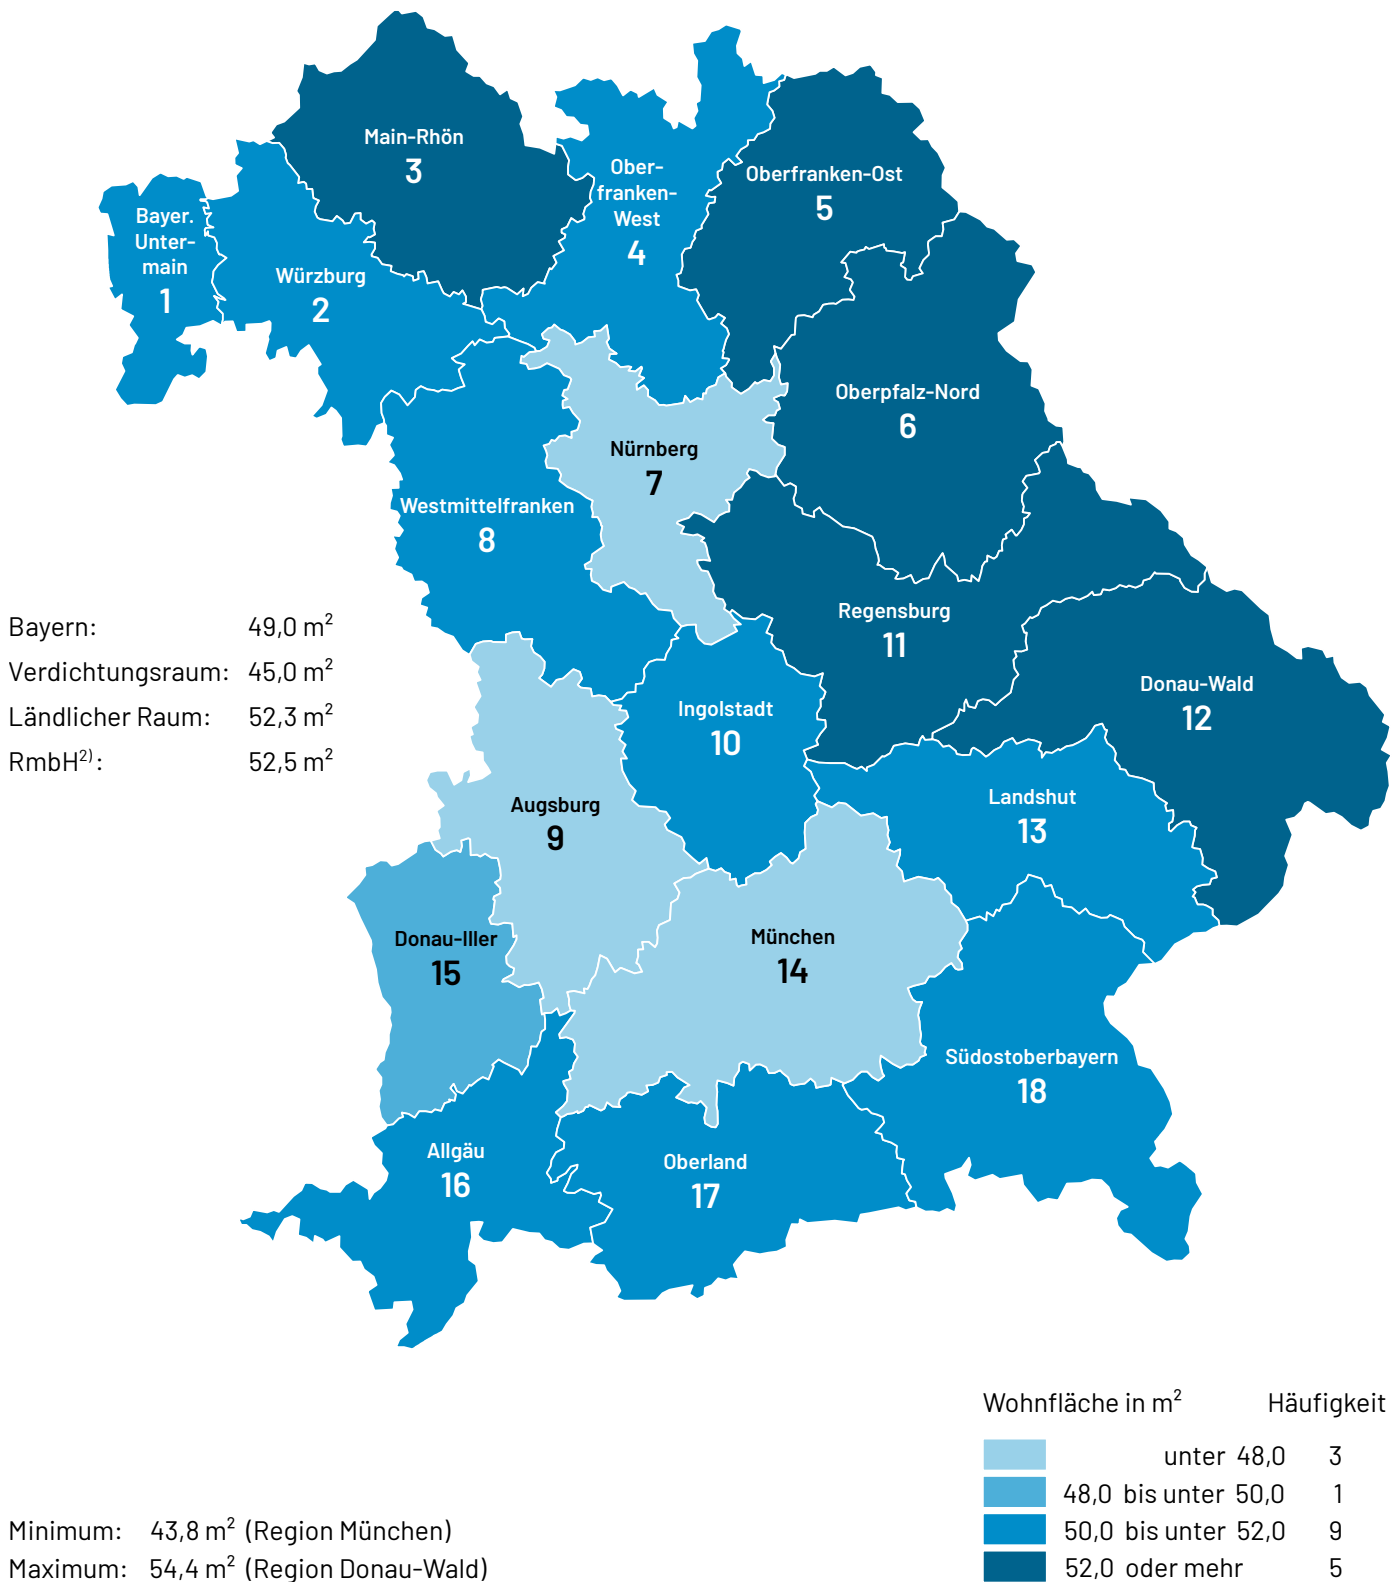

Karte 5.2 Wohnfläche je Einwohner in Wohn- und Nichtwohngebäuden¹⁾ am 31.12.2021 nach Regionen

¹⁾ Einschließlich Angaben zu Wohnheimen.

²⁾ LEP-Teilfortschreibung 2018.