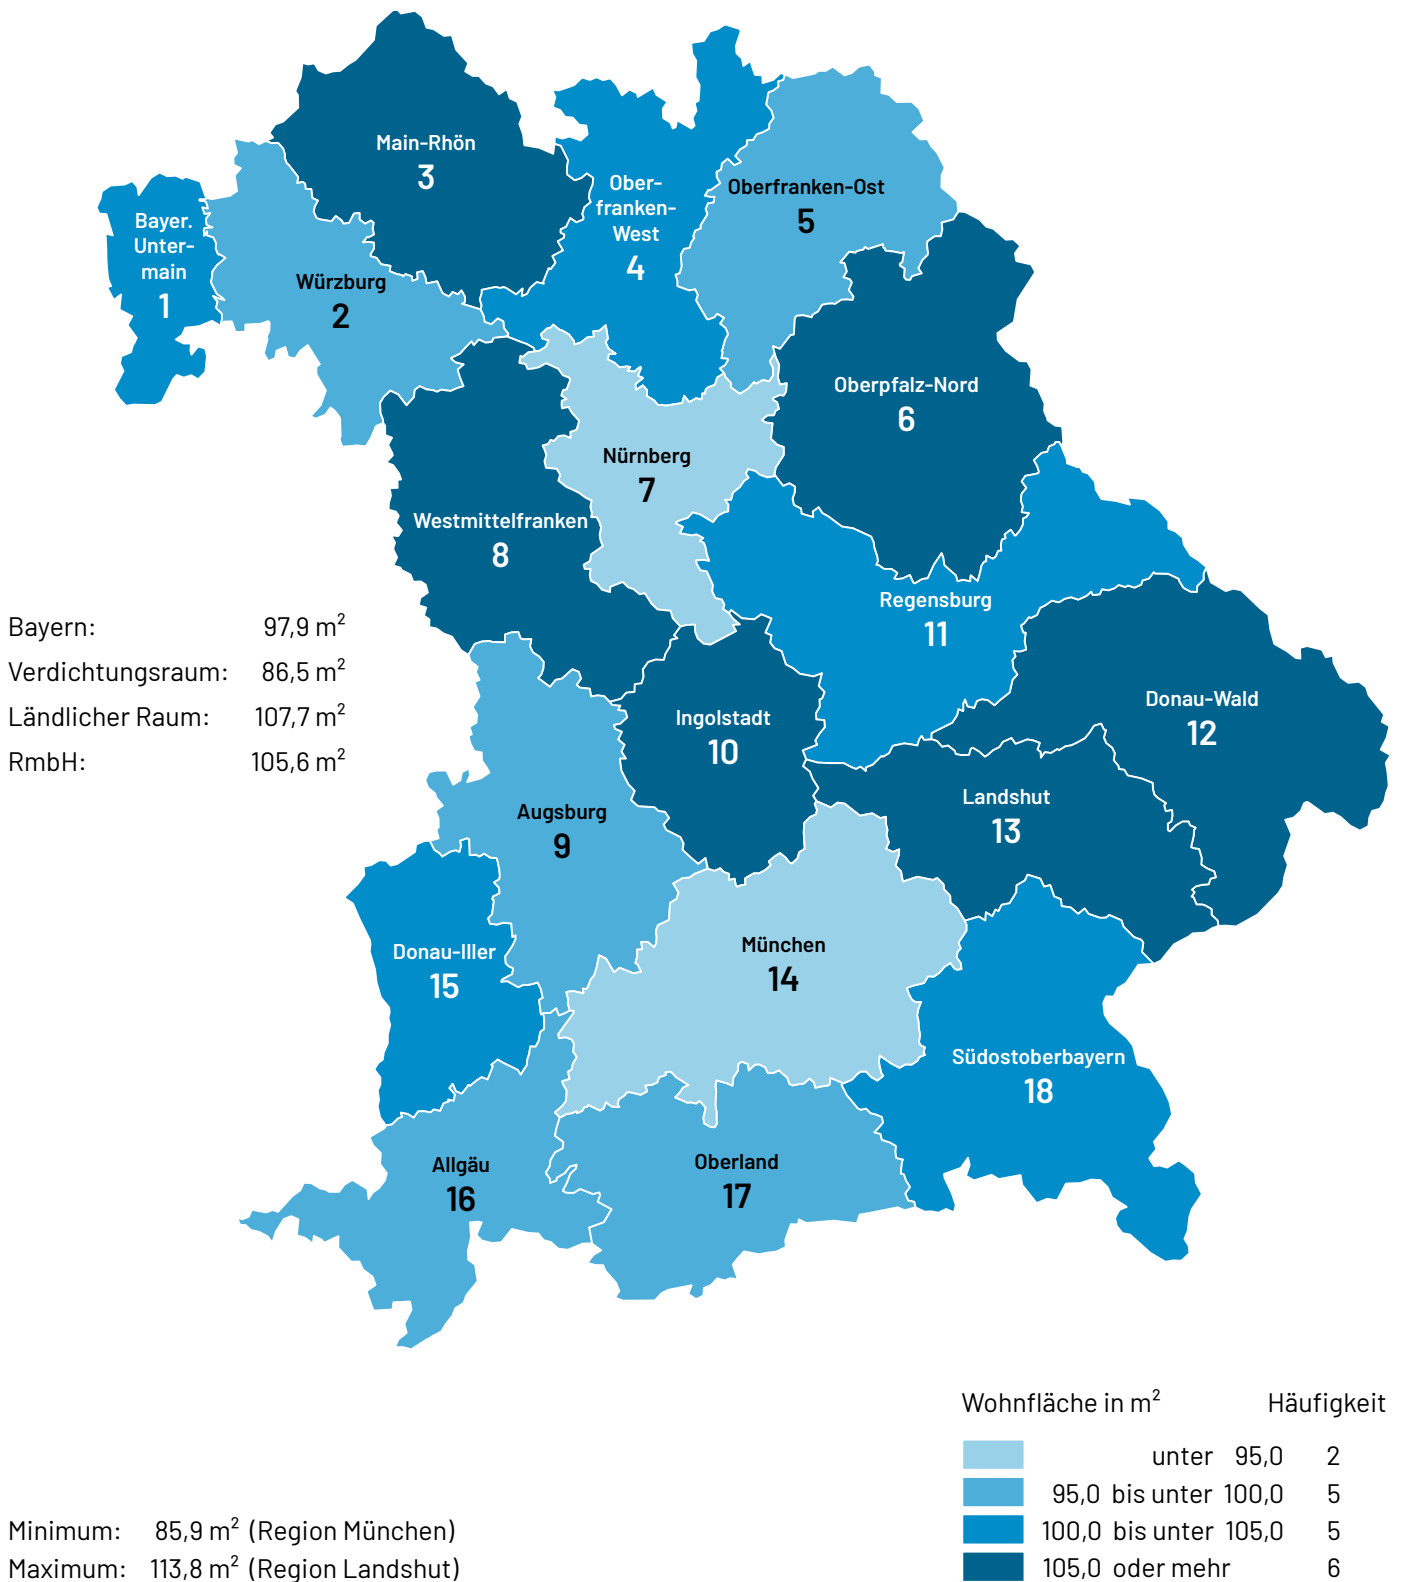

Karte 5.3 Wohnfläche je Wohnung¹⁾ in Wohn- und Nichtwohnbau am 31.12.2023 nach Regionen

¹⁾ Einschließlich Angaben zu Wohnheimen.
 Quelle: Bayerisches Landesamt für Statistik