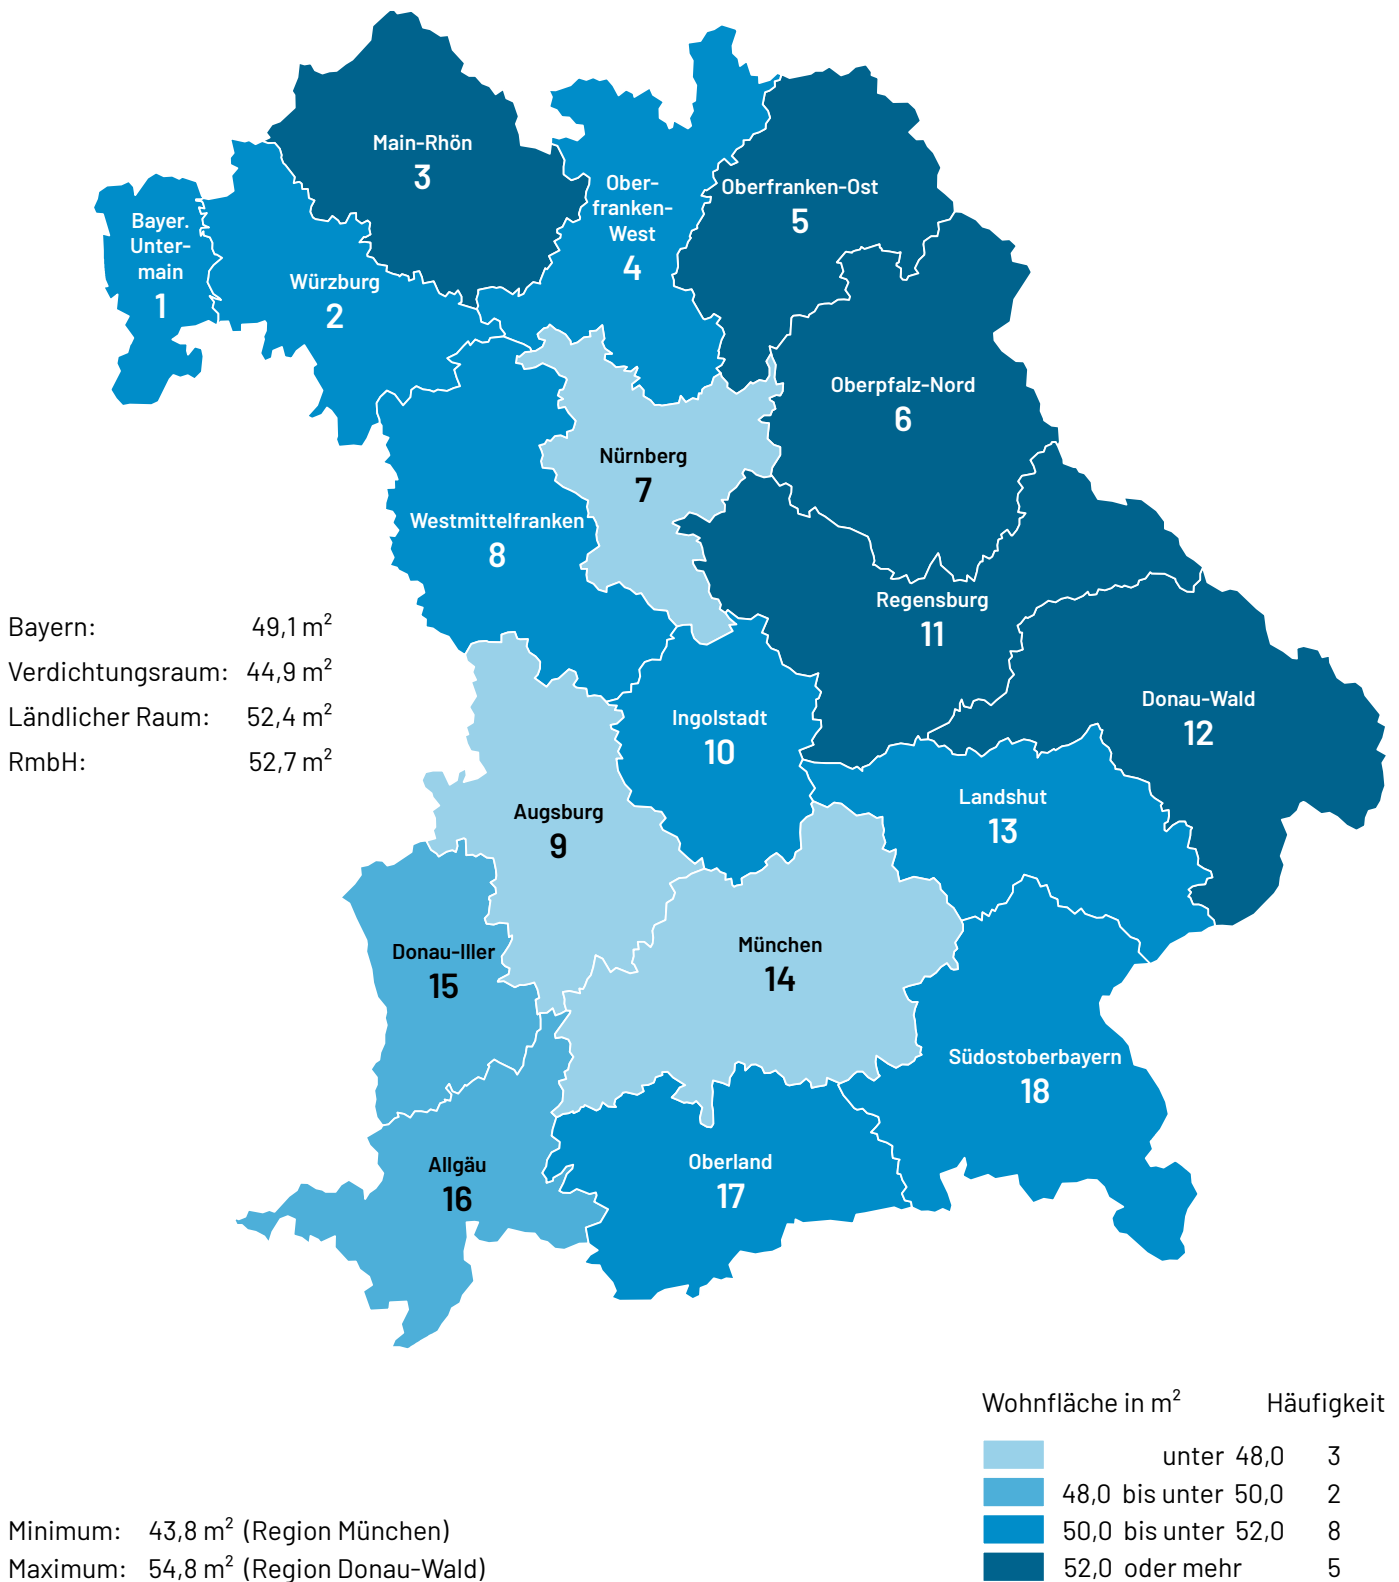

Karte 5.2 Wohnfläche je Einwohner in Wohn- und Nichtwohngebäuden<sup>1)</sup> am 31.12.2023 nach Regionen

<sup>1)</sup> Einschließlich Angaben zu Wohnheimen.  
Quelle: Bayerisches Landesamt für Statistik