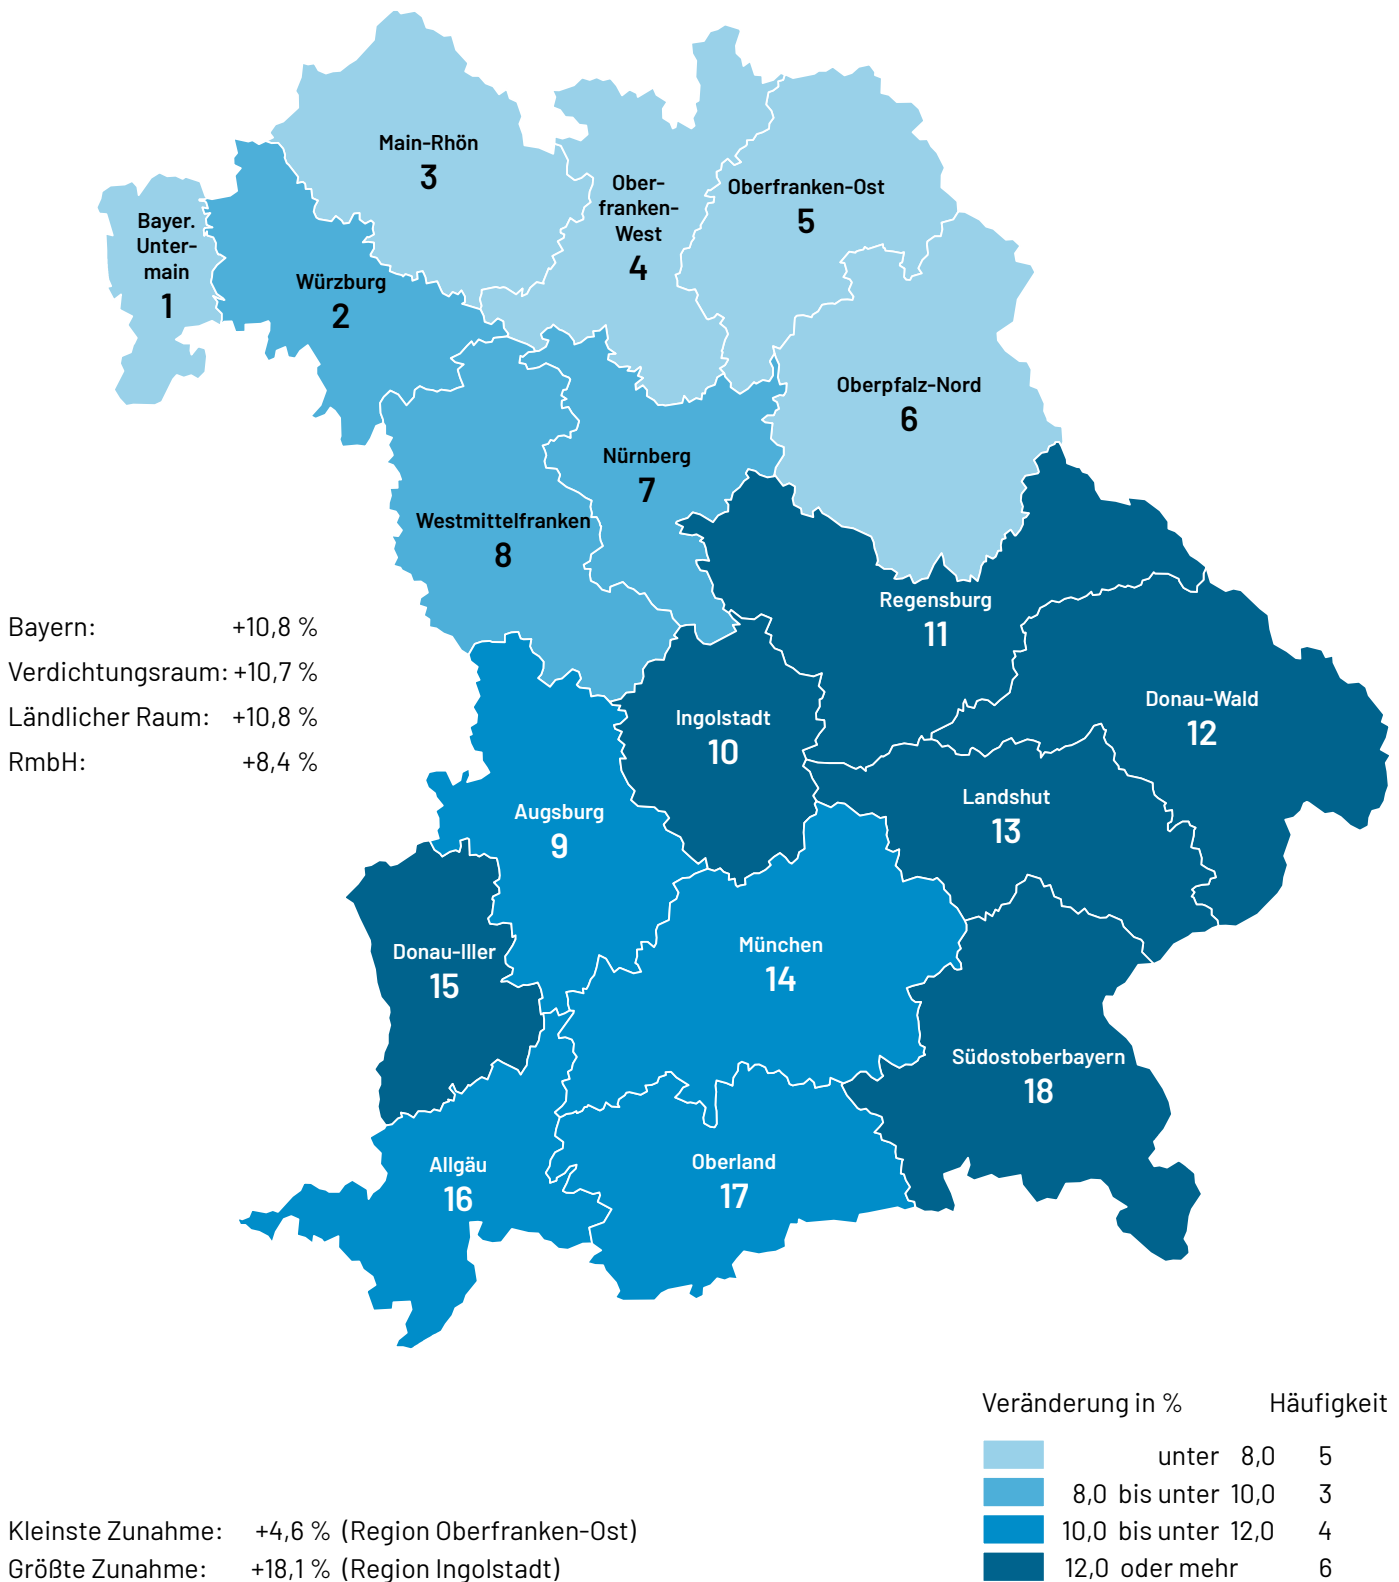

## Daten zur Raubeobachtung

### Karte 5.1 Wohnungsbestand<sup>1)</sup> in Wohn- und Nichtwohngebäuden am 31.12.2023 nach Regionen

Veränderung ggü. 2011 in %

<sup>1)</sup> Einschließlich Angaben zu Wohnheimen.  
 Quelle: Bayerisches Landesamt für Statistik