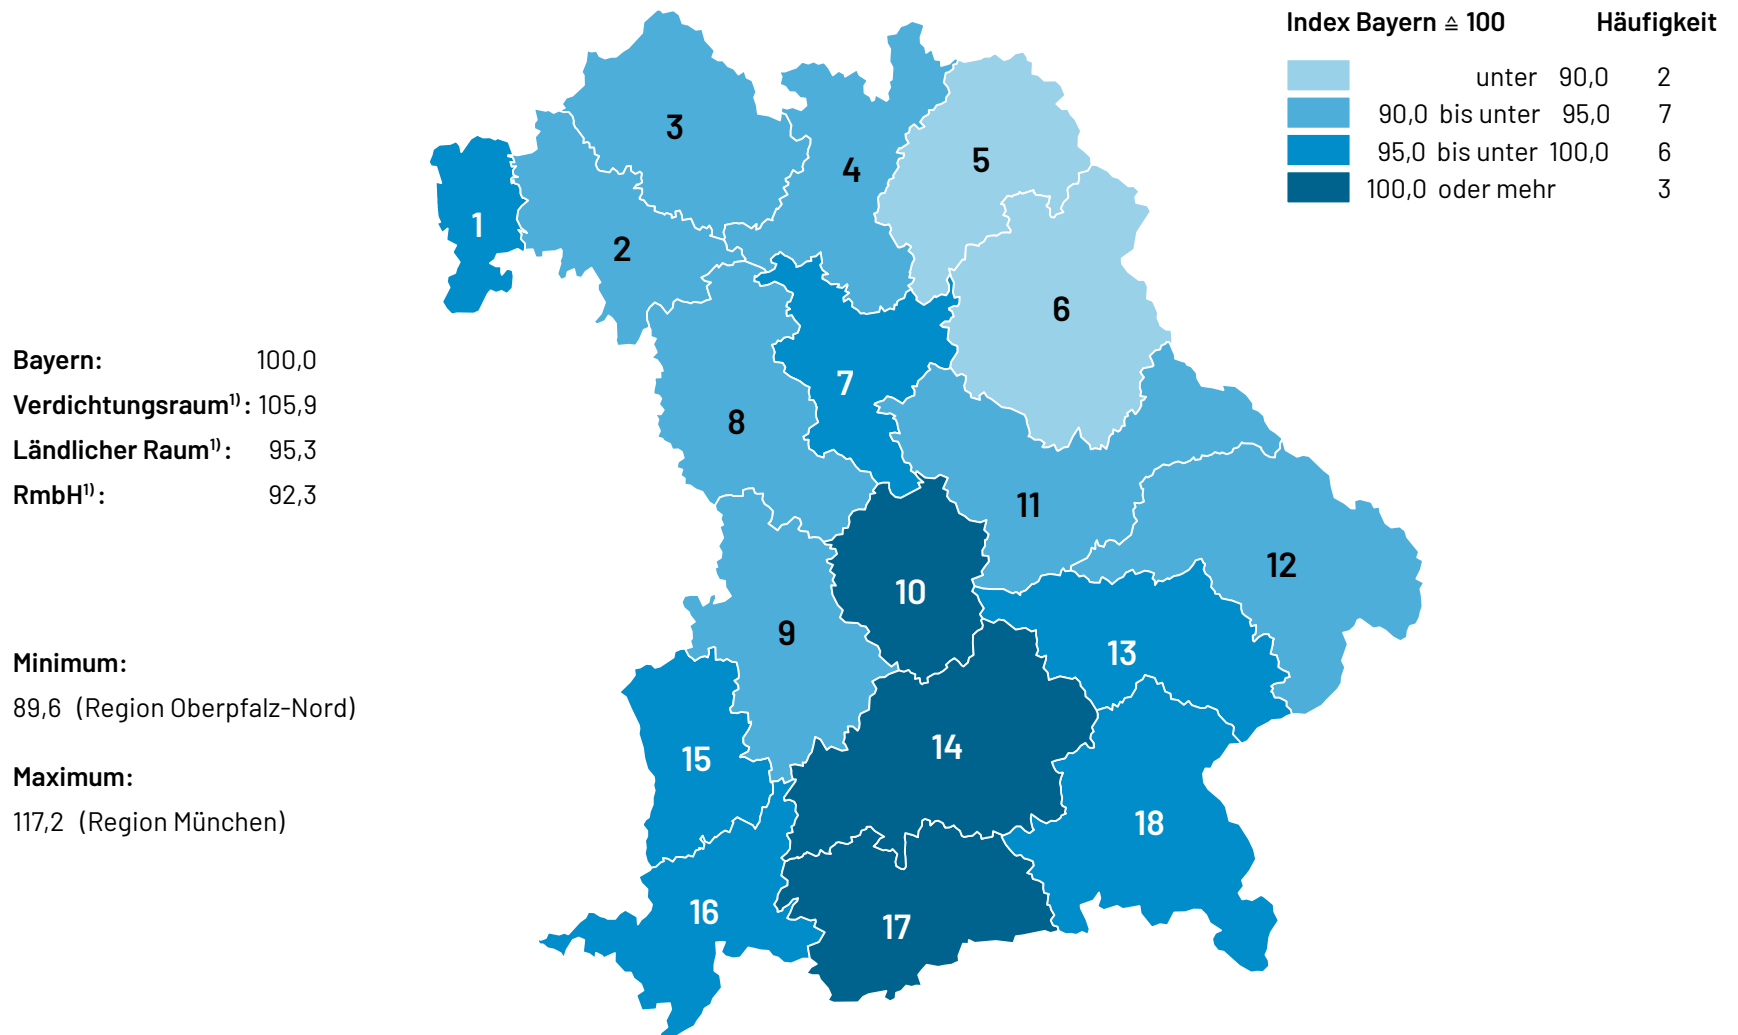

Verfügbares Einkommen (nominal) je Einwohner 2020 nach Regionen¹⁾

Index Bayern \triangleq 100

¹⁾ Kreisscharfe Näherung; siehe [begriffliche Erläuterungen](#).