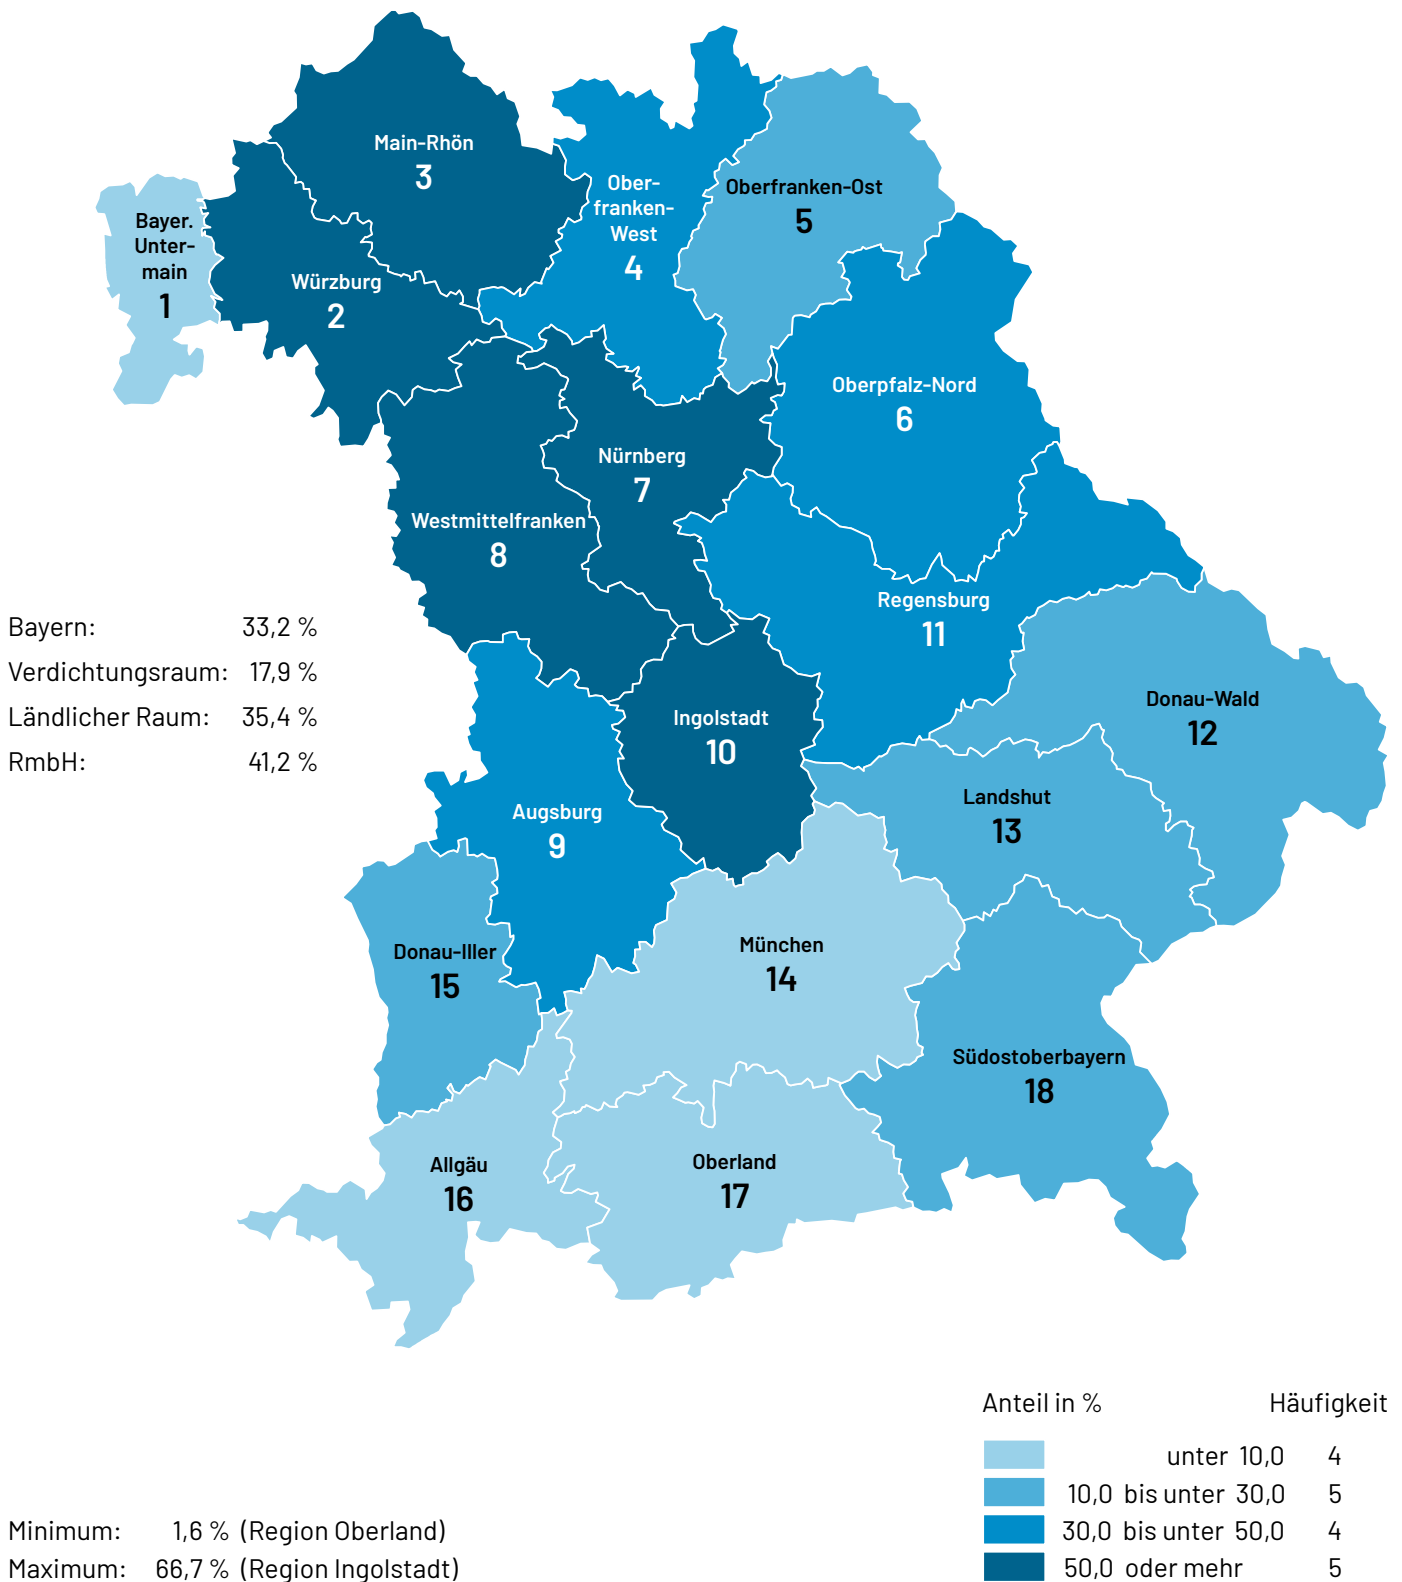

Karte 4.8 Flächenverbrauch¹⁾ für Freiflächen-Photovoltaikanlagen 2023 nach Regionen

Anteil am gesamten Flächenverbrauch in %

¹⁾ Amtliches Liegenschaftskataster-Informationssystem.
 Quelle: Bayerisches Landesamt für Statistik, Bayerische Vermessungsverwaltung