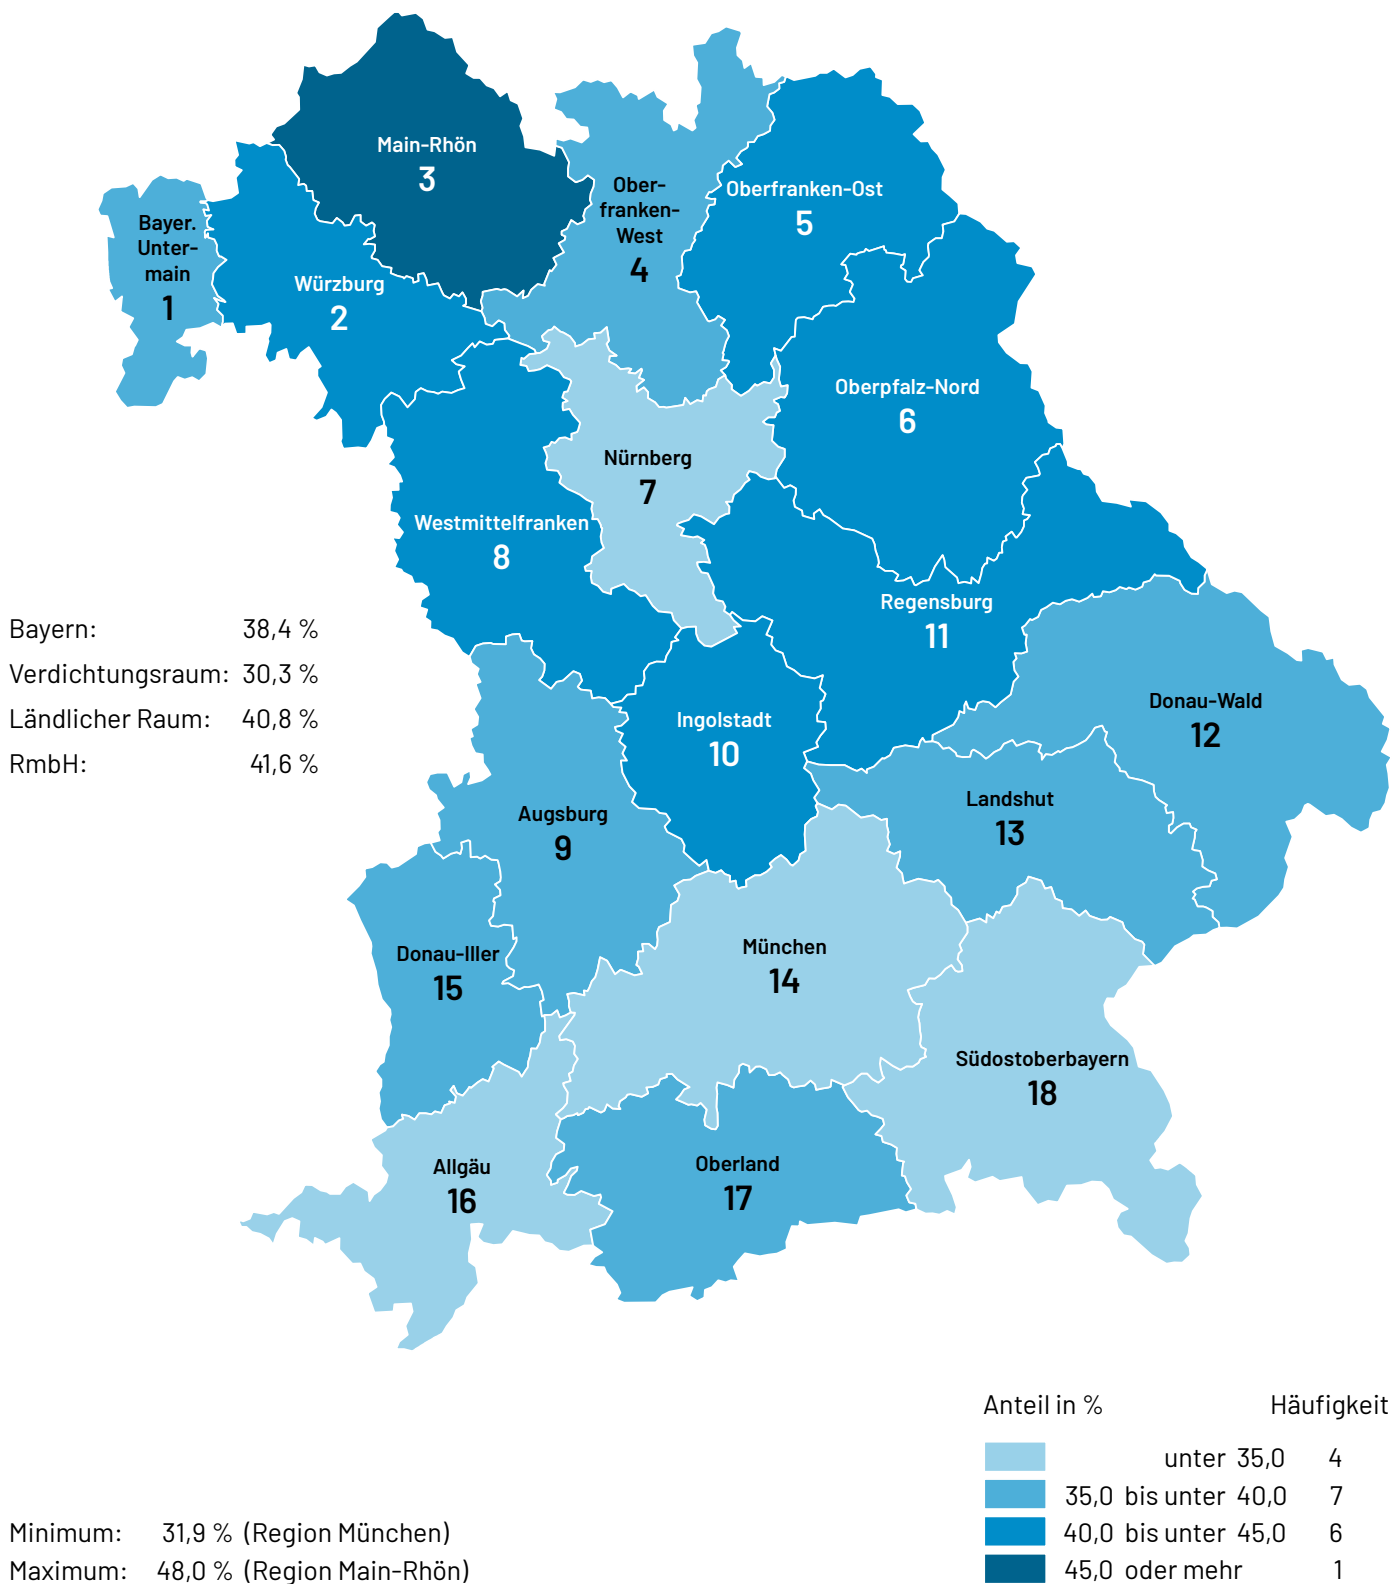

Daten zur Raubeobachtung

Karte 4.7 Verkehrsfläche¹⁾ am 31. Dezember 2023 nach Regionen

Anteil an der Siedlungs- und Verkehrsfläche in %

¹⁾ Amtliches Liegenschaftskataster-Informationssystem.
Quelle: Bayerisches Landesamt für Statistik