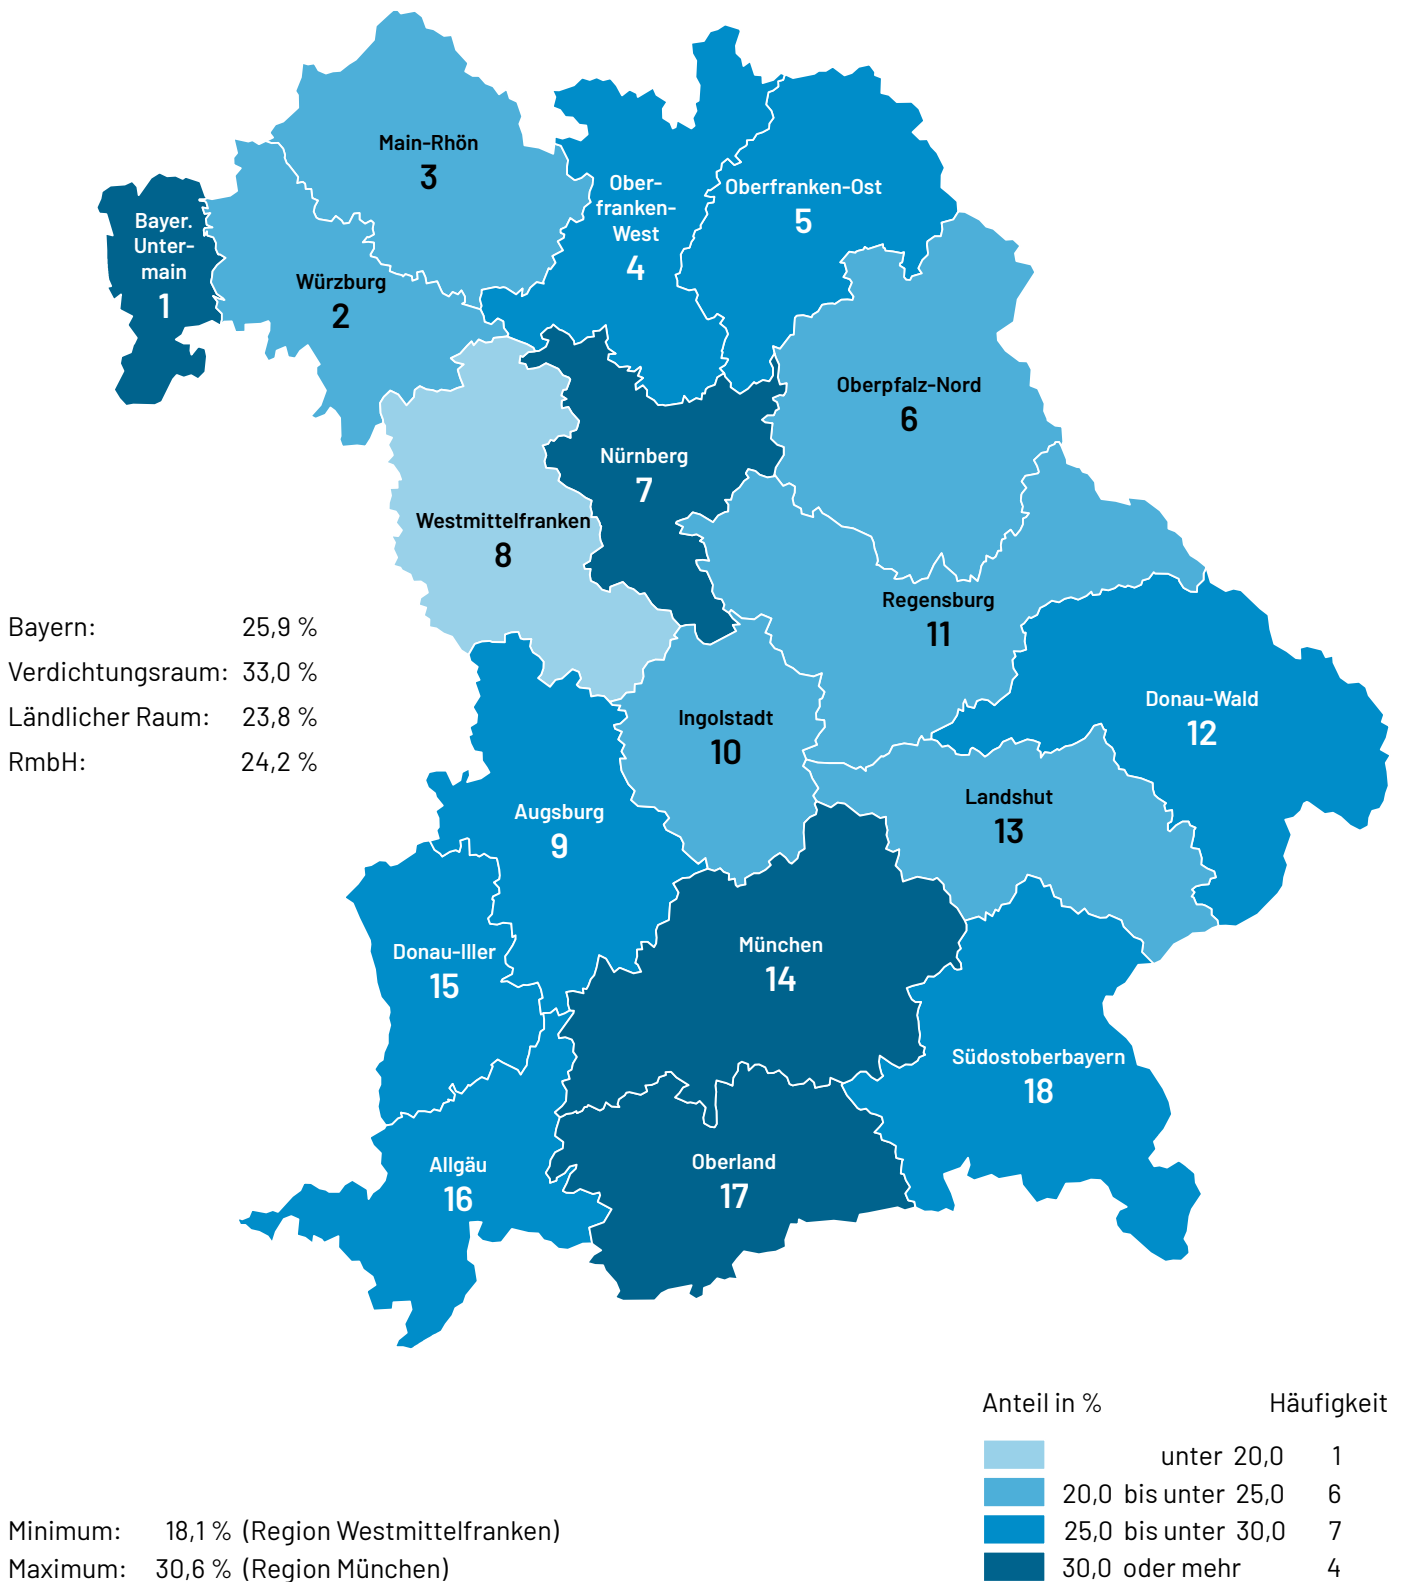

Daten zur Raumbearbeitung

Karte 4.6 Wohnbaufläche¹⁾ am 31. Dezember 2023 nach Regionen

Anteil an der Siedlungs- und Verkehrsfläche in %

¹⁾ Amtliches Liegenschaftskataster-Informationssystem.
 Quelle: Bayerisches Landesamt für Statistik