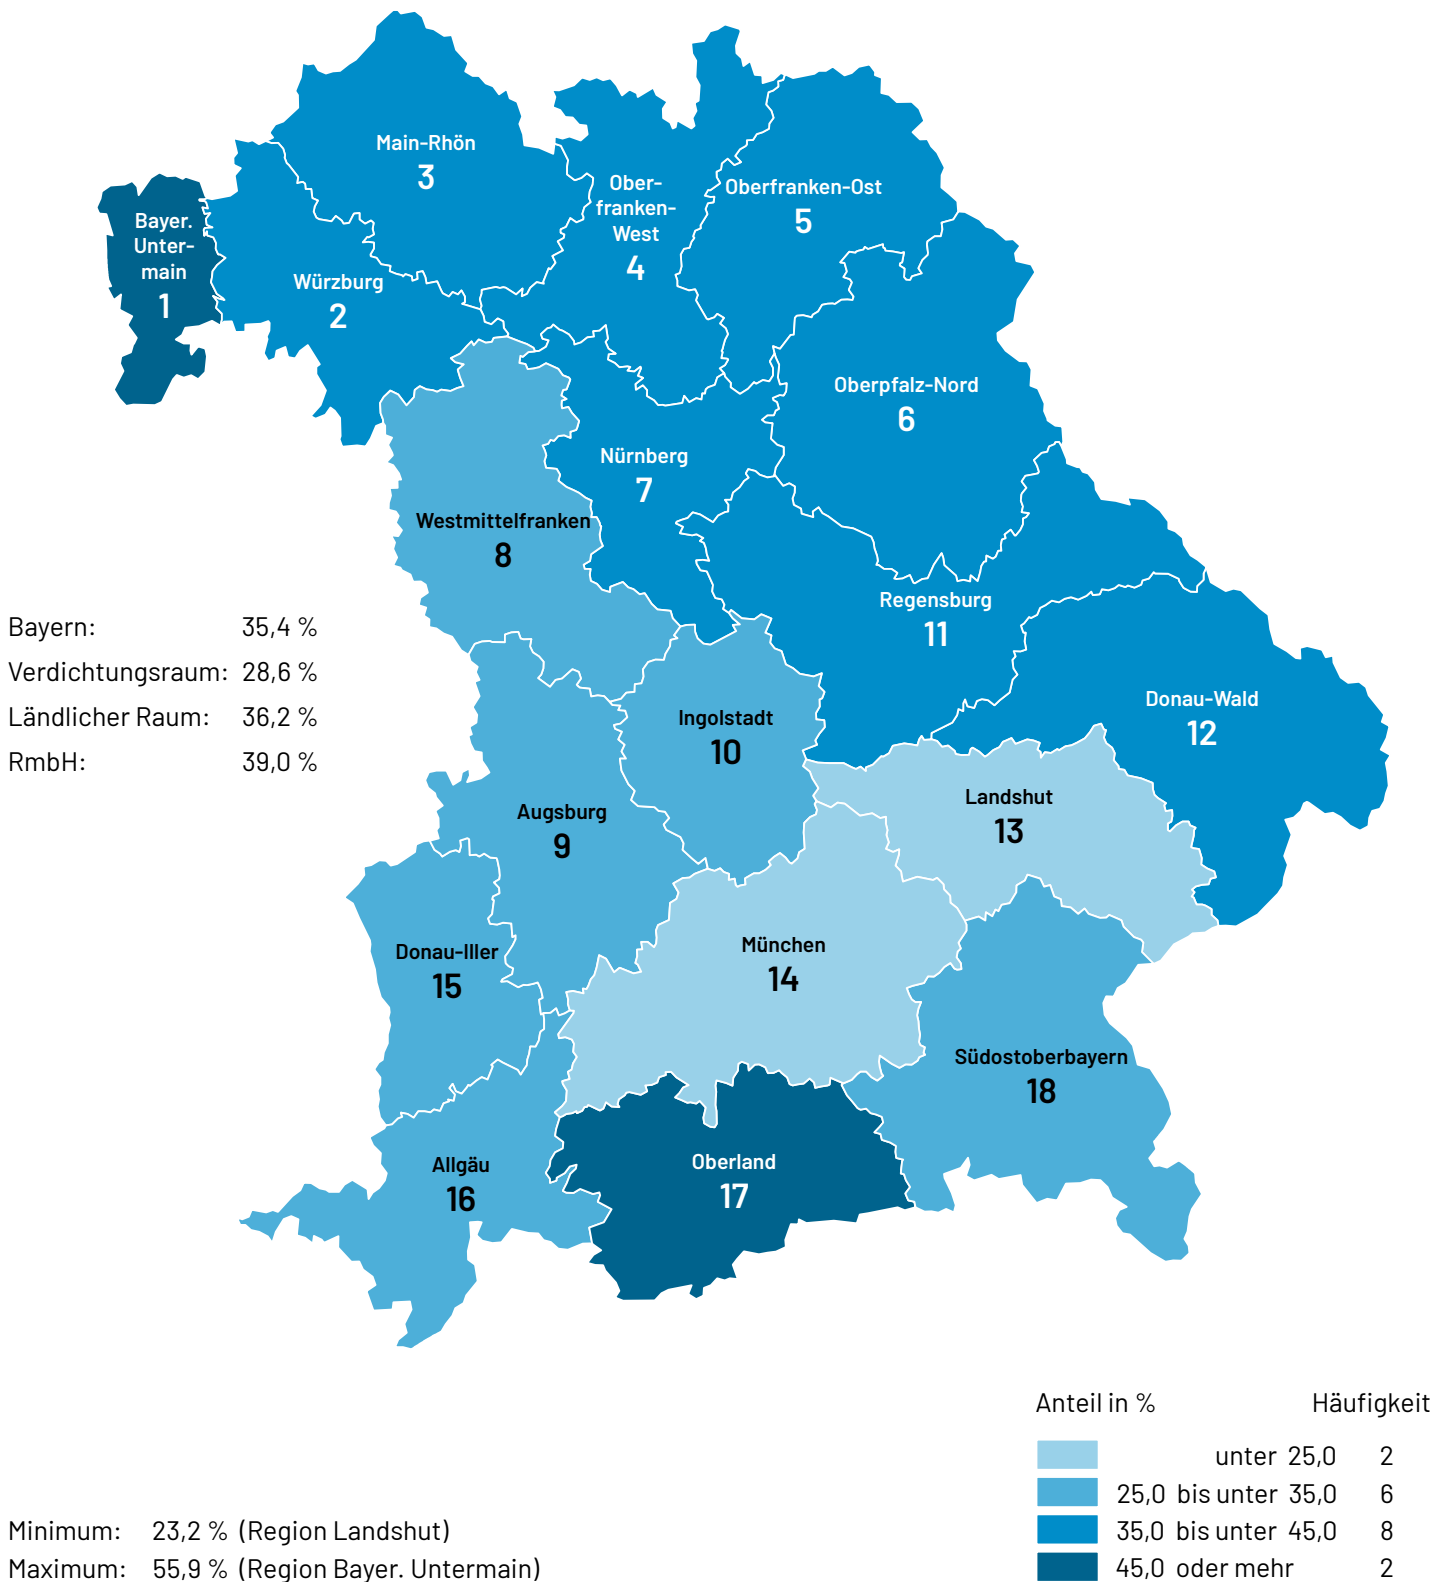

Daten zur Raumbearbeitung

Karte 4.3 Waldfläche¹⁾ am 31. Dezember 2023 nach Regionen

Anteil an der gesamten Bodenfläche in %

¹⁾ Amtliches Liegenschaftskataster-Informationssystem.
Quelle: Bayerisches Landesamt für Statistik