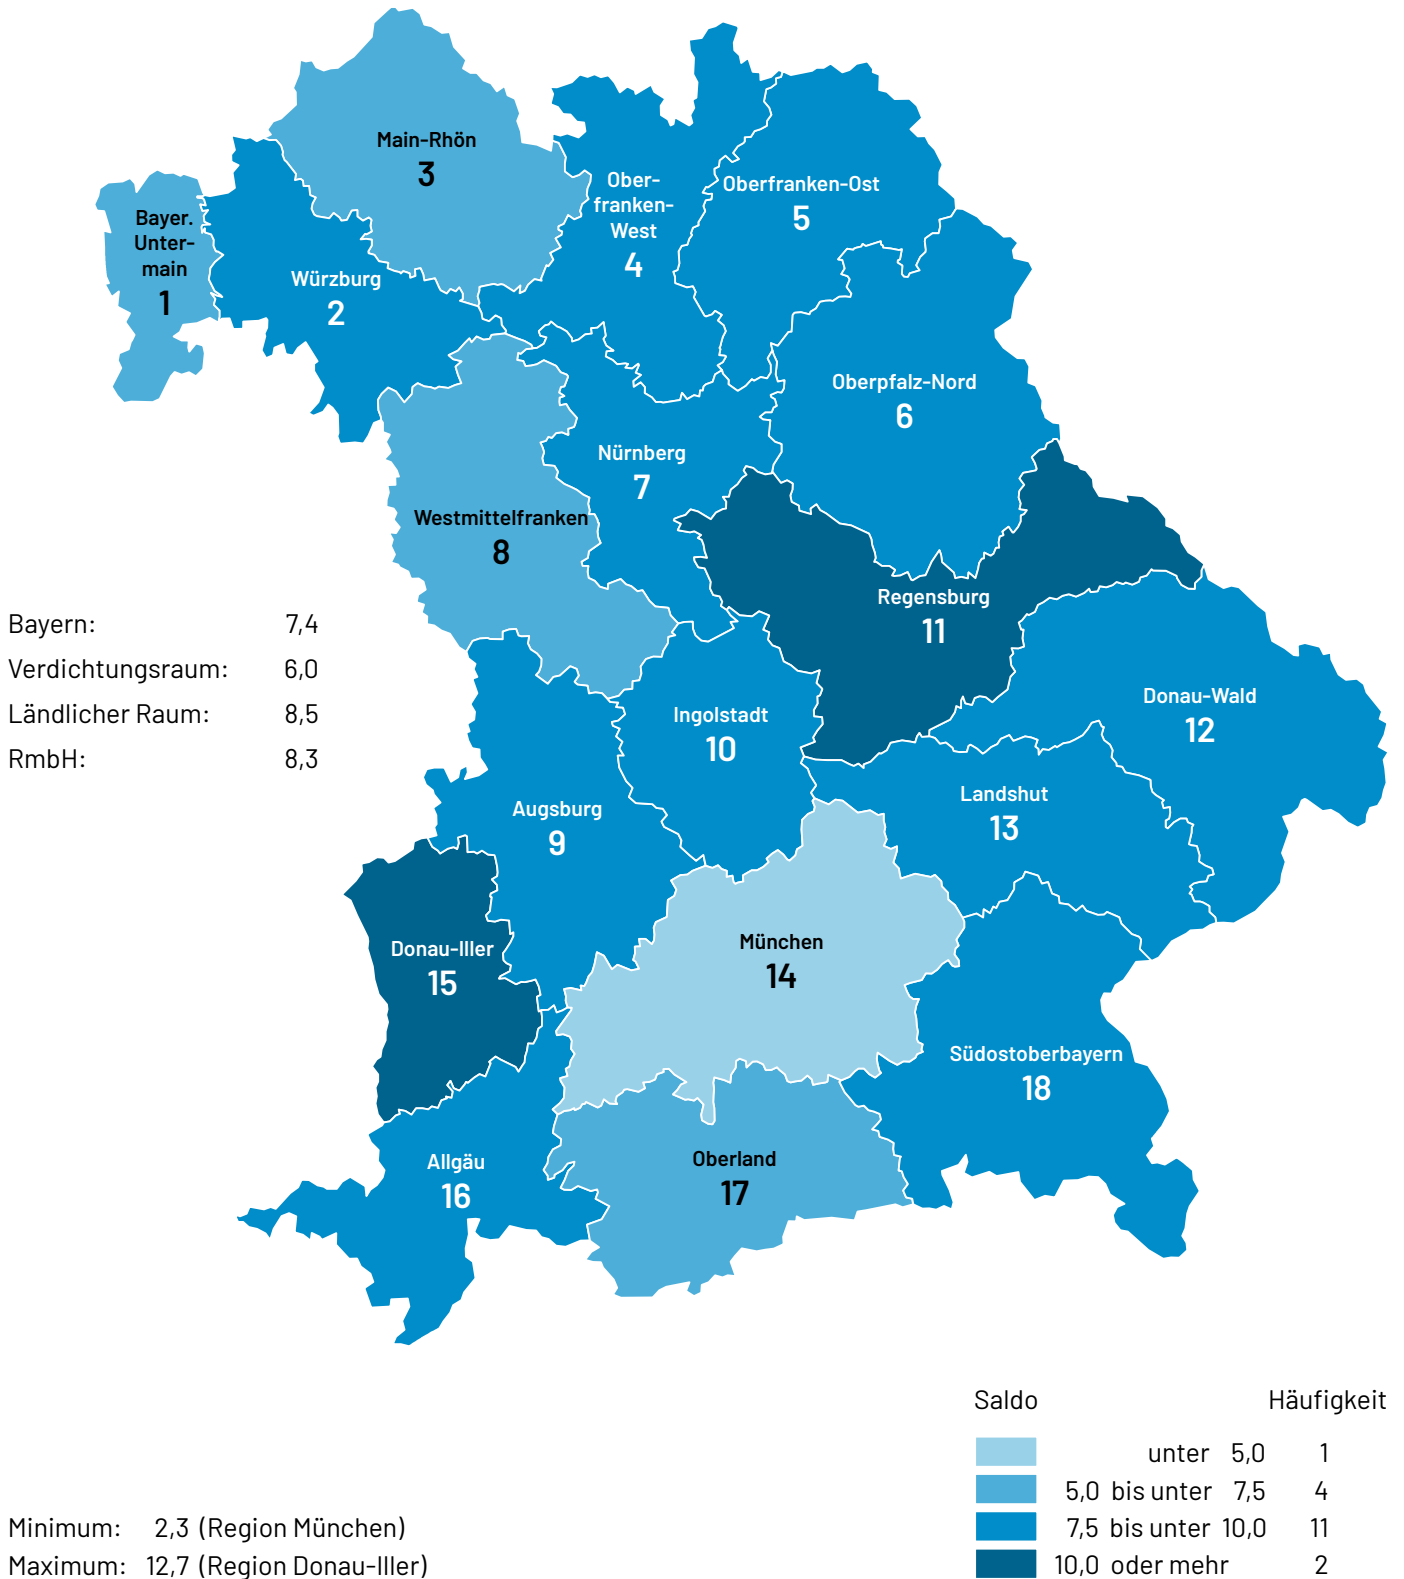

Karte 1.3.1 Wanderungssalden insgesamt 2023 nach Regionen

Saldo je 1.000 Einwohner<sup>1)</sup>:

<sup>1)</sup> Am 31.12.2022.  
Quelle: Bayerisches Landesamt für Statistik