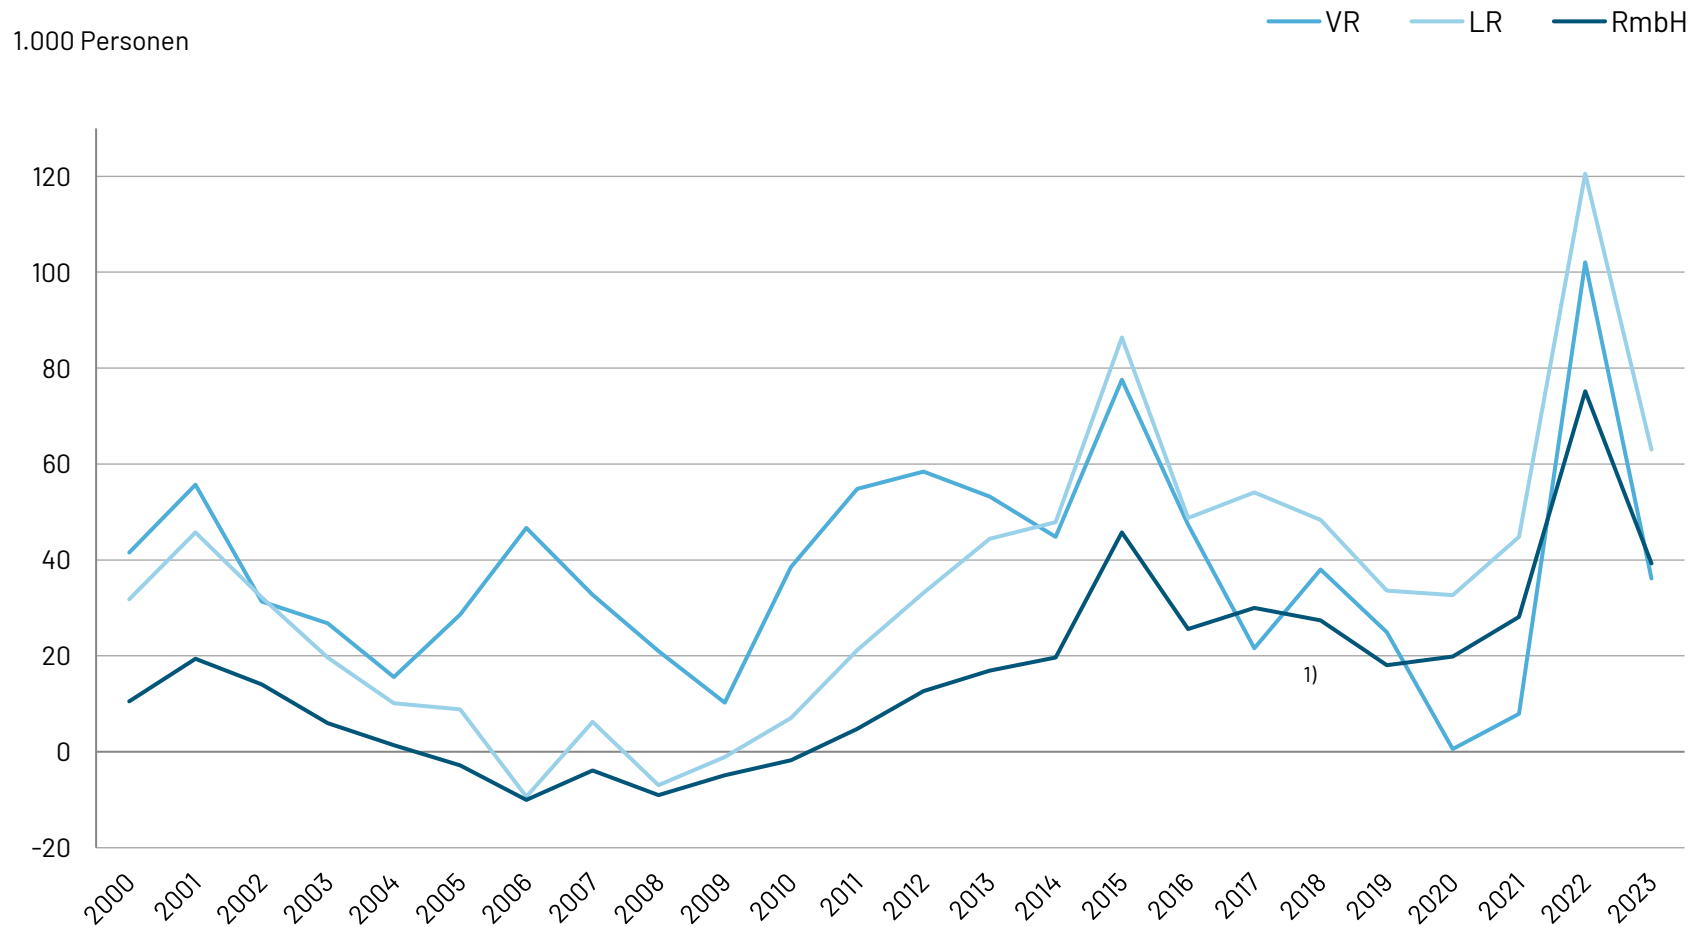

Grafik 1.3.2 Wanderungssalden insgesamt seit 2000 nach LEP-Gebietskategorien

¹⁾ 2017: Registerbereinigung in der kreisfreien Stadt München.

Quelle: Bayerisches Landesamt für Statistik