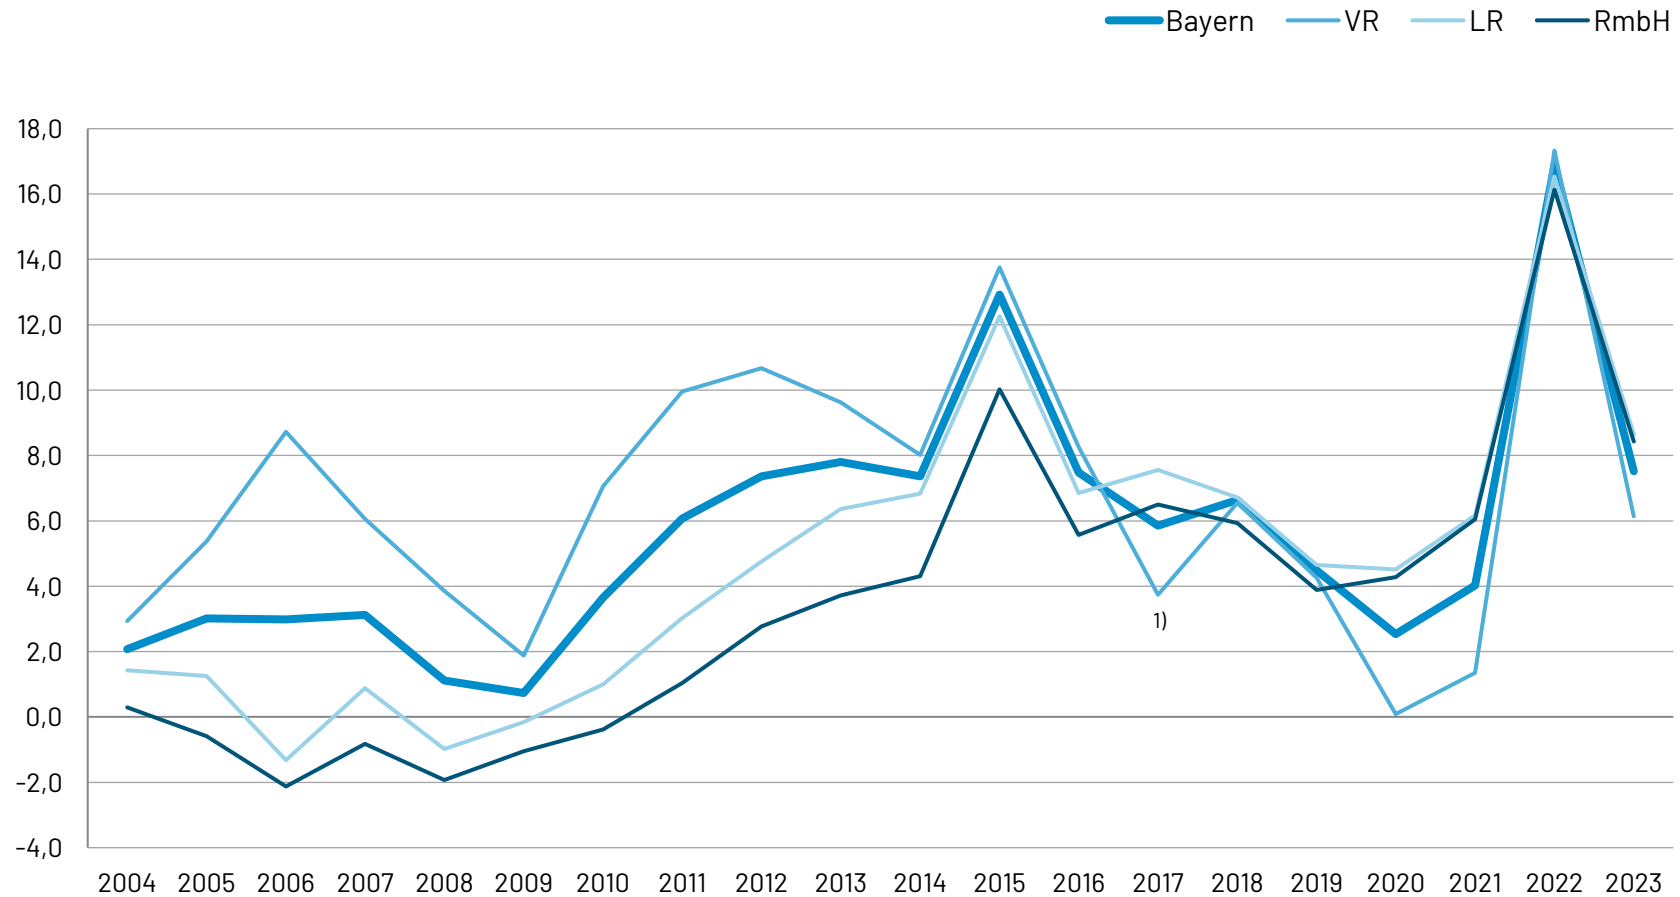

### Grafik 1.3.1 Wanderungssalden insgesamt seit 2004 nach LEP-Gebietskategorien

Saldo je 1.000 Einwohner

<sup>1)</sup> 2017: Registerbereinigung in der kreisfreien Stadt München.  
Quelle: Bayerisches Landesamt für Statistik