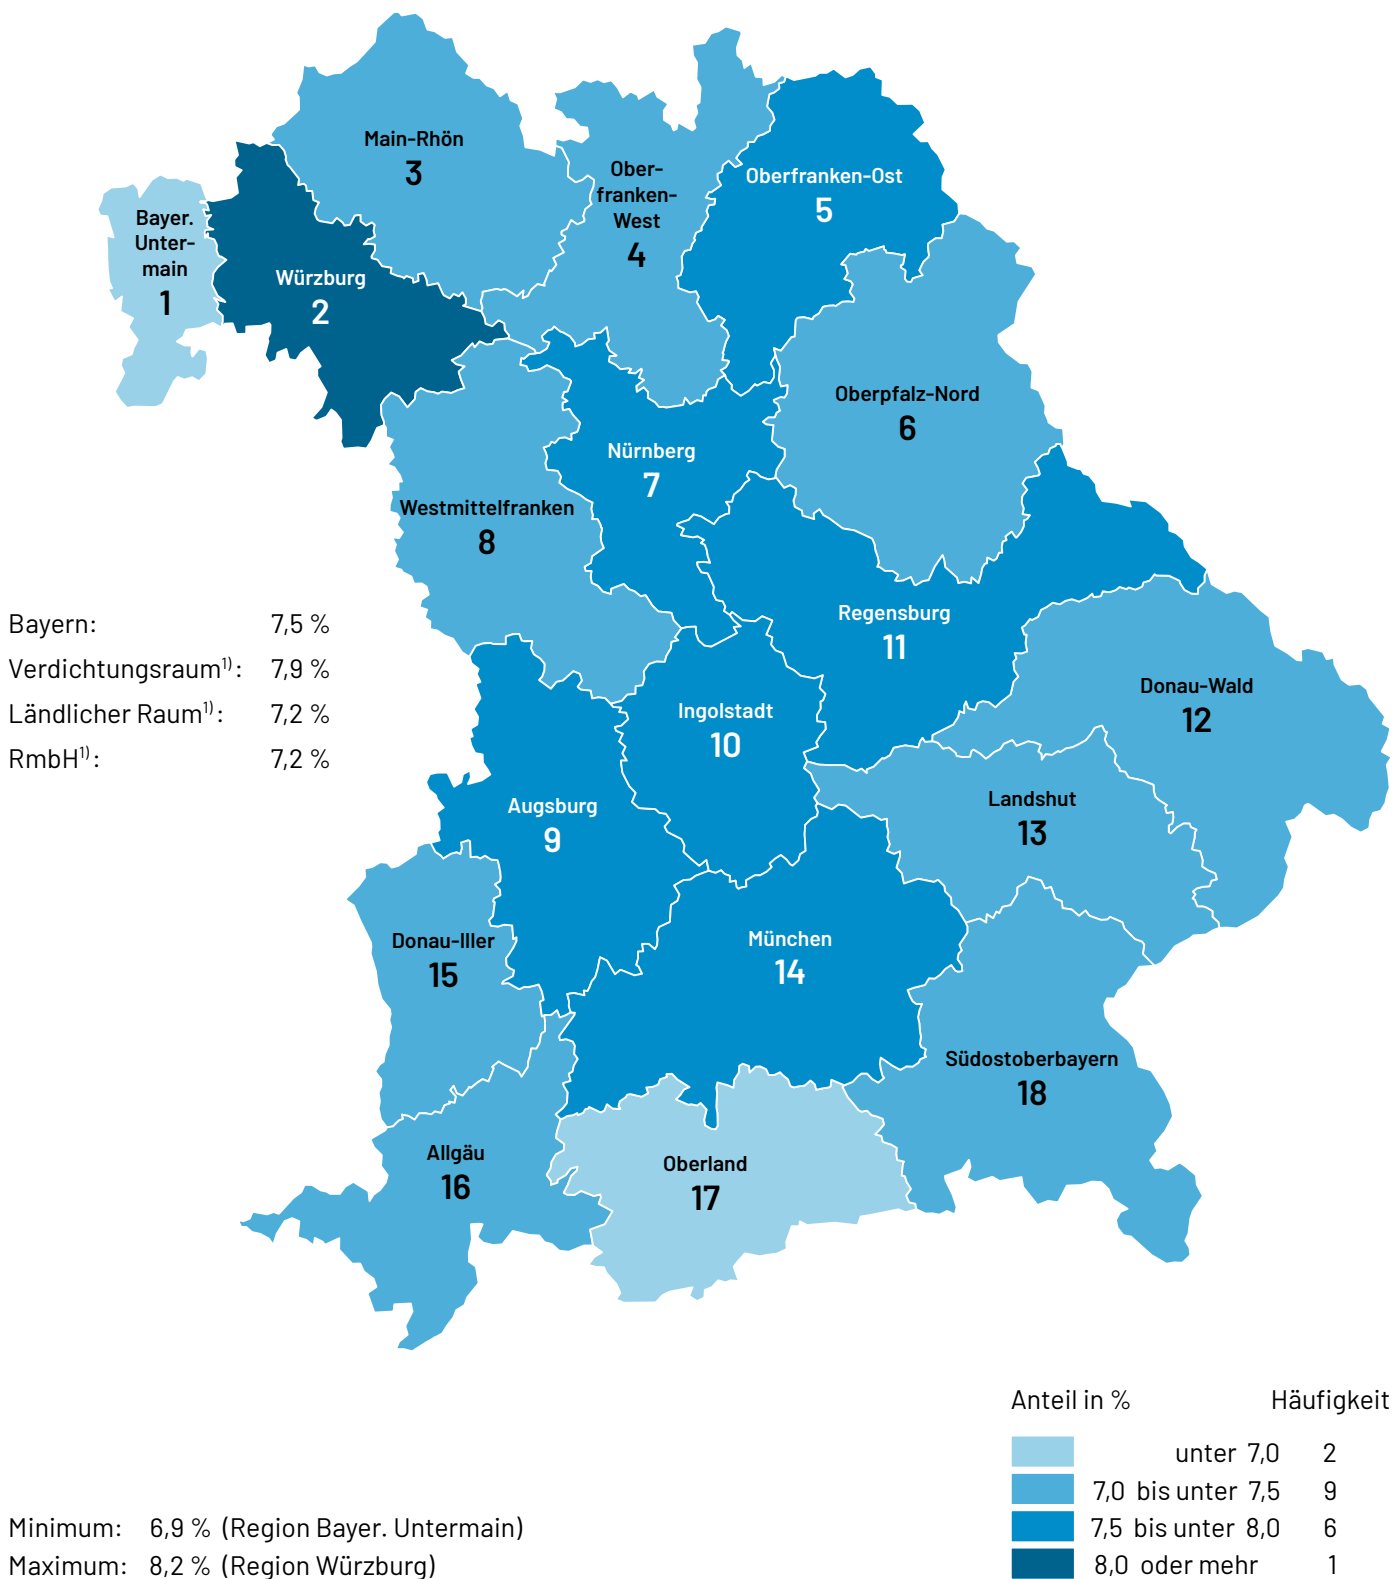

Karte 1.5.3b Bevölkerungsanteile der Altersgruppe "18 bis unter 25 Jahre" 2041 nach Regionen<sup>1)</sup>

Vorausberechnung

<sup>1)</sup> Kreisscharfe Näherung; siehe [begriffliche Erläuterungen](#).  
Quelle: Bayerisches Landesamt für Statistik