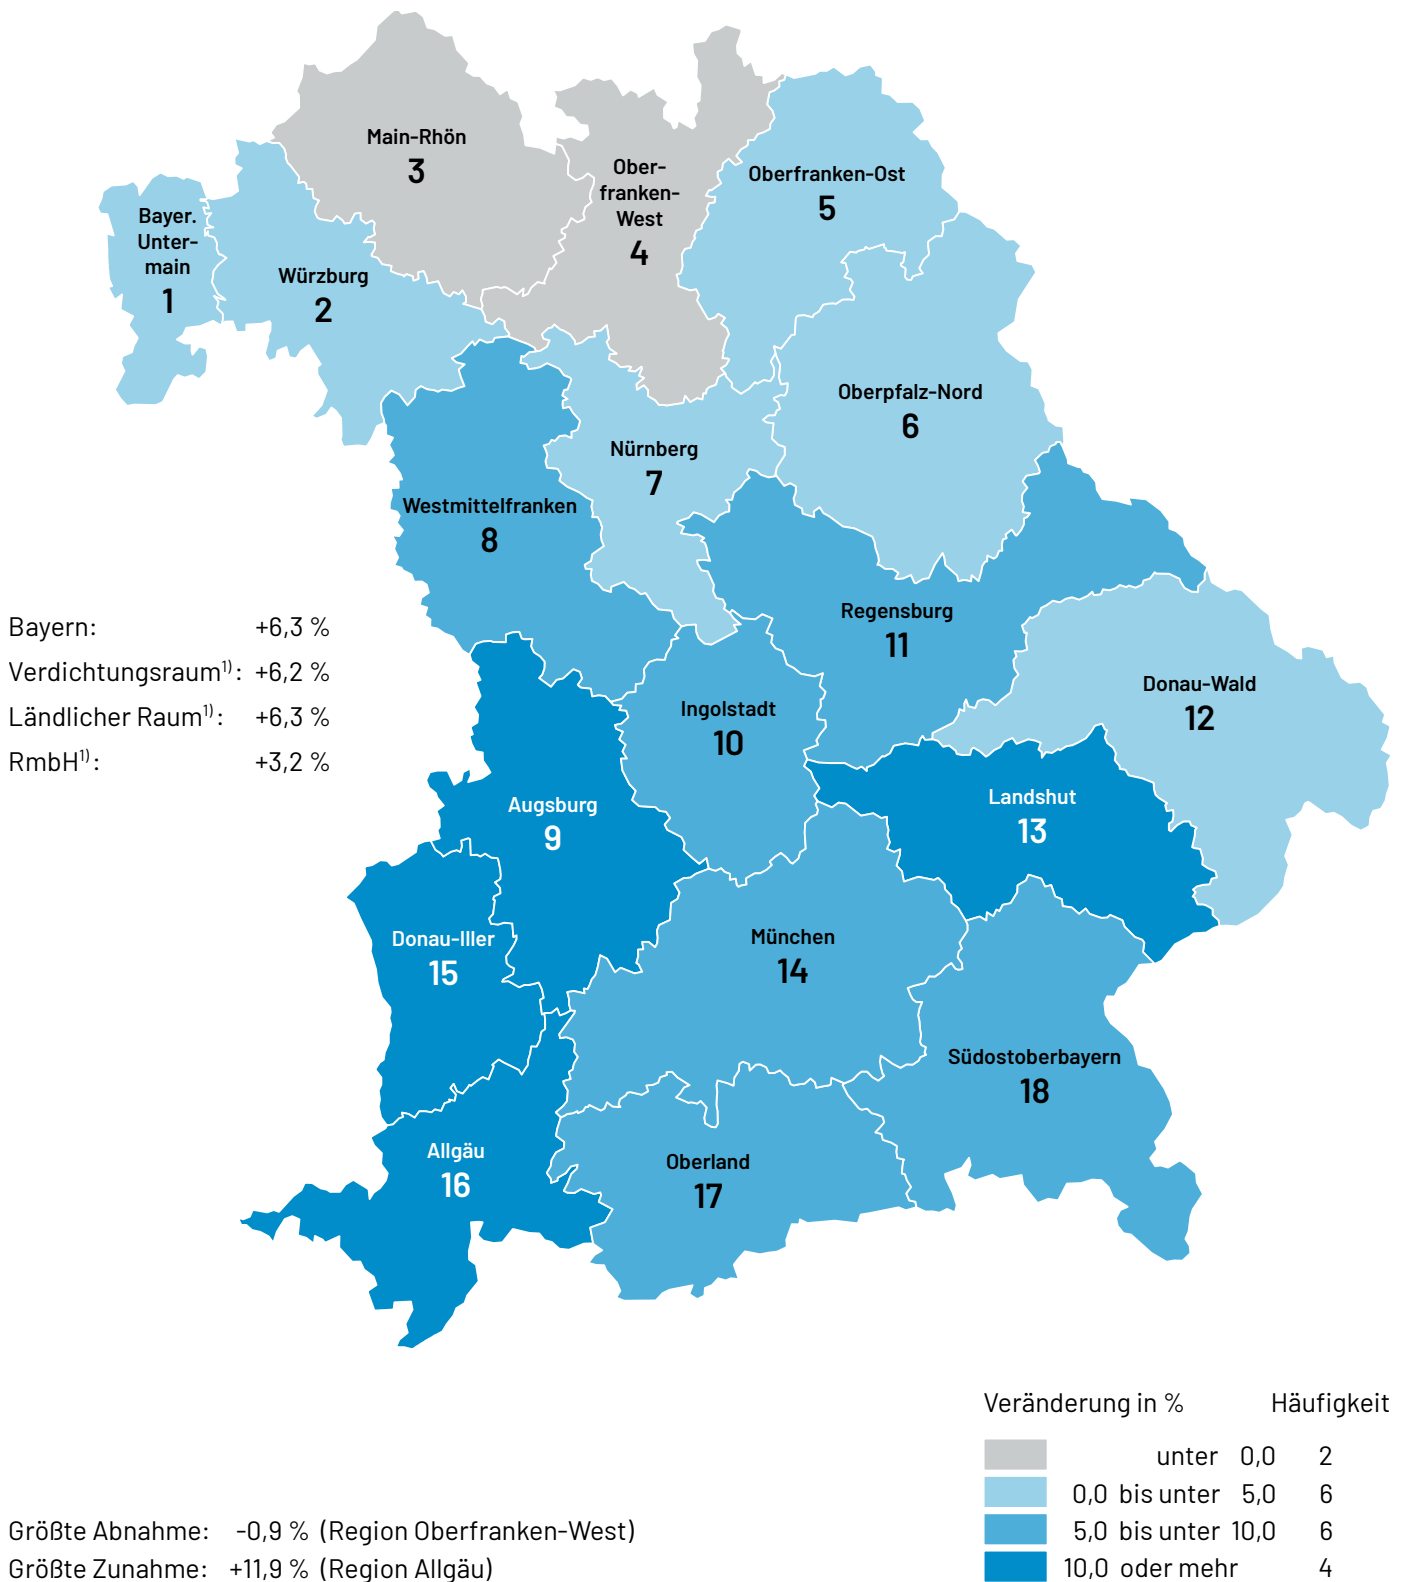

Karte 1.5.2a Bevölkerungsentwicklung der Altersgruppe "bis unter 18 Jahre"
2021 bis 2041 nach Regionen¹⁾

Vorausberechnung

¹⁾ Kreisscharfe Näherung; siehe [begriffliche Erläuterungen](#).
 Quelle: Bayerisches Landesamt für Statistik