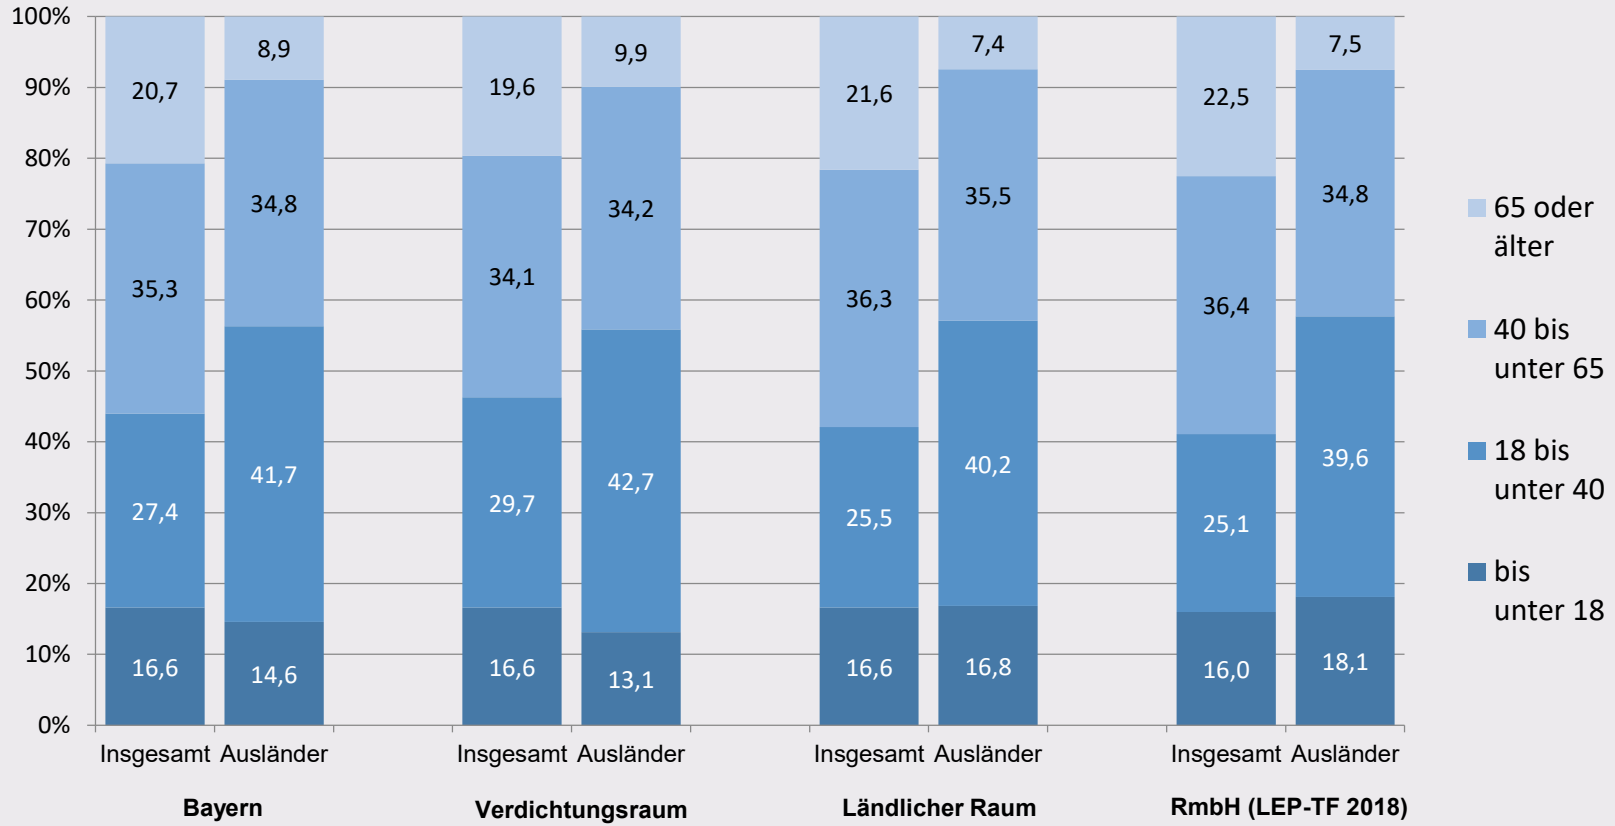

Grafik 1.4.3 Altersstruktur der ausländischen Bevölkerung am 31. Dezember 2020 nach LEP-Gebietskategorien¹⁾

1) kreisscharfe Näherung.
Quelle: Bayerisches Landesamt für Statistik