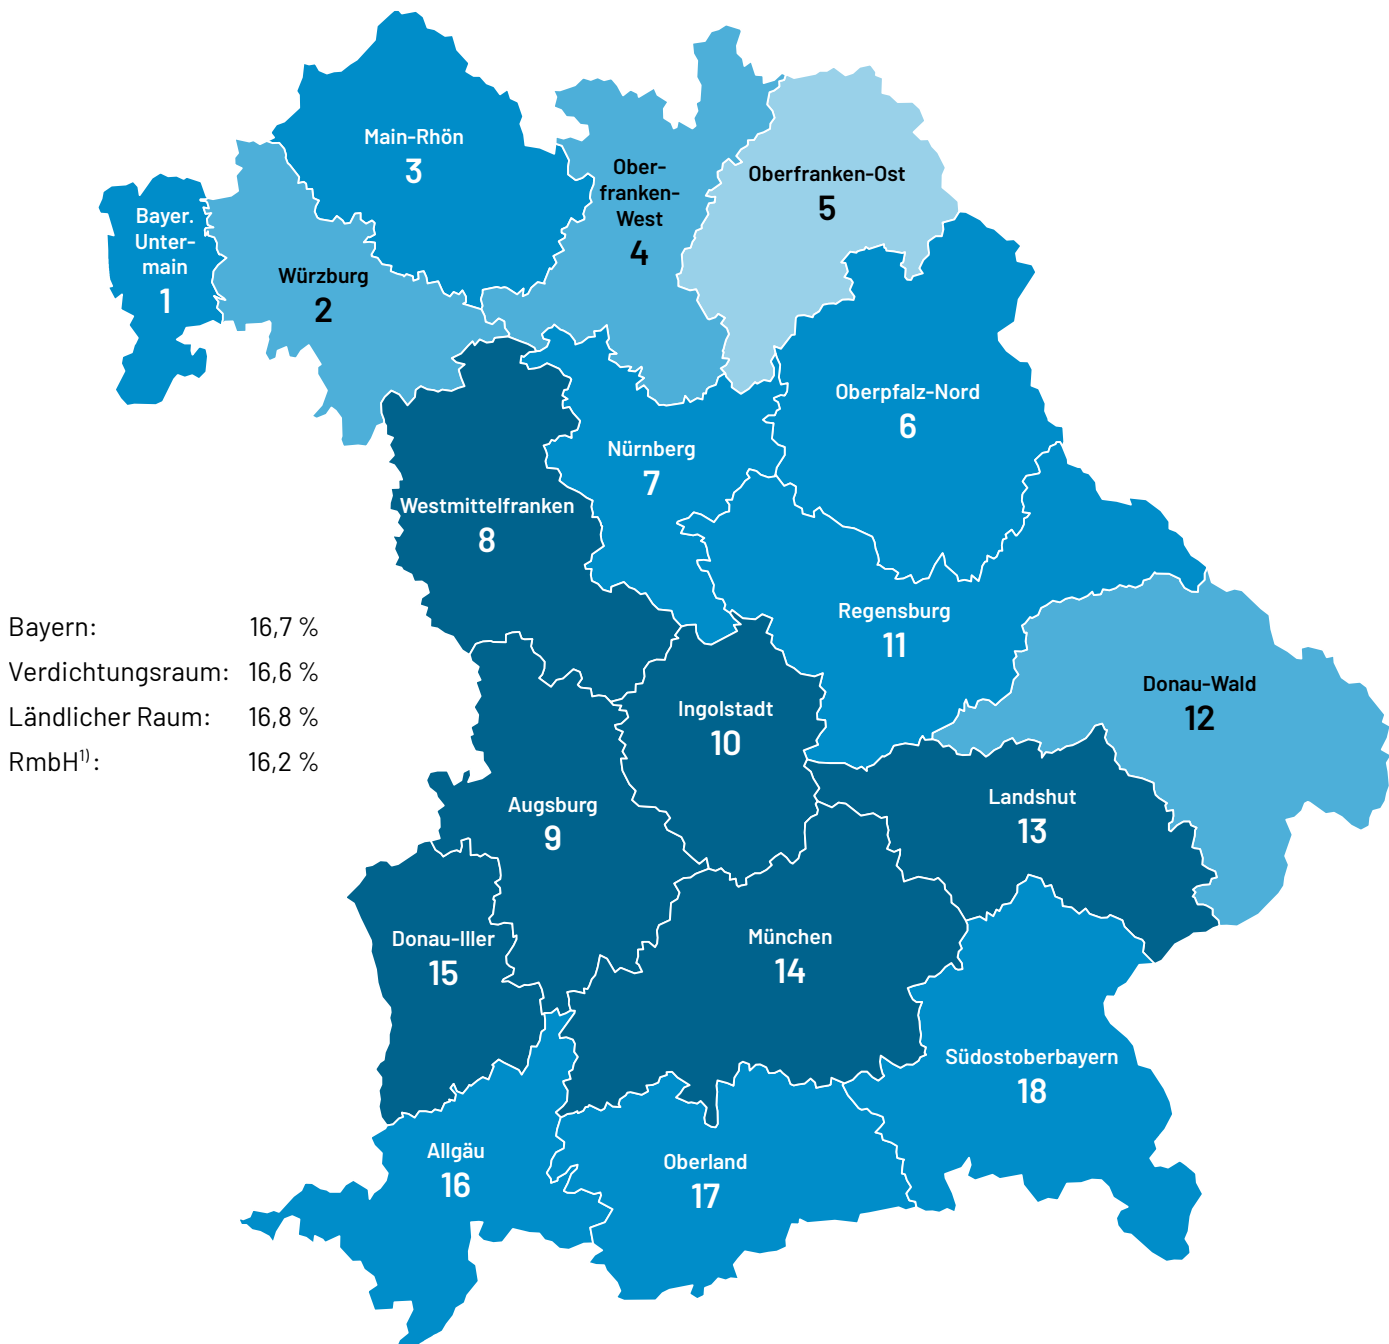

Karte 1.4.1 Altersstruktur der Bevölkerung am 31. Dezember 2021 nach Regionen

Anteil der Altersgruppe "bis unter 18 Jahre" an der Gesamtbevölkerung in %

Bayern: 16,7 %
 Verdichtungsraum: 16,6 %
 Ländlicher Raum: 16,8 %
 RmbH¹⁾: 16,2 %

Minimum: 14,8 % (Region Oberfranken-Ost)
 Maximum: 18,2 % (Region Ingolstadt)

Anteil in %	Häufigkeit
unter 15,0	1
15,0 bis unter 16,0	3
16,0 bis unter 17,0	8
17,0 oder mehr	6

¹⁾ LEP-Teilfortschreibung 2018.