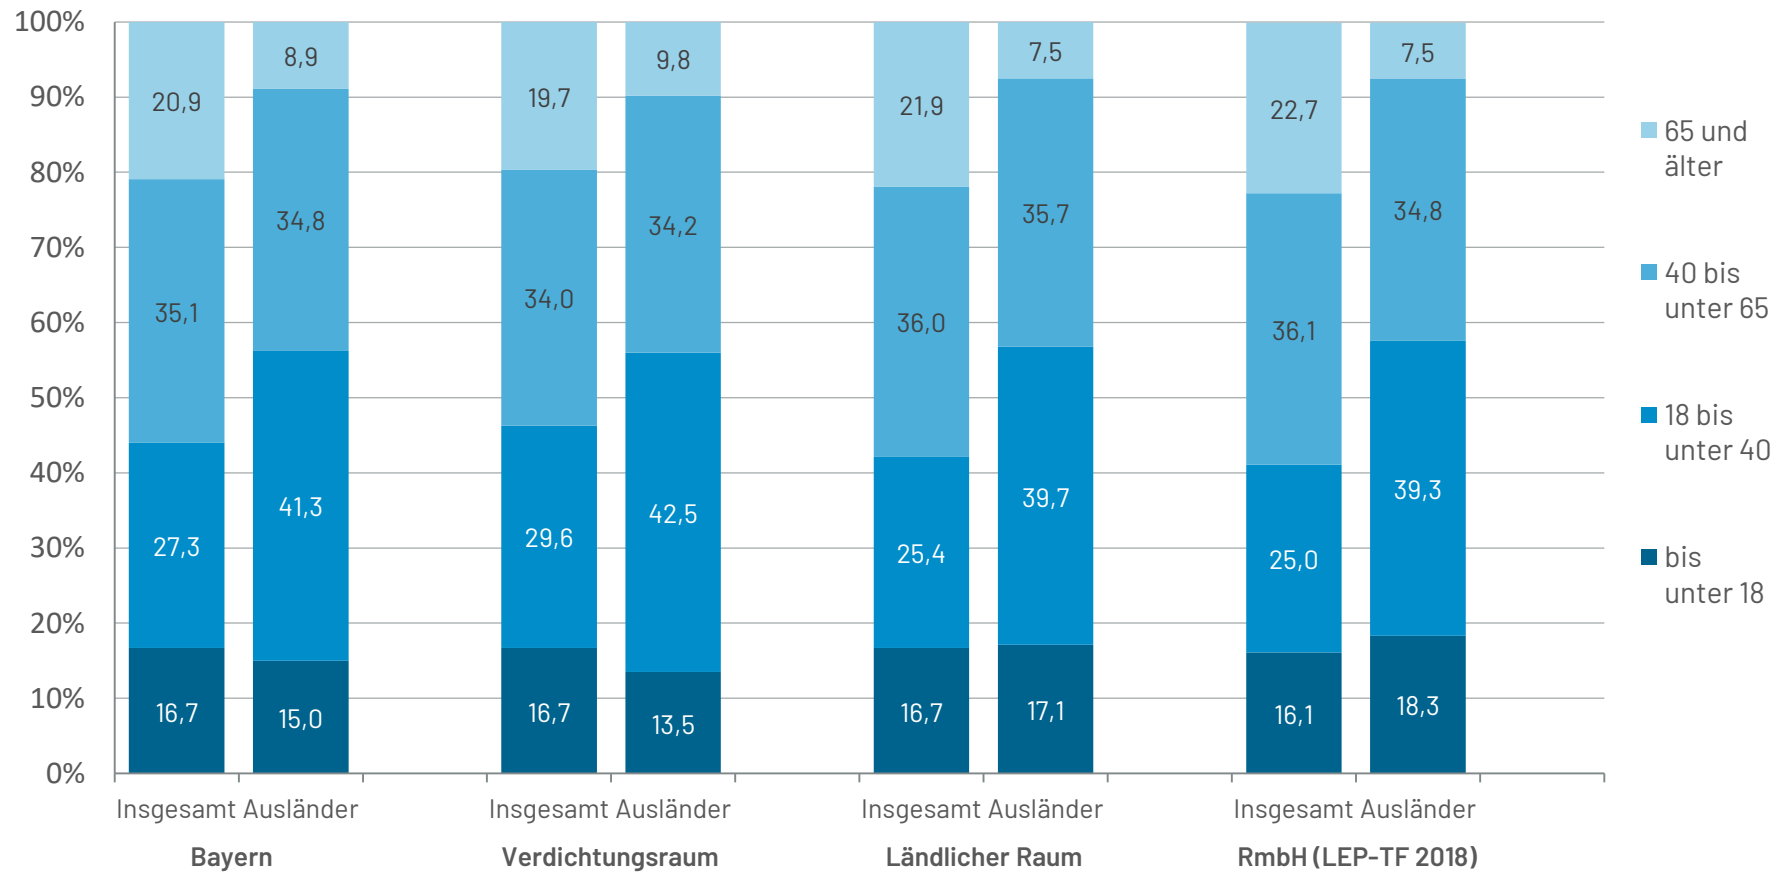

Grafik 1.4.3 Altersstruktur der ausländischen Bevölkerung am 31. Dezember 2021 nach LEP-Gebietskategorien¹⁾

Quelle: Bayerisches Landesamt für Statistik, eigene Berechnungen
© Bayerisches StMWi

¹⁾ Kreisscharfe Näherung; siehe [begriffliche Erläuterungen](#).