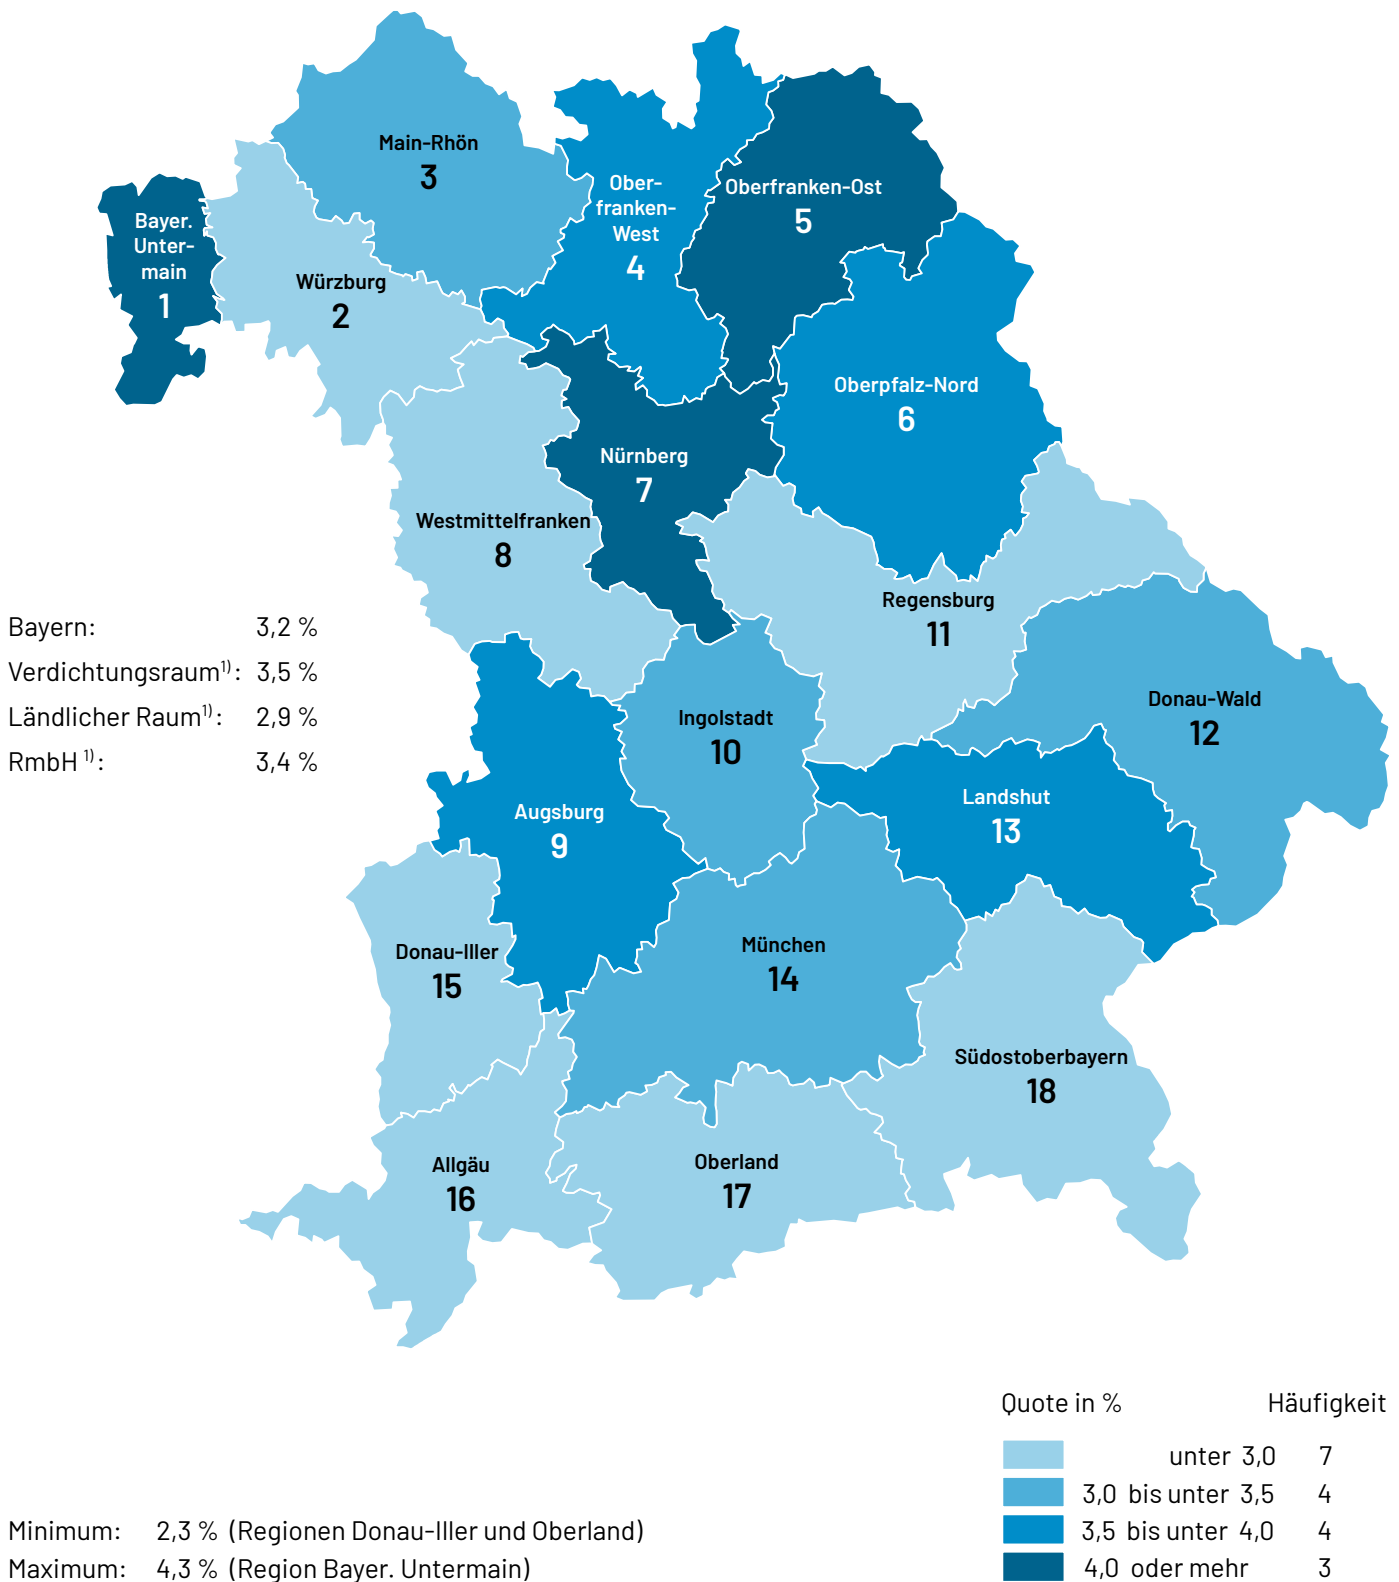

Karte 2.2.4 Arbeitslosenquote (unter 25-Jährige) 2024 nach Regionen<sup>1)</sup>

Jahresdurchschnitt

<sup>1)</sup> Kreisscharfe Näherung; siehe [begriffliche Erläuterungen](#).  
 Quelle: Bundesagentur für Arbeit