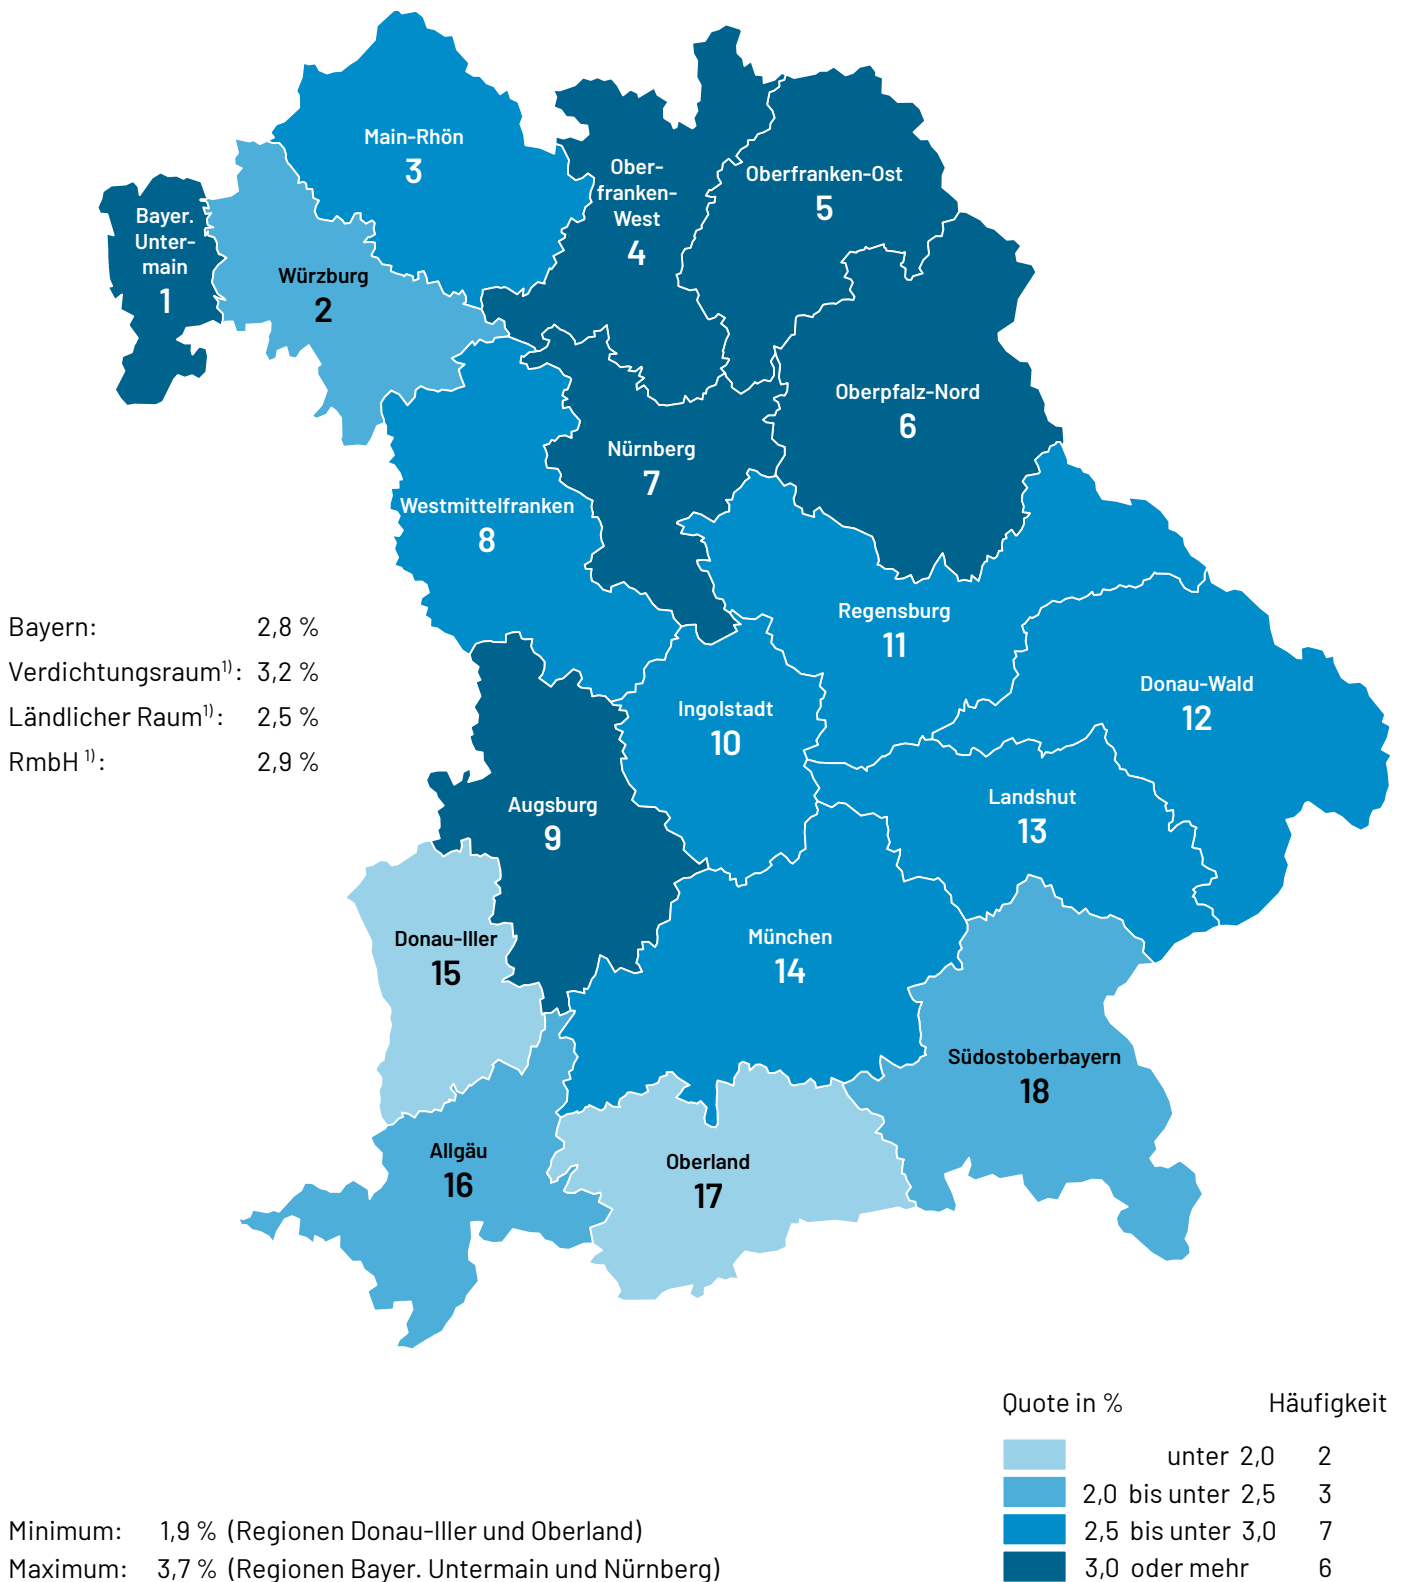

Karte 2.2.4 Arbeitslosenquote (unter 25-Jährige) 2023 nach Regionen¹⁾

Jahresdurchschnitt

¹⁾ Kreisscharfe Näherung; siehe [begriffliche Erläuterungen](#).
Quelle: Bundesagentur für Arbeit