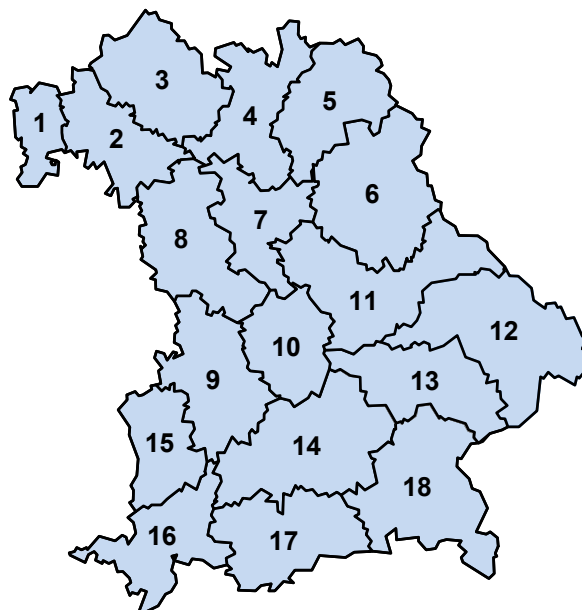

Daten zur Raumbearbeitung

Begriffliche Erläuterungen zu den Tabellen, Grafiken und Karten

Gebietskategorien des Landesentwicklungsprogramms Bayern (LEP)

- VR Verdichtungsraum (LEP 2013)
LR Ländlicher Raum (LEP 2013)
RmbH Raum mit besonderem Handlungsbedarf (LEP-Fortschreibung 2018)

Die Regionen Bayerns

- 1 Bayerischer Untermain
- 2 Würzburg
- 3 Main-Rhön
- 4 Oberfranken-West
- 5 Oberfranken-Ost
- 6 Oberpfalz-Nord
- 7 Nürnberg
- 8 Westmittelfranken
- 9 Augsburg
- 10 Ingolstadt
- 11 Regensburg
- 12 Donau-Wald
- 13 Landshut
- 14 München
- 15 Donau-Iller¹⁾
- 16 Allgäu
- 17 Oberland
- 18 Südostoberbayern

¹⁾ Die Region Donau-Iller ist eine grenzüberschreitende Region in Bayern und Baden-Württemberg (umfasst dort die Landkreise Alb-Donau-Kreis, Biberach sowie den Stadtkreis Ulm). Alle „Daten zur Raumbearbeitung“ beziehen sich nur auf den bayerischen Teil der Region.

Hinweise zur Gebietsabgrenzung:

Die statistischen Merkmale der nachstehenden Kapitel sind nur auf Kreisebene verfügbar und können daher für alle LEP-Gebietskategorien sowie für die Regionen 5, 6, 11 und 13 nur näherungsweise ausgewiesen werden. Insbesondere können für diese Merkmale beim RmbH die Einzelgemeinden nicht berücksichtigt werden (mit Ausnahme der kreisfreien Stadt Kaufbeuren):