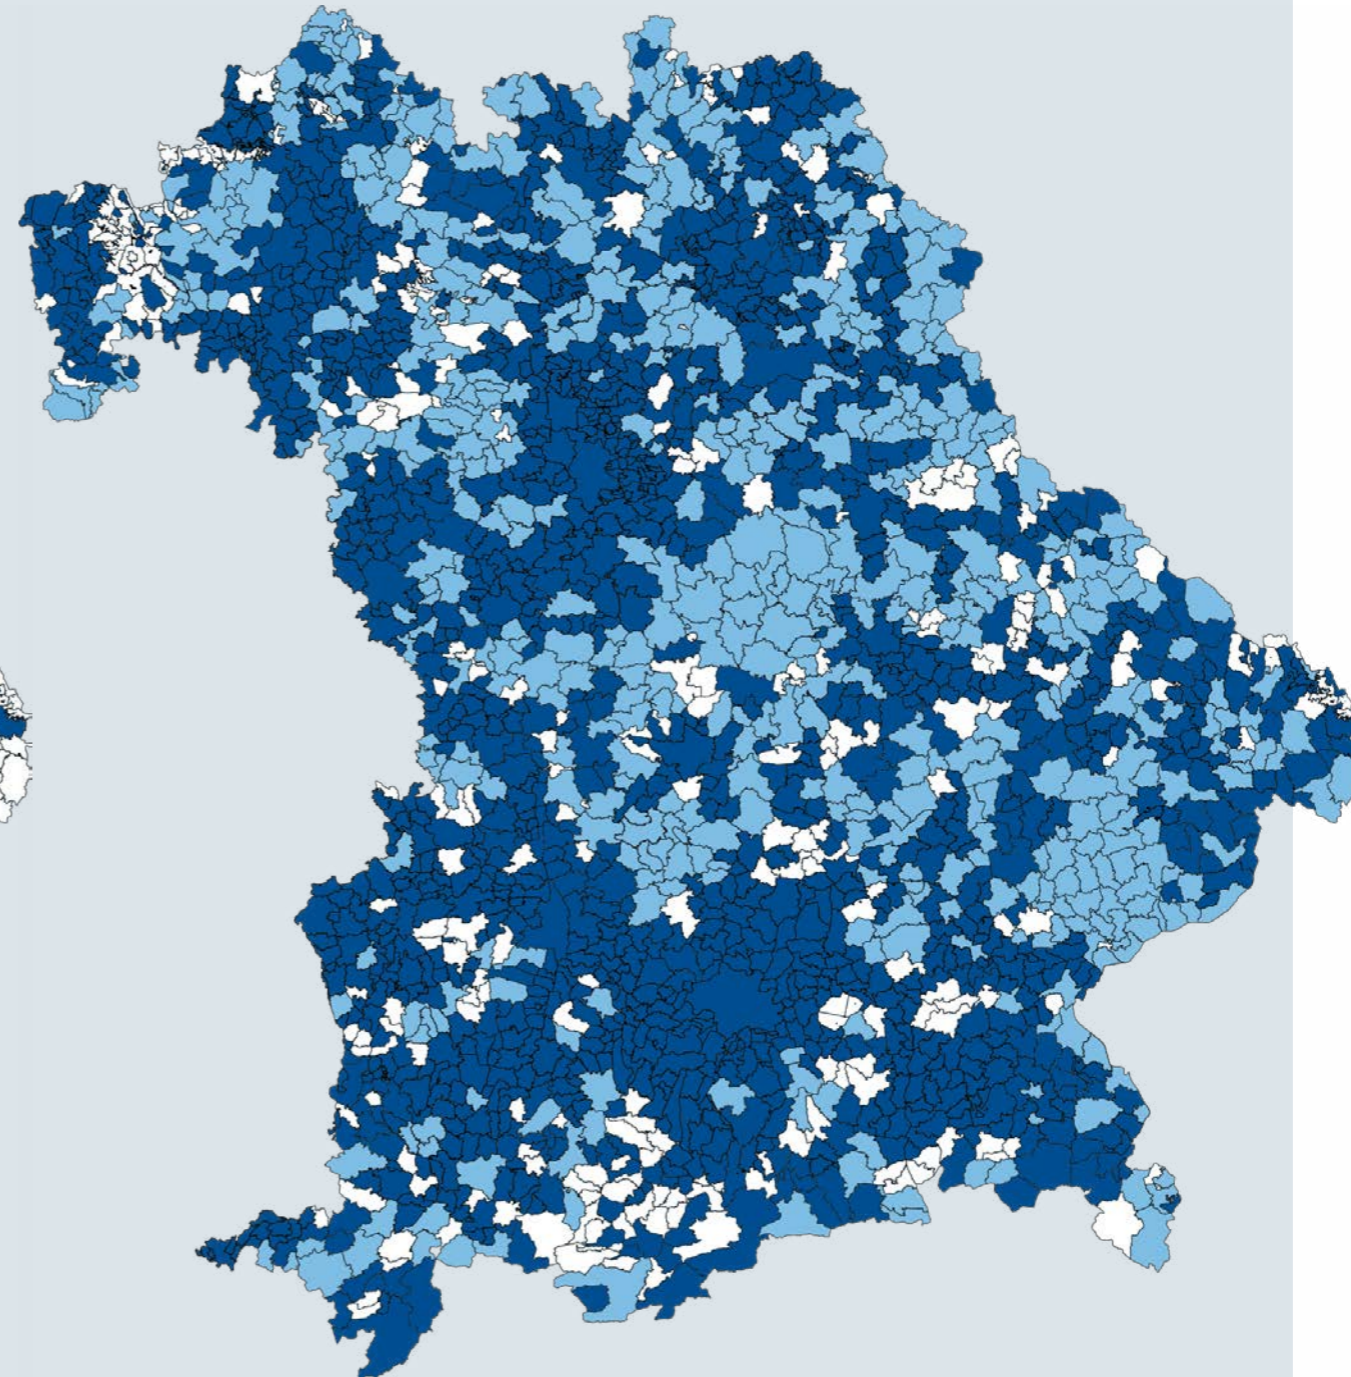

AUSBAUSTAND ENDE 2018

- Ende 2018 voll mit 2G versorgte Kommunen
- Kommunen mit weißen Flecken (2G)

BAYERISCHE MOBILFUNK-INITIATIVE

AUSBAUFORTSCHRITTE BIS MÄRZ 2021

- Kommunen, die mit 2G versorgt sind oder die vom Mobilfunkpakt durch LTE-Ausbau profitiert haben
- Kommunen mit weißen Flecken (2G), die Zusagen für einen LTE-Ausbau im Förderprogramm (Suchkreise) oder im Dialogverfahren (eigenwirtschaftlich) erhalten haben
- Kommunen mit weißen Flecken (2G), die sich bisher nicht am Programm beteiligen oder für die es keine Ausbauperspektiven gibt