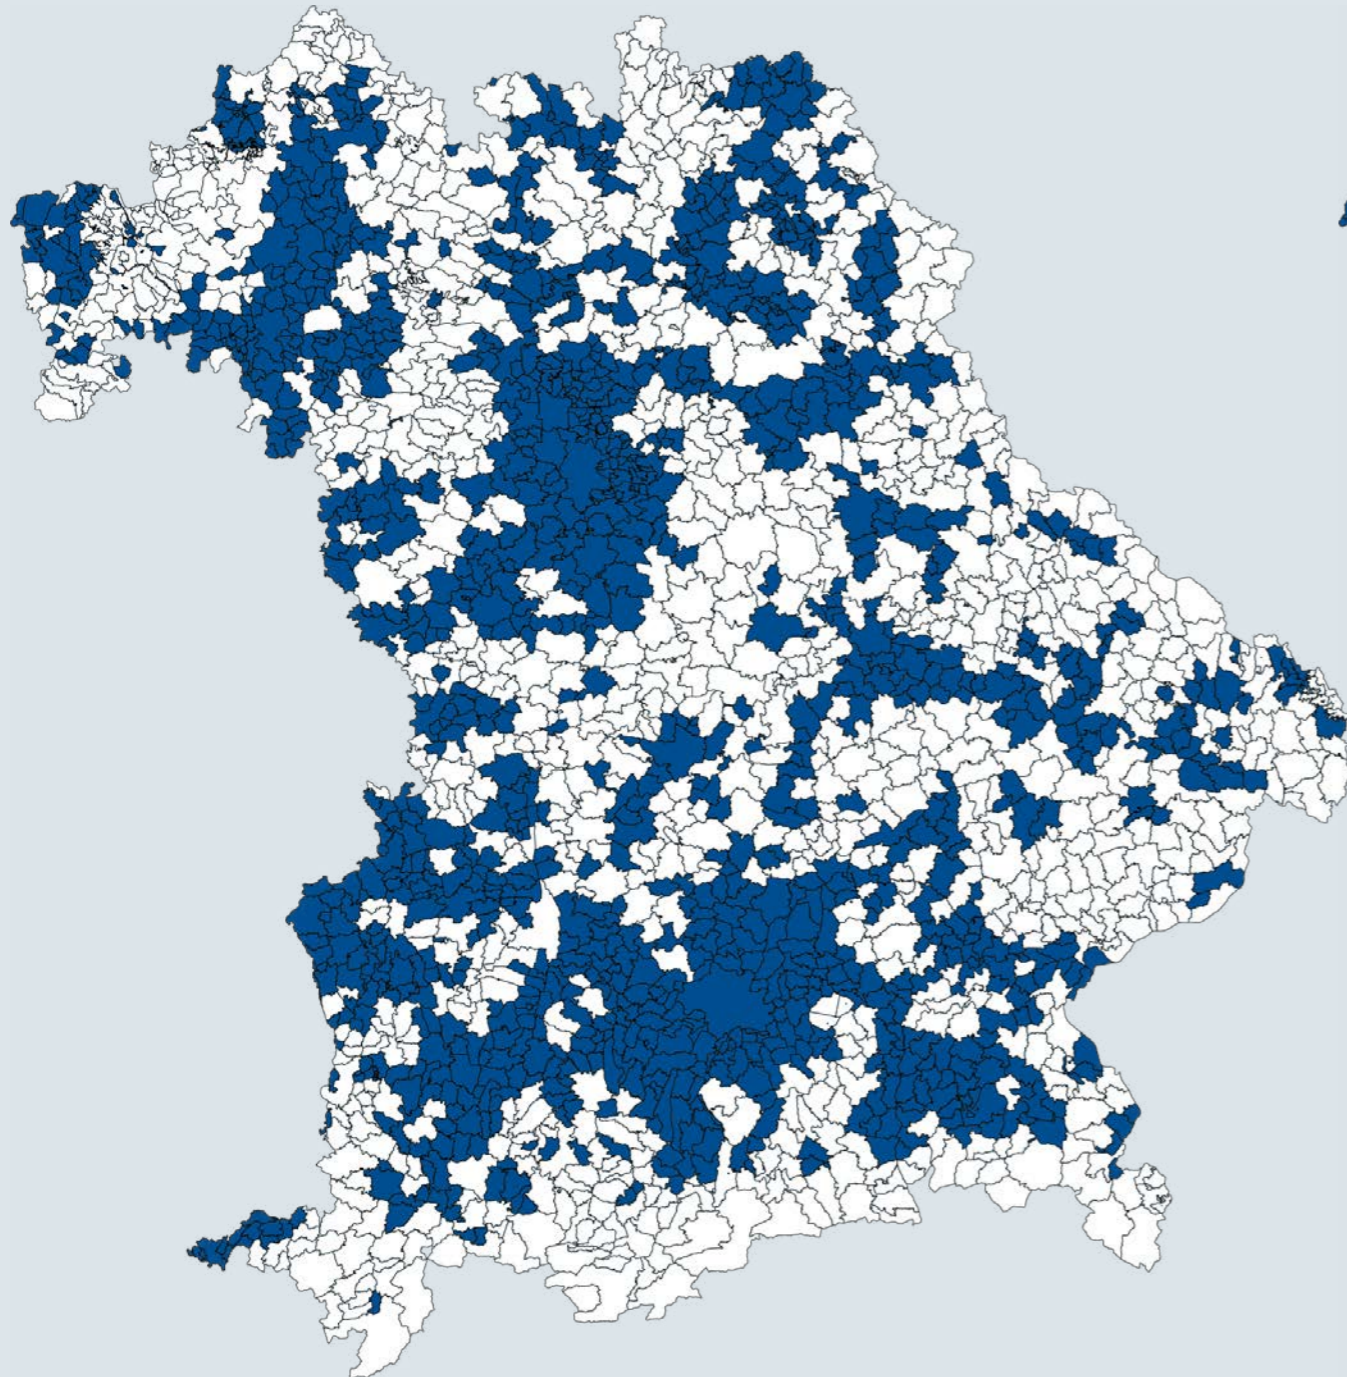

AUSBAUSTAND ENDE 2018

- Ende 2018 voll mit 2G versorgte Kommunen
- Kommunen mit weißen Flecken (2G)

BAYERISCHE MOBILFUNK-INITIATIVE

AUSBAUFORTSCHRITTE BIS MÄRZ 2021

- Kommunen, die mit 2G versorgt sind oder die vom Mobilfunkpakt durch LTE-Ausbau profitiert haben
- Kommunen mit weißen Flecken (2G), die Zusagen für einen LTE-Ausbau im Förderprogramm (Suchkreise) oder im Dialogverfahren (eigenwirtschaftlich) erhalten haben
- Kommunen mit weißen Flecken (2G), die sich bisher nicht am Programm beteiligen oder für die es keine Ausbauperspektiven gibt