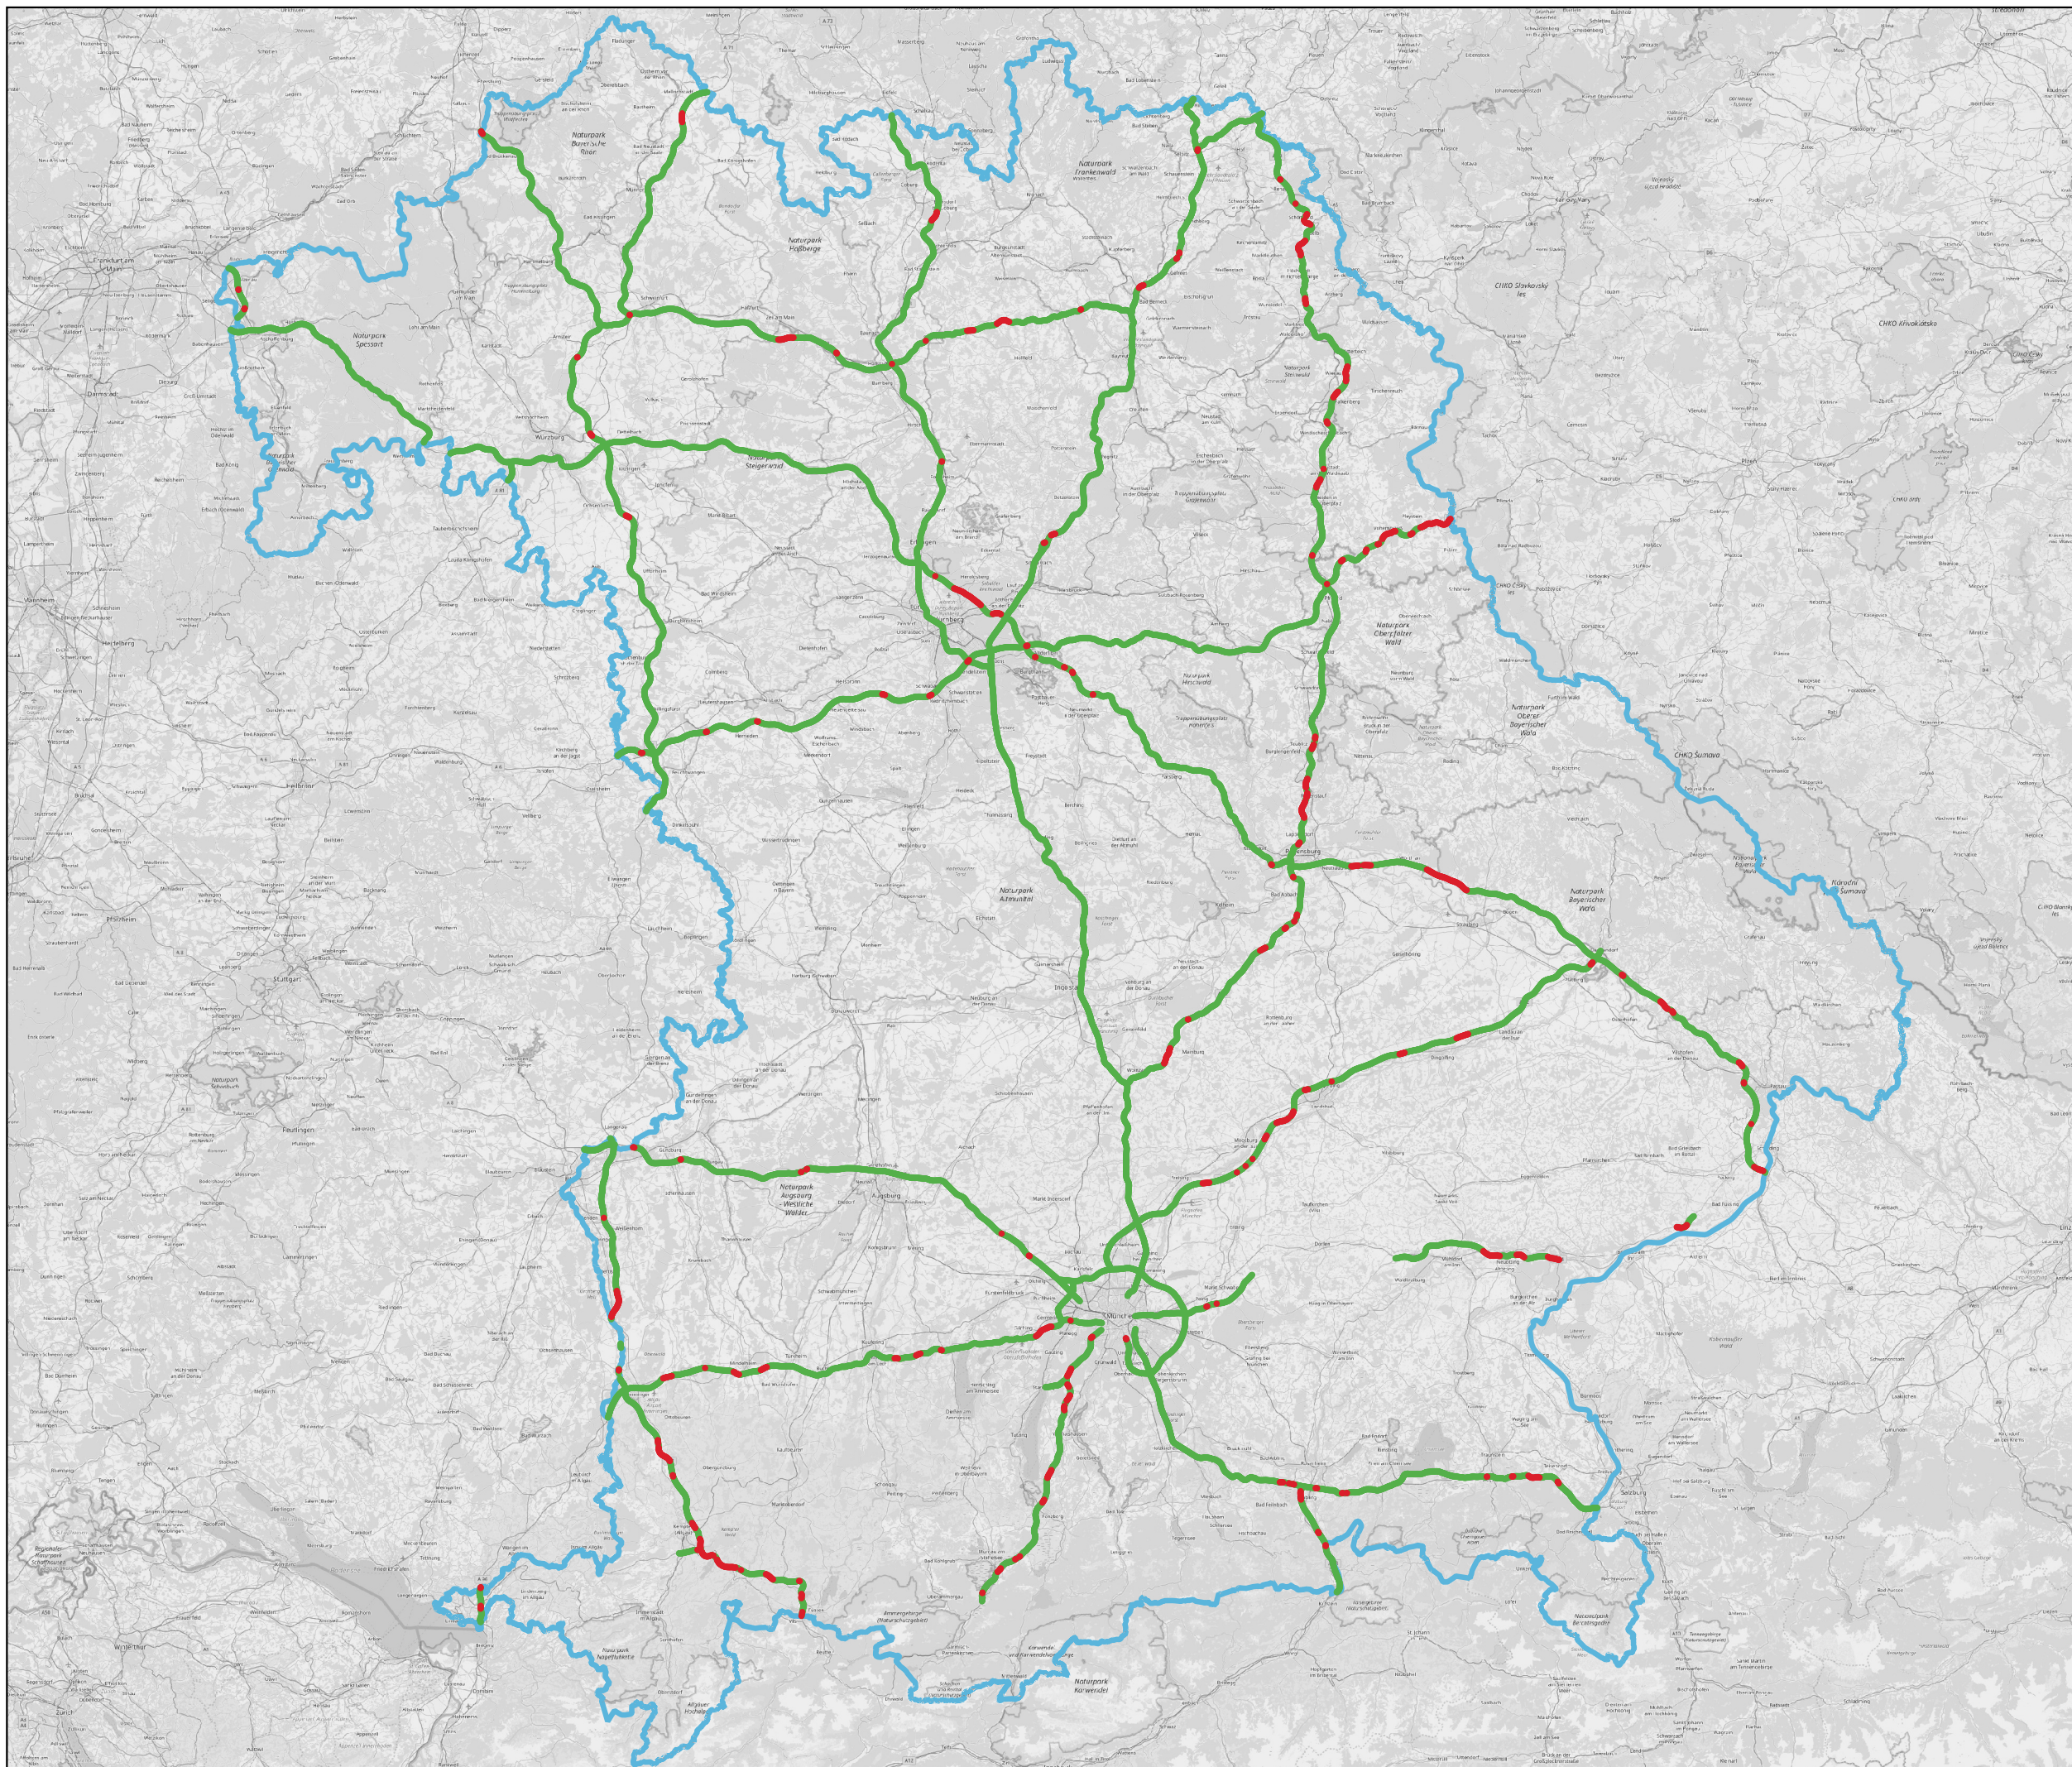

4G Mobilfunkversorgung der Autobahnen in Bayern durch Vodafone nach BNetzA

- 4G_Vodafone
- █ versorgt
- █ nicht versorgt
- Landesgrenze

Datenquelle:
Erhebungen durch IK-T 07/08.2019
Messsystem Rohde und Schwarz

Geobasisdaten:
(c) Bayerische Vermessungsverwaltung 2019
OSM OpenStreetMap

0 29000 58000 87000 m