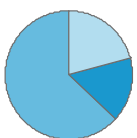

Pendlerströme

(über umliegende Regionen hinaus)

Übriges	Einpendler:	4.182
Bayern:	Auspendler:	7.541
Andere Bundesländer:	Einpendler:	17.521
	Auspendler:	21.418
Ausland:	Einpendler:	414

Karte 2.3.7 Pendlerströme Region Main-Rhön (3) am 30. Juni 2023

Pendleranteile / Pendlerbewegungen

(Region Main-Rhön am 30. Juni 2023)

	Anzahl
Auspender ¹⁾	34.923
Einpendler ¹⁾	27.381
Regionsbinnenpendler über Gemeindegrenzen	105.159

Pendlerbewegungen insgesamt: ²⁾ 167.463