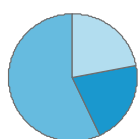

Anzahl
Auspendler¹⁾	42.815
Einpendler¹⁾	41.417
Regionsbinnenpendler über Gemeindegrenzen	111.680

Pendlerbewegungen insgesamt:²⁾ 195.912

¹⁾ über Regionsgrenzen

²⁾ ohne Binnenpendler innerhalb der eigenen Gemeinde

Pendlerströme

(über umliegende Regionen hinaus)

Übriges	Einpendler:	4.182
Bayern:	Auspendler:	7.541
Andere Bundesländer:	Einpendler:	17.521
	Auspendler:	21.418
Ausland:	Einpendler:	414