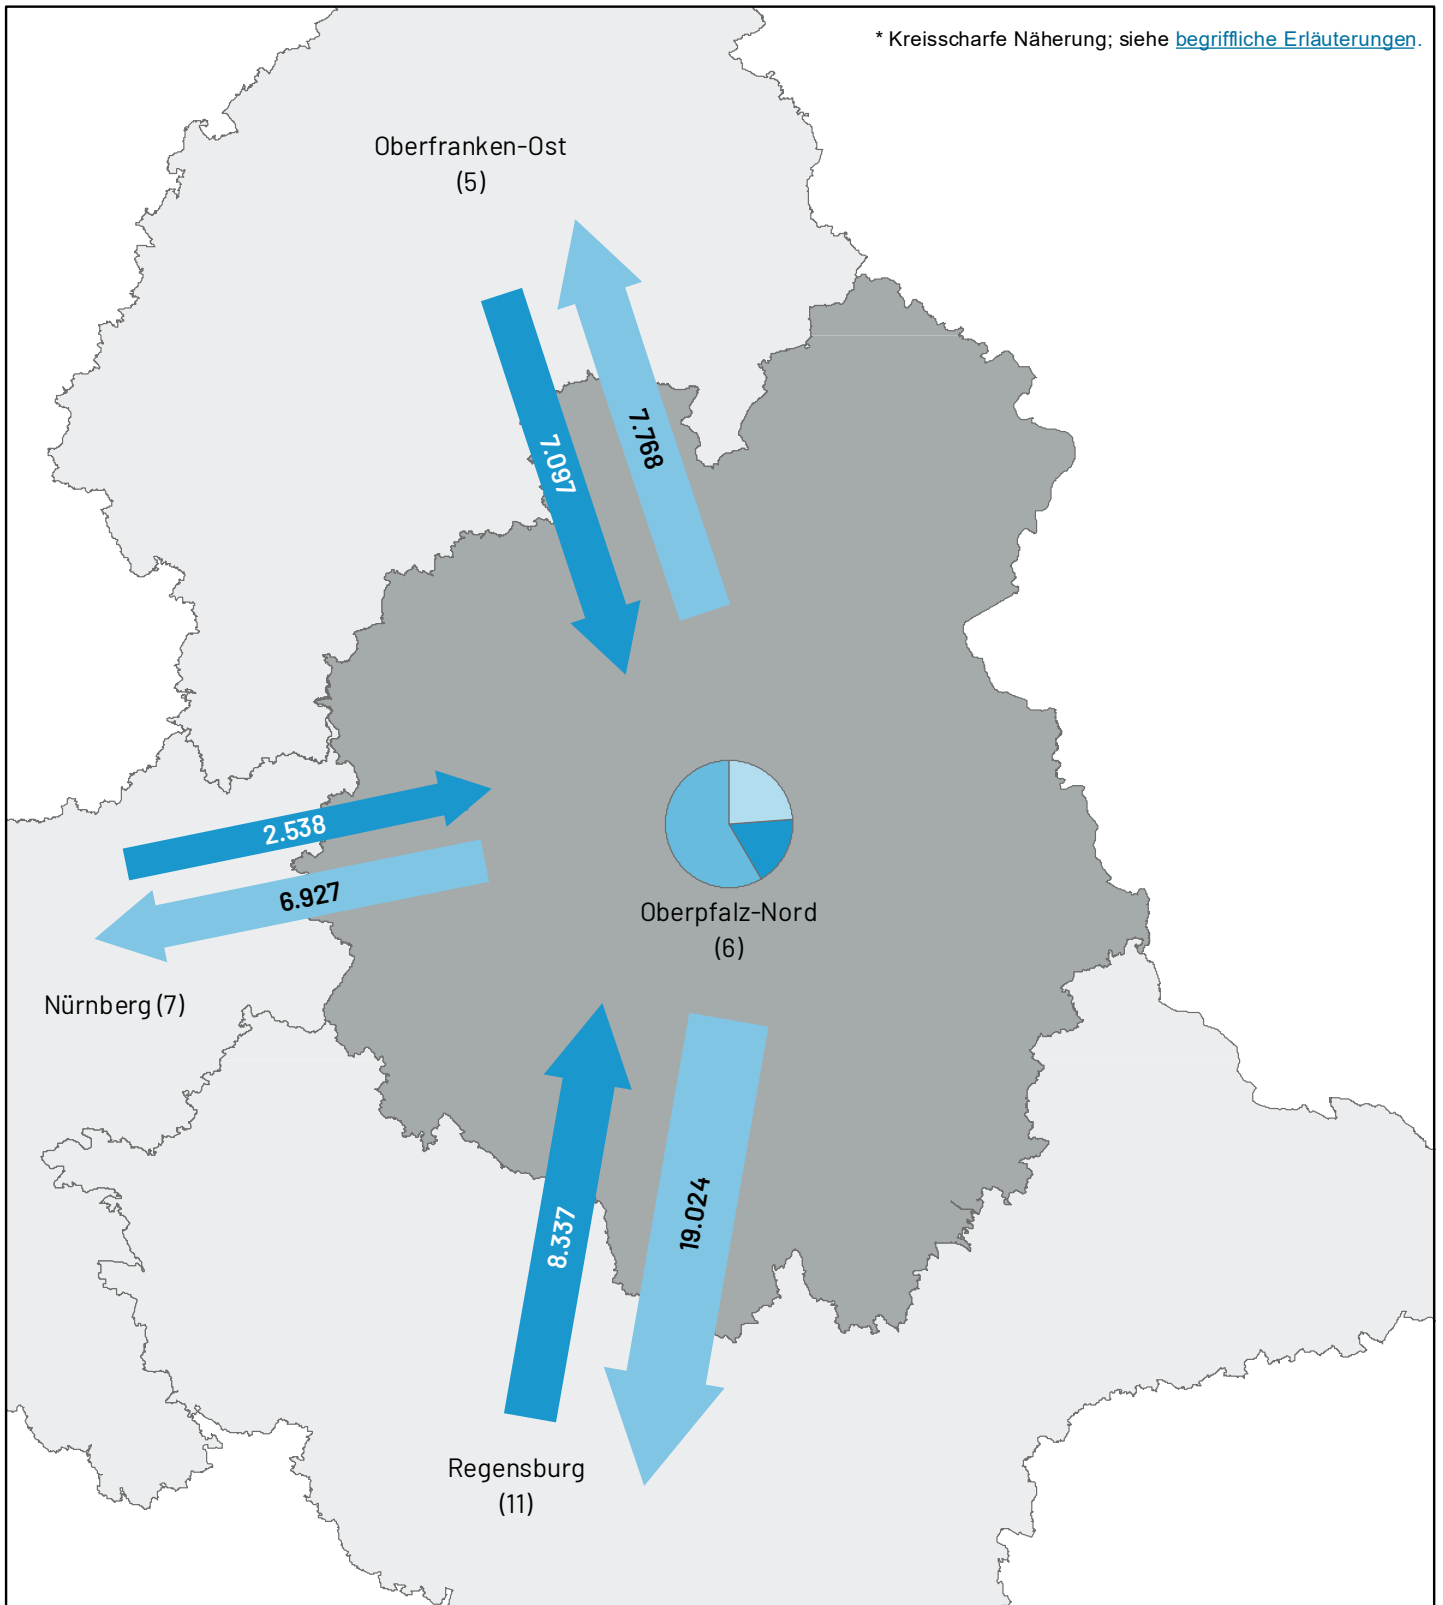

Auspendler¹⁾ 32.108

Einpendler¹⁾ 38.075

Regionsbinnenpendler über Gemeindegrenzen 92.344

Pendlerbewegungen insgesamt:²⁾

Anzahl

32.108

38.075

92.344

162.527

¹⁾ über Regionsgrenzen

²⁾ ohne Binnenpendler innerhalb der eigenen Gemeinde

Pendlerströme

(über umliegende Regionen hinaus)

Übriges Bayern: Einpendler: 2.790
Auspendler: 5.397

Andere Bundesländer: Einpendler: 14.013
Auspendler: 7.936

Ausland: Einpendler: 4.779

Karte 2.3.7 Pendlerströme Region Oberpfalz-Nord (6)* am 30. Juni 2023

* Kreisscharfe Näherung; siehe [begriffliche Erläuterungen](#).

Pendleranteile / Pendlerbewegungen

(Region Oberpfalz-Nord am 30. Juni 2023)