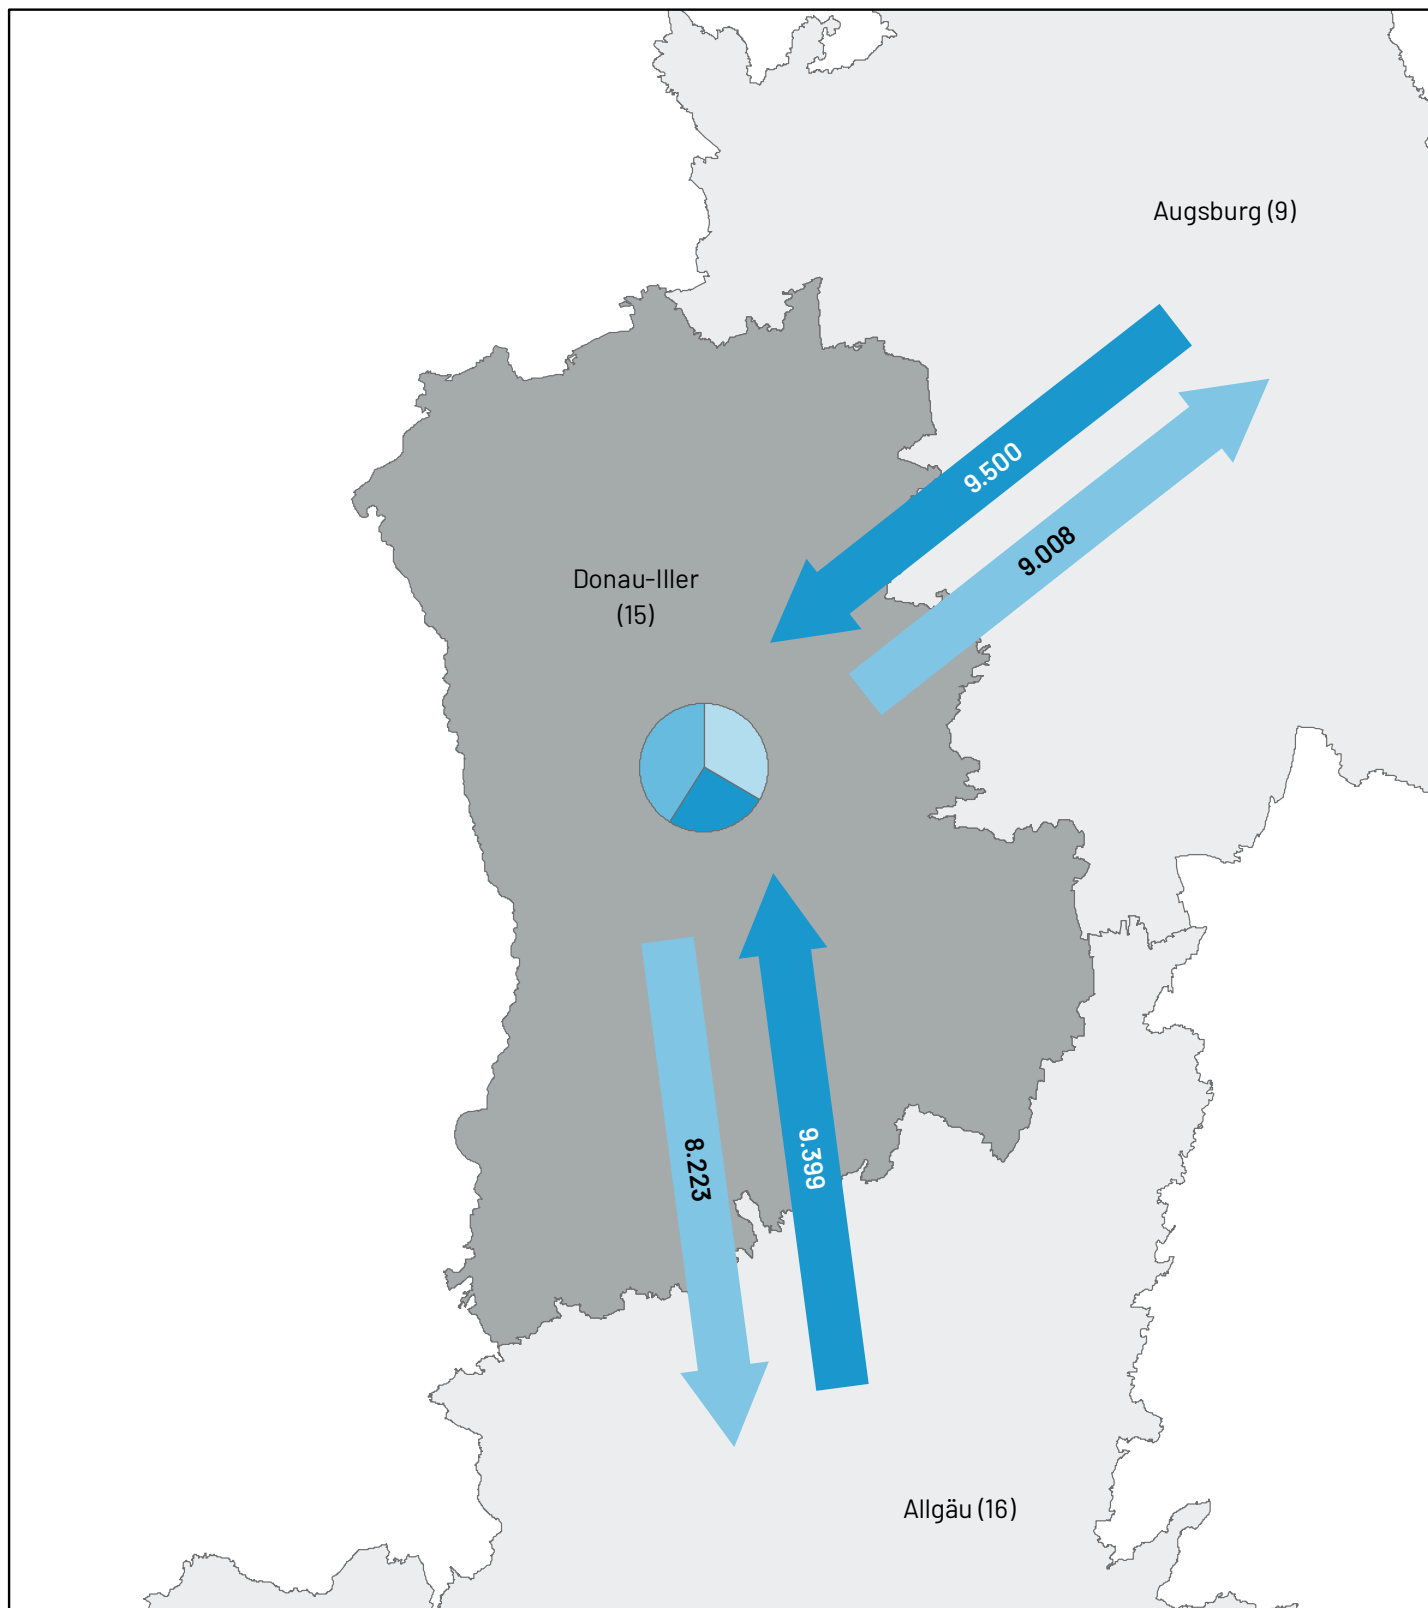

Karte 2.3.7 Pendlerströme Region Landshut (13)* am 30. Juni 2023

* Kreisscharfe Näherung; siehe [begriffliche Erläuterungen](#).

Pendleranteile / Pendlerbewegungen

(Region Landshut am 30. Juni 2023)

	Anzahl
Auspender ¹⁾	56.826
Einpendler ¹⁾	39.955
Regionsbinnenpendler über Gemeindegrenzen	96.889

Karte 2.3.7 Pendlerströme Region München (14) am 30. Juni 2023

Pendleranteile / Pendlerbewegungen

(Region München am 30. Juni 2023)

Kategorie	Anzahl
Auspender ¹⁾	152.062
Einpendler ¹⁾	392.011
Regionsbinnenpendler über Gemeindegrenzen	591.707

Pendlerbewegungen insgesamt: ²⁾ 1.135.780

¹⁾ über Regionsgrenzen

²⁾ ohne Binnenpendler innerhalb der eigenen Gemeinde

Pendlerströme

(über umliegende Regionen hinaus)

Übriges Bayern:	Einpendler:	57.461
	Auspender:	17.723
Andere Bundesländer:	Einpendler:	144.581
	Auspender:	75.758
Ausland:	Einpendler:	4.517

Karte 2.3.7 Pendlerströme Region Donau-Iller (15) am 30. Juni 2023

Pendleranteile / Pendlerbewegungen
(Region Donau-Iller am 30. Juni 2023)

	Anzahl
Auspender ¹⁾	75.773
Einpendler ¹⁾	58.581
Regionsbinnenpendler über Gemeindegrenzen	93.507