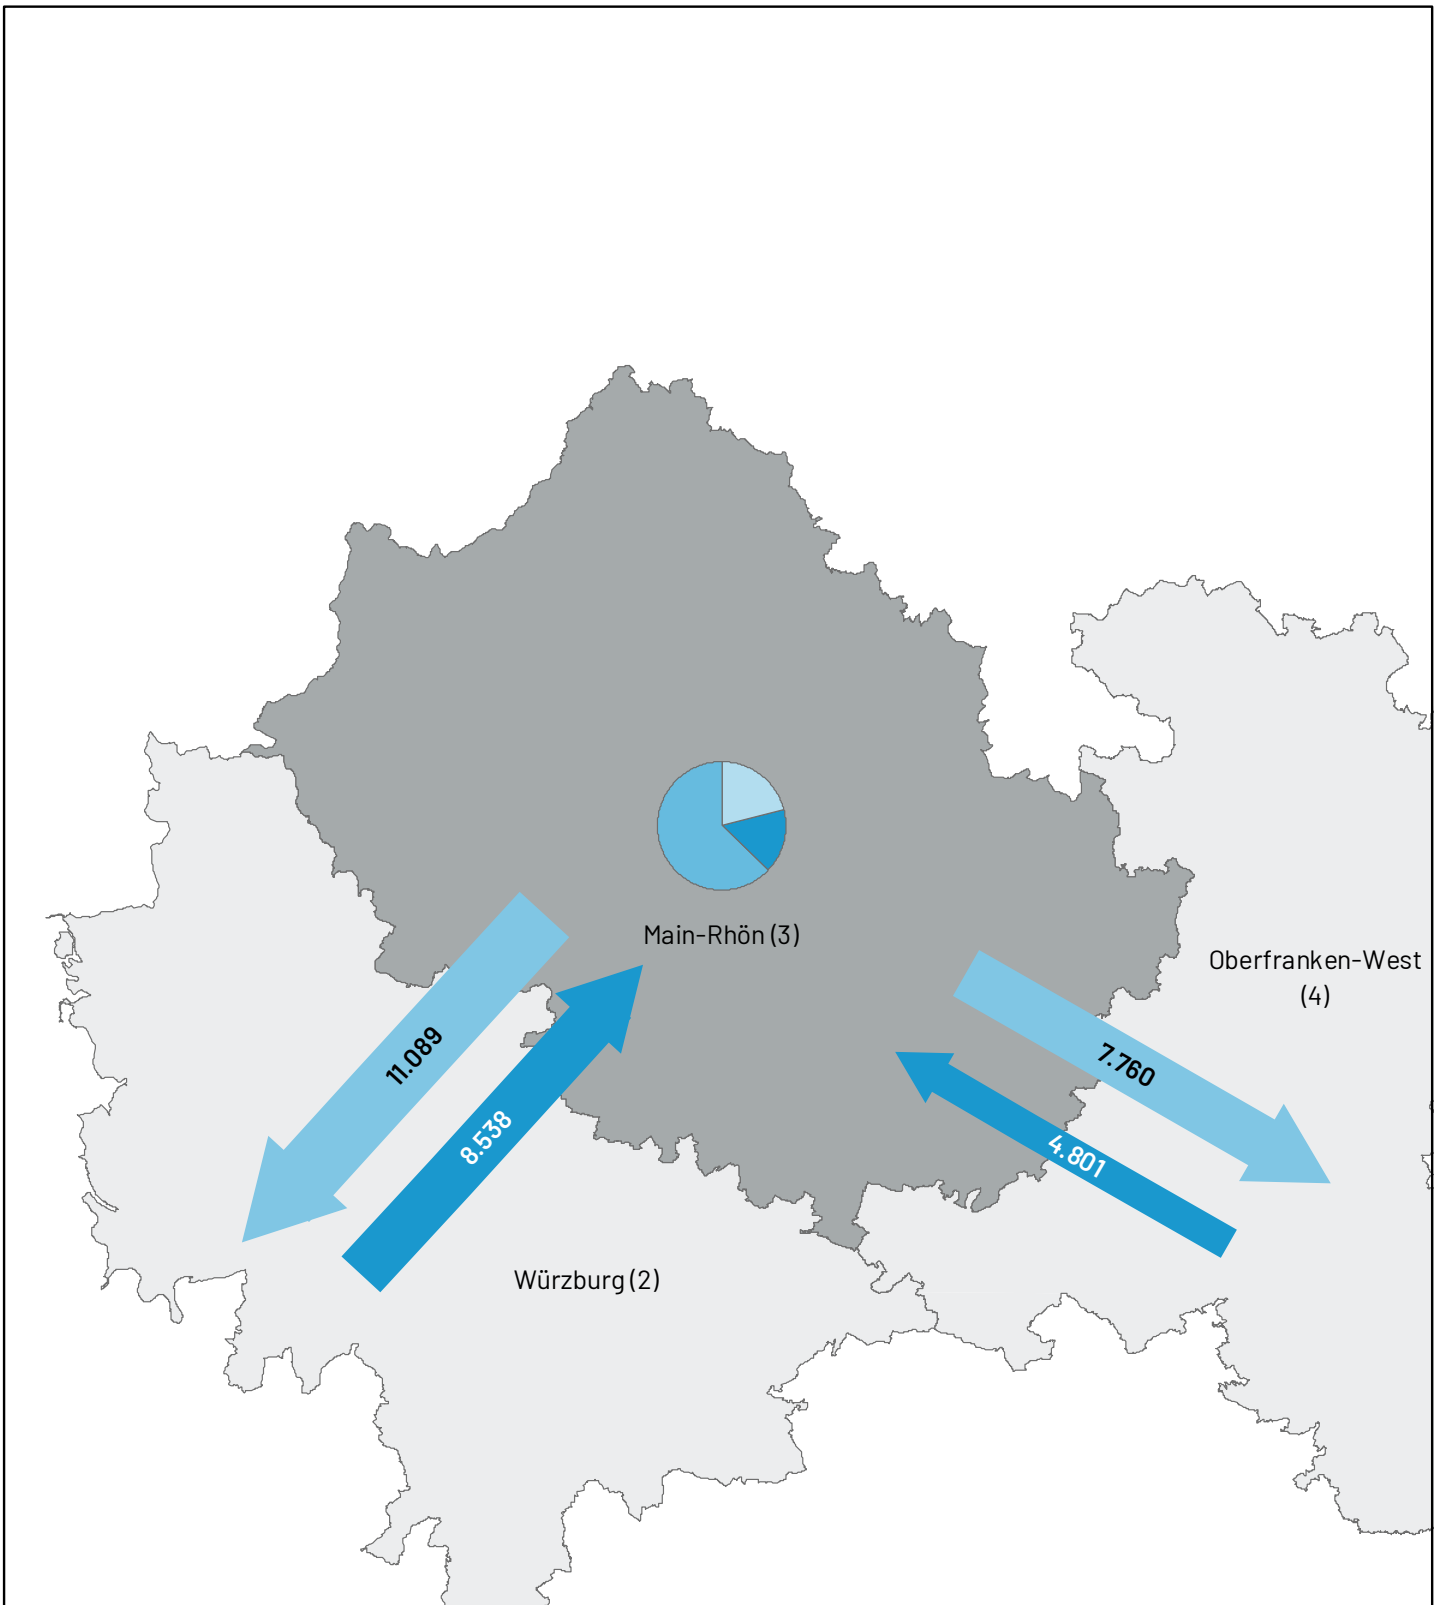

¹⁾ über Regionsgrenzen

²⁾ ohne Binnenpendler innerhalb der eigenen Gemeinde

Karte 2.3.7 Pendlerströme Region Würzburg (2) am 30. Juni 2023

Pendleranteile / Pendlerbewegungen (Region Würzburg am 30. Juni 2023)

	Anzahl
Auspendler ¹⁾	42.815
Einpendler ¹⁾	41.417
Regionsbinnenpendler über Gemeindegrenzen	111.680

Pendlerbewegungen insgesamt:²⁾ 195.912

¹⁾ über Regionsgrenzen

²⁾ ohne Binnenpendler innerhalb der eigenen Gemeinde

Pendlerströme

(über umliegende Regionen hinaus)

Übriges	Einpendler:	4.182
Bayern:	Auspendler:	7.541
Andere Bundesländer:	Einpendler:	17.521
	Auspendler:	21.418
Ausland:	Einpendler:	414

Karte 2.3.7 Pendlerströme Region Main-Rhön (3) am 30. Juni 2023