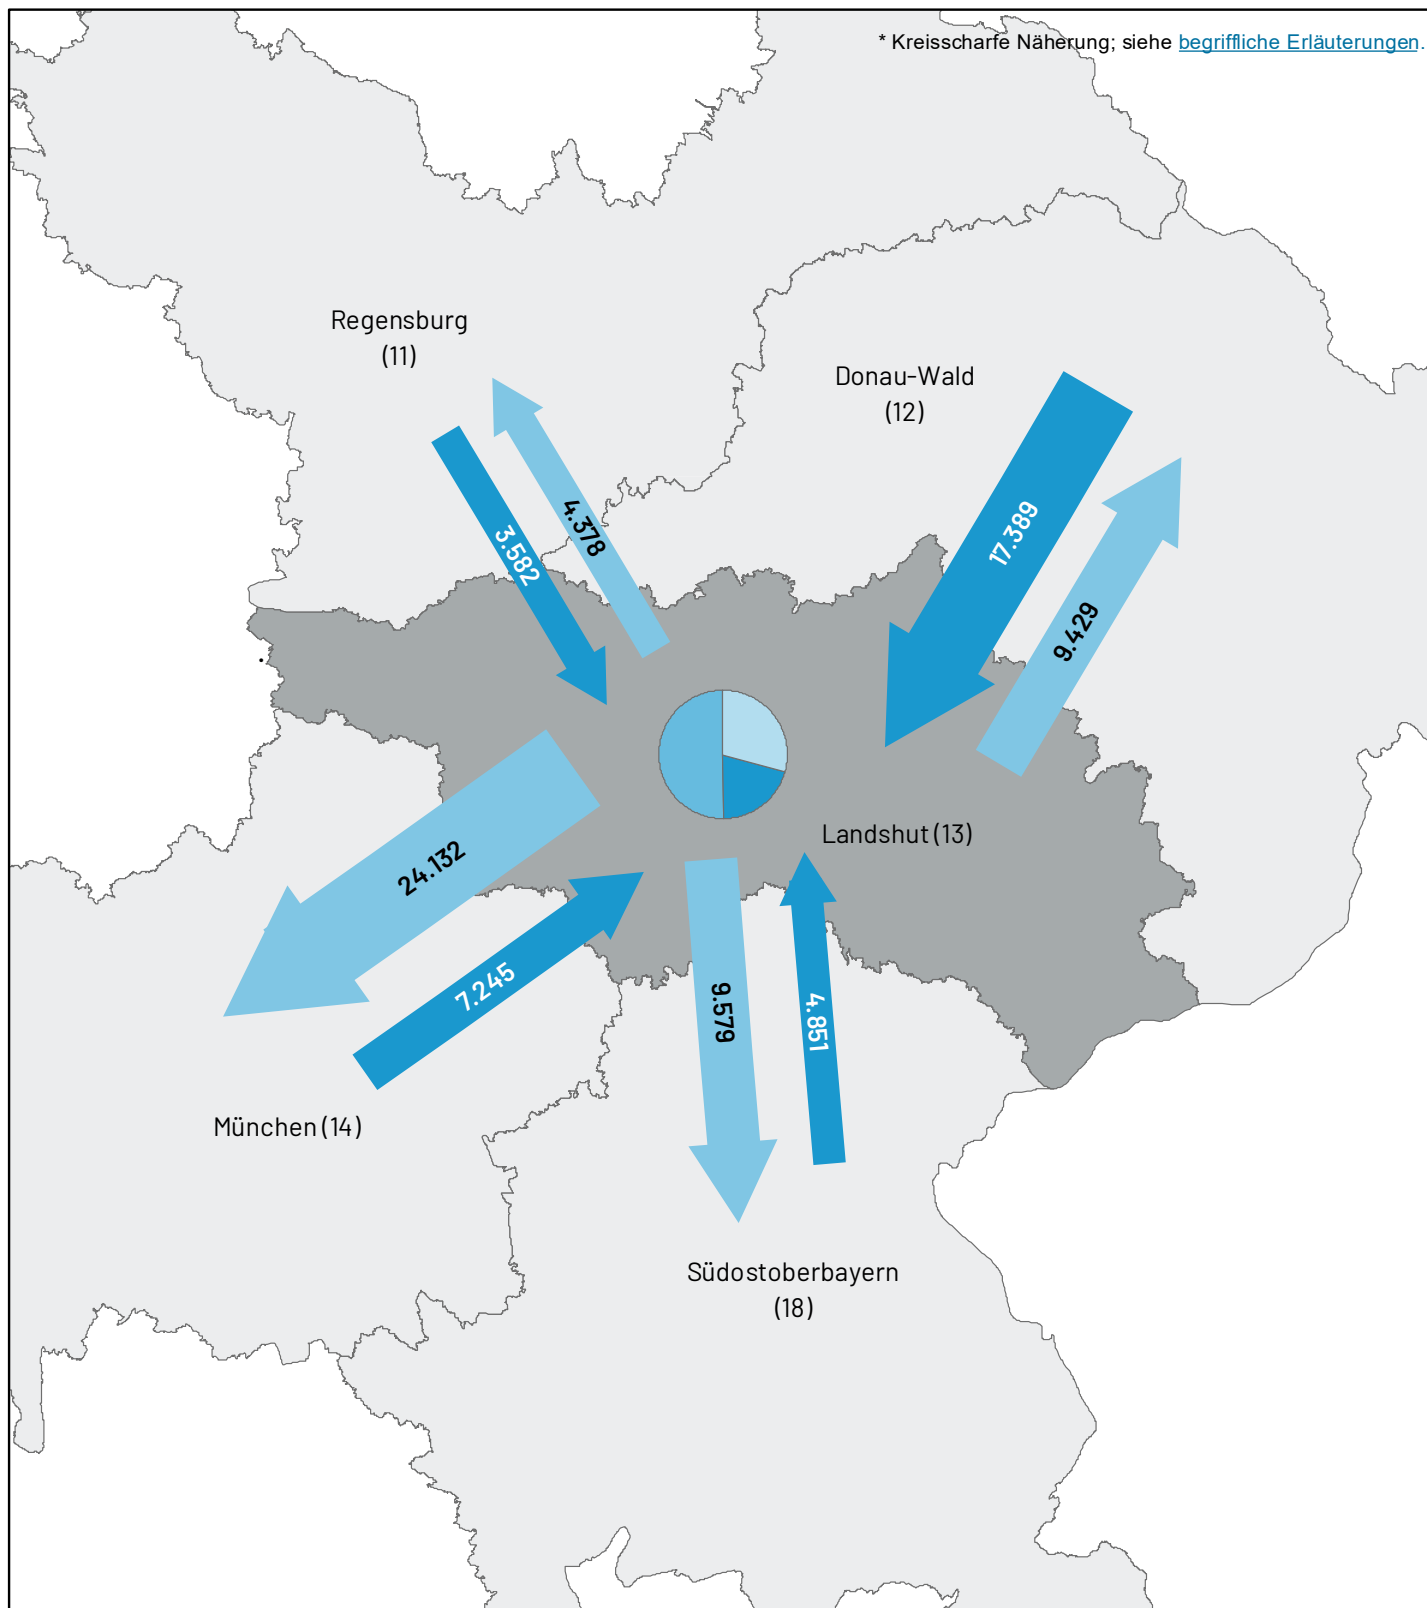

Pendlerströme

(über umliegende Regionen hinaus)

Übriges Bayern:	Einpendler:	9.082
	Auspendler:	14.707
Andere Bundesländer:	Einpendler:	8.640
	Auspendler:	10.595
Ausland:	Einpendler:	7.235

Karte 2.3.7 Pendlerströme Region Donau-Wald (12) am 30. Juni 2023

Pendleranteile / Pendlerbewegungen
(Region Donau-Wald am 30. Juni 2023)

	Anzahl
Auspendler ¹⁾	48.476
Einpendler ¹⁾	35.705
Regionsbinnenpendler über Gemeindegrenzen	153.922

Pendlerbewegungen insgesamt: ²⁾ 238.103

¹⁾ über Regionsgrenzen

²⁾ ohne Binnenpendler innerhalb der eigenen Gemeinde

Pendlerströme

(über umliegende Regionen hinaus)

Übriges Bayern:	Einpendler:	5.759
	Auspendler:	12.900
Andere Bundesländer:	Einpendler:	5.418
	Auspendler:	6.664
Ausland:	Einpendler:	8.096

Karte 2.3.7 Pendlerströme Region Landshut (13)* am 30. Juni 2023

* Kreisscharfe Näherung; siehe [begriffliche Erläuterungen](#).

Pendleranteile / Pendlerbewegungen

(Region Landshut am 30. Juni 2023)

	Anzahl
Auspender ¹⁾	56.826
Einpendler ¹⁾	39.955
Regionsbinnenpendler über Gemeindegrenzen	96.889