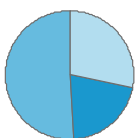

Anzahl
Auspender¹⁾	68.282
Einpendler¹⁾	50.566
Regionsbinnenpendler über Gemeindegrenzen	124.069

Pendlerbewegungen insgesamt:²⁾ 242.917

¹⁾ über Regionsgrenzen

²⁾ ohne Binnenpendler innerhalb der eigenen Gemeinde

Pendlerströme

(über umliegende Regionen hinaus)

Übriges	Einpendler:	2.336
Bayern:	Auspender:	5.887
Andere Bundesländer:	Einpendler:	19.920
	Auspender:	12.953
Ausland:	Einpendler:	1.318