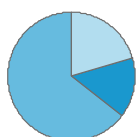

Anzahl
Auspendler¹⁾	48.476
Einpendler¹⁾	35.705
Regionsbinnenpendler über Gemeindegrenzen	153.922

Pendlerbewegungen insgesamt: ²⁾ 238.103

¹⁾ über Regionsgrenzen

²⁾ ohne Binnenpendler innerhalb der eigenen Gemeinde

Pendlerströme

(über umliegende Regionen hinaus)

Übriges Bayern:	Einpendler:	5.759
	Auspendler:	12.900
Andere Bundesländer:	Einpendler:	5.418
	Auspendler:	6.664
Ausland:	Einpendler:	8.096