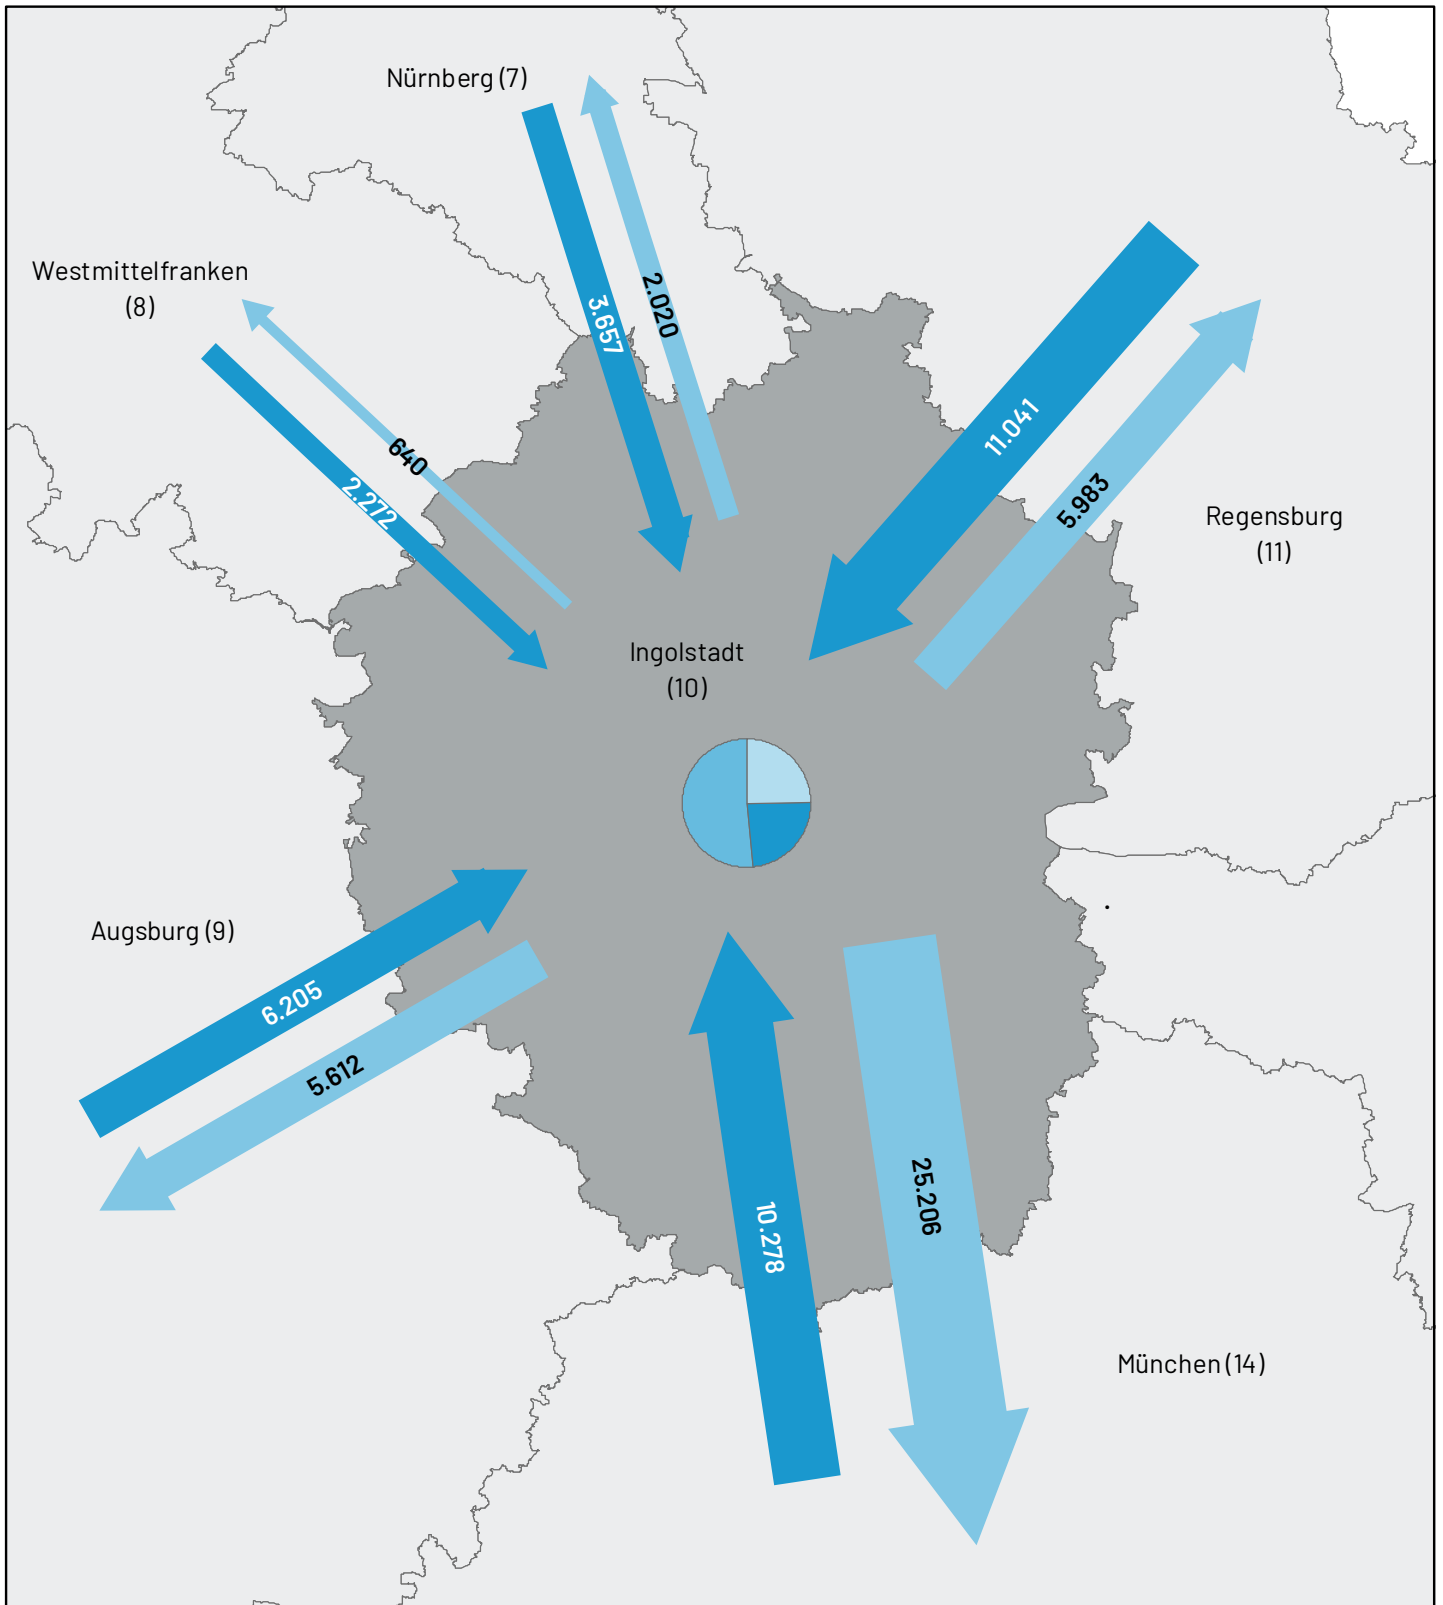

Pendlerströme

(über umliegende Regionen hinaus)

Übriges Bayern:	Einpendler:	3.032
	Auspender:	5.877
Andere Bundesländer:	Einpendler:	4.845
	Auspender:	5.275
Ausland:	Einpendler:	8.158

Karte 2.3.7 Pendlerströme Region Nürnberg (7) am 30. Juni 2023

Karte 2.3.7 Pendlerströme Region Augsburg (9) am 30. Juni 2023

Pendleranteile / Pendlerbewegungen
(Region Augsburg am 30. Juni 2023)

	Anzahl
Auspender ¹⁾	89.225
Einpendler ¹⁾	56.759
Regionsbinnenpendler über Gemeindegrenzen	185.452

Pendlerbewegungen insgesamt:²⁾ 331.436

¹⁾ über Regionsgrenzen

²⁾ ohne Binnenpendler innerhalb der eigenen Gemeinde

Pendlerströme

(über umliegende Regionen hinaus)

Übriges Bayern:	Einpendler:	5.140
	Auspender:	4.982
Andere Bundesländer:	Einpendler:	18.019
	Auspender:	22.791
Ausland:	Einpendler:	834

Karte 2.3.7 Pendlerströme Region Ingolstadt (10) am 30. Juni 2023

Pendleranteile / Pendlerbewegungen

(Region Ingolstadt am 30. Juni 2023)

	Anzahl
Auspendler ¹⁾	50.179
Einpendler ¹⁾	47.584
Regionsbinnenpendler über Gemeindegrenzen	103.927