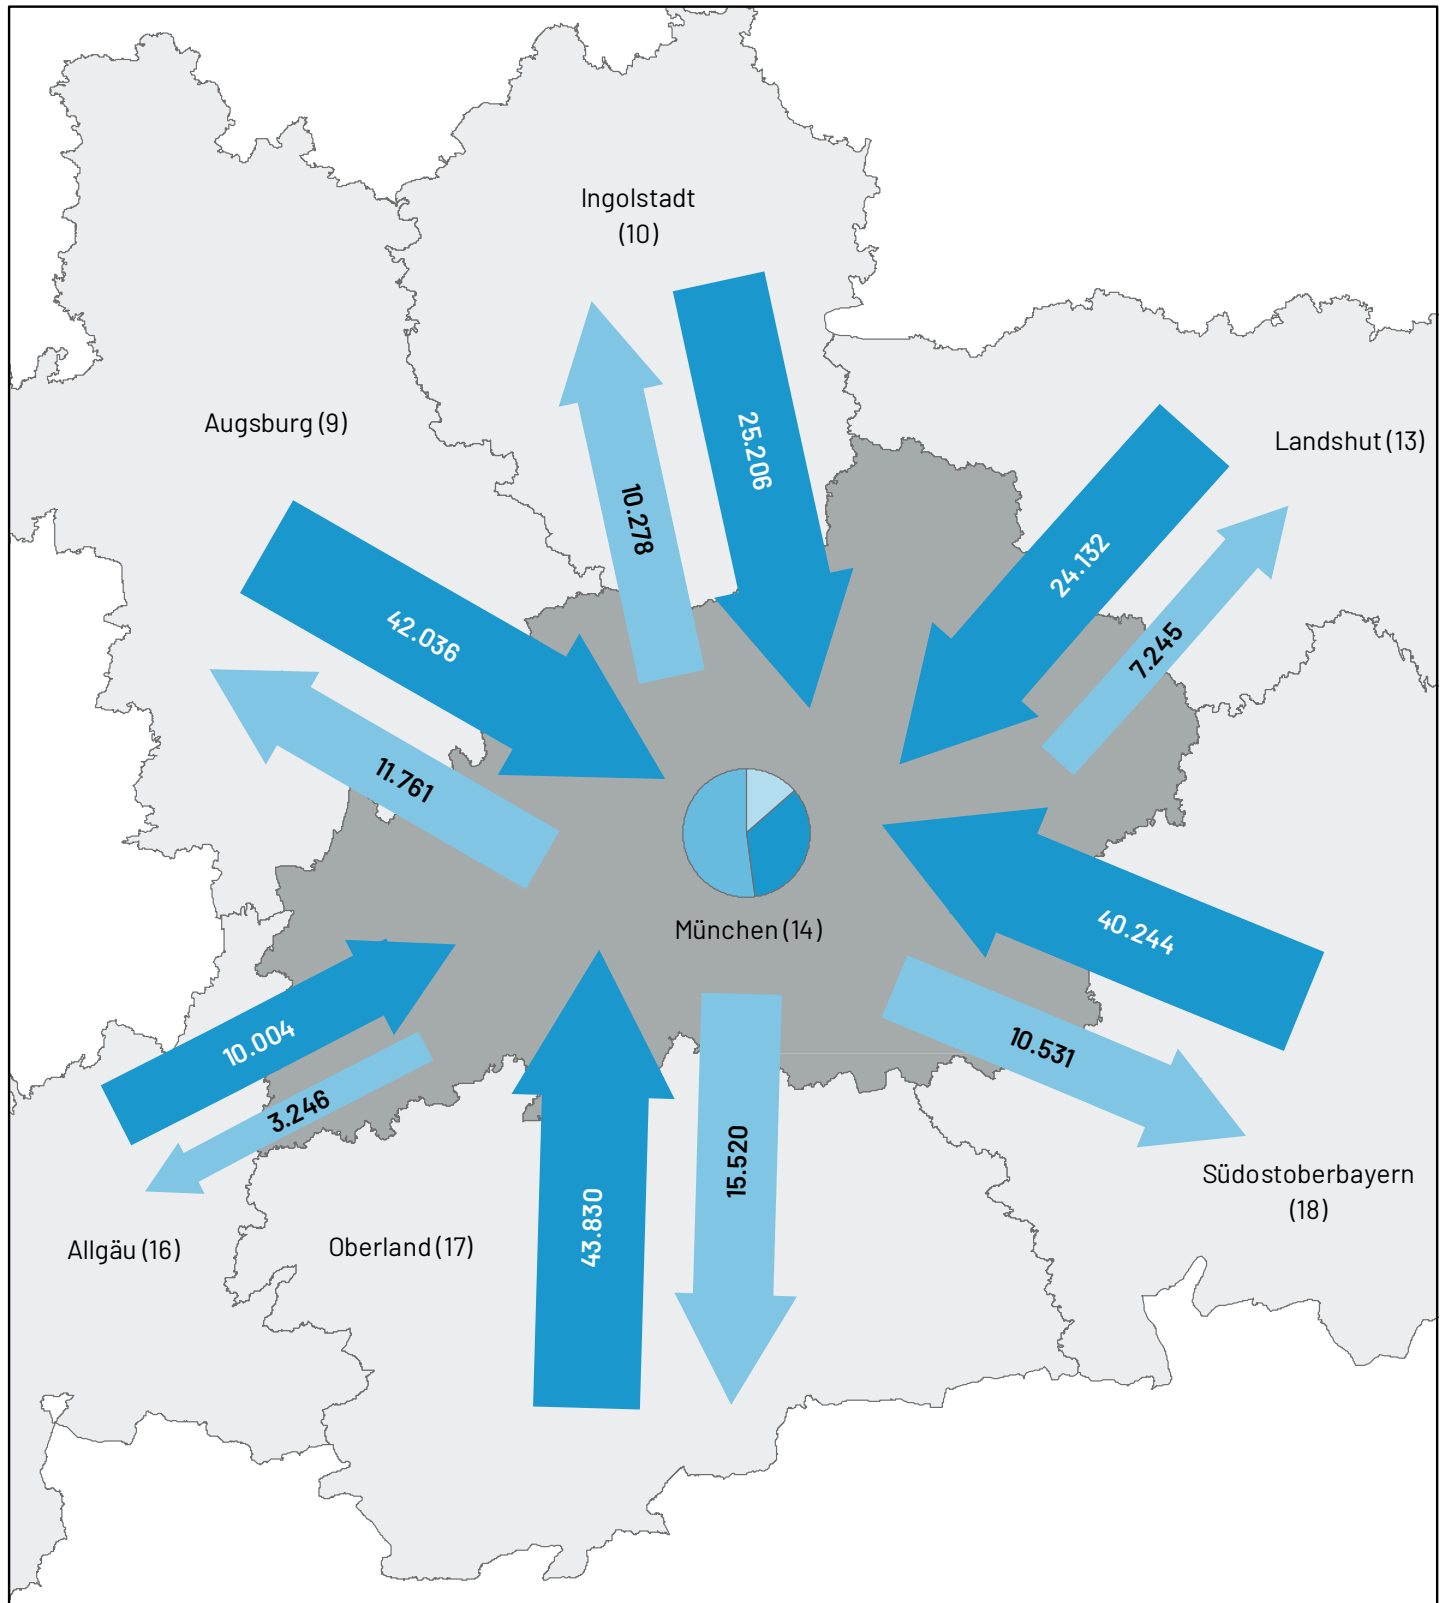

Karte 2.3.7 Pendlerströme Region Landshut (13)* am 30. Juni 2023

* Kreisscharfe Näherung; siehe [begriffliche Erläuterungen](#).

Pendleranteile / Pendlerbewegungen

(Region Landshut am 30. Juni 2023)

	Anzahl
Auspender ¹⁾	56.826
Einpendler ¹⁾	39.955
Regionsbinnenpendler über Gemeindegrenzen	96.889

Pendlerbewegungen insgesamt:²⁾ 193.670

¹⁾ über Regionsgrenzen

²⁾ ohne Binnenpendler innerhalb der eigenen Gemeinde

Pendlerströme

(über umliegende Regionen hinaus)

Übriges Bayern:	Einpendler:	2.296
	Auspender:	2.620
Andere Bundesländer:	Einpendler:	3.543
	Auspender:	6.688
Ausland:	Einpendler:	1.049

Karte 2.3.7 Pendlerströme Region München (14) am 30. Juni 2023

Pendleranteile / Pendlerbewegungen

(Region München am 30. Juni 2023)

Kategorie	Anzahl
Auspender ¹⁾	152.062
Einpendler ¹⁾	392.011
Regionsbinnenpendler über Gemeindegrenzen	591.707