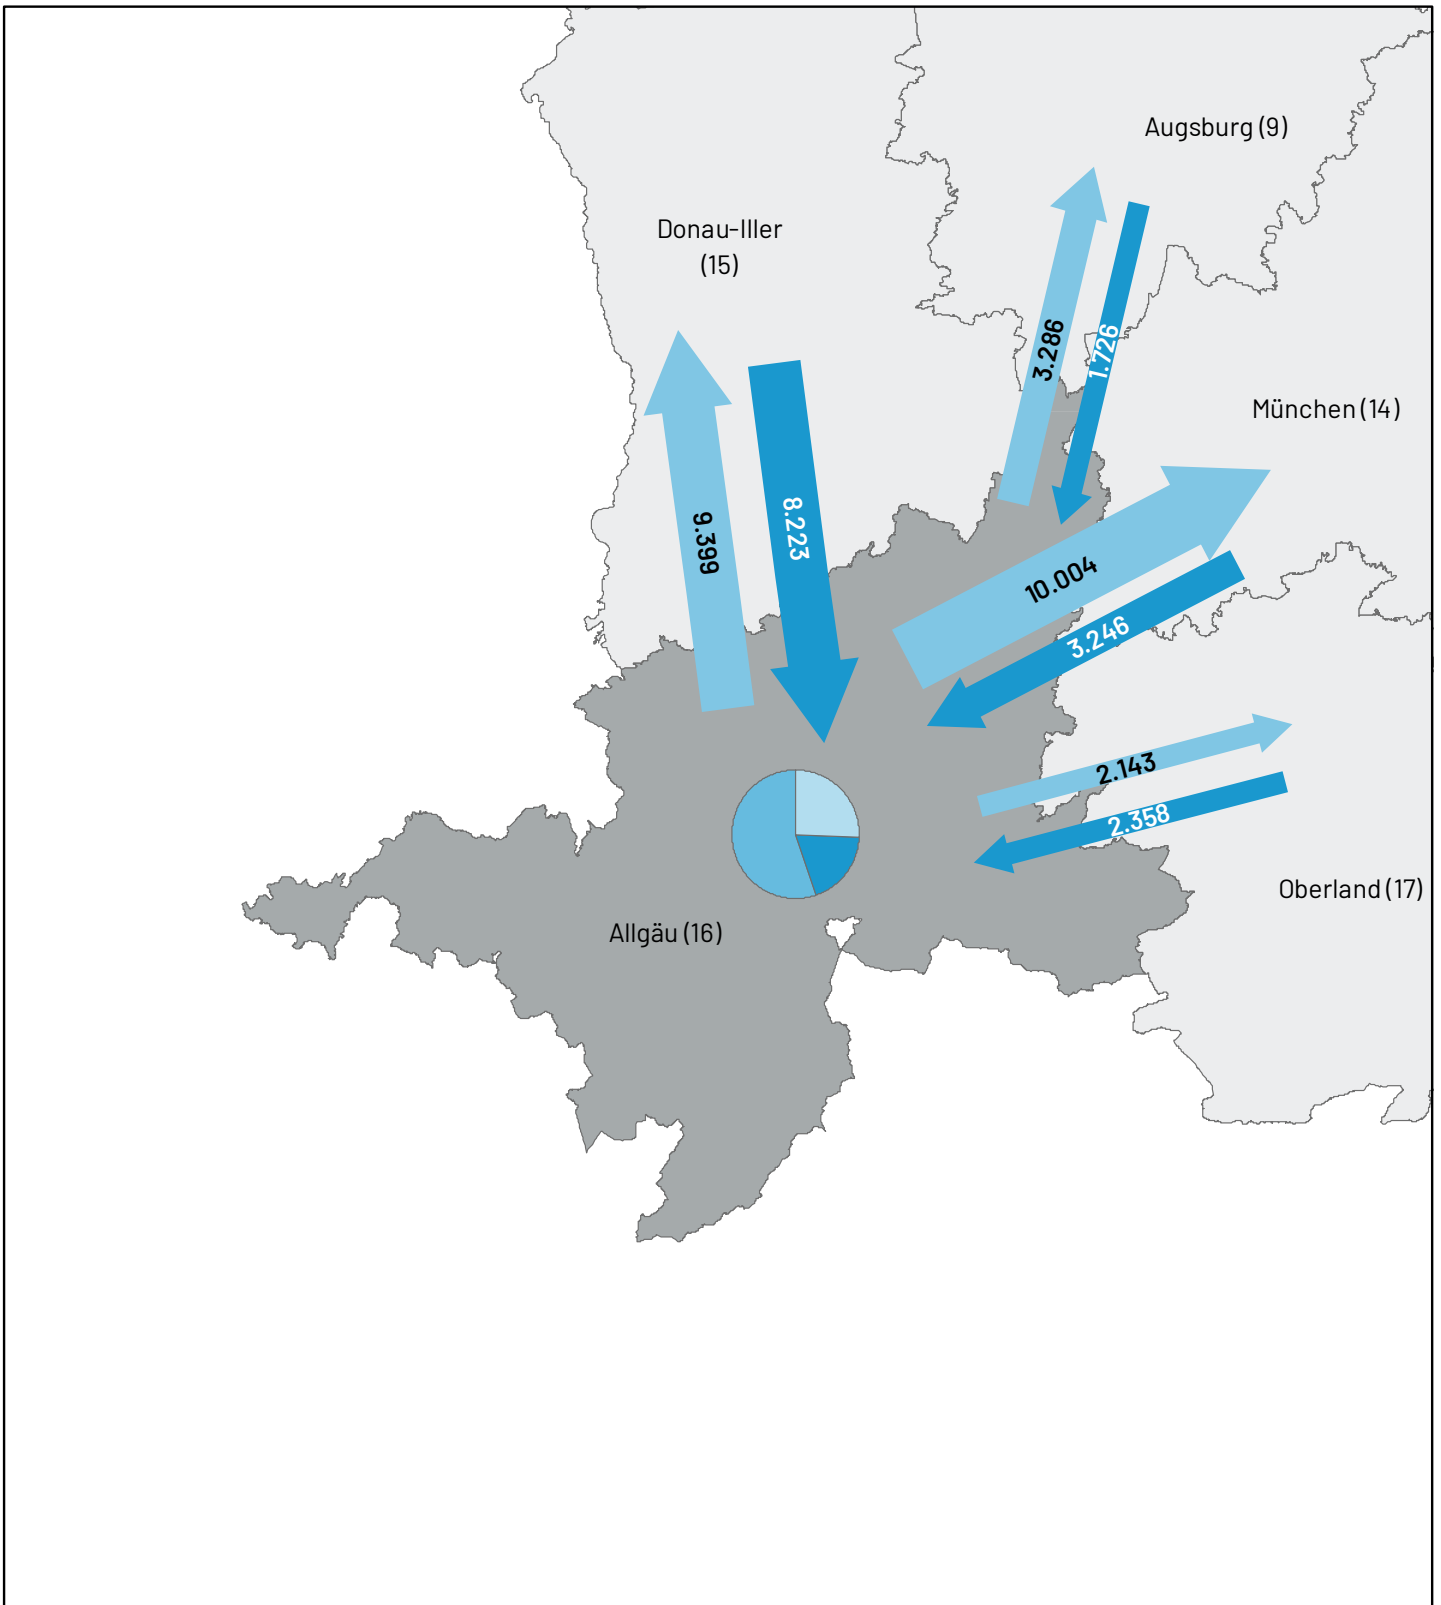

Karte 2.3.7 Pendlerströme Region Landshut (13)* am 30. Juni 2023

* Kreisscharfe Näherung; siehe [begriffliche Erläuterungen](#).

Pendleranteile / Pendlerbewegungen

(Region Landshut am 30. Juni 2023)

	Anzahl
Auspender ¹⁾	56.826
Einpendler ¹⁾	39.955
Regionsbinnenpendler über Gemeindegrenzen	96.889

Karte 2.3.7 Pendlerströme Region Donau-Iller (15) am 30. Juni 2023

Pendleranteile / Pendlerbewegungen
(Region Donau-Iller am 30. Juni 2023)

	Anzahl
Auspender ¹⁾	75.773
Einpendler ¹⁾	58.581
Regionsbinnenpendler über Gemeindegrenzen	93.507

Pendlerbewegungen insgesamt: ²⁾ **227.861**

¹⁾ über Regionsgrenzen

²⁾ ohne Binnenpendler innerhalb der eigenen Gemeinde

Pendlerströme

(über umliegende Regionen hinaus)

Übriges Bayern:	Einpendler:	3.619
	Auspender:	9.138
Andere Bundesländer:	Einpendler:	35.365
	Auspender:	49.404
Ausland:	Einpendler:	698

Karte 2.3.7 Pendlerströme Region Allgäu (16) am 30. Juni 2023

Pendleranteile / Pendlerbewegungen

(Region Allgäu am 30. Juni 2023)

Auspendler¹⁾

Anzahl

44.171

Einpendler¹⁾

33.254