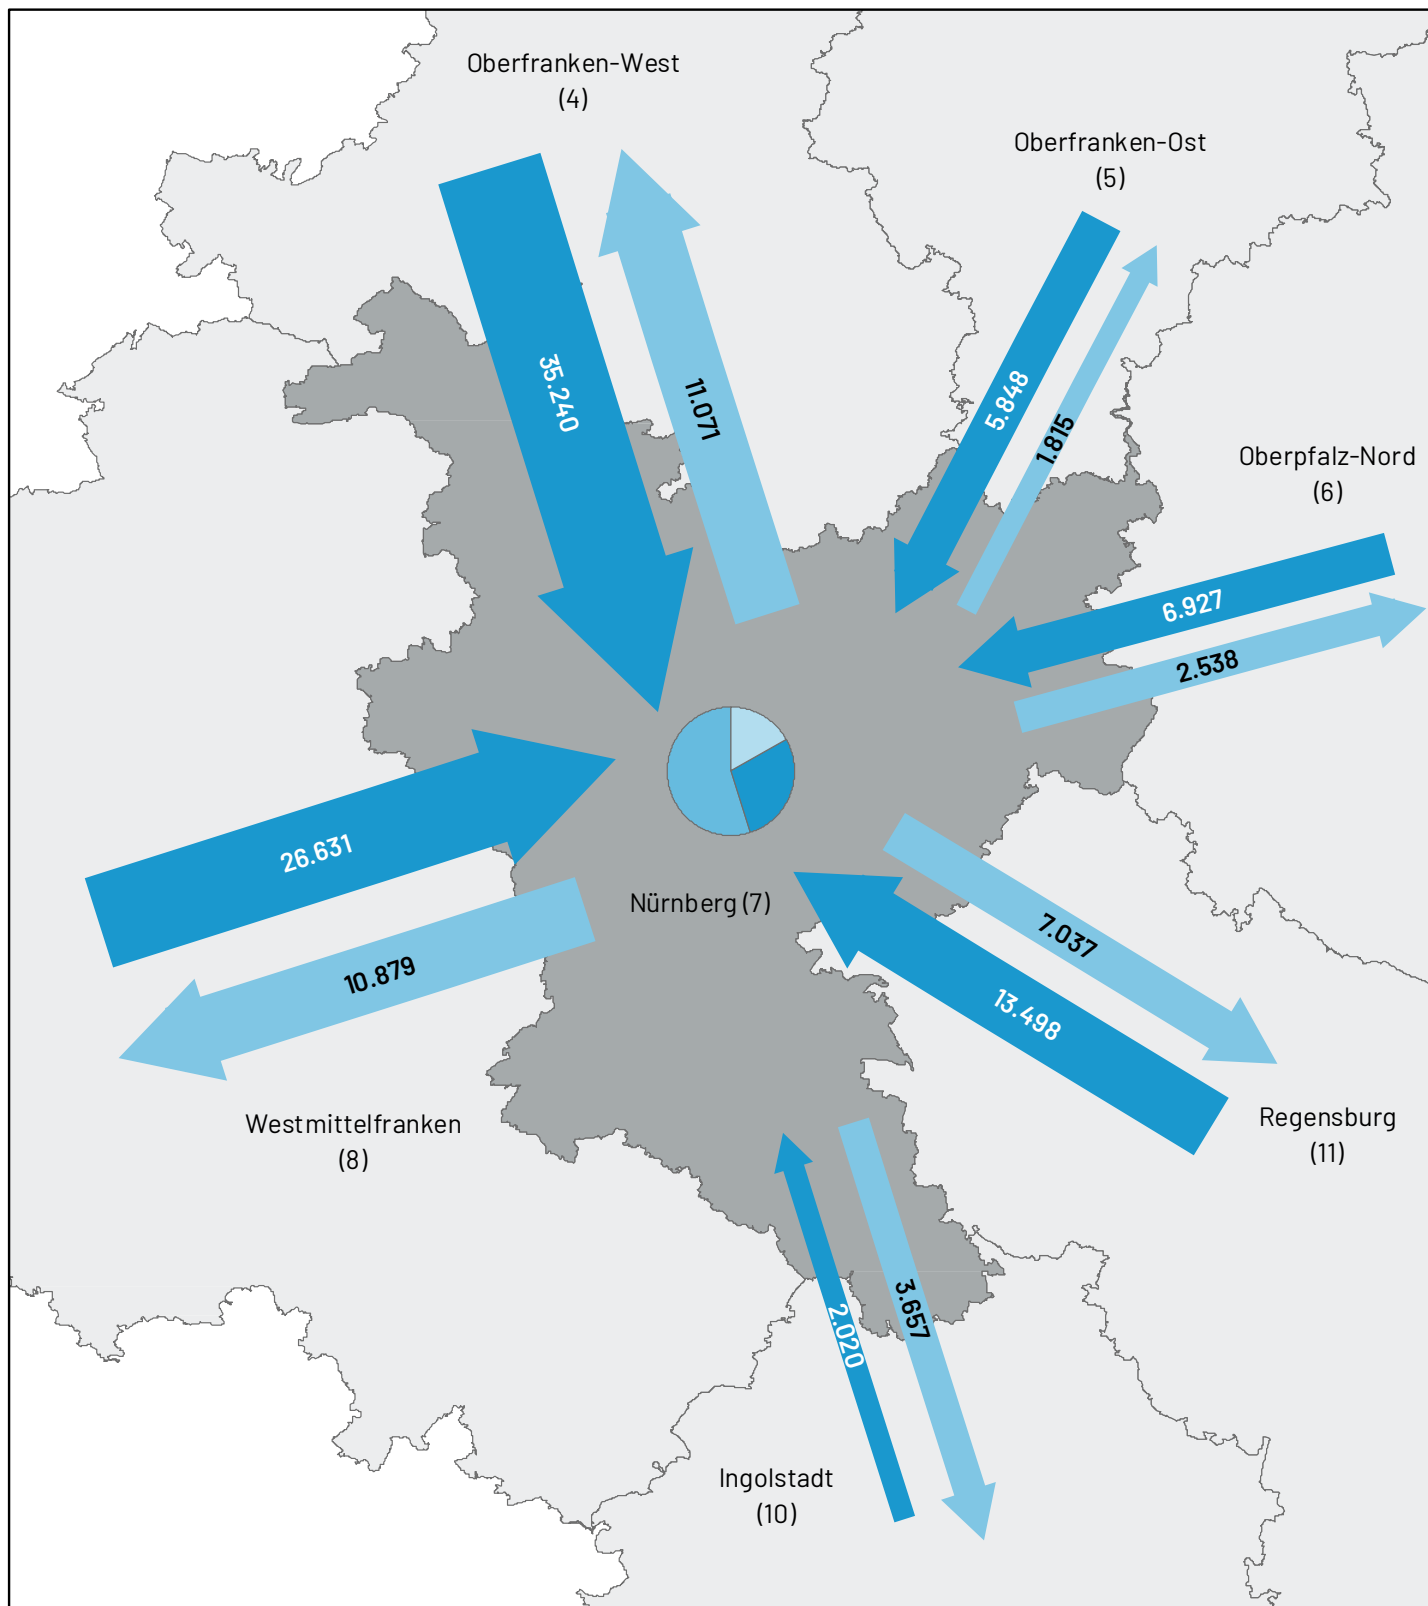

Ausland: Einpendler: 4.779

Karte 2.3.7 Pendlerströme Region Oberpfalz-Nord (6)* am 30. Juni 2023

* Kreisscharfe Näherung; siehe [begriffliche Erläuterungen](#).

Pendleranteile / Pendlerbewegungen

(Region Oberpfalz-Nord am 30. Juni 2023)

Kategorie	Anzahl
Auspender ¹⁾	44.871
Einpendler ¹⁾	34.007
Regionsbinnenpendler über Gemeindegrenzen	110.133

Pendlerbewegungen insgesamt:²⁾ 189.011

¹⁾ über Regionsgrenzen

²⁾ ohne Binnenpendler innerhalb der eigenen Gemeinde

Pendlerströme

(über umliegende Regionen hinaus)

Übriges Bayern:	Einpendler:	3.032
	Auspender:	5.877
Andere Bundesländer:	Einpendler:	4.845
	Auspender:	5.275
Ausland:	Einpendler:	8.158

Karte 2.3.7 Pendlerströme Region Nürnberg (7) am 30. Juni 2023

Pendleranteile / Pendlerbewegungen (Region Nürnberg am 30. Juni 2023)

	Anzahl
Auspender ¹⁾	82.641
Einpendler ¹⁾	139.951
Regionsbinnenpendler über Gemeindegrenzen	271.340

Pendlerbewegungen insgesamt:²⁾ 493.932