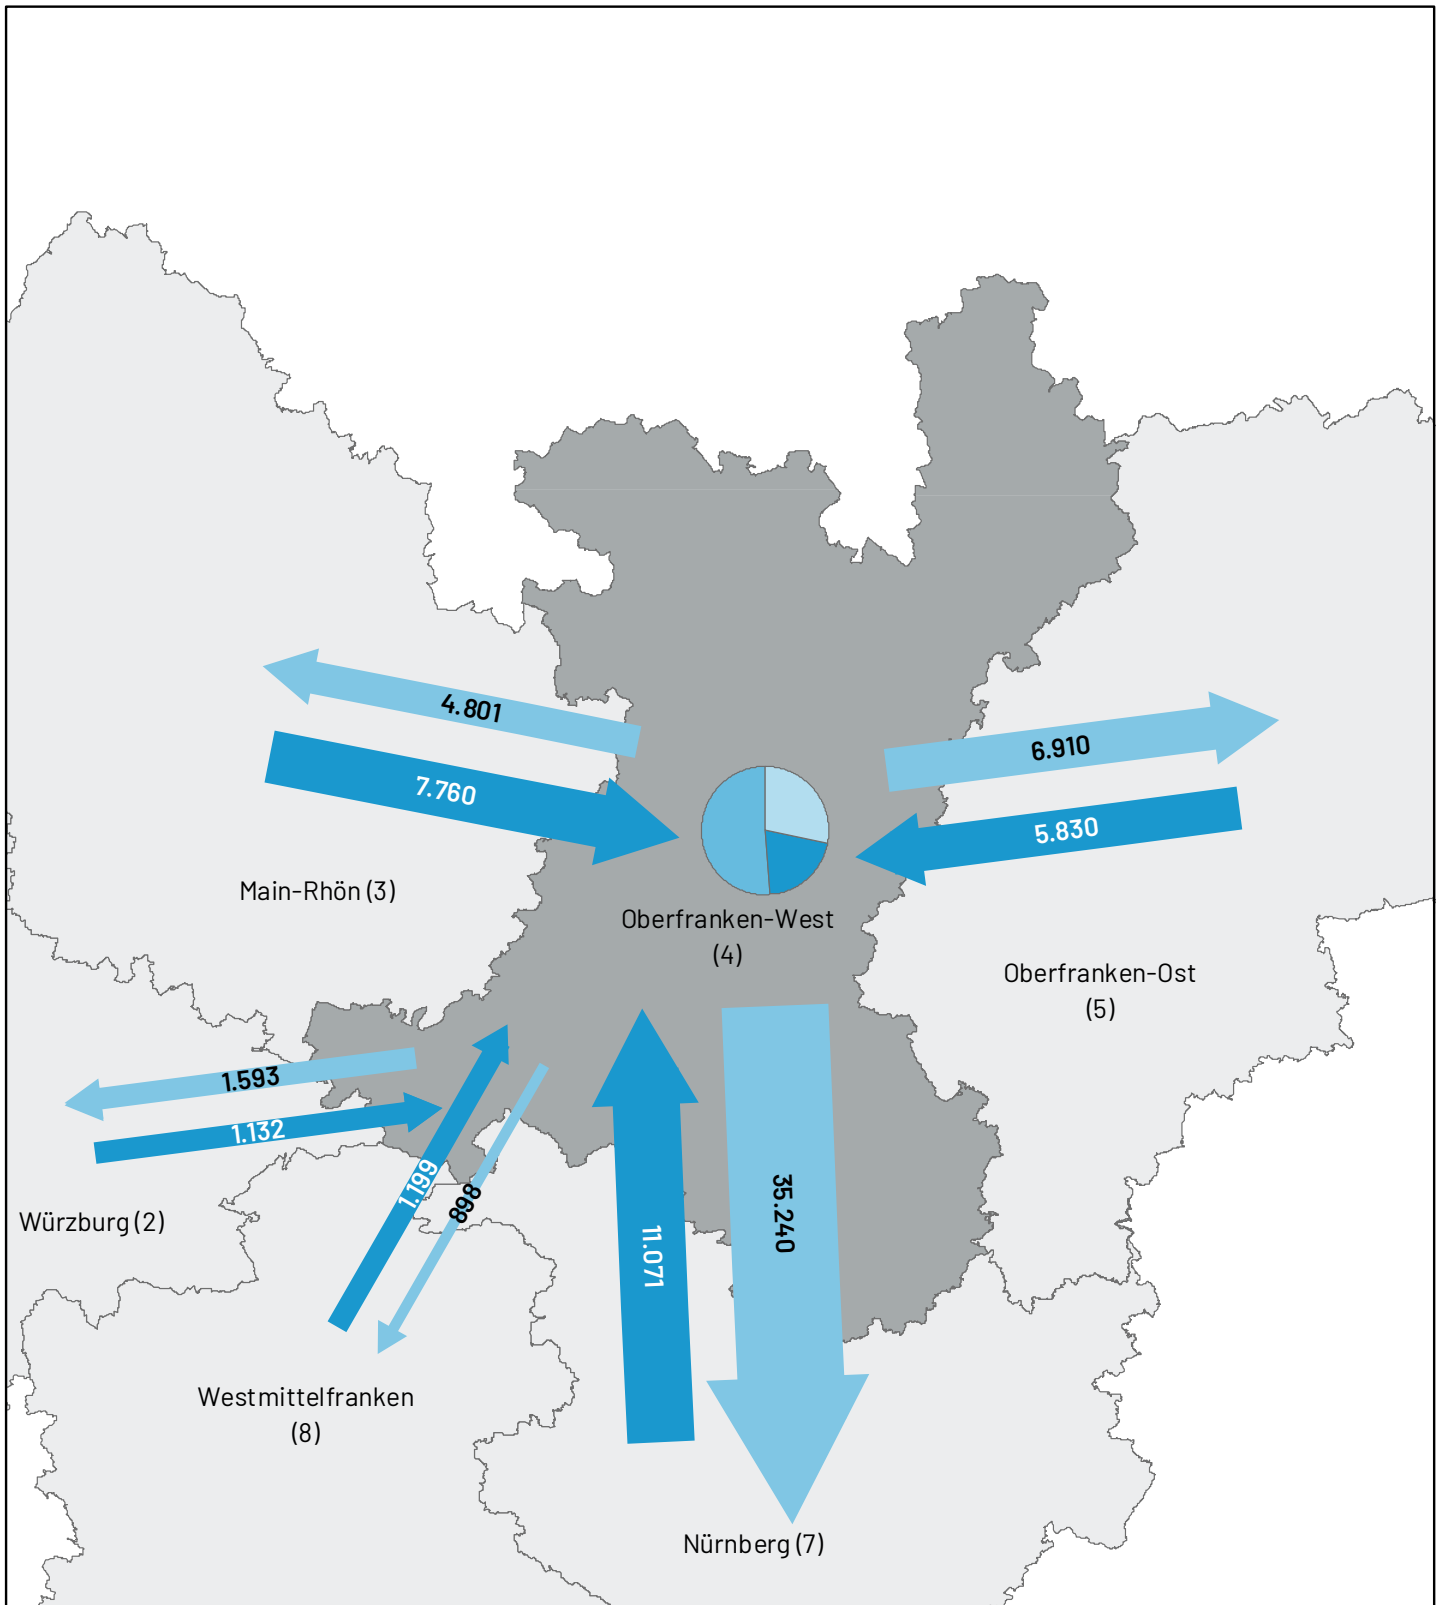

Pendlerströme

(über umliegende Regionen hinaus)

Übriges	Einpendler:	4.182
Bayern:	Auspendler:	7.541
Andere Bundesländer:	Einpendler:	17.521
	Auspendler:	21.418
Ausland:	Einpendler:	414

Karte 2.3.7 Pendlerströme Region Main-Rhön (3) am 30. Juni 2023

Pendleranteile / Pendlerbewegungen

(Region Main-Rhön am 30. Juni 2023)

	Anzahl
Auspender ¹⁾	34.923
Einpendler ¹⁾	27.381
Regionsbinnenpendler über Gemeindegrenzen	105.159

Pendlerbewegungen insgesamt: ²⁾ 167.463

¹⁾ über Regionsgrenzen

²⁾ ohne Binnenpendler innerhalb der eigenen Gemeinde

Pendlerströme

(über umliegende Regionen hinaus)

Übriges	Einpendler:	2.383
Bayern:	Auspender:	5.884
Andere Bundesländer:	Einpendler:	11.194
	Auspender:	10.190
Ausland:	Einpendler:	465

Karte 2.3.7 Pendlerströme Region Oberfranken-West (4) am 30. Juni 2023

Pendleranteile / Pendlerbewegungen

(Region Oberfranken-West am 30. Juni 2023)

	Anzahl
Auspender ¹⁾	68.282
Einpendler ¹⁾	50.566
Regionsbinnenpendler über Gemeindegrenzen	124.069