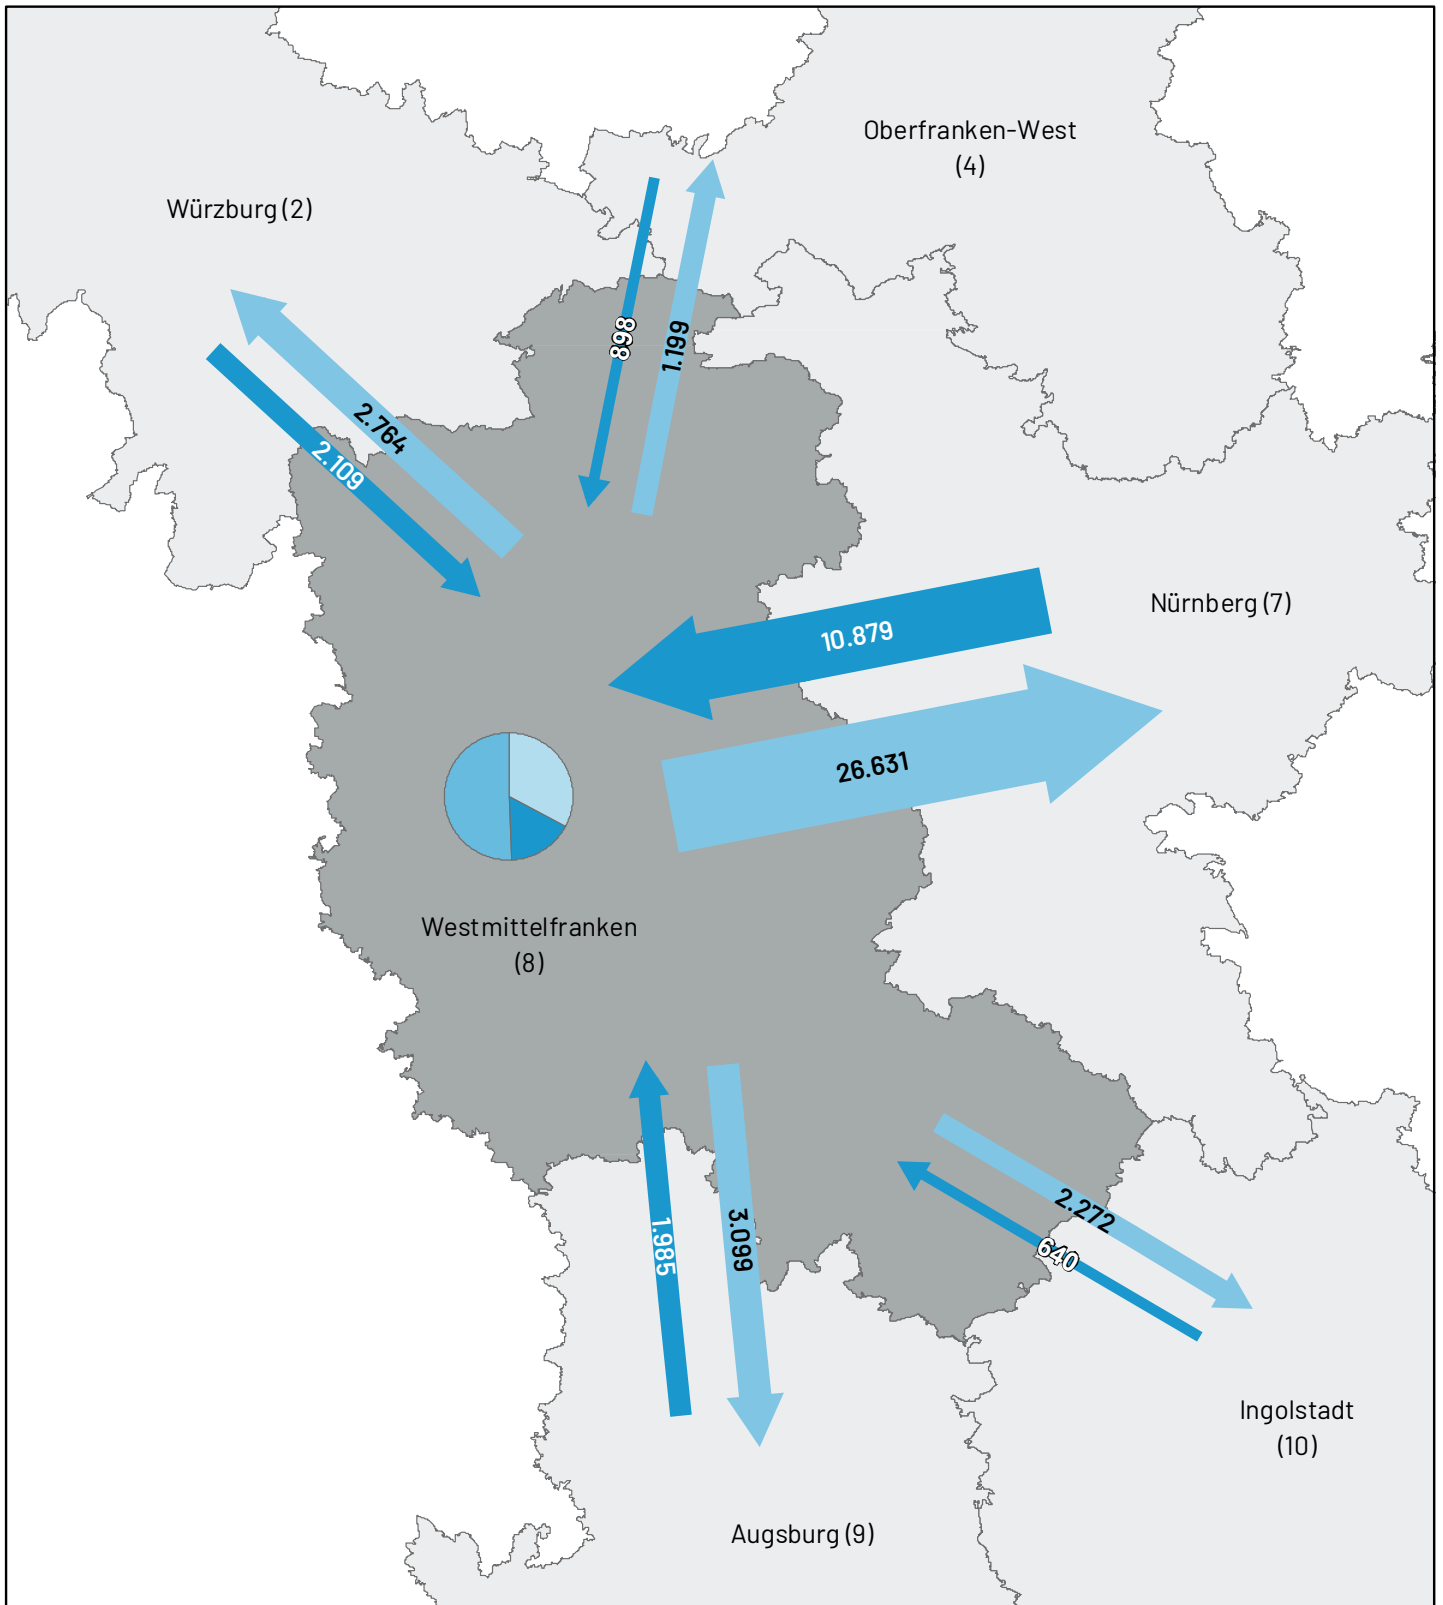

Karte 2.3.7 Pendlerströme Region Westmittelfranken (8) am 30. Juni 2023

Pendleranteile / Pendlerbewegungen

(Region Westmittelfranken am 30. Juni 2023)

	Anzahl
Auspender¹⁾	52.983
Einpendler¹⁾	26.366
Regionsbinnenpendler über Gemeindegrenzen	81.818

Pendlerbewegungen insgesamt: ²⁾ 161.167

¹⁾ über Regionsgrenzen

²⁾ ohne Binnenpendler innerhalb der eigenen Gemeinde

Pendlerströme

(über umliegende Regionen hinaus)

Übriges	Einpendler:	1.703
Bayern:	Auspender:	4.271
Andere Bundesländer:	Einpendler:	7.471
	Auspender:	12.747
Ausland:	Einpendler:	681