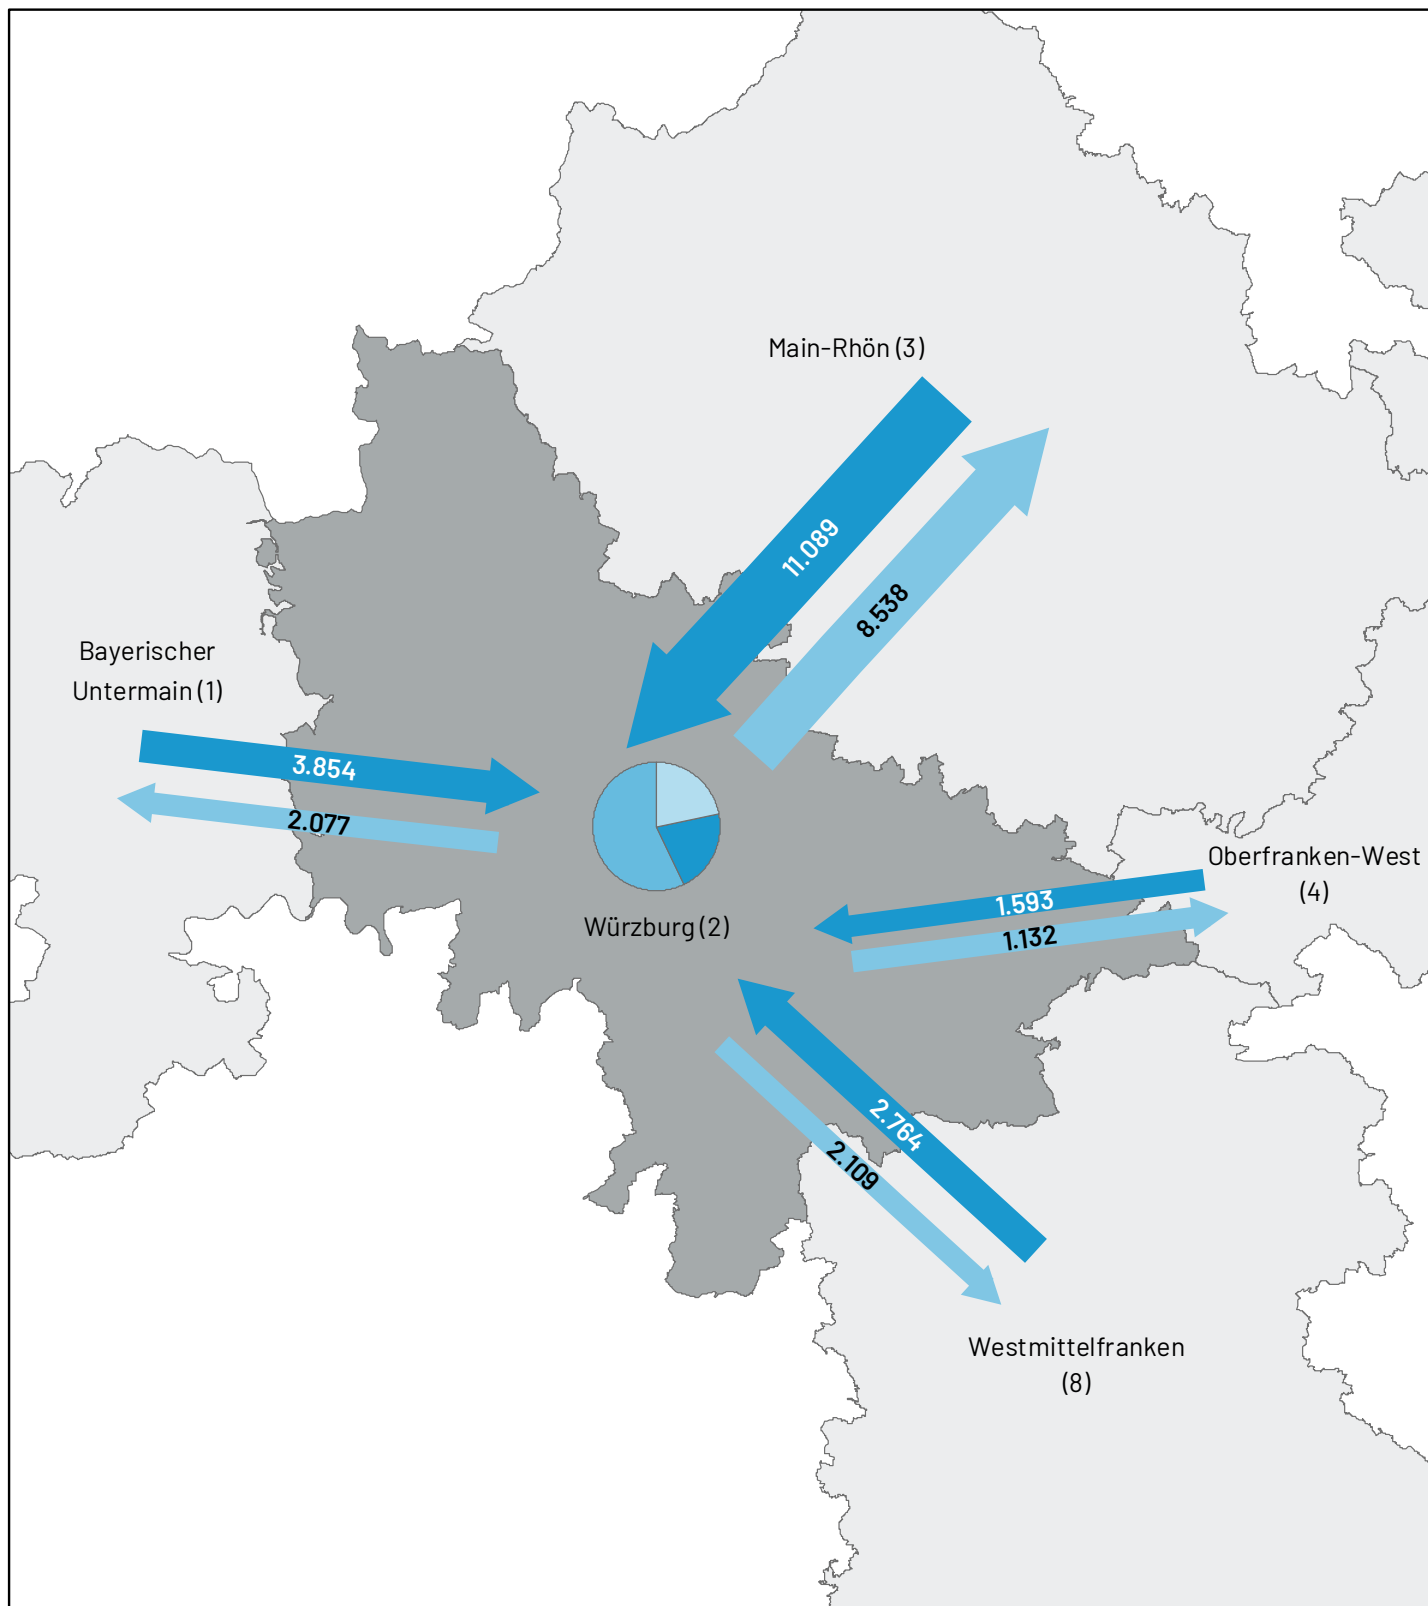

Karte 2.3.7 Pendlerströme Region Bayerischer Untermain (1) am 30. Juni 2023

Pendleranteile / Pendlerbewegungen (Region Bayerischer Untermain am 30. Juni 2023)		Anzahl	Pendlerströme (über umliegende Regionen hinaus)		
	Auspendler ¹⁾	45.862	Übriges Bayern:	Einpendler:	1.808
	Einpendler ¹⁾	34.124		Auspendler:	2.893
	Regionsbinnenpendler über Gemeindegrenzen	80.323	Andere Bundesländer:	Einpendler:	29.798
Pendlerbewegungen insgesamt:²⁾		160.309	Ausland:	Einpendler:	441

¹⁾ über Regionsgrenzen

²⁾ ohne Binnenpendler innerhalb der eigenen Gemeinde

Karte 2.3.7 Pendlerströme Region Würzburg (2) am 30. Juni 2023

Pendleranteile / Pendlerbewegungen (Region Würzburg am 30. Juni 2023)

	Anzahl
Auspendler ¹⁾	42.815
Einpendler ¹⁾	41.417
Regionsbinnenpendler über Gemeindegrenzen	111.680

Pendlerbewegungen insgesamt:²⁾ 195.912

¹⁾ über Regionsgrenzen

²⁾ ohne Binnenpendler innerhalb der eigenen Gemeinde

Pendlerströme

(über umliegende Regionen hinaus)

Übriges	Einpendler:	4.182
Bayern:	Auspendler:	7.541
Andere Bundesländer:	Einpendler:	17.521
	Auspendler:	21.418
Ausland:	Einpendler:	414

Karte 2.3.7 Pendlerströme Region Main-Rhön (3) am 30. Juni 2023