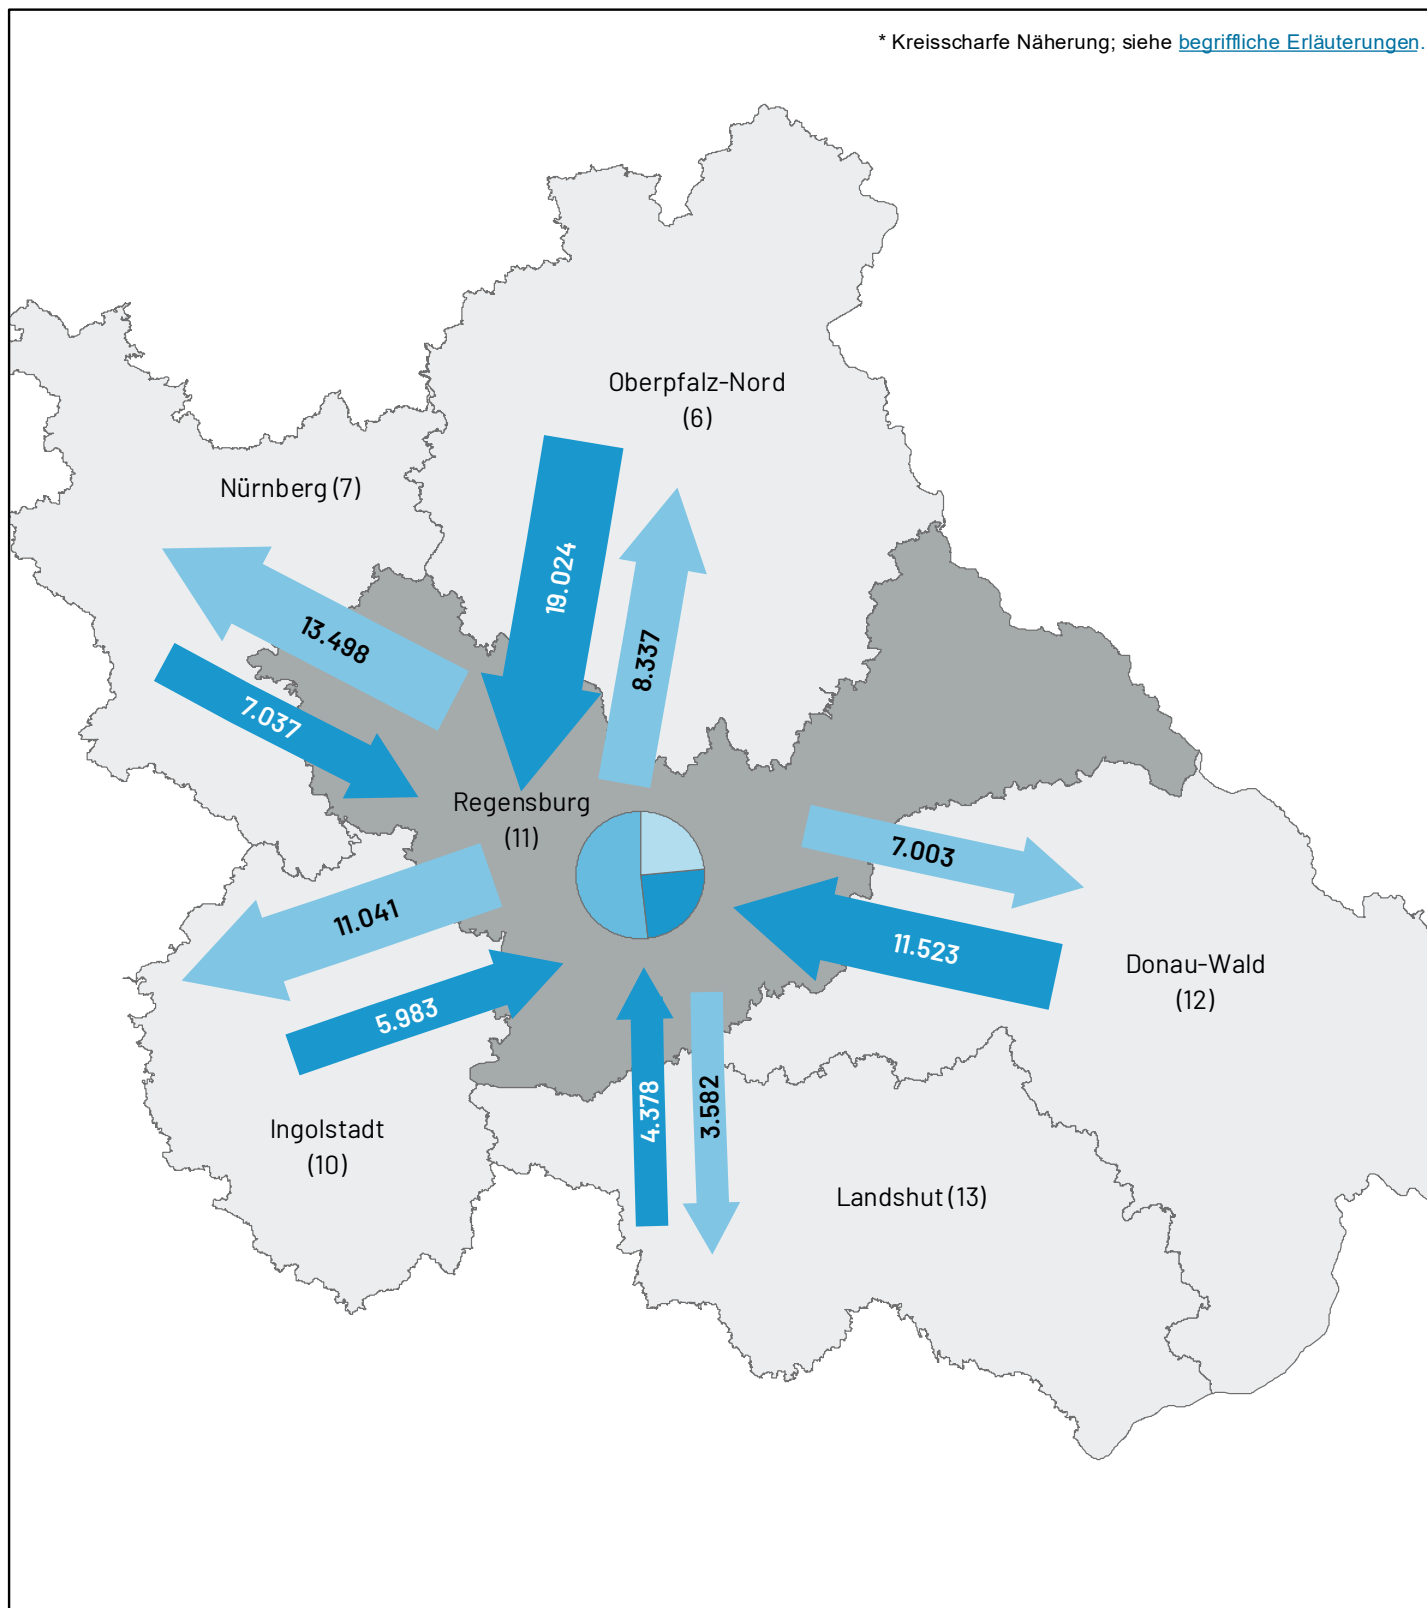

Karte 2.3.7 Pendlerströme Region Regensburg (11)* am 30. Juni 2023

* Kreisscharfe Näherung; siehe [begriffliche Erläuterungen](#).

Pendleranteile / Pendlerbewegungen (Region Regensburg am 30. Juni 2023)

Kategorie	Anzahl
Auspendler¹⁾	68.763
Einpendler¹⁾	72.902
Regionsbinnenpendler über Gemeindegrenzen	152.143

Pendlerbewegungen insgesamt:²⁾ 293.808

¹⁾ über Regionsgrenzen

²⁾ ohne Binnenpendler innerhalb der eigenen Gemeinde

Pendlerströme

(über umliegende Regionen hinaus)

Übriges Bayern:	Einpendler:	9.082
	Auspendler:	14.707
Andere Bundesländer:	Einpendler:	8.640
	Auspendler:	10.595
Ausland:	Einpendler:	7.235