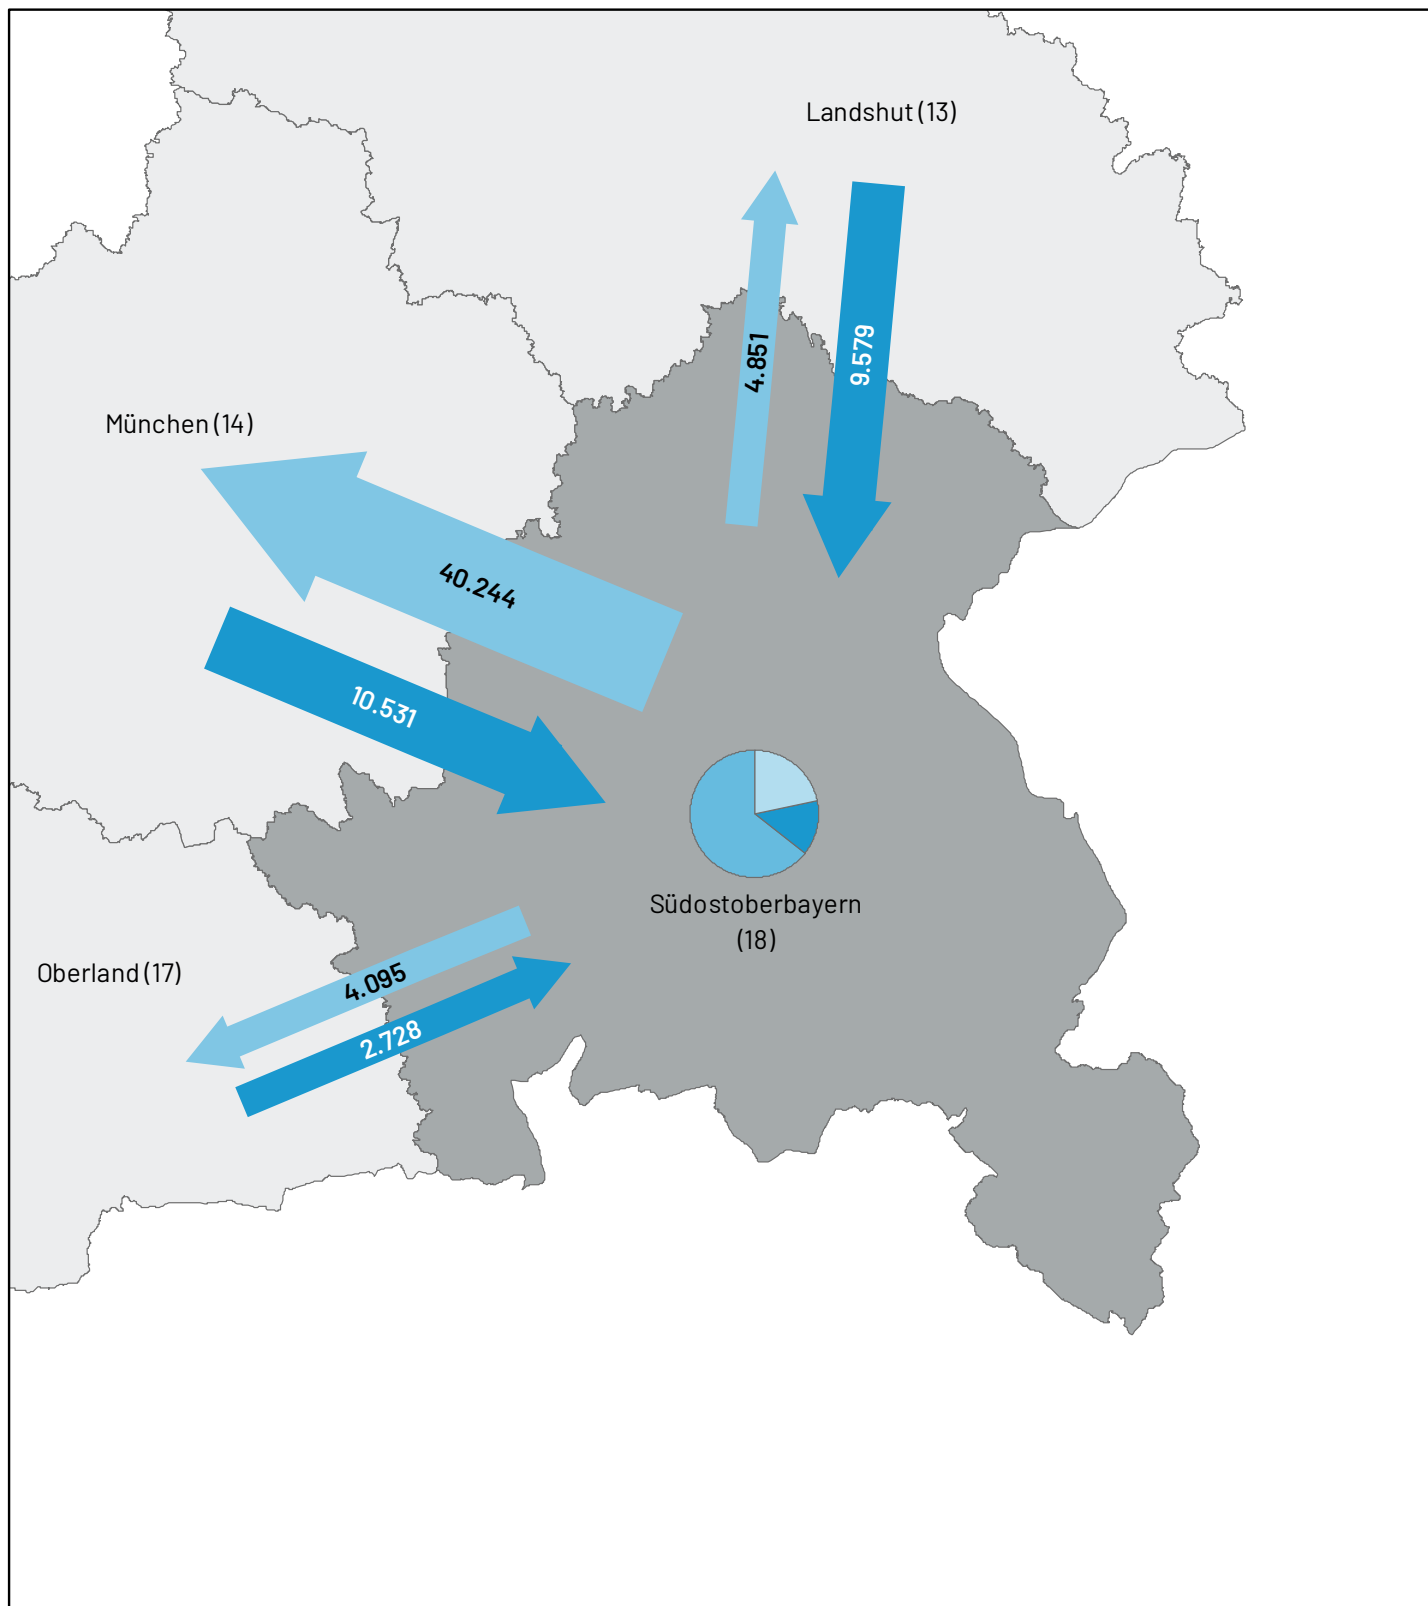

(Region Oberland am 30. Juni 2023)

Auspendler¹⁾

Anzahl

58.928

Einpendler¹⁾

29.941

Regionsbinnenpendler
über Gemeindegrenzen

77.104

Pendlerbewegungen insgesamt: ²⁾

165.973

¹⁾ über Regionsgrenzen

²⁾ ohne Binnenpendler innerhalb der eigenen Gemeinde

Pendlerströme

(über umliegende Regionen hinaus)

Übriges Bayern: Einpendler: 2.752
Auspendler: 3.188

Andere Bundesländer: Einpendler: 4.928
Auspendler: 6.824

Ausland: Einpendler: 503

Karte 2.3.7 Pendlerströme Region Südostoberbayern (18) am 30. Juni 2023

Pendleranteile / Pendlerbewegungen

(Region Südostoberbayern am 30. Juni 2023)