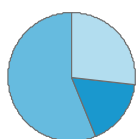

Anzahl
Auspender¹⁾	89.225
Einpendler¹⁾	56.759
Regionsbinnenpendler über Gemeindegrenzen	185.452

Pendlerbewegungen insgesamt:²⁾ 331.436

¹⁾ über Regionsgrenzen

²⁾ ohne Binnenpendler innerhalb der eigenen Gemeinde

Pendlerströme

(über umliegende Regionen hinaus)

Übriges Bayern:	Einpendler:	5.140
	Auspender:	4.982
Andere Bundesländer:	Einpendler:	18.019
	Auspender:	22.791
Ausland:	Einpendler:	834