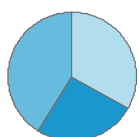

Karte 2.3.7 Pendlerströme Region Donau-Iller (15) am 30. Juni 2023

Pendleranteile / Pendlerbewegungen
(Region Donau-Iller am 30. Juni 2023)

	Anzahl
Auspender ¹⁾	75.773
Einpendler ¹⁾	58.581
Regionsbinnenpendler über Gemeindegrenzen	93.507