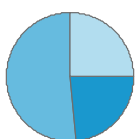

Anzahl
Auspendler¹⁾	50.179
Einpendler¹⁾	47.584
Regionsbinnenpendler über Gemeindegrenzen	103.927

Pendlerbewegungen insgesamt: ²⁾ 201.690

¹⁾ über Regionsgrenzen

²⁾ ohne Binnenpendler innerhalb der eigenen Gemeinde

Pendlerströme

(über umliegende Regionen hinaus)

Übriges	Einpendler:	4.509
Bayern:	Auspendler:	2.320
Andere Bundesländer:	Einpendler:	8.947
	Auspendler:	8.398
Ausland:	Einpendler:	675