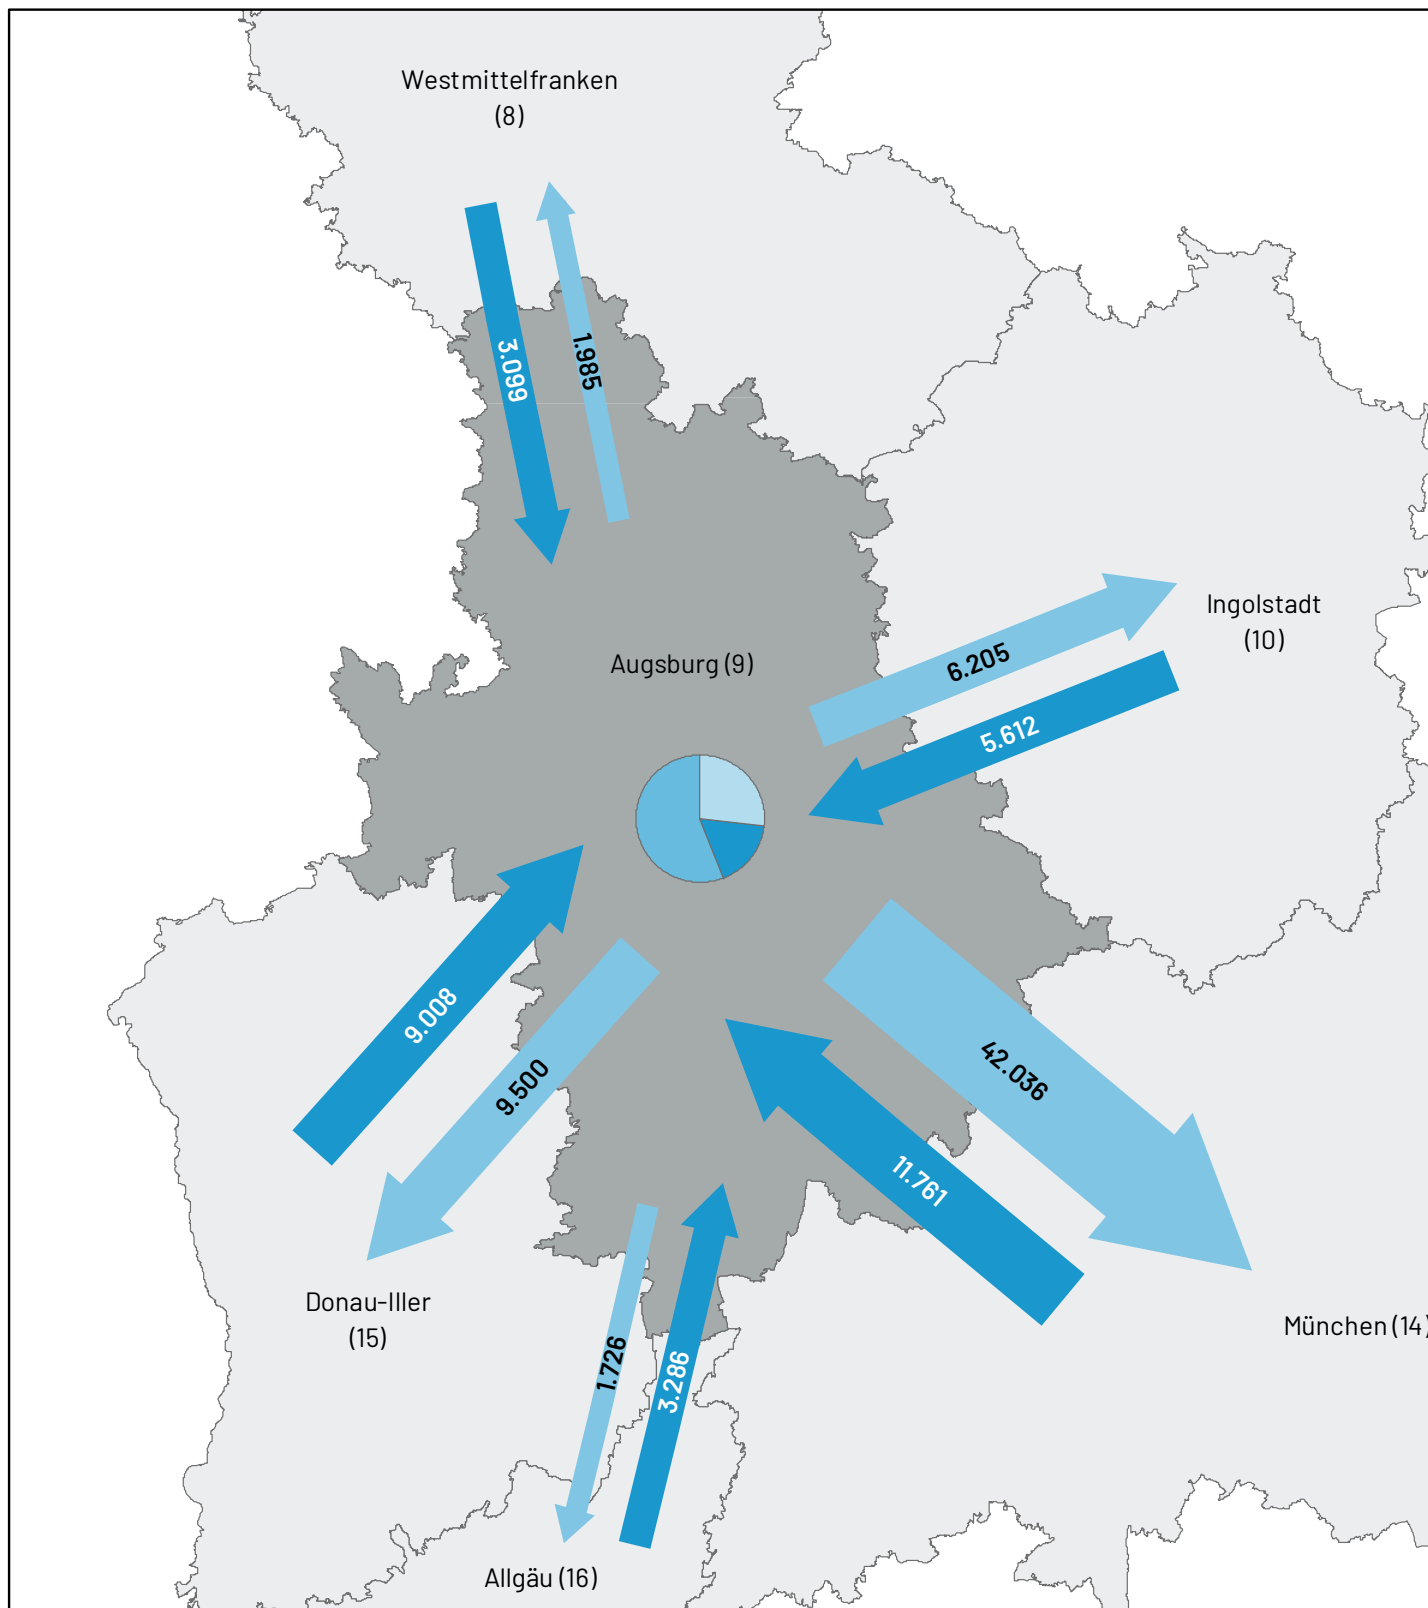

Pendlerströme

(über umliegende Regionen hinaus)

Übriges Bayern:	Einpendler:	3.032
	Auspender:	5.877
Andere Bundesländer:	Einpendler:	4.845
	Auspender:	5.275
Ausland:	Einpendler:	8.158

Karte 2.3.7 Pendlerströme Region Nürnberg (7) am 30. Juni 2023

Pendleranteile / Pendlerbewegungen (Region Nürnberg am 30. Juni 2023)

	Anzahl
Auspender ¹⁾	82.641
Einpendler ¹⁾	139.951
Regionsbinnenpendler über Gemeindegrenzen	271.340

Pendlerbewegungen insgesamt:²⁾ 493.932

Pendlerbewegungen insgesamt: ²⁾ 161.167

¹⁾ über Regionsgrenzen

²⁾ ohne Binnenpendler innerhalb der eigenen Gemeinde

Pendlerströme

(über umliegende Regionen hinaus)

Übriges	Einpendler:	1.703
Bayern:	Auspender:	4.271
Andere Bundesländer:	Einpendler:	7.471
	Auspender:	12.747
Ausland:	Einpendler:	681

Karte 2.3.7 Pendlerströme Region Augsburg (9) am 30. Juni 2023

Pendleranteile / Pendlerbewegungen
(Region Augsburg am 30. Juni 2023)

	Anzahl
Auspender ¹⁾	89.225
Einpendler ¹⁾	56.759
Regionsbinnenpendler über Gemeindegrenzen	185.452