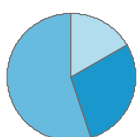

Pendlerströme

(über umliegende Regionen hinaus)

Übriges Bayern:	Einpendler:	3.032
	Auspender:	5.877
Andere Bundesländer:	Einpendler:	4.845
	Auspender:	5.275
Ausland:	Einpendler:	8.158

Karte 2.3.7 Pendlerströme Region Nürnberg (7) am 30. Juni 2023

Pendleranteile / Pendlerbewegungen (Region Nürnberg am 30. Juni 2023)

	Anzahl
Auspender ¹⁾	82.641
Einpendler ¹⁾	139.951
Regionsbinnenpendler über Gemeindegrenzen	271.340

Pendlerbewegungen insgesamt:²⁾ 493.932