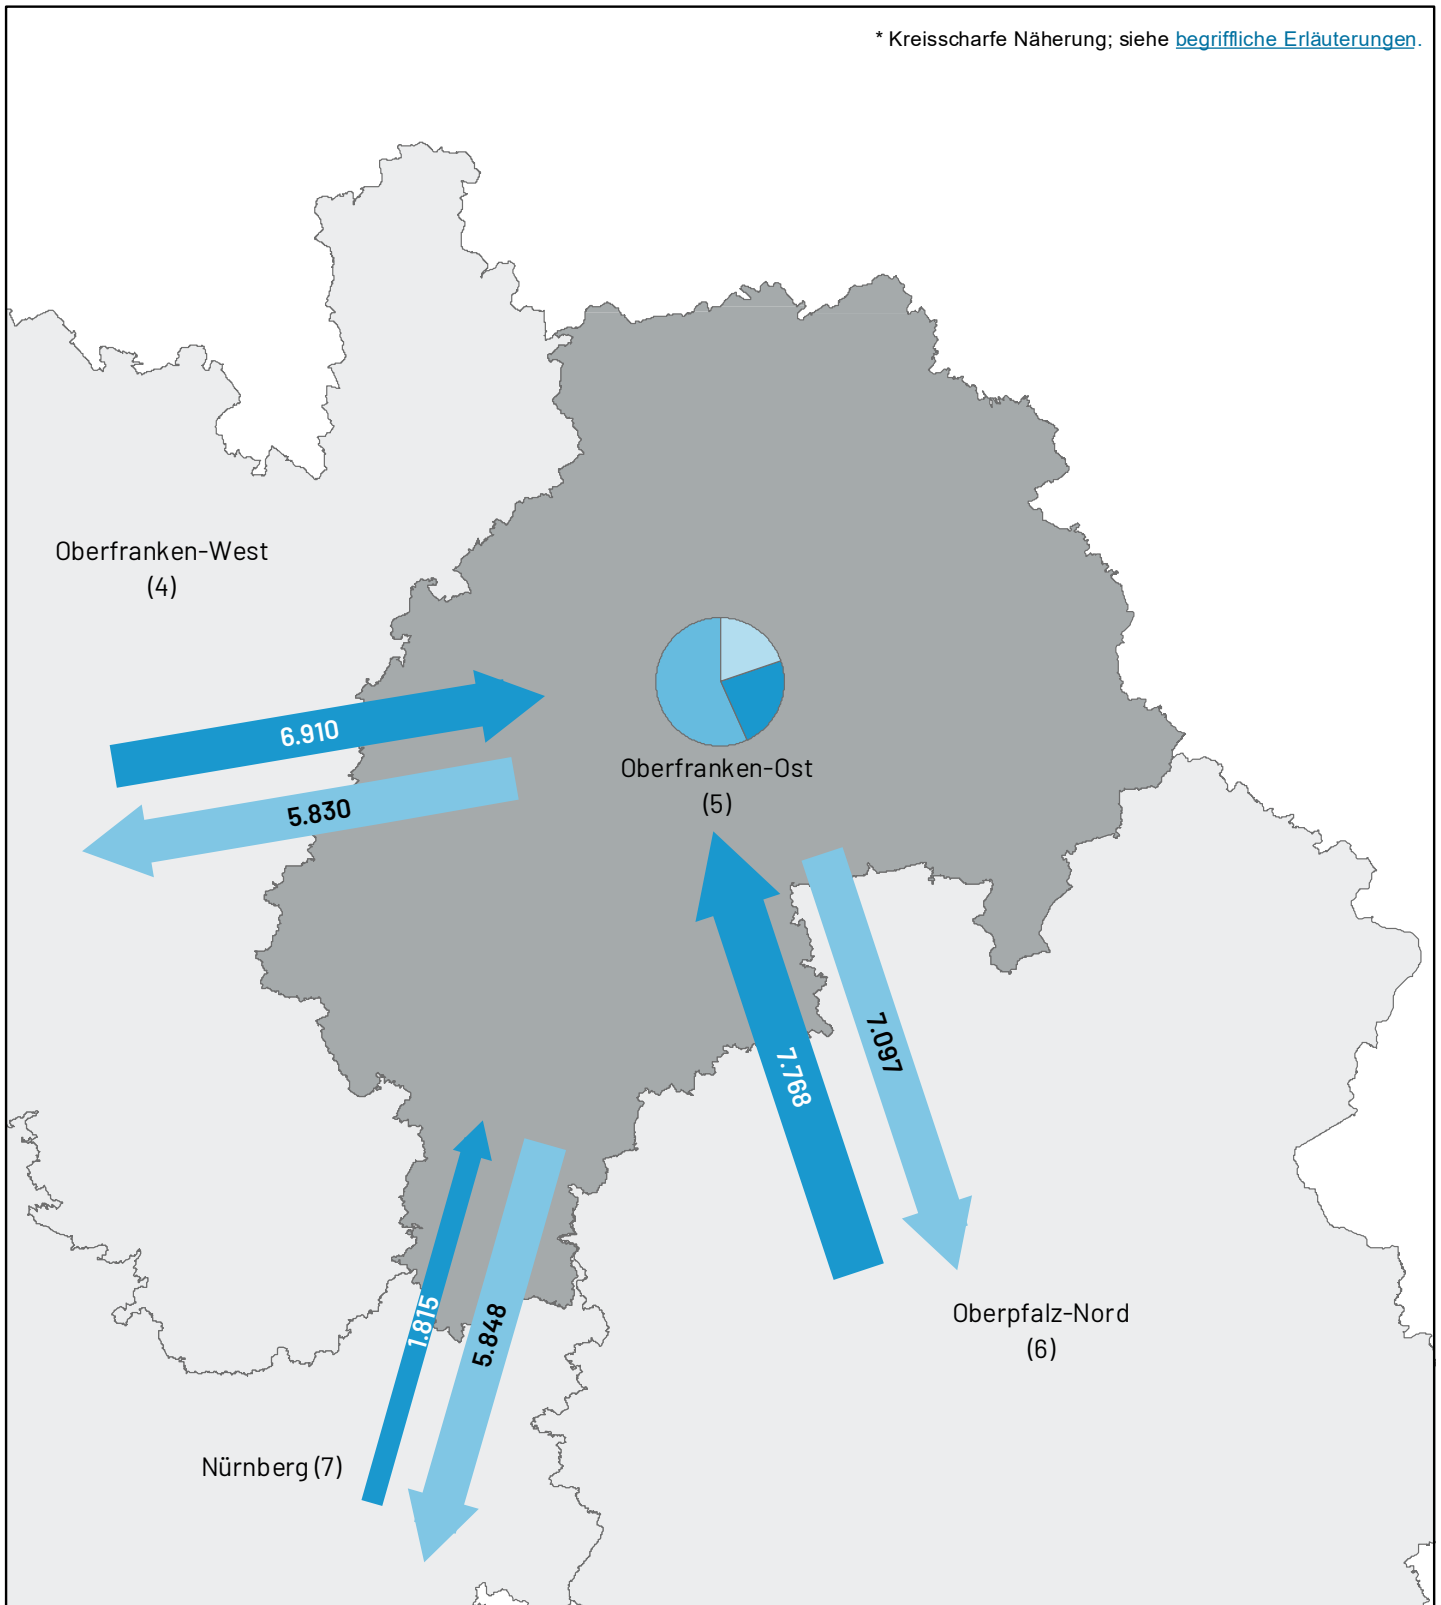

Karte 2.3.7 Pendlerströme Region Oberfranken-Ost (5)* am 30. Juni 2023

* Kreisscharfe Näherung; siehe [begriffliche Erläuterungen](#).

Pendleranteile / Pendlerbewegungen

(Region Oberfranken-Ost am 30. Juni 2023)

Auspendler¹⁾ 32.108

Einpendler¹⁾ 38.075

Regionsbinnenpendler über Gemeindegrenzen 92.344

Pendlerbewegungen insgesamt:²⁾

Anzahl

32.108

38.075

92.344

162.527

¹⁾ über Regionsgrenzen

²⁾ ohne Binnenpendler innerhalb der eigenen Gemeinde

Pendlerströme

(über umliegende Regionen hinaus)

Übriges Bayern: Einpendler: 2.790
Auspendler: 5.397

Andere Bundesländer: Einpendler: 14.013
Auspendler: 7.936

Ausland: Einpendler: 4.779