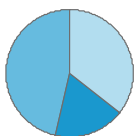

Auspendler¹⁾

Anzahl

58.928

Einpendler¹⁾

29.941

Regionsbinnenpendler
über Gemeindegrenzen

77.104

Pendlerbewegungen insgesamt: ²⁾

165.973

¹⁾ über Regionsgrenzen

²⁾ ohne Binnenpendler innerhalb der eigenen Gemeinde

Pendlerströme

(über umliegende Regionen hinaus)

Übriges Bayern: Einpendler: 2.752
Auspendler: 3.188

Andere Bundesländer: Einpendler: 4.928
Auspendler: 6.824

Ausland: Einpendler: 503