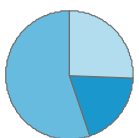

Auspendler¹⁾

Anzahl

44.171

Einpendler¹⁾

33.254

Regionsbinnenpendler
über Gemeindegrenzen

94.985

Pendlerbewegungen insgesamt:²⁾

172.410

¹⁾ über Regionsgrenzen

²⁾ ohne Binnenpendler innerhalb der eigenen Gemeinde

Pendlerströme

(über umliegende Regionen hinaus)

Übriges Bayern: Einpendler: 1.348
Auspendler: 1.580

Andere Bundesländer: Einpendler: 14.936
Auspendler: 17.759

Ausland: Einpendler: 1.417