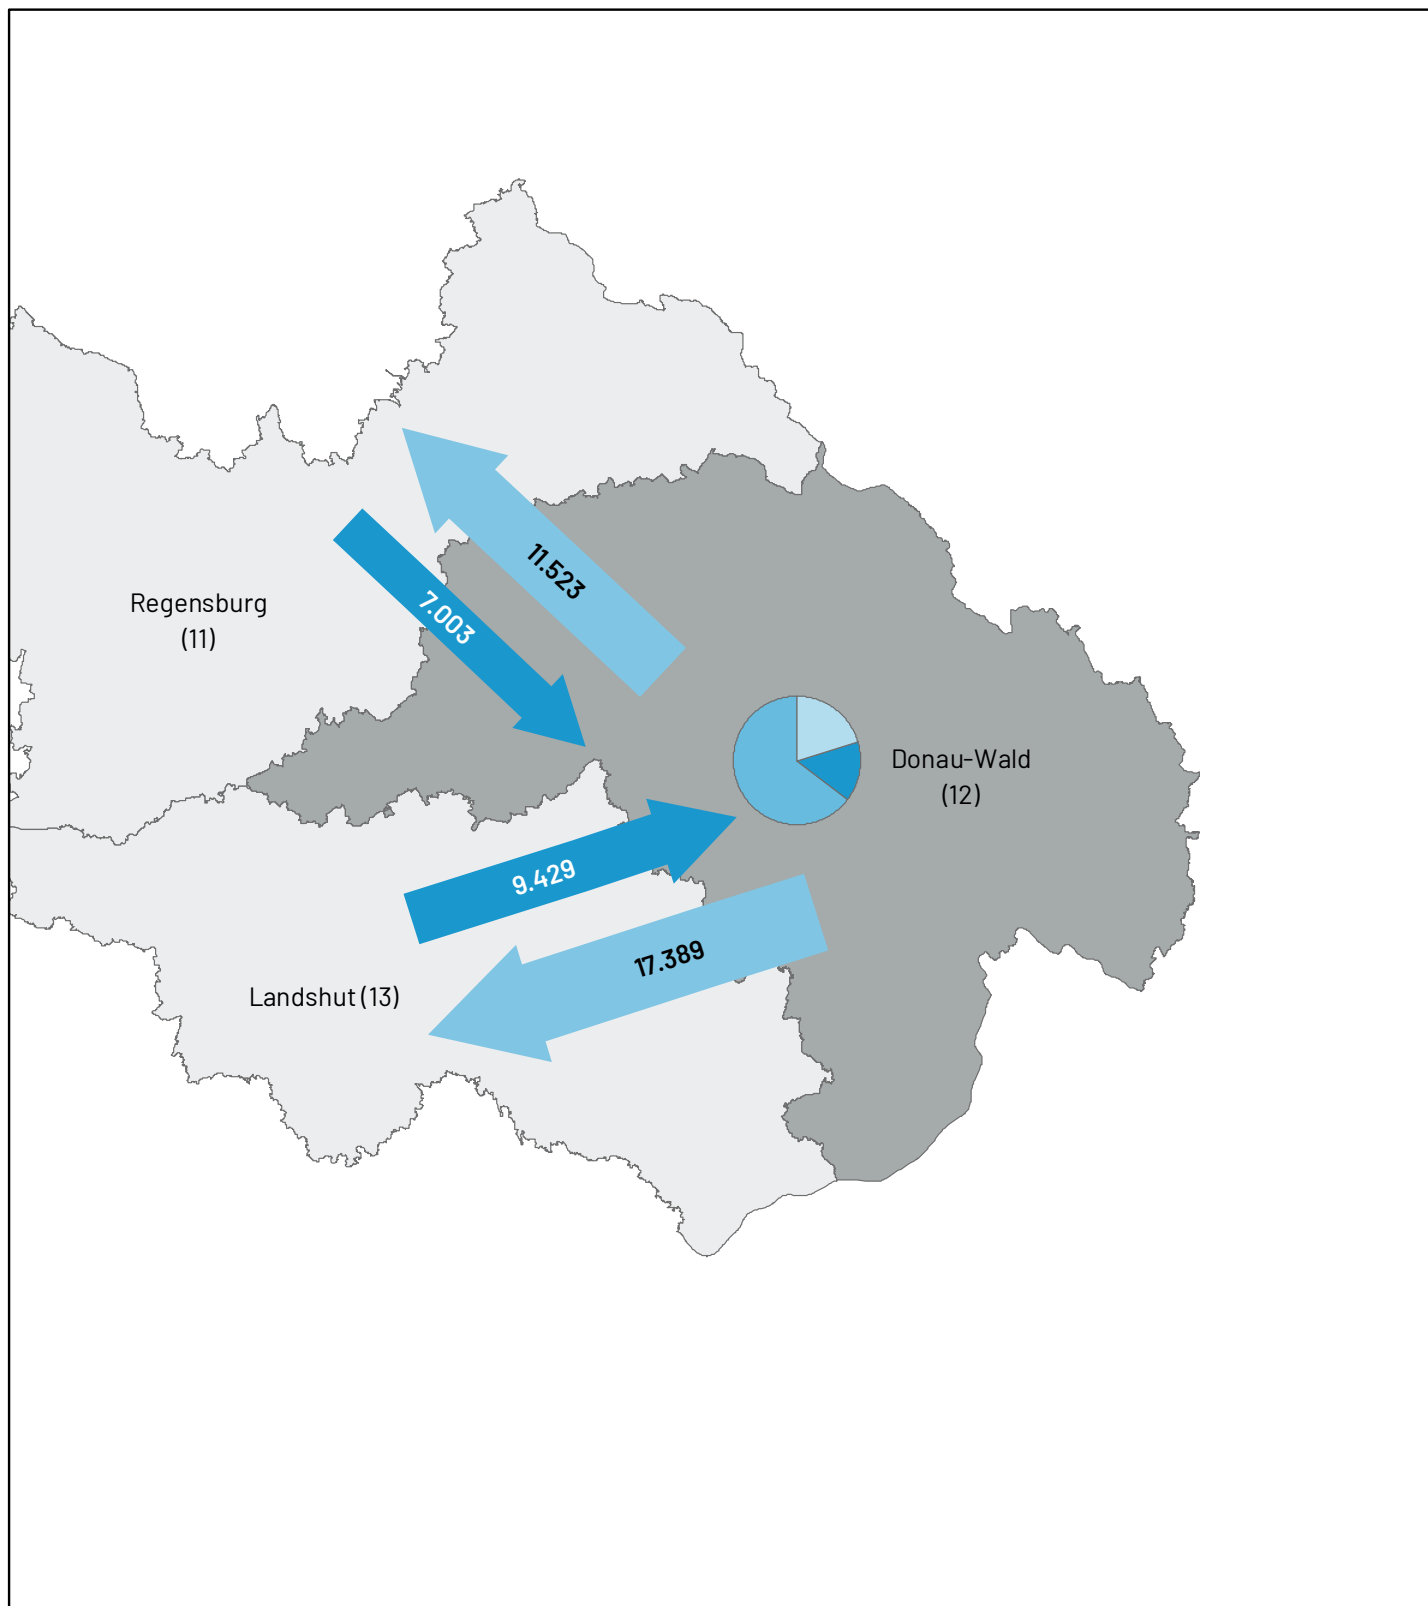

Kategorie	Anzahl
Auspendler ¹⁾	68.763
Einpendler ¹⁾	72.902
Regionsbinnenpendler über Gemeindegrenzen	152.143

Pendlerbewegungen insgesamt:²⁾ 293.808

¹⁾ über Regionsgrenzen

²⁾ ohne Binnenpendler innerhalb der eigenen Gemeinde

Pendlerströme

(über umliegende Regionen hinaus)

Übriges Bayern:	Einpendler:	9.082
	Auspendler:	14.707
Andere Bundesländer:	Einpendler:	8.640
	Auspendler:	10.595
Ausland:	Einpendler:	7.235

Karte 2.3.7 Pendlerströme Region Donau-Wald (12) am 30. Juni 2023

Pendleranteile / Pendlerbewegungen
(Region Donau-Wald am 30. Juni 2023)

	Anzahl
Auspendler ¹⁾	48.476
Einpendler ¹⁾	35.705
Regionsbinnenpendler über Gemeindegrenzen	153.922

Pendlerbewegungen insgesamt: ²⁾ 238.103