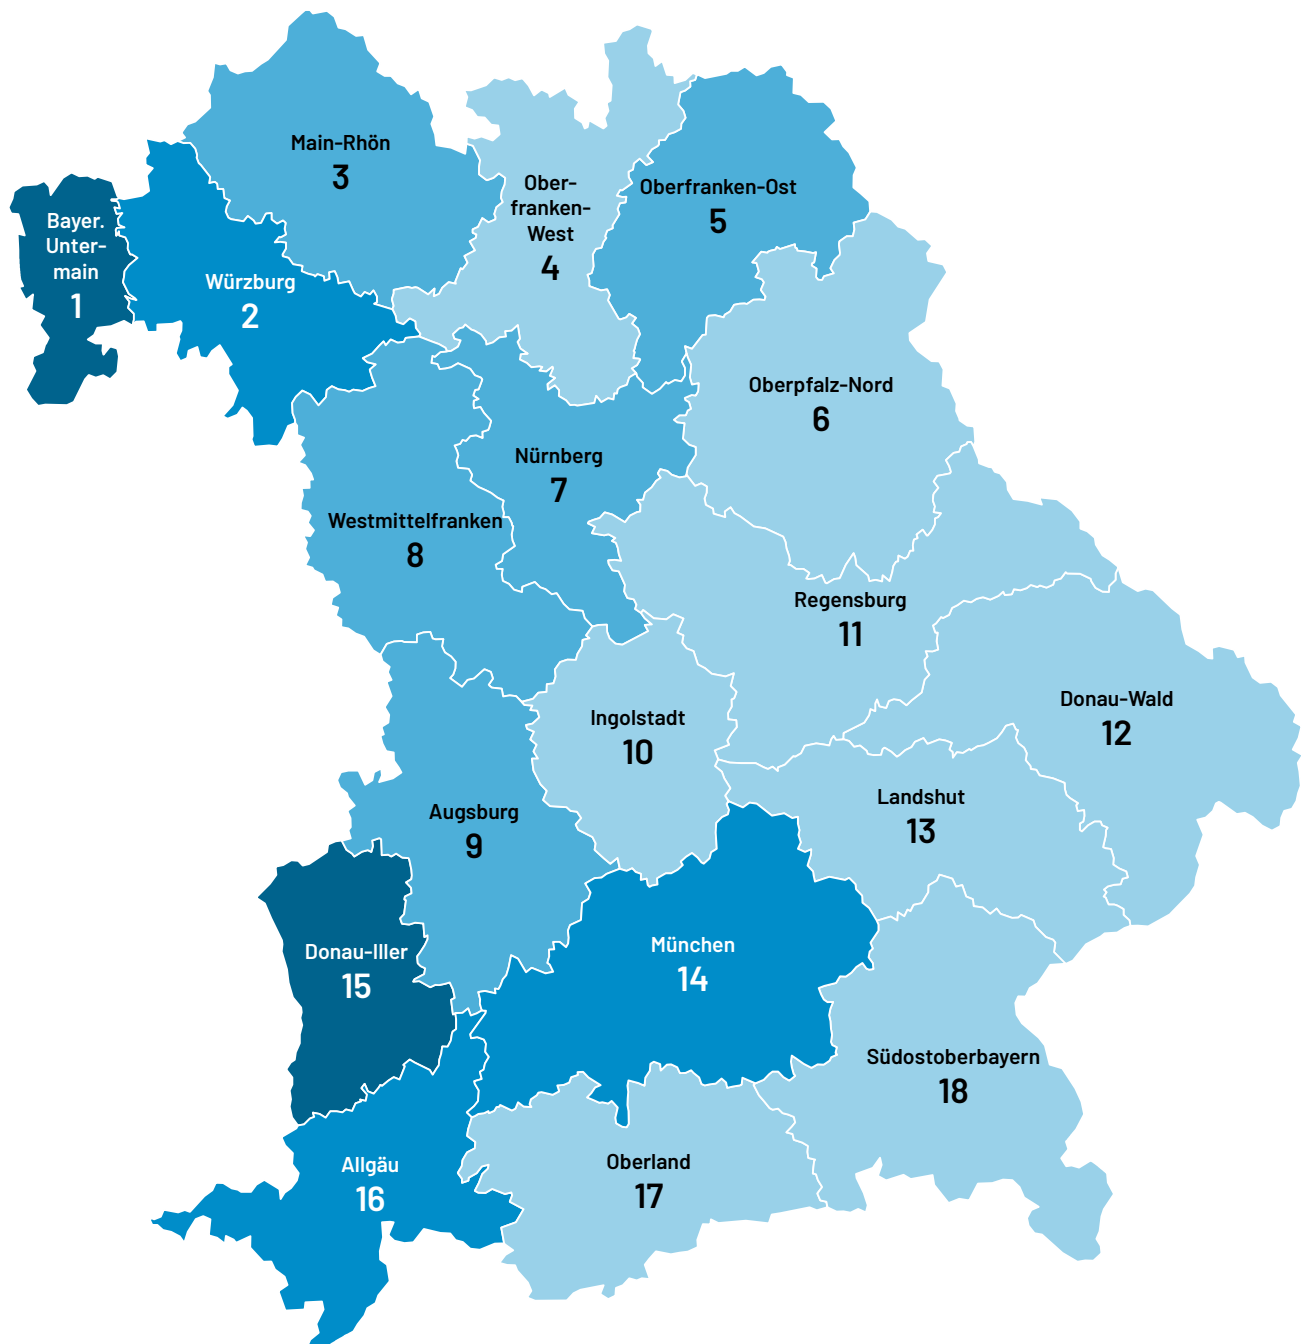

Karte 2.3.5 Auspendler in andere Bundesländer am 30. Juni 2023

Anteil an allen Auspendlern<sup>1)</sup> über die Regionsgrenzen<sup>2)</sup> in Prozent

Minimum: 11,6 % (Region Oberland)  
 Maximum: 85,3 % (Region Bayer. Untermain)

Anteil in %	Häufigkeit
unter 20,0	8
20,0 bis unter 40,0	5
40,0 bis unter 60,0	3
60,0 oder mehr	2

<sup>1)</sup> Bezüglich der sozialversicherungspflichtig Beschäftigten.  
<sup>2)</sup> Kreisscharfe Näherung; siehe [begriffliche Erläuterungen](#).  
 Quelle: Bundesagentur für Arbeit, eigene Berechnungen