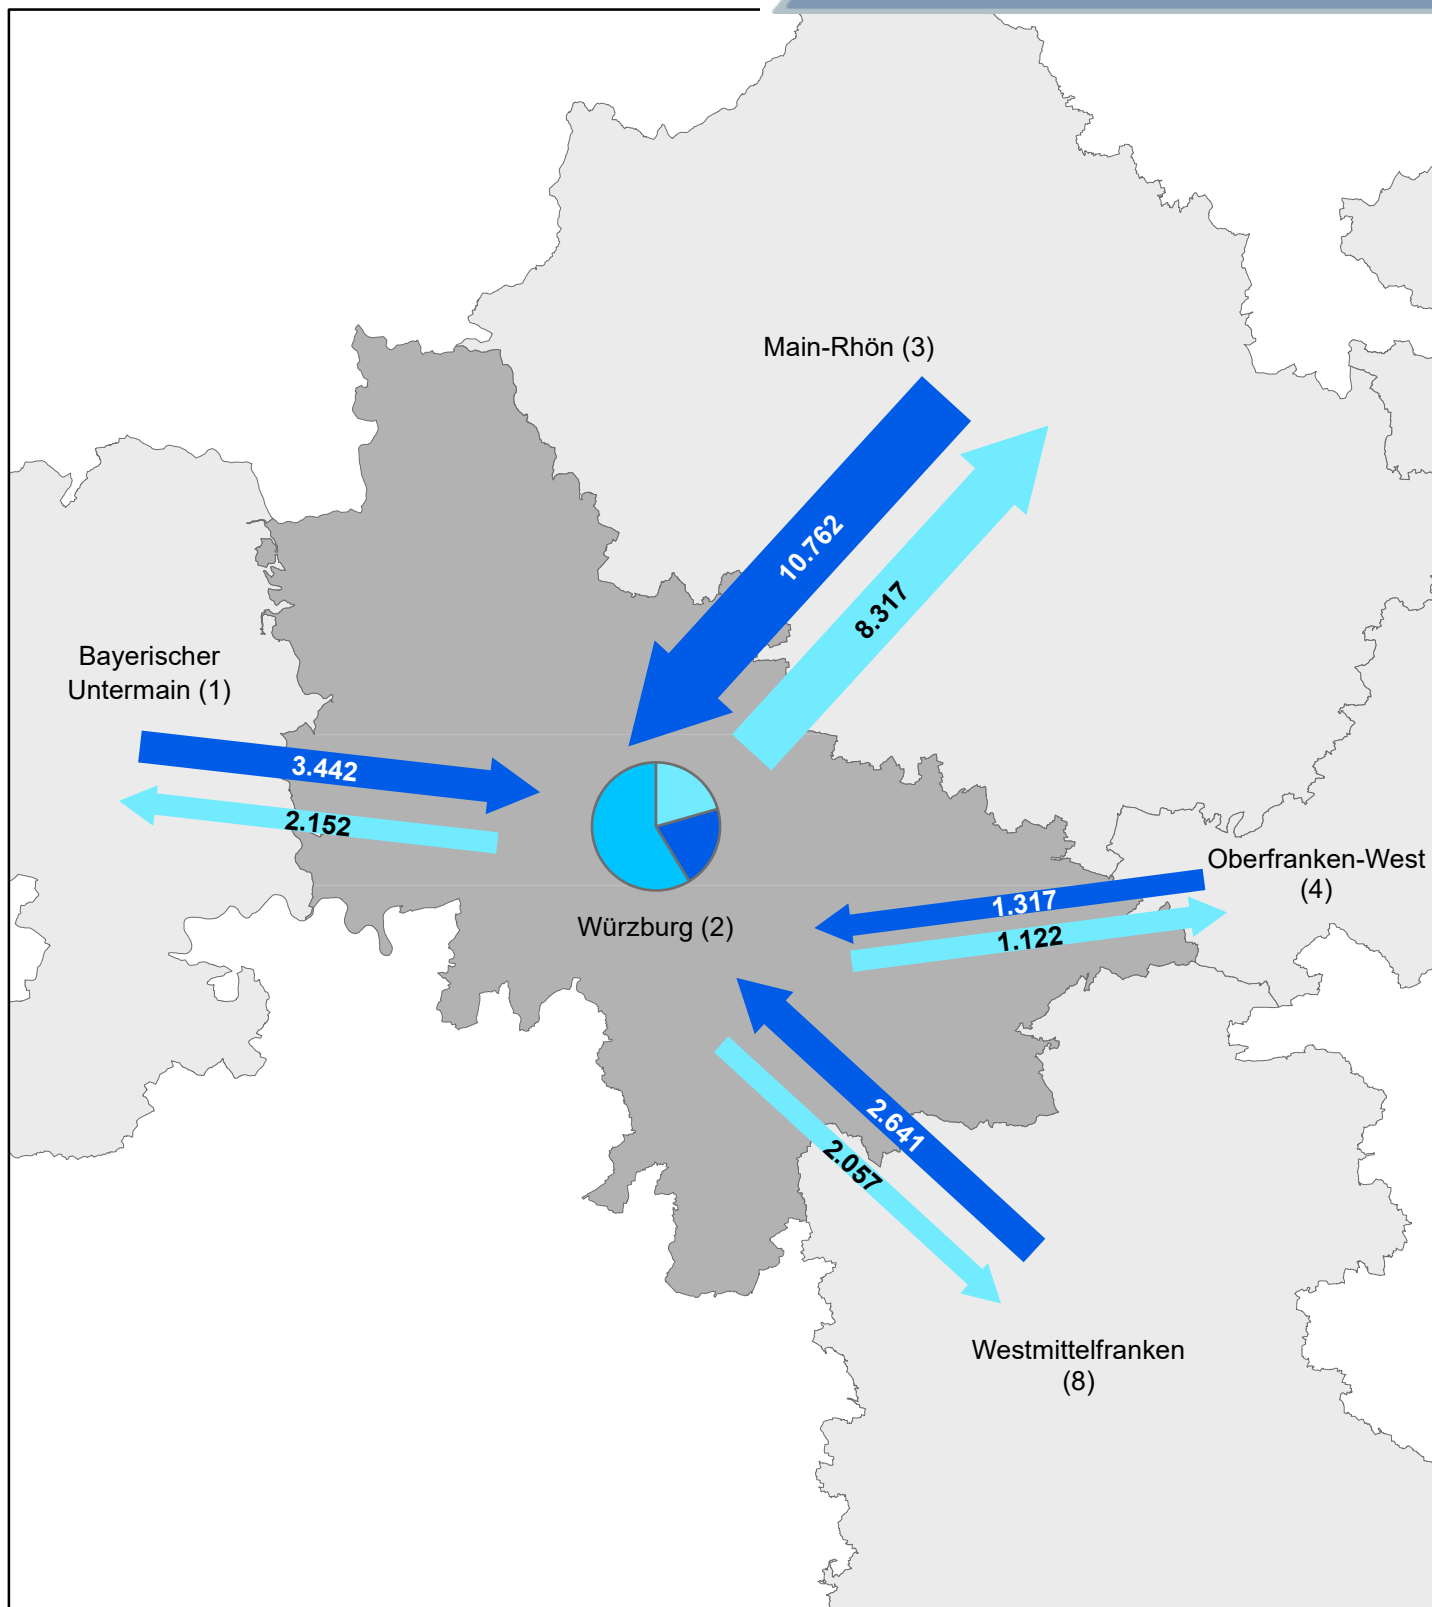

Pendleranteile / Pendlerbewegungen
 (Region Bayerischer Untermain am 30. Juni 2020)

	Anzahl
Auspender ¹⁾	42.581
Einpendler ¹⁾	30.570
Regionsbinnenpendler über Gemeindegrenzen	79.078

Pendlerbewegungen insgesamt: ²⁾ 152.229

¹⁾ über Regionsgrenzen

²⁾ ohne Binnenpendler innerhalb der eigenen Gemeinde

Pendlerströme

(über umliegende Regionen hinaus)

Übriges Bayern:	Einpendler:	1.448
	Auspender:	2.612
Andere Bundesländer:	Einpendler:	26.503
	Auspender:	36.527
Ausland:	Einpendler:	467

Pendleranteile / Pendlerbewegungen
 (Region Würzburg am 30. Juni 2020)

Auspendler ¹⁾	38.509
Einpendler ¹⁾	38.965
Regionsbinnenpendler über Gemeindegrenzen	109.770

Pendlerbewegungen insgesamt: ²⁾ 187.244

Anzahl

¹⁾ über Regionsgrenzen

²⁾ ohne Binnenpendler innerhalb der eigenen Gemeinde

Pendlerströme

(über umliegende Regionen hinaus)

Übriges Bayern:	Einpendler:	3.902
	Auspendler:	6.761
Andere Bundesländer:	Einpendler:	16.423
	Auspendler:	18.100
Ausland:	Einpendler:	478