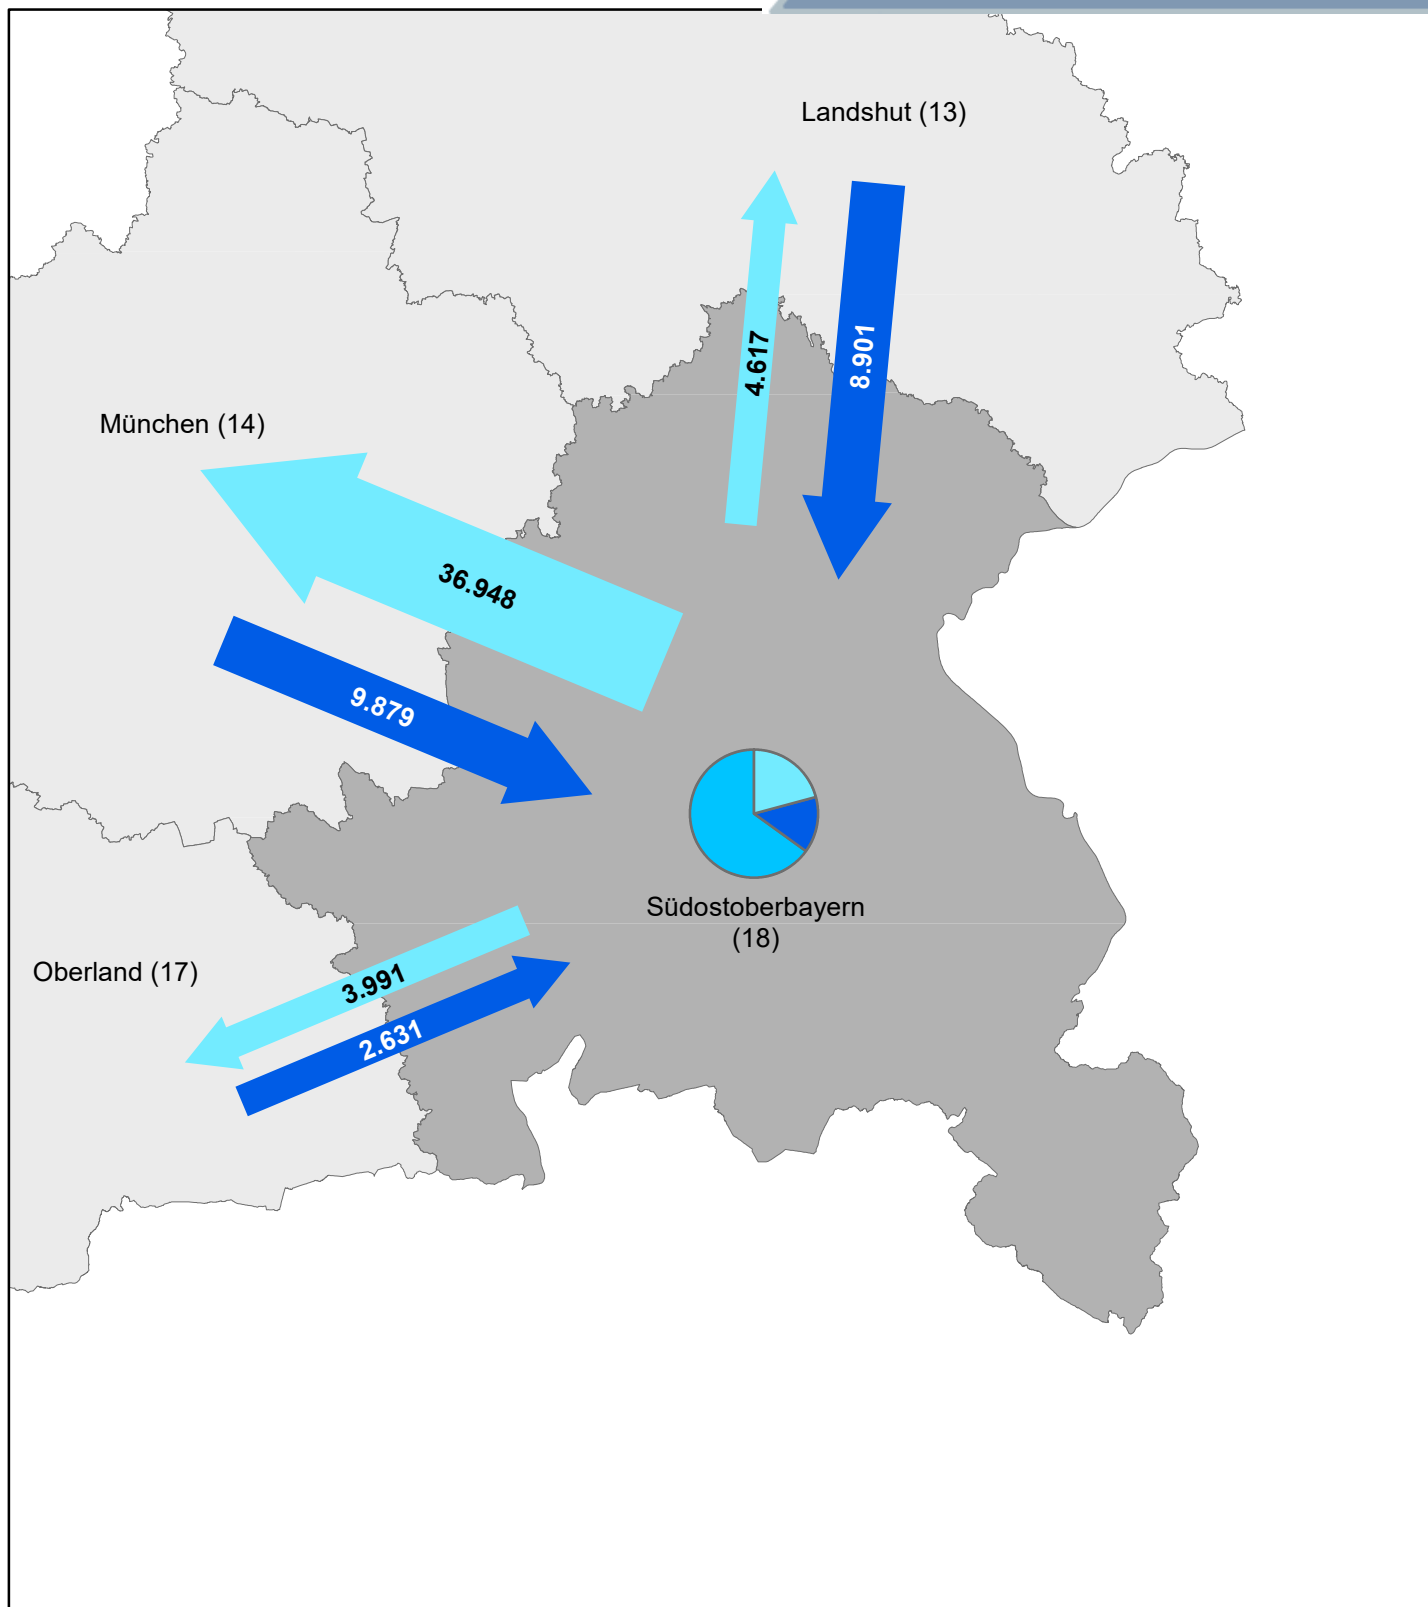

Pendleranteile / Pendlerbewegungen
(Region Südostoberbayern am 30. Juni 2020)

Auspendler¹⁾	59.073
Einpendler¹⁾	40.139
Regionsbinnenpendler über Gemeindegrenzen	184.699

Anzahl

Pendlerbewegungen insgesamt:²⁾ 283.911

¹⁾ über Regionsgrenzen

²⁾ ohne Binnenpendler innerhalb der eigenen Gemeinde

Pendlerströme

(über umliegende Regionen hinaus)

Übriges Bayern:	Einpendler:	4.558
	Auspendler:	4.778
Andere Bundesländer:	Einpendler:	8.118
	Auspendler:	8.739
Ausland:	Einpendler:	6.052