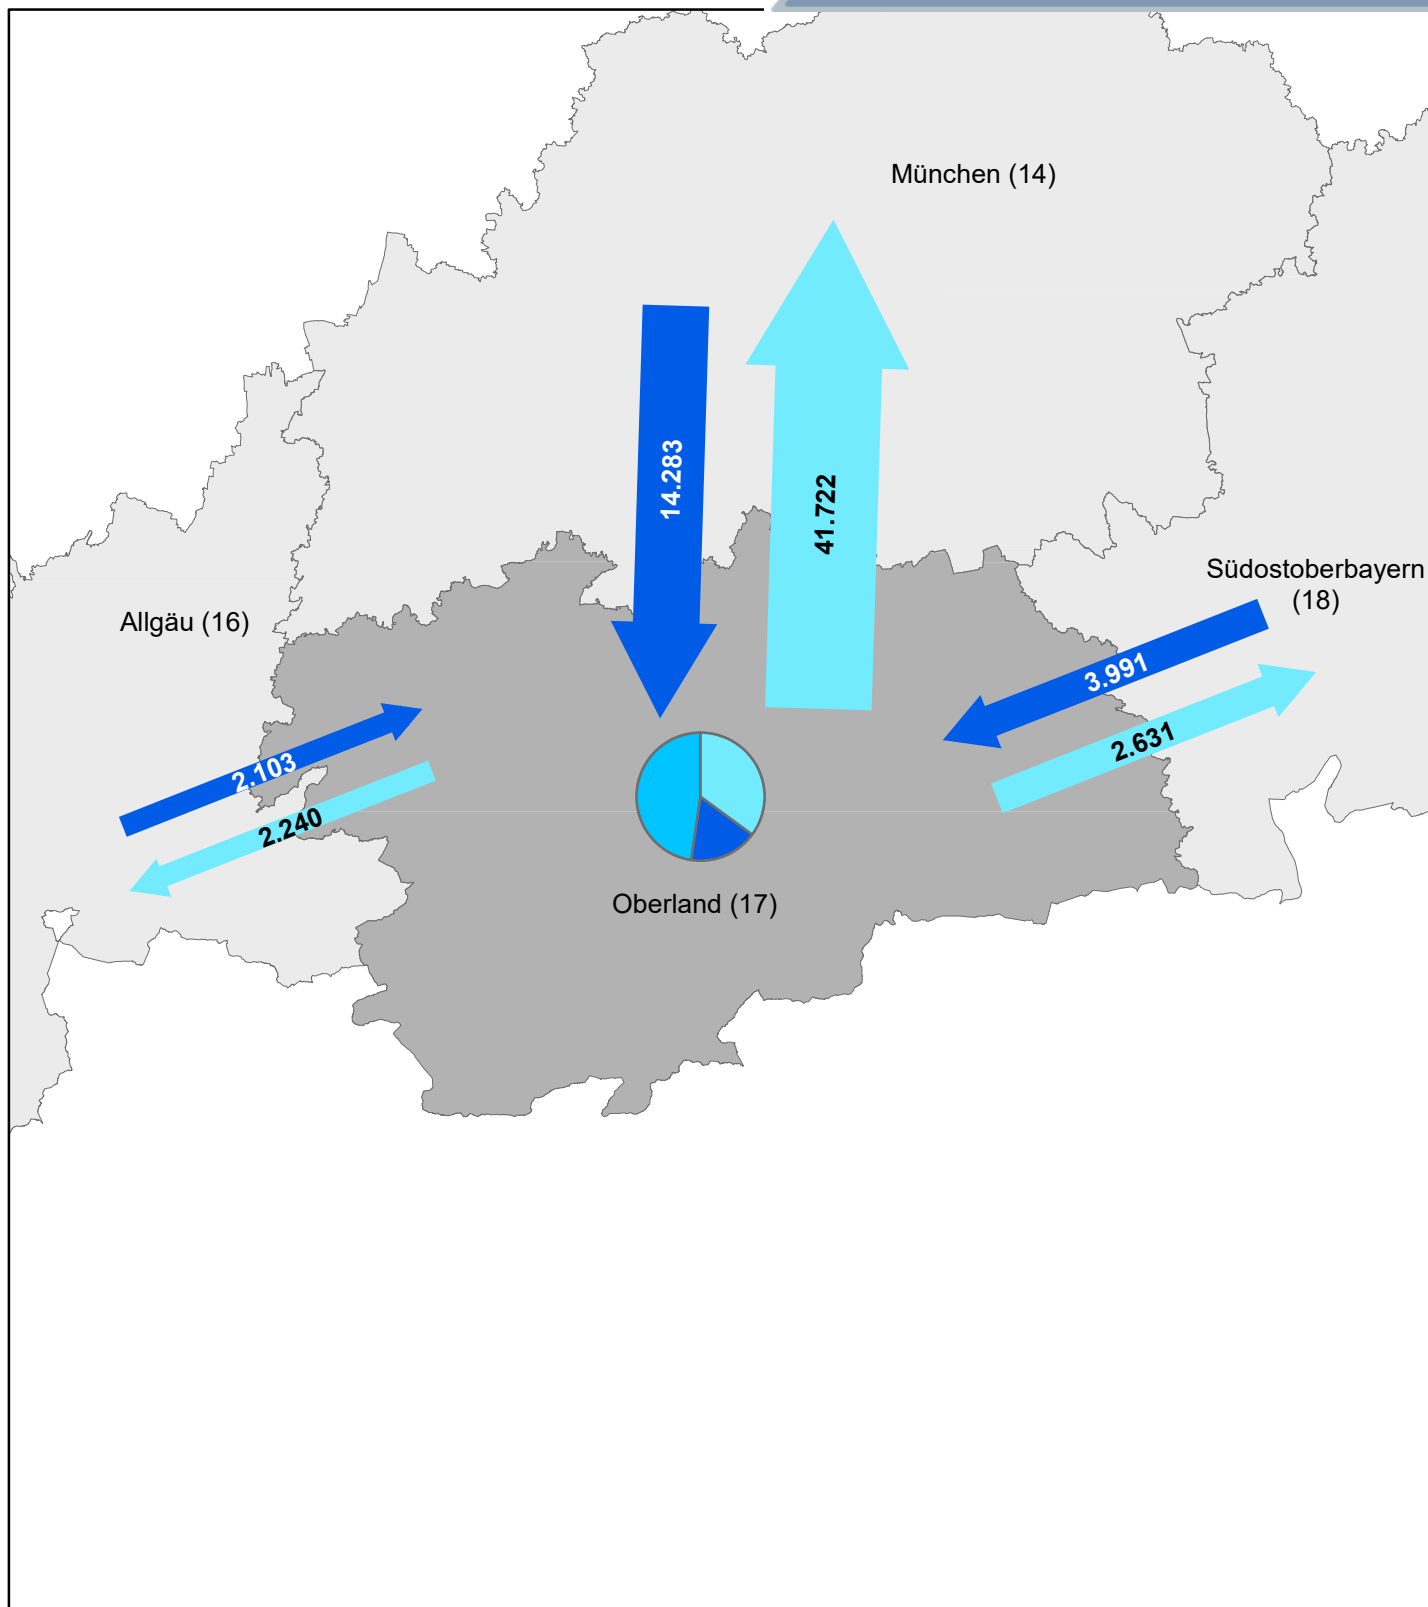

Pendleranteile / Pendlerbewegungen
(Region Oberland am 30. Juni 2020)

	Anzahl
Auspender¹⁾	55.167
Einpendler¹⁾	27.145
Regionsbinnenpendler über Gemeindegrenzen	75.153

Pendlerbewegungen insgesamt:²⁾ 157.465

¹⁾ über Regionsgrenzen

²⁾ ohne Binnenpendler innerhalb der eigenen Gemeinde

Pendlerströme

(über umliegende Regionen hinaus)

Übriges Bayern:	Einpendler:	2.419
	Auspender:	2.945
Andere Bundesländer:	Einpendler:	3.812
	Auspender:	5.629
Ausland:	Einpendler:	537