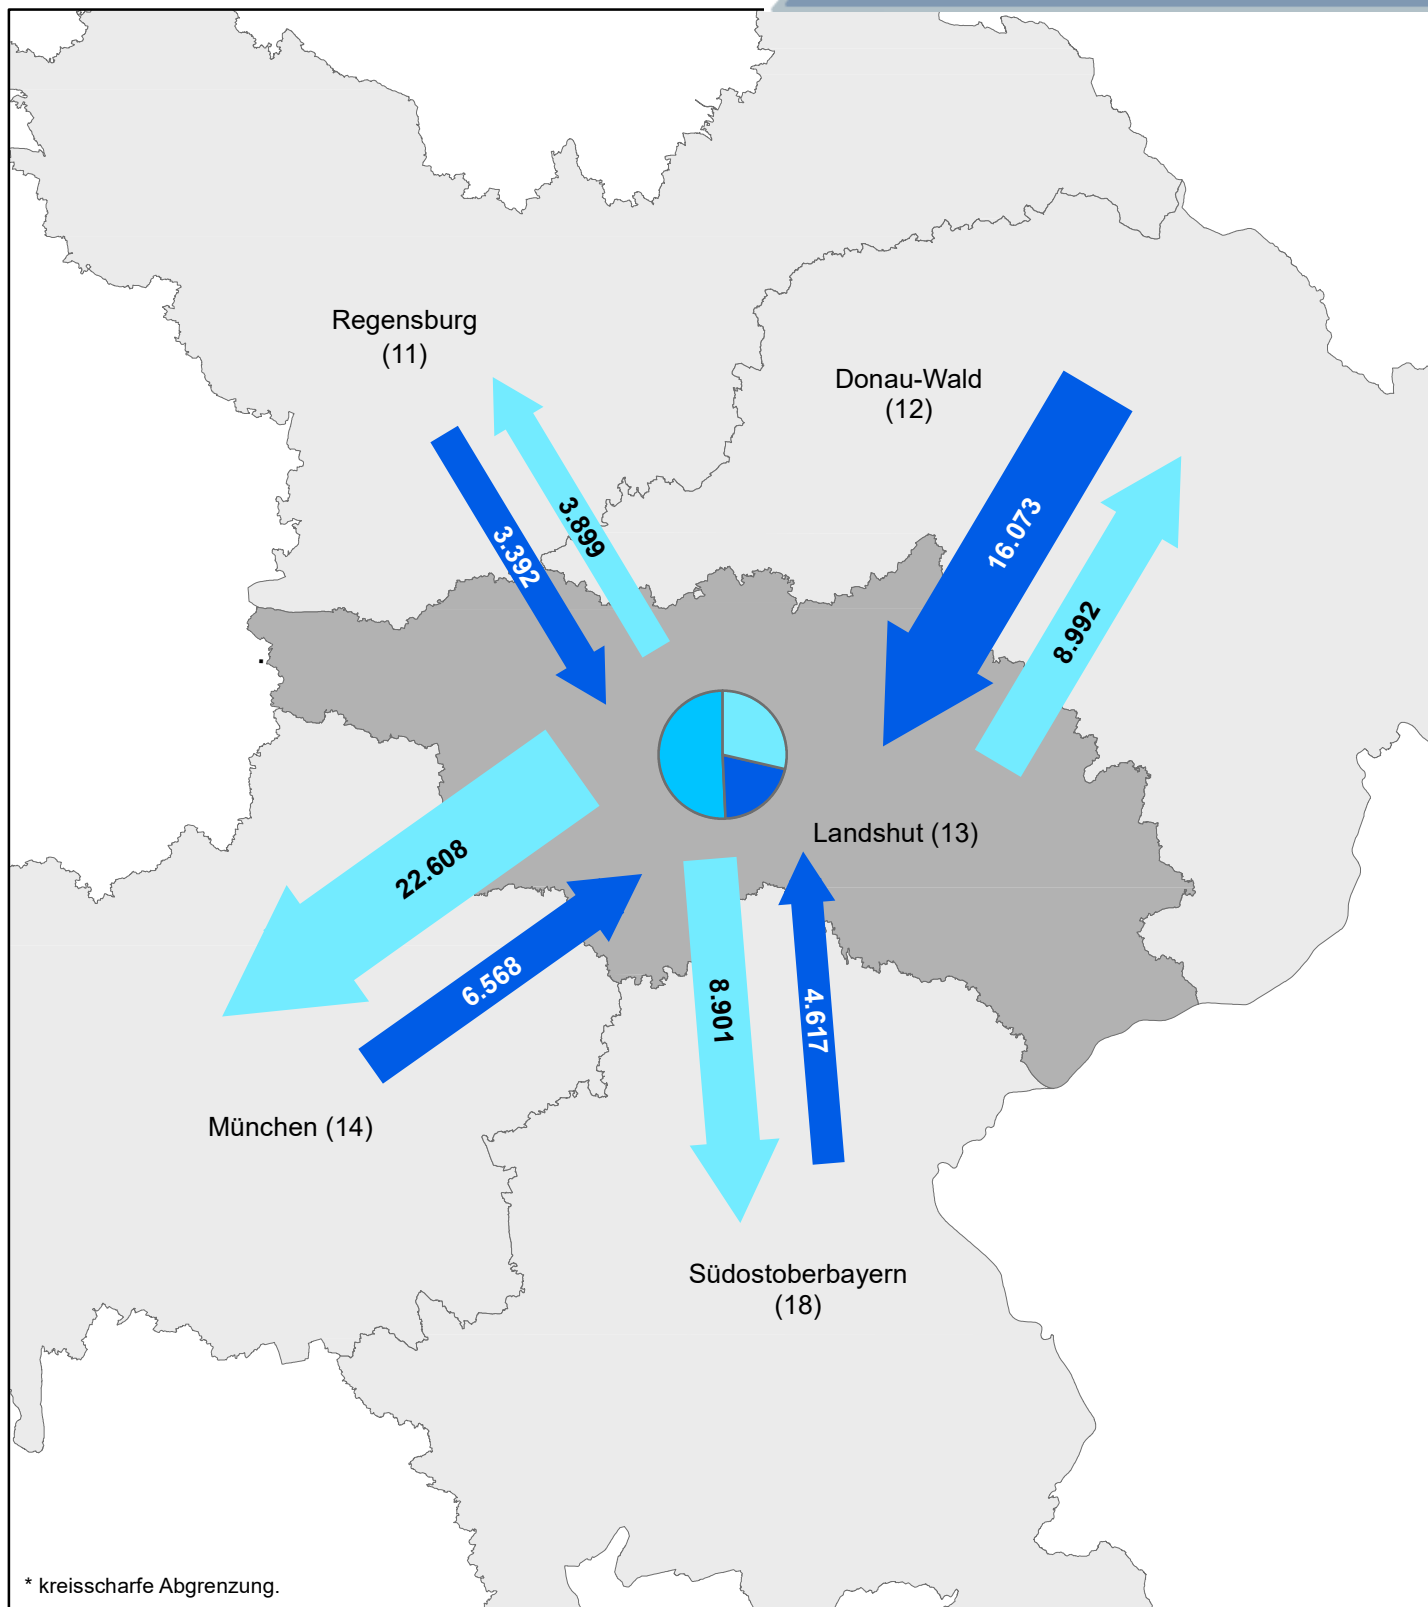

Pendleranteile / Pendlerbewegungen
 (Region Donau-Wald am 30. Juni 2020)

	Anzahl
Auspendler ¹⁾	43.339
Einpendler ¹⁾	34.128
Regionsbinnenpendler über Gemeindegrenzen	148.930

Pendlerbewegungen insgesamt:²⁾ 226.397

Pendleranteile / Pendlerbewegungen
 (Region Landshut am 30. Juni 2020)

Auspendler ¹⁾	52.113
Einpendler ¹⁾	37.452
Regionsbinnenpendler über Gemeindegrenzen	92.153

Anzahl

Pendlerbewegungen insgesamt: ²⁾ 181.718