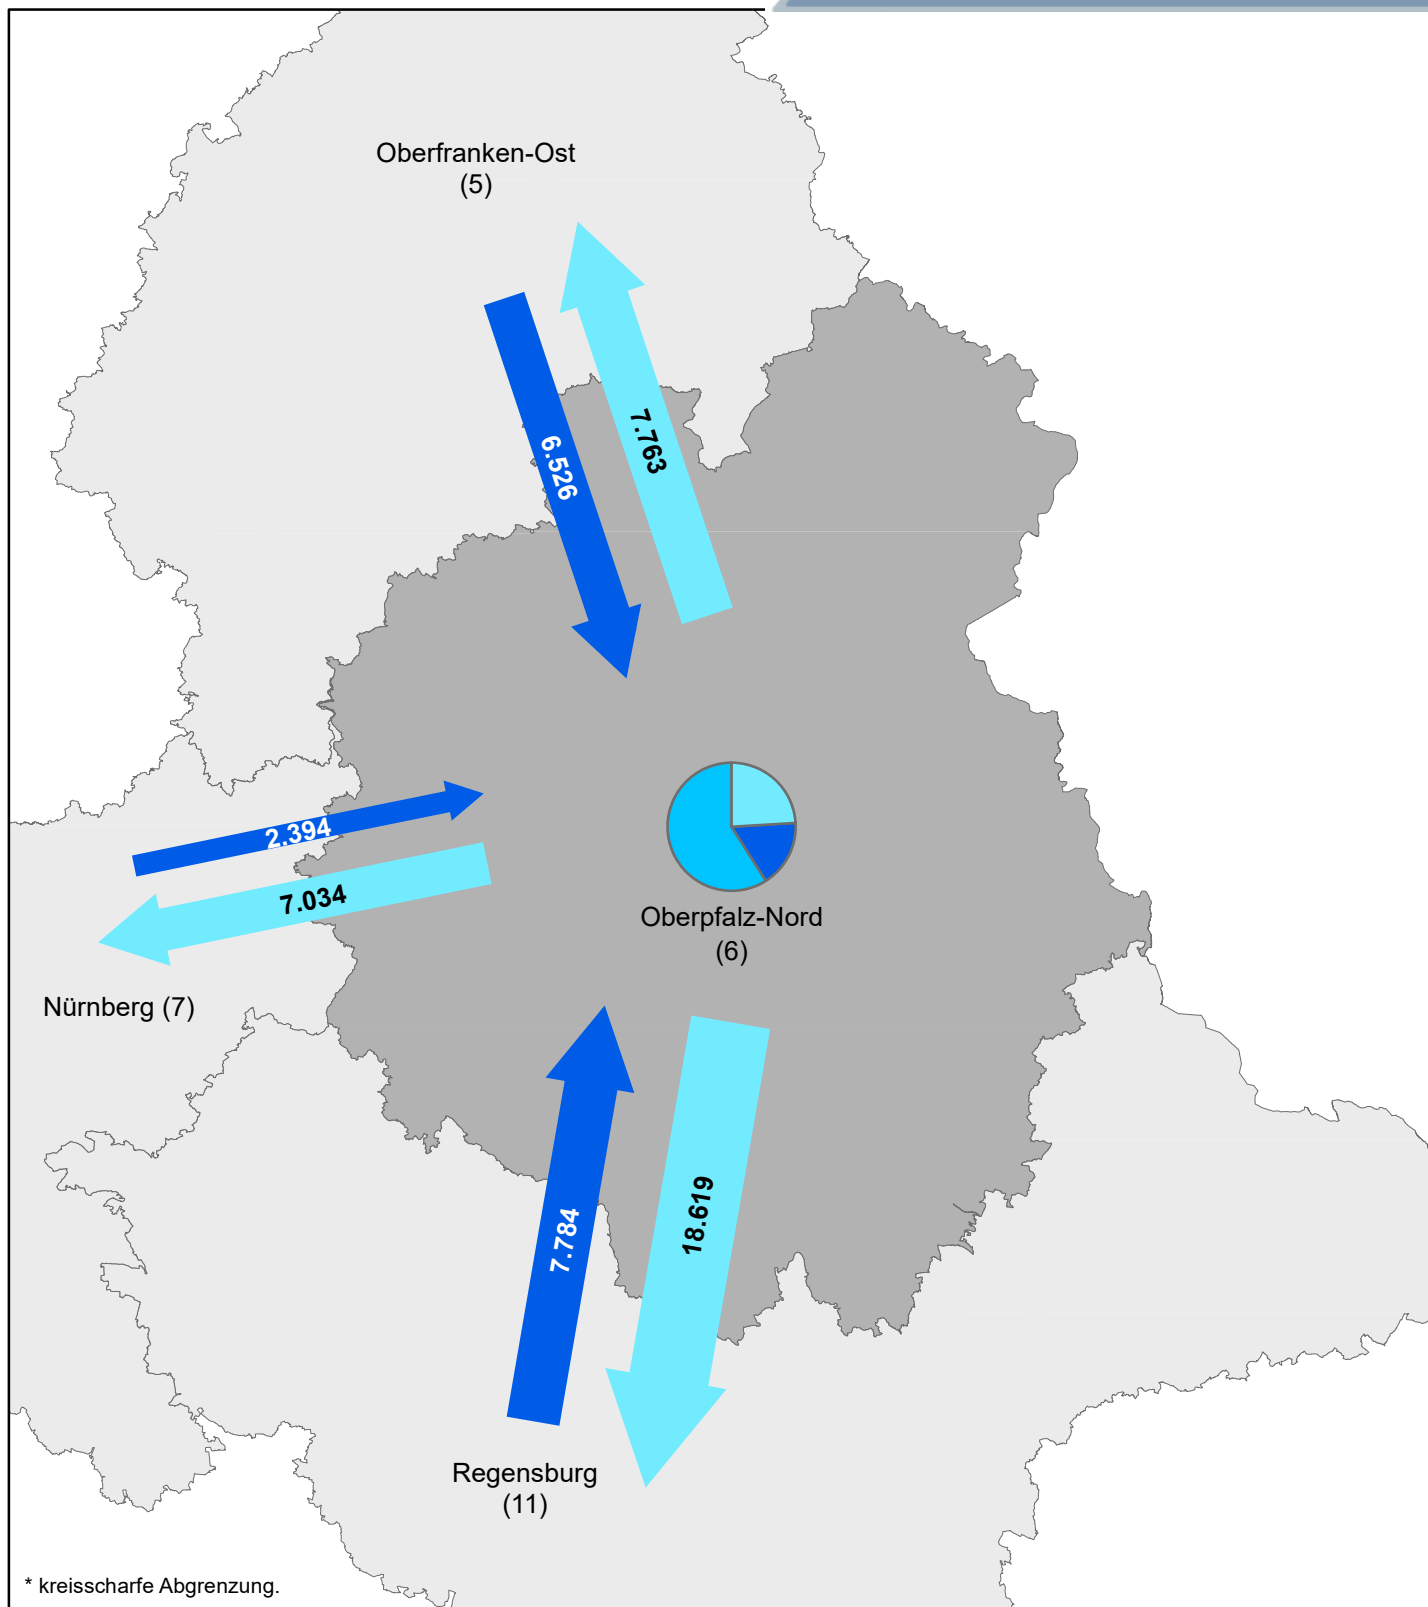

¹⁾ über Regionsgrenzen

²⁾ ohne Binnenpendler innerhalb der eigenen Gemeinde

Pendlerströme

(über umliegende Regionen hinaus)

Übriges Bayern:	Einpender:	2.212
	Auspender:	4.736
Andere Bundesländer:	Einpender:	19.922
	Auspender:	11.143
Ausland:	Einpender:	1.241

* kreisscharfe Abgrenzung.

Pendleranteile / Pendlerbewegungen
 (Region Oberfranken-Ost am 30. Juni 2020)

	Anzahl
Auspendler ¹⁾	29.561
Einpendler ¹⁾	34.149
Regionsbinnenpendler über Gemeindegrenzen	89.335

Pendlerbewegungen insgesamt:²⁾ 153.045

¹⁾ über Regionsgrenzen

²⁾ ohne Binnenpendler innerhalb der eigenen Gemeinde

Pendlerströme
 (über umliegende Regionen hinaus)

Übriges Bayern:	Einpendler:	2.147
	Auspendler:	4.651
Andere Bundesländer:	Einpendler:	12.709
	Auspendler:	6.624
Ausland:	Einpendler:	3.618