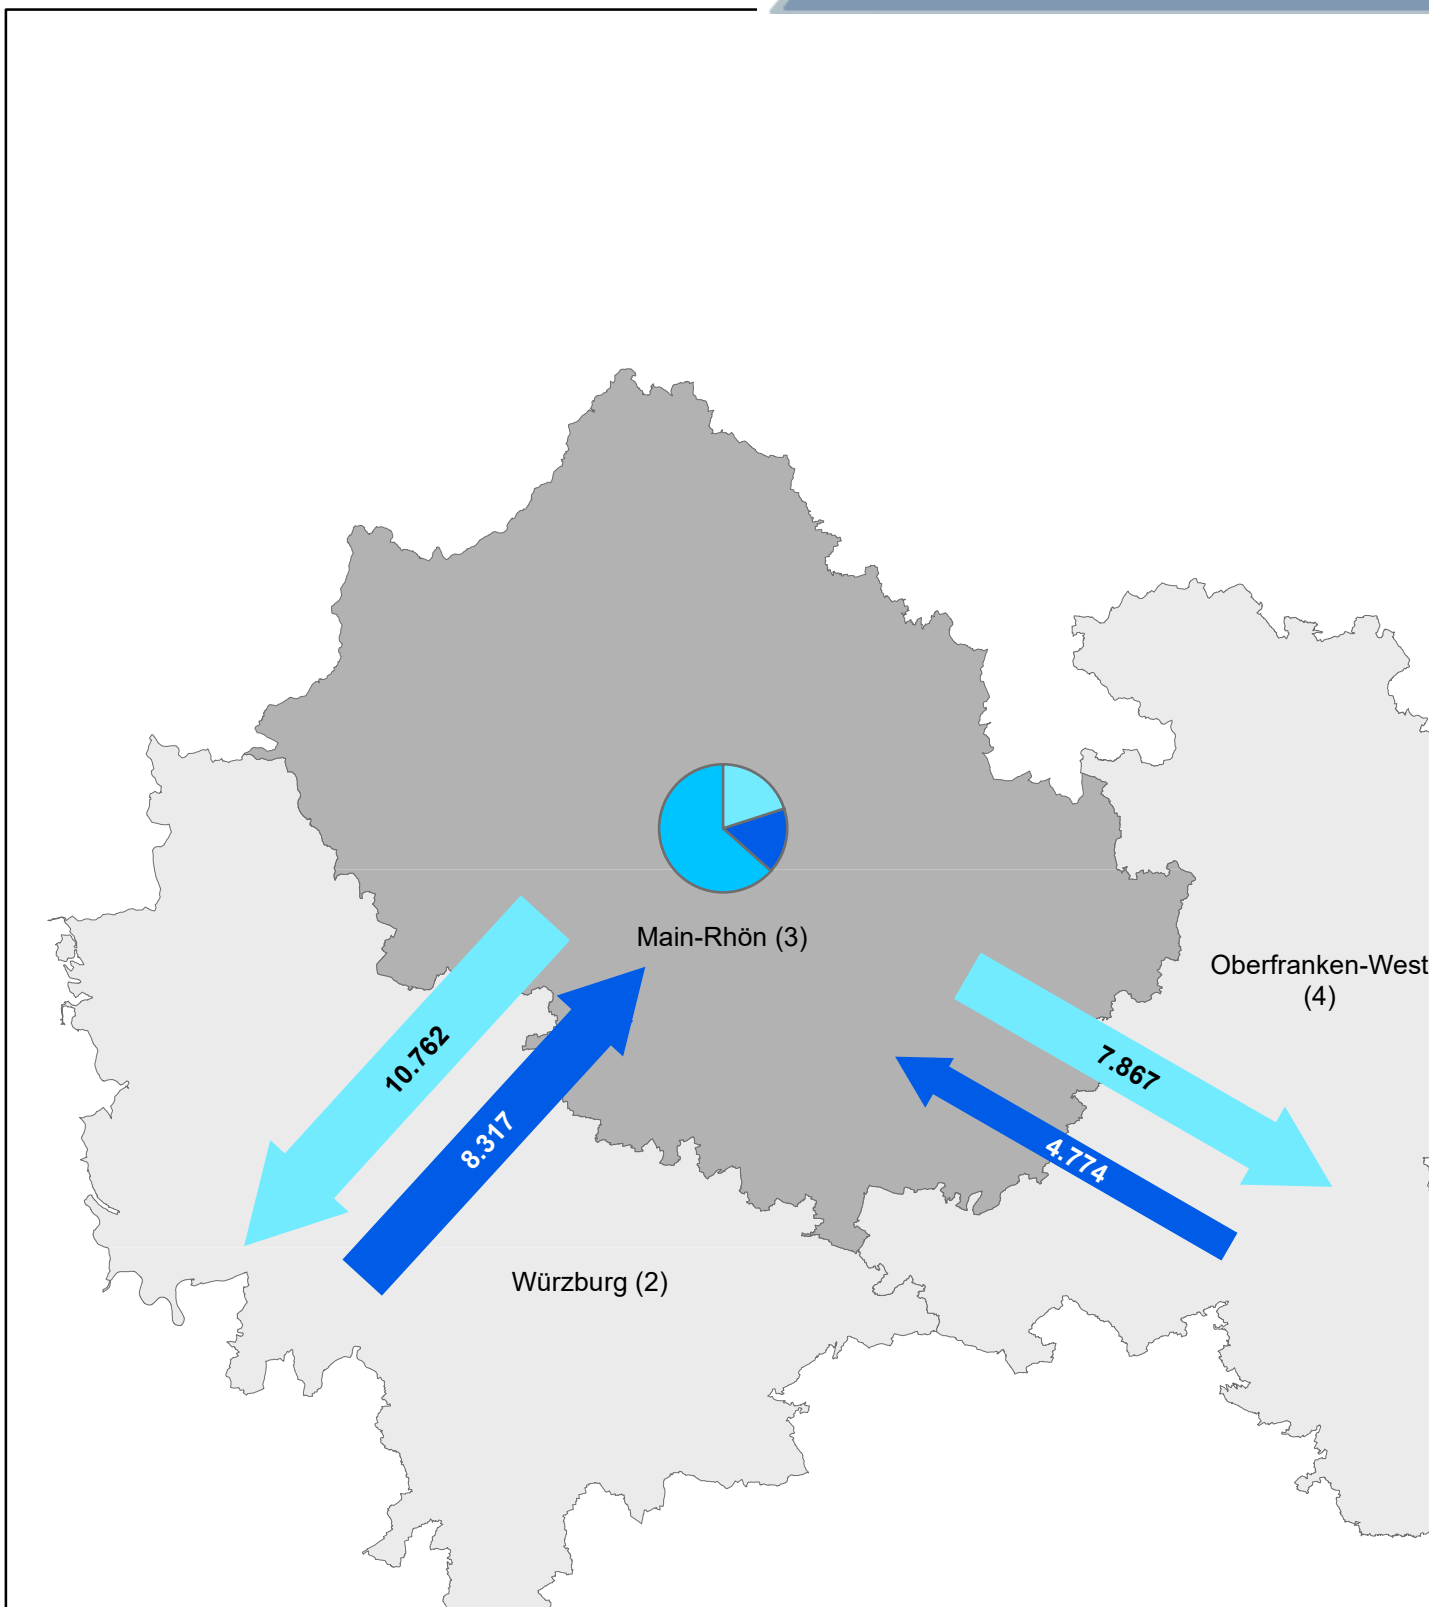

¹⁾ über Regionsgrenzen

²⁾ ohne Binnenpendler innerhalb der eigenen Gemeinde

Pendlerströme

(über umliegende Regionen hinaus)

Übriges Bayern:	Einpendler:	1.448
	Auspender:	2.612
Andere Bundesländer:	Einpendler:	26.503
	Auspender:	36.527
Ausland:	Einpendler:	467

Pendleranteile / Pendlerbewegungen
 (Region Würzburg am 30. Juni 2020)

Auspendler ¹⁾	38.509
Einpendler ¹⁾	38.965
Regionsbinnenpendler über Gemeindegrenzen	109.770

Pendlerbewegungen insgesamt: ²⁾ 187.244

Anzahl

¹⁾ über Regionsgrenzen

²⁾ ohne Binnenpendler innerhalb der eigenen Gemeinde

Pendlerströme

(über umliegende Regionen hinaus)

Übriges Bayern:	Einpendler:	3.902
	Auspendler:	6.761
Andere Bundesländer:	Einpendler:	16.423
	Auspendler:	18.100
Ausland:	Einpendler:	478

Pendleranteile / Pendlerbewegungen
 (Region Main-Rhön am 30. Juni 2020)

Auspender ¹⁾	32.544
Einpendler ¹⁾	27.003
Regionsbinnenpendler über Gemeindegrenzen	103.239

Pendlerbewegungen insgesamt:²⁾ 162.786

Anzahl