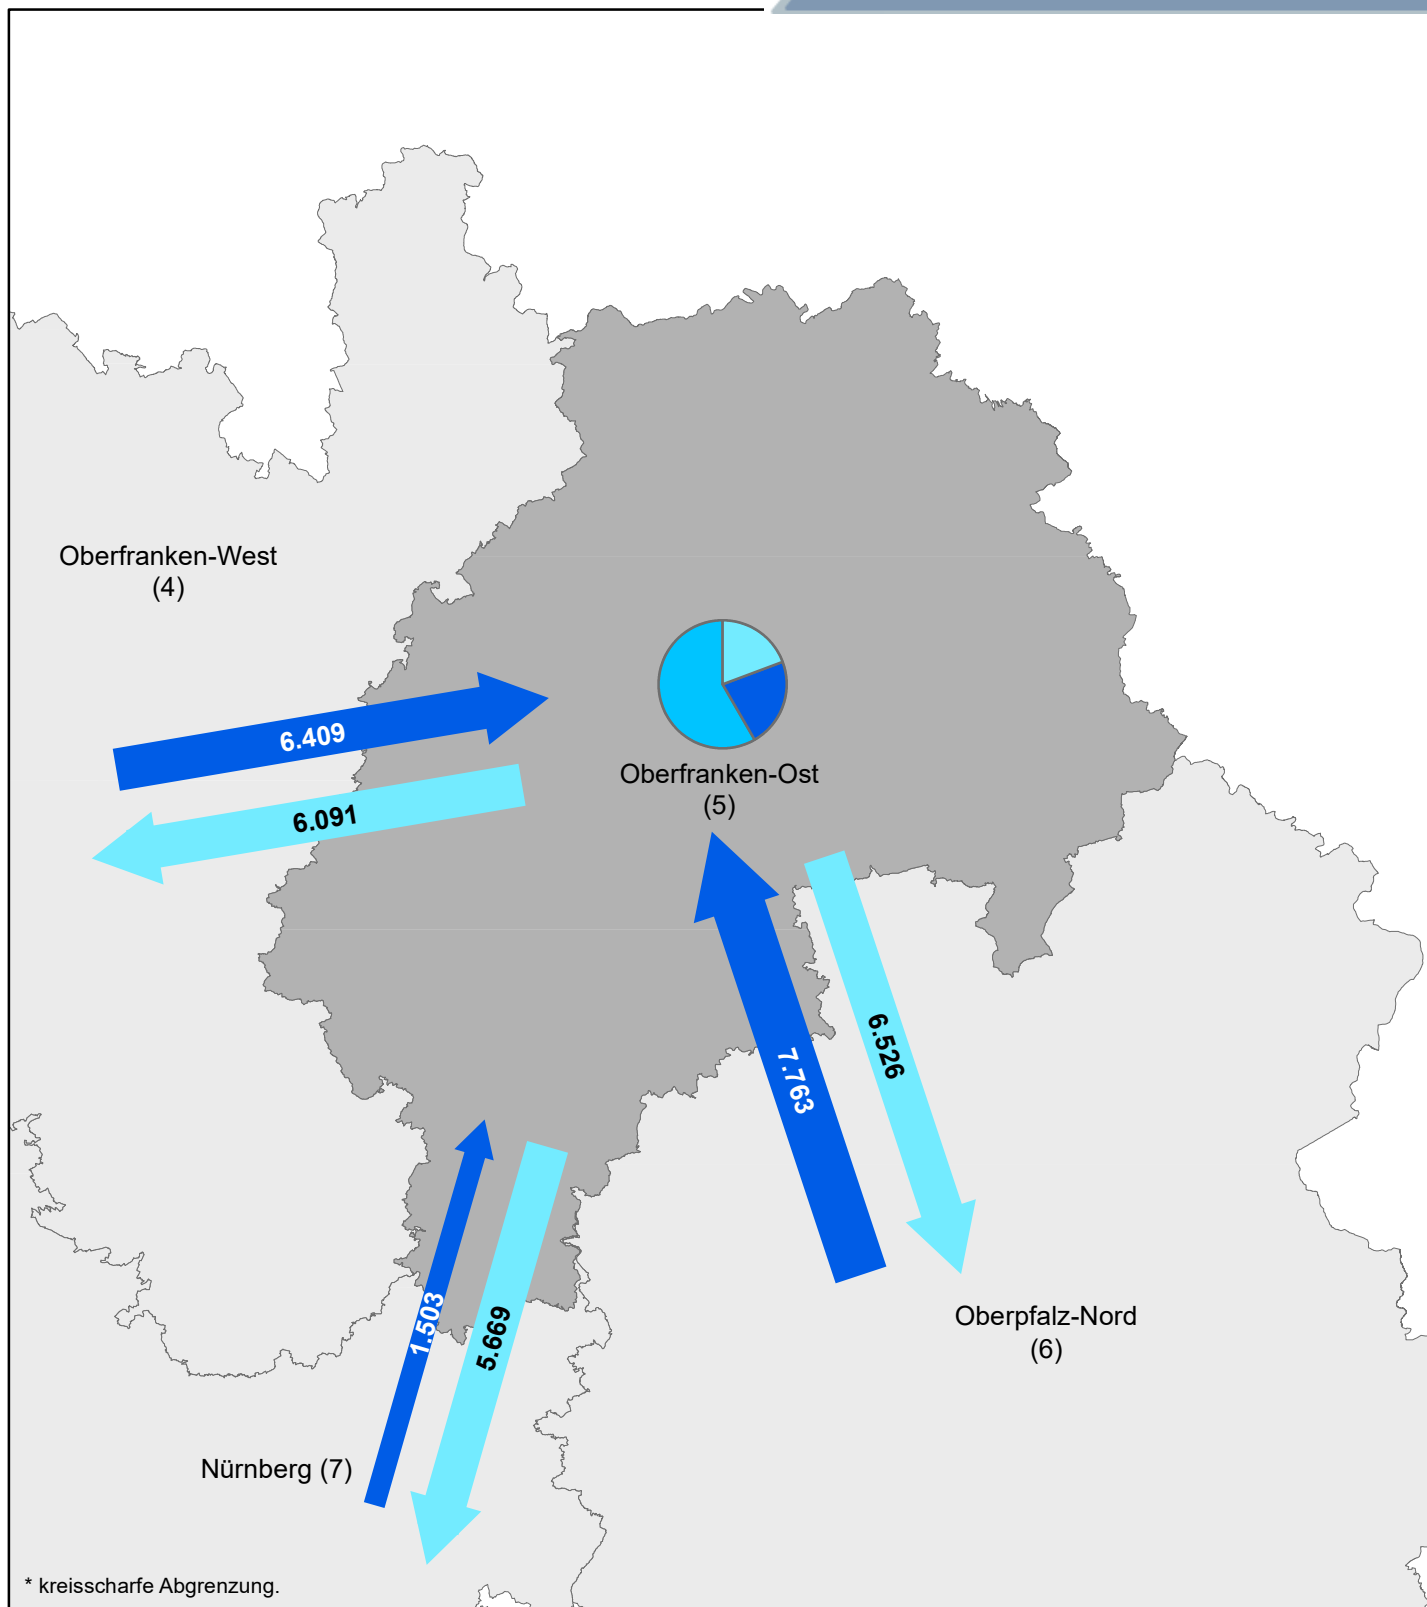

¹⁾ über Regionsgrenzen

²⁾ ohne Binnenpendler innerhalb der eigenen Gemeinde

Pendlerströme

(über umliegende Regionen hinaus)

Übriges Bayern:	Einpendler:	2.285
	Auspender:	4.896
Andere Bundesländer:	Einpendler:	11.228
	Auspender:	9.019
Ausland:	Einpendler:	399

Pendleranteile / Pendlerbewegungen
 (Region Oberfranken-West am 30. Juni 2020)

	Anzahl
Auspender ¹⁾	63.706
Einpender ¹⁾	49.943
Regionsbinnenpendler über Gemeindegrenzen	124.221

Pendlerbewegungen insgesamt: ²⁾ 237.870

¹⁾ über Regionsgrenzen

²⁾ ohne Binnenpendler innerhalb der eigenen Gemeinde

Pendlerströme

(über umliegende Regionen hinaus)

Übriges Bayern:	Einpender:	2.212
	Auspender:	4.736
Andere Bundesländer:	Einpender:	19.922
	Auspender:	11.143
Ausland:	Einpender:	1.241