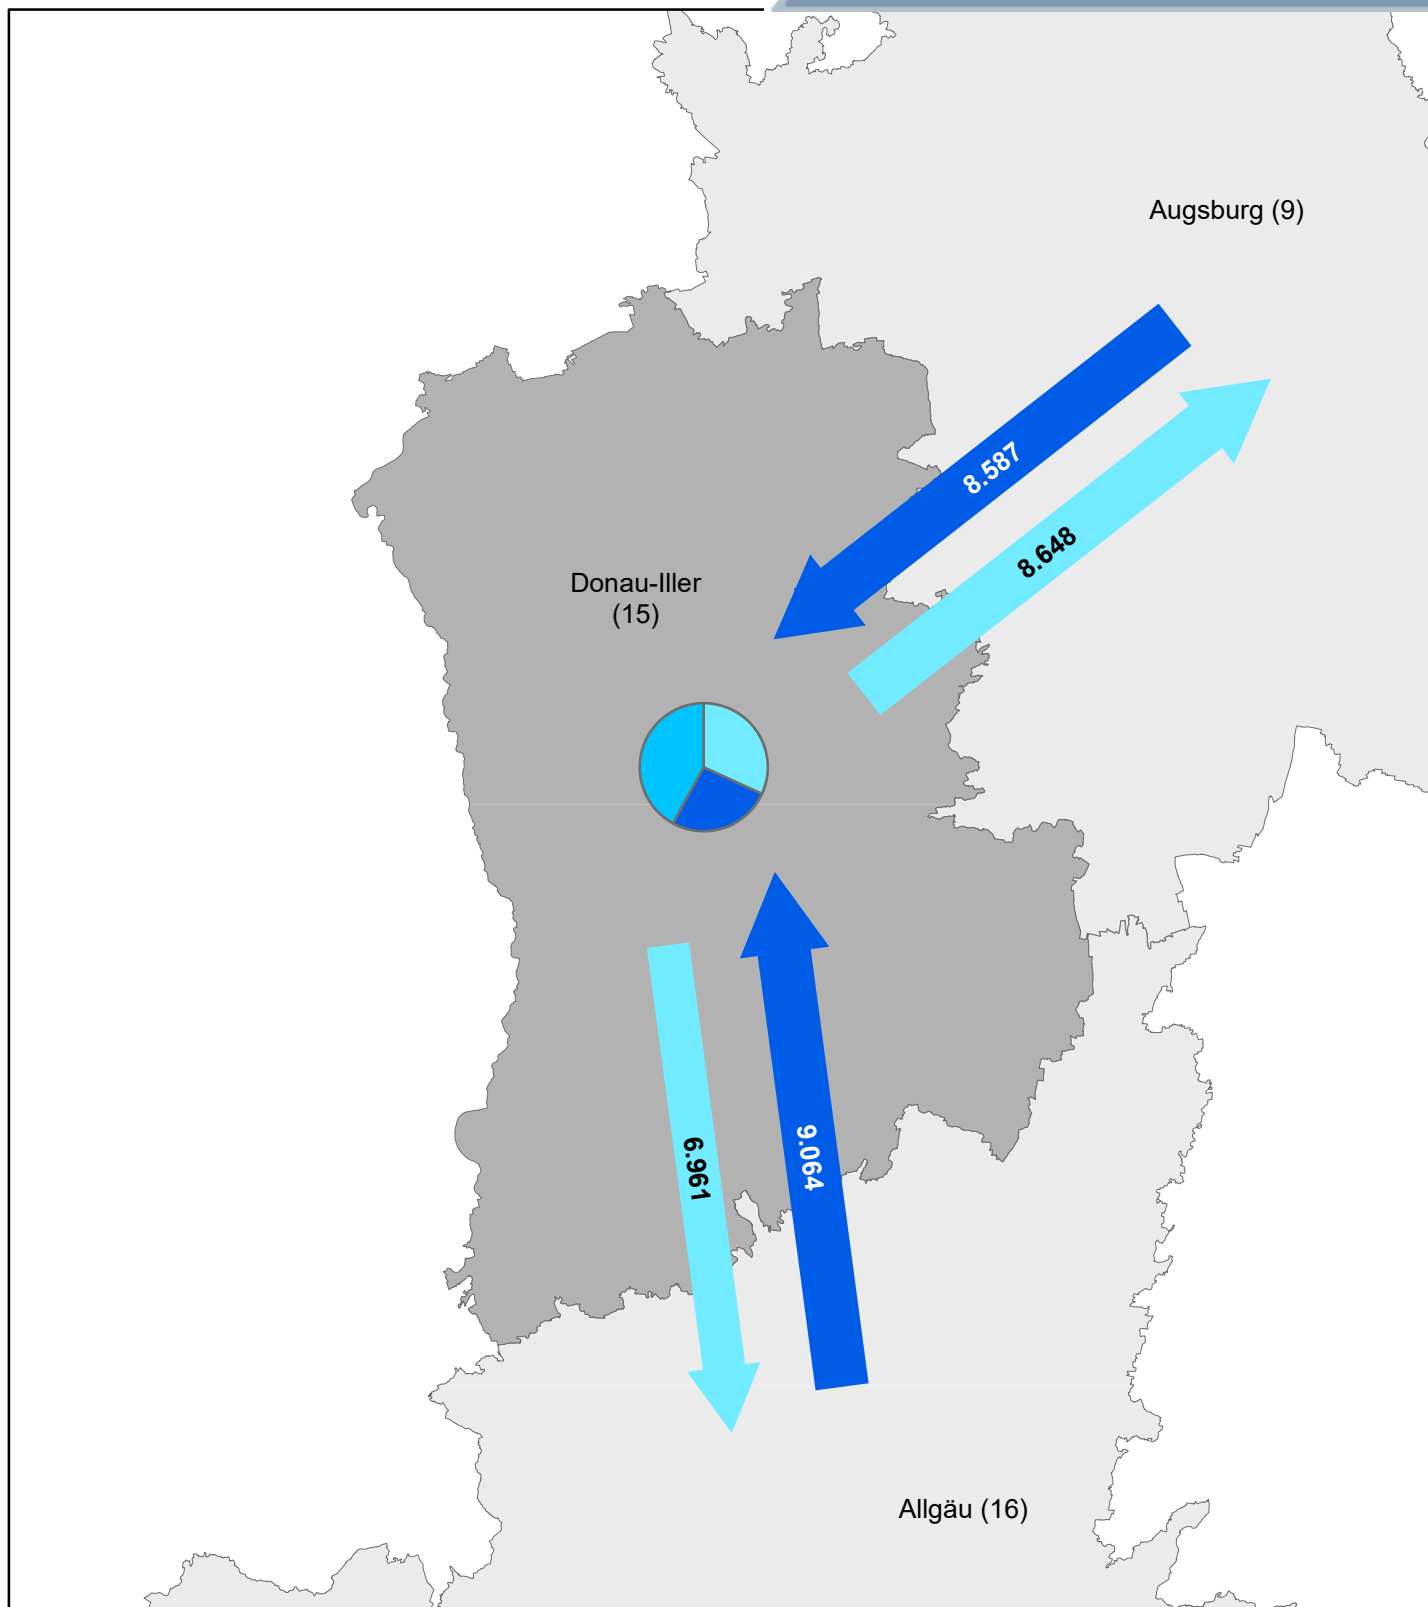

Pendleranteile / Pendlerbewegungen
(Region Donau-Iller am 30. Juni 2020)

	Anzahl
Auspender¹⁾	68.367
Einpendler¹⁾	56.161
Regionsbinnenpendler über Gemeindegrenzen	90.440

Pendlerbewegungen insgesamt:²⁾ 214.968

¹⁾ über Regionsgrenzen

²⁾ ohne Binnenpendler innerhalb der eigenen Gemeinde

Pendlerströme
(über umliegende Regionen hinaus)

Übriges Bayern:	Einpendler:	3.309
	Auspender:	8.019
Andere Bundesländer:	Einpendler:	34.431
	Auspender:	44.739
Ausland:	Einpendler:	770