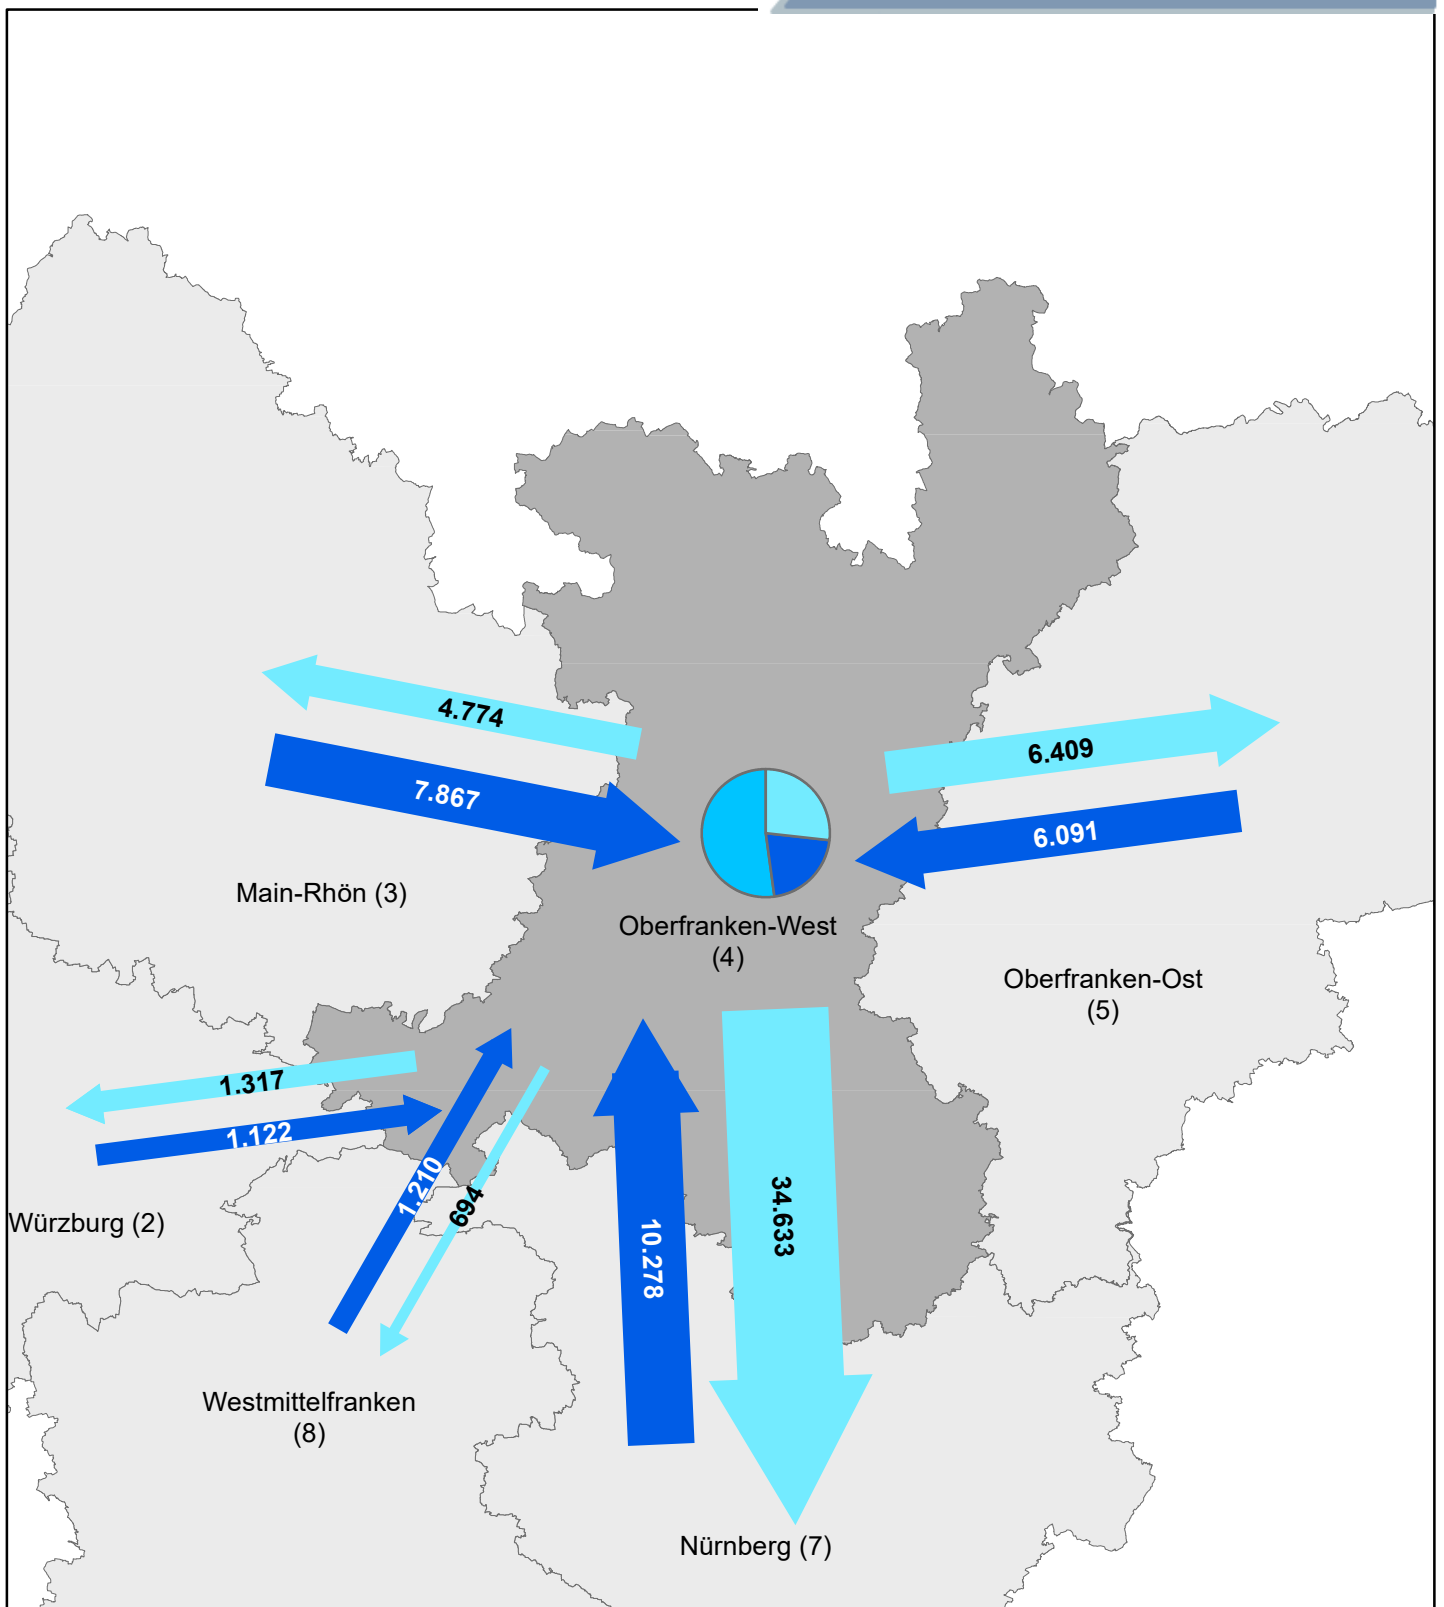

¹⁾ über Regionsgrenzen

²⁾ ohne Binnenpendler innerhalb der eigenen Gemeinde

Pendlerströme

(über umliegende Regionen hinaus)

Übriges Bayern:	Einpendler:	1.448
	Auspender:	2.612
Andere Bundesländer:	Einpendler:	26.503
	Auspender:	36.527
Ausland:	Einpendler:	467

Anzahl

¹⁾ über Regionsgrenzen

²⁾ ohne Binnenpendler innerhalb der eigenen Gemeinde

Pendlerströme

(über umliegende Regionen hinaus)

Übriges Bayern:	Einpendler:	3.902
	Auspendler:	6.761
Andere Bundesländer:	Einpendler:	16.423
	Auspendler:	18.100
Ausland:	Einpendler:	478

Pendleranteile / Pendlerbewegungen
 (Region Main-Rhön am 30. Juni 2020)

Auspender ¹⁾	32.544
Einpendler ¹⁾	27.003
Regionsbinnenpendler über Gemeindegrenzen	103.239

Pendlerbewegungen insgesamt:²⁾ 162.786

Anzahl

¹⁾ über Regionsgrenzen

²⁾ ohne Binnenpendler innerhalb der eigenen Gemeinde

Pendlerströme

(über umliegende Regionen hinaus)

Übriges Bayern:	Einpendler:	2.285
	Auspender:	4.896
Andere Bundesländer:	Einpendler:	11.228
	Auspender:	9.019
Ausland:	Einpendler:	399