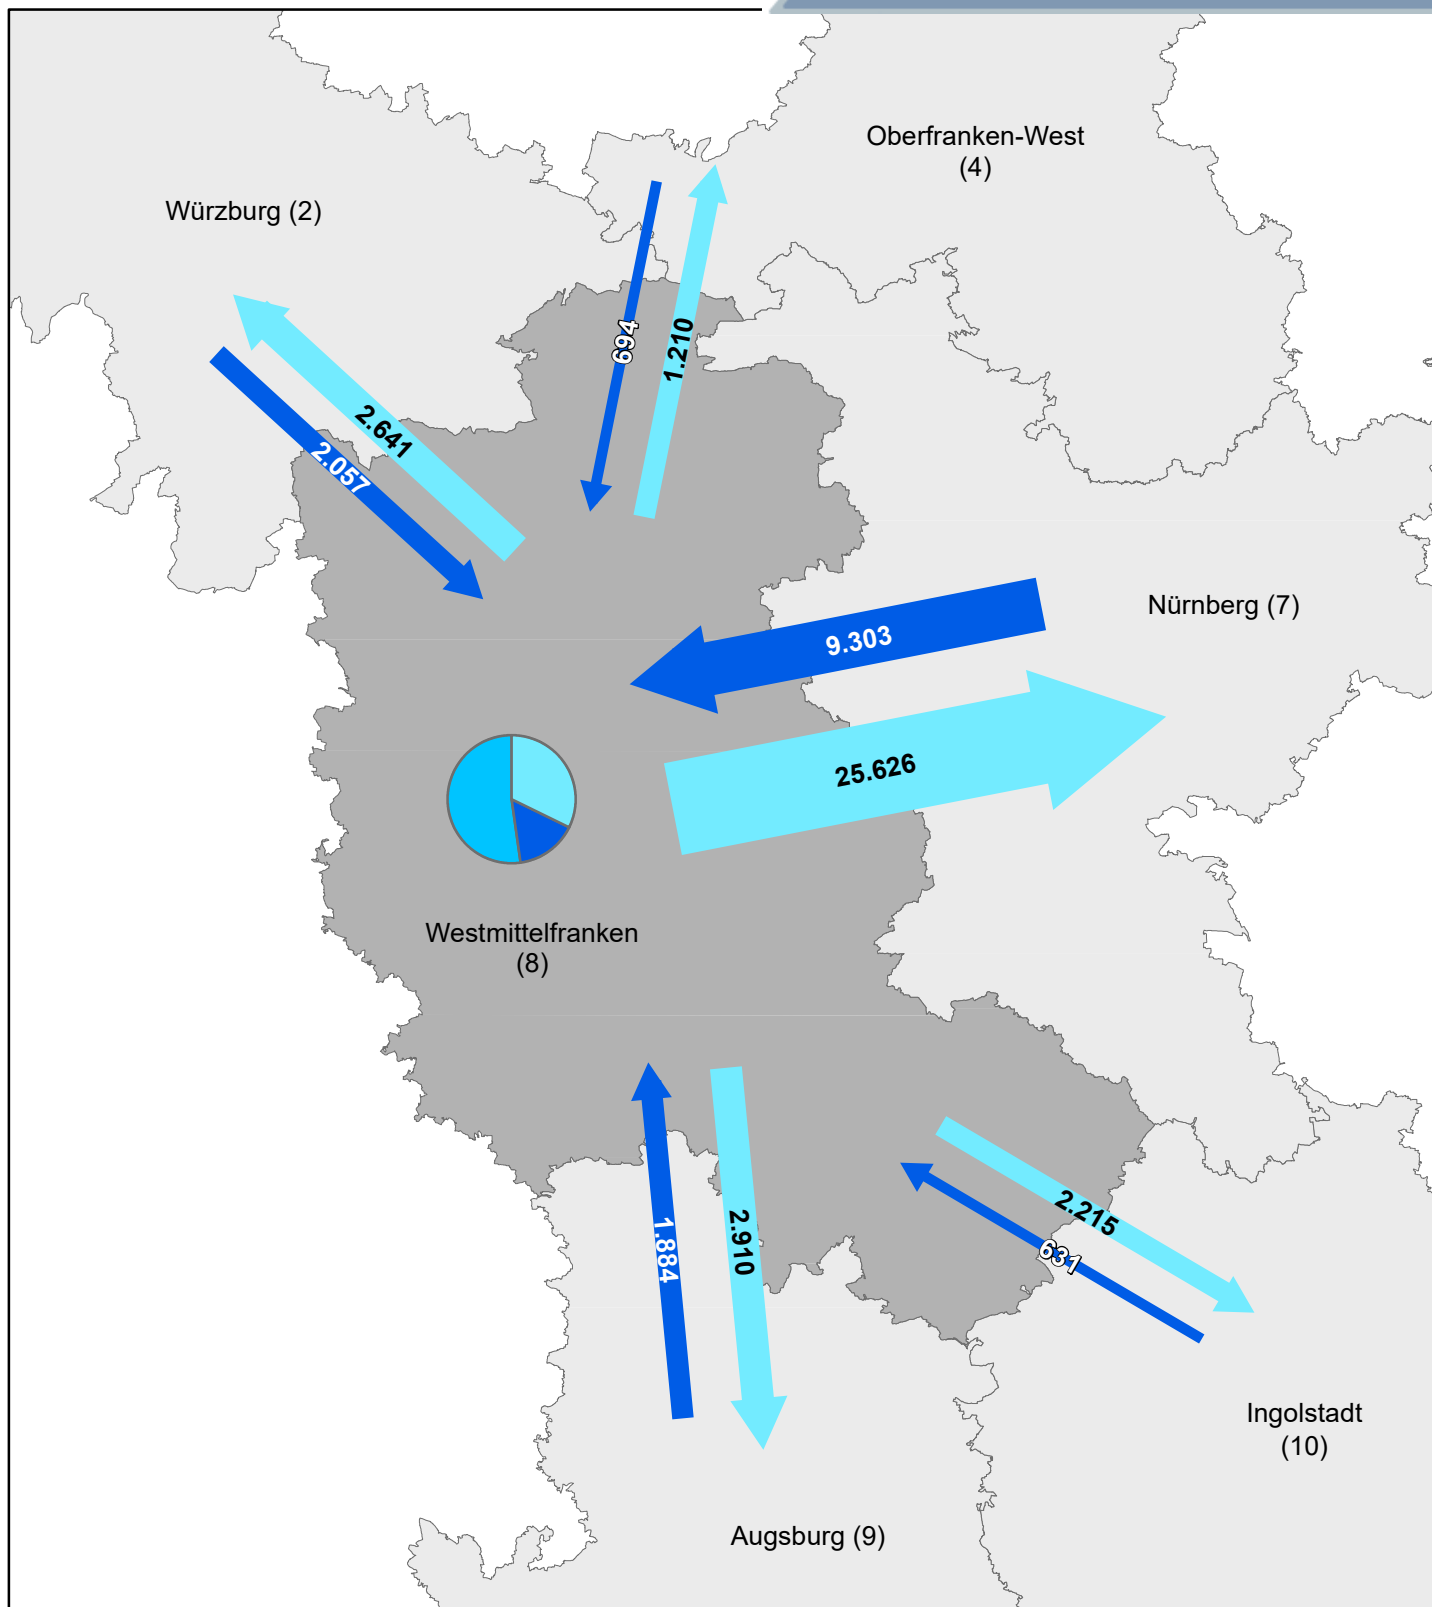

180.294

¹⁾ über Regionsgrenzen

²⁾ ohne Binnenpendler innerhalb der eigenen Gemeinde

Pendlerströme

(über umliegende Regionen hinaus)

Übriges Bayern:	Einpendler:	2.600
	Auspendler:	5.340
Andere Bundesländer:	Einpendler:	4.447
	Auspendler:	4.527
Ausland:	Einpendler:	6.977

Pendleranteile / Pendlerbewegungen
(Region Nürnberg am 30. Juni 2020)

Auspendler ¹⁾	71.341
Einpendler ¹⁾	131.677
Regionsbinnenpendler über Gemeindegrenzen	264.179

Pendlerbewegungen insgesamt:²⁾ 467.197

Anzahl

¹⁾ über Regionsgrenzen

²⁾ ohne Binnenpendler innerhalb der eigenen Gemeinde

Pendlerströme

(über umliegende Regionen hinaus)

Übriges Bayern:	Einpendler:	13.995
	Auspendler:	15.548
Andere Bundesländer:	Einpendler:	27.913
	Auspendler:	22.228
Ausland:	Einpendler:	1.800