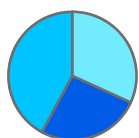

Pendleranteile / Pendlerbewegungen
 (Region Donau-Iller am 30. Juni 2020)

	Anzahl
Auspender ¹⁾	68.367
Einpendler ¹⁾	56.161
Regionsbinnenpendler über Gemeindegrenzen	90.440

Pendlerbewegungen insgesamt:²⁾ 214.968