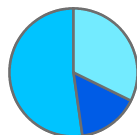

Anzahl
Auspender ¹⁾	49.408
Einpendler ¹⁾	23.760
Regionsbinnenpendler über Gemeindegrenzen	79.969

Pendlerbewegungen insgesamt: ²⁾ 153.137

¹⁾ über Regionsgrenzen

²⁾ ohne Binnenpendler innerhalb der eigenen Gemeinde

Pendlerströme

(über umliegende Regionen hinaus)

Übriges Bayern:	Einpendler:	1.544
	Auspender:	3.925
Andere Bundesländer:	Einpendler:	7.089
	Auspender:	10.881
Ausland:	Einpendler:	558