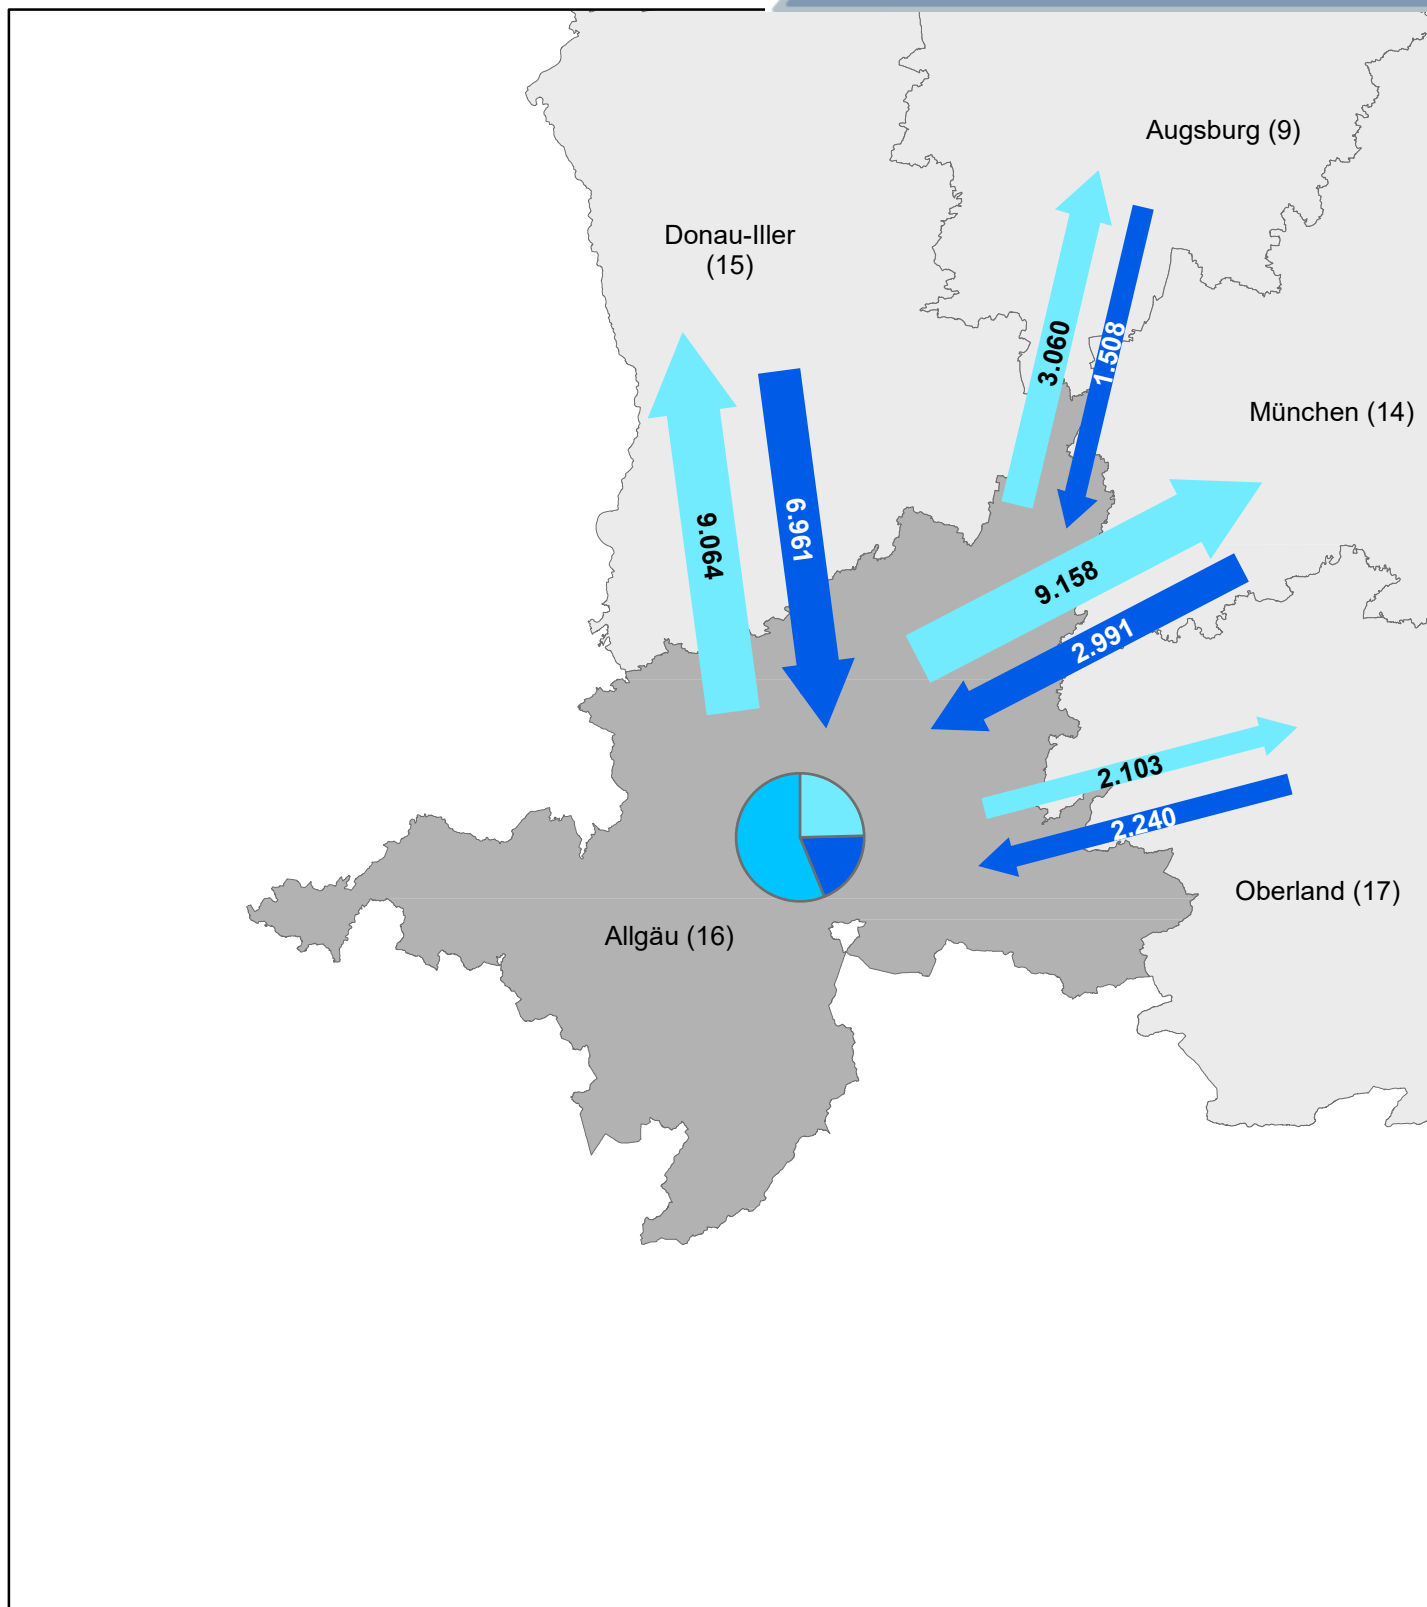

Pendleranteile / Pendlerbewegungen
(Region Allgäu am 30. Juni 2020)

	Anzahl
Auspendler ¹⁾	40.318
Einpendler ¹⁾	31.362
Regionsbinnenpendler über Gemeindegrenzen	92.007

Pendlerbewegungen insgesamt: ²⁾ 163.687

¹⁾ über Regionsgrenzen

²⁾ ohne Binnenpendler innerhalb der eigenen Gemeinde

Pendlerströme
(über umliegende Regionen hinaus)

Übriges Bayern:	Einpendler:	1.213
	Auspendler:	1.366
Andere Bundesländer:	Einpendler:	14.937
	Auspendler:	15.567
Ausland:	Einpendler:	1.512