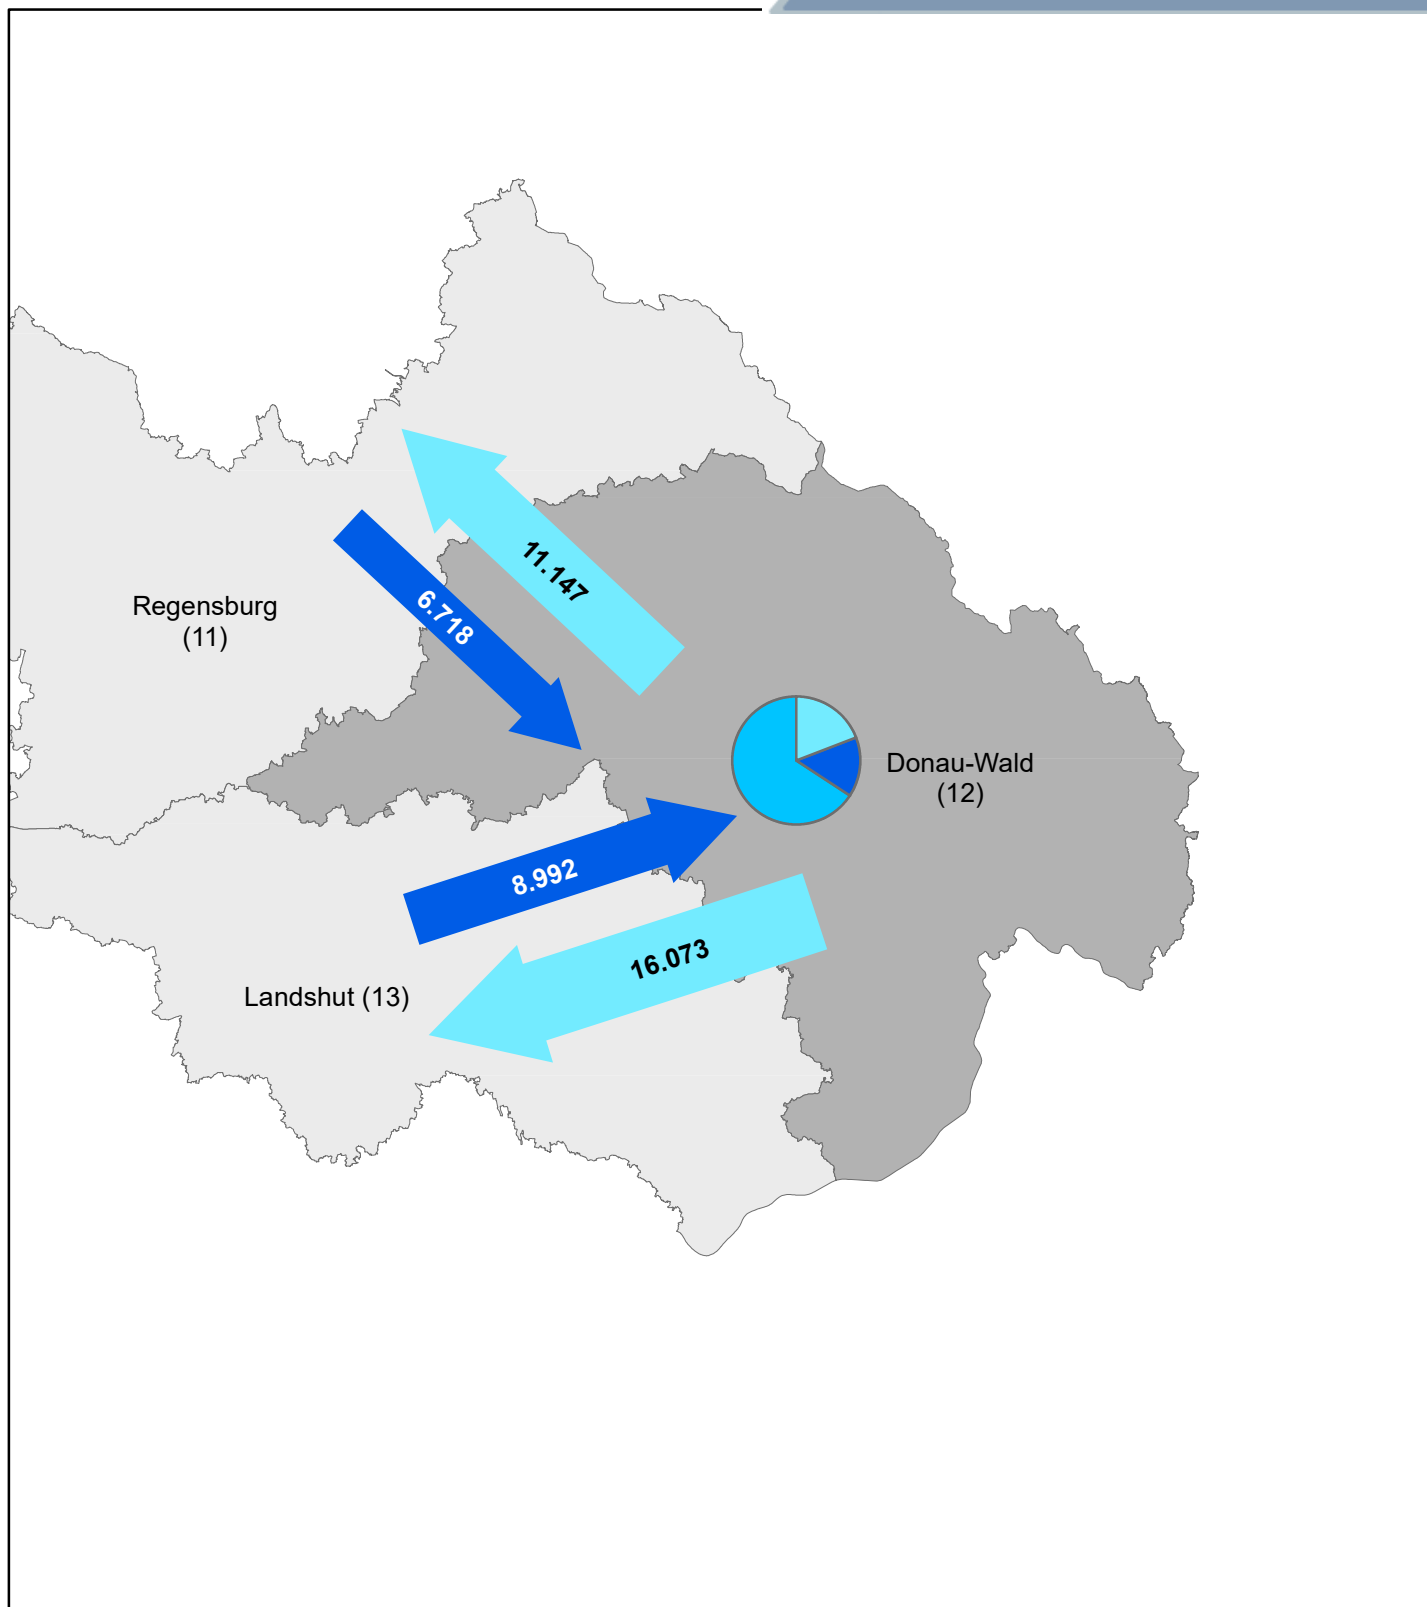

Pendleranteile / Pendlerbewegungen
 (Region Ingolstadt am 30. Juni 2020)

	Anzahl
Auspendler ¹⁾	44.131
Einpendler ¹⁾	46.950
Regionsbinnenpendler über Gemeindegrenzen	102.612

Pendlerbewegungen insgesamt:²⁾ 193.693

¹⁾ über Regionsgrenzen

²⁾ ohne Binnenpendler innerhalb der eigenen Gemeinde

Pendlerströme

(über umliegende Regionen hinaus)

Übriges Bayern:	Einpendler:	4.595
	Auspendler:	2.056
Andere Bundesländer:	Einpendler:	9.074
	Auspendler:	6.328
Ausland:	Einpendler:	916

* kreisscharfe Abgrenzung.

Pendleranteile / Pendlerbewegungen
 (Region Regensburg am 30. Juni 2020)

	Anzahl
Auspender ¹⁾	63.120
Einpendler ¹⁾	68.348
Regionsbinnenpendler über Gemeindegrenzen	148.468

Pendlerbewegungen insgesamt:²⁾ 279.936

Pendleranteile / Pendlerbewegungen
 (Region Donau-Wald am 30. Juni 2020)

	Anzahl
Auspendler ¹⁾	43.339
Einpendler ¹⁾	34.128
Regionsbinnenpendler über Gemeindegrenzen	148.930

Pendlerbewegungen insgesamt:²⁾ 226.397