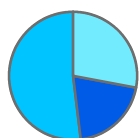

Pendleranteile / Pendlerbewegungen
 (Region Bayerischer Untermain am 30. Juni 2020)

	Anzahl
Auspender ¹⁾	42.581
Einpendler ¹⁾	30.570
Regionsbinnenpendler über Gemeindegrenzen	79.078

Pendlerbewegungen insgesamt: ²⁾ 152.229

¹⁾ über Regionsgrenzen

²⁾ ohne Binnenpendler innerhalb der eigenen Gemeinde

Pendlerströme

(über umliegende Regionen hinaus)

Übriges Bayern:	Einpendler:	1.448
	Auspender:	2.612
Andere Bundesländer:	Einpendler:	26.503
	Auspender:	36.527
Ausland:	Einpendler:	467