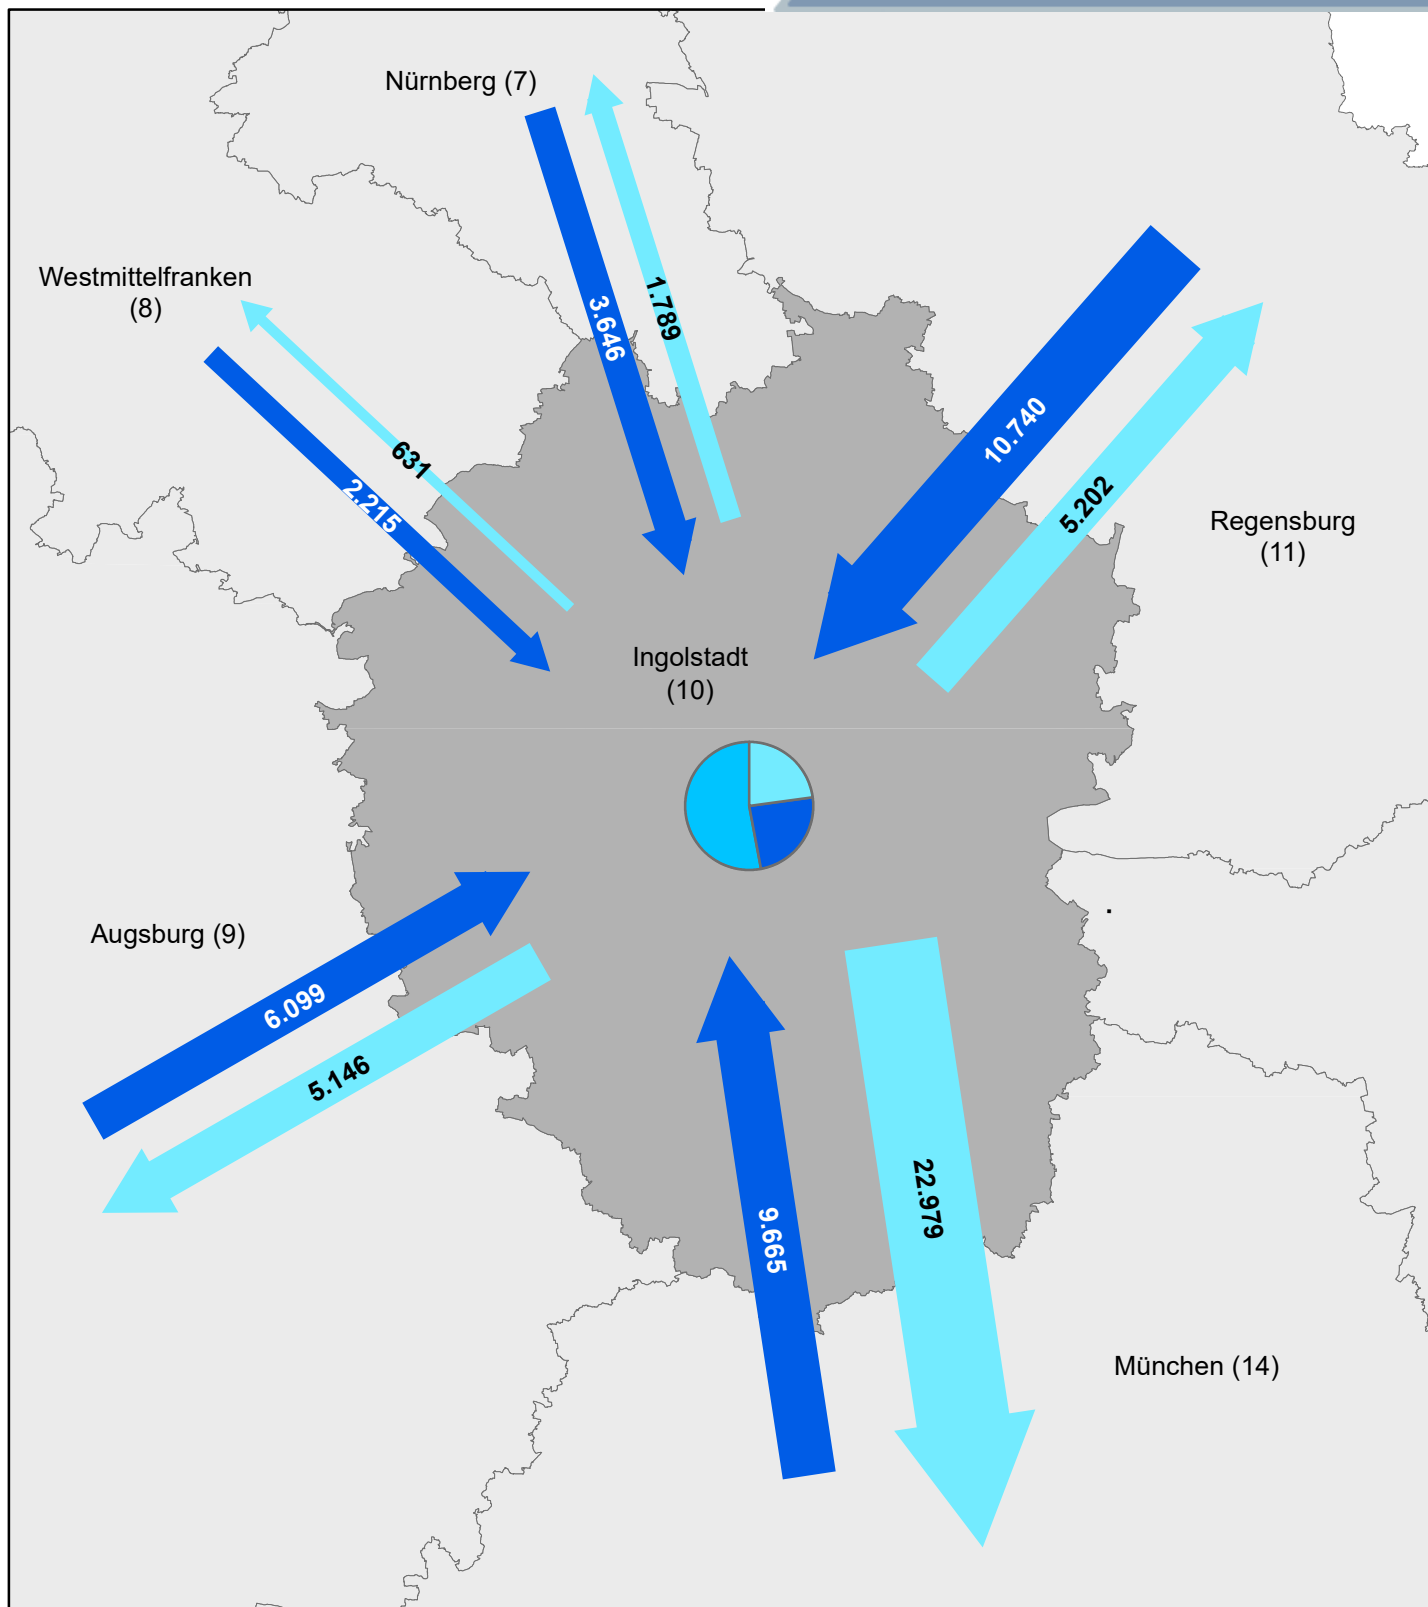

¹⁾ über Regionsgrenzen

²⁾ ohne Binnenpendler innerhalb der eigenen Gemeinde

Pendlerströme

(über umliegende Regionen hinaus)

Übriges Bayern:	Einpendler:	1.544
	Auspender:	3.925
Andere Bundesländer:	Einpendler:	7.089
	Auspender:	10.881
Ausland:	Einpendler:	558

Pendleranteile / Pendlerbewegungen
 (Region Augsburg am 30. Juni 2020)

Auspender ¹⁾	80.616
Einpendler ¹⁾	52.348
Regionsbinnenpendler über Gemeindegrenzen	180.284

Anzahl

Pendlerbewegungen insgesamt:²⁾

313.248

¹⁾ über Regionsgrenzen

²⁾ ohne Binnenpendler innerhalb der eigenen Gemeinde

Pendlerströme

(über umliegende Regionen hinaus)

Übriges Bayern:	Einpendler:	4.623
	Auspender:	4.244
Andere Bundesländer:	Einpendler:	15.992
	Auspender:	19.652
Ausland:	Einpendler:	878

Pendleranteile / Pendlerbewegungen
 (Region Ingolstadt am 30. Juni 2020)

	Anzahl
Auspendler ¹⁾	44.131
Einpendler ¹⁾	46.950
Regionsbinnenpendler über Gemeindegrenzen	102.612

Pendlerbewegungen insgesamt:²⁾ 193.693