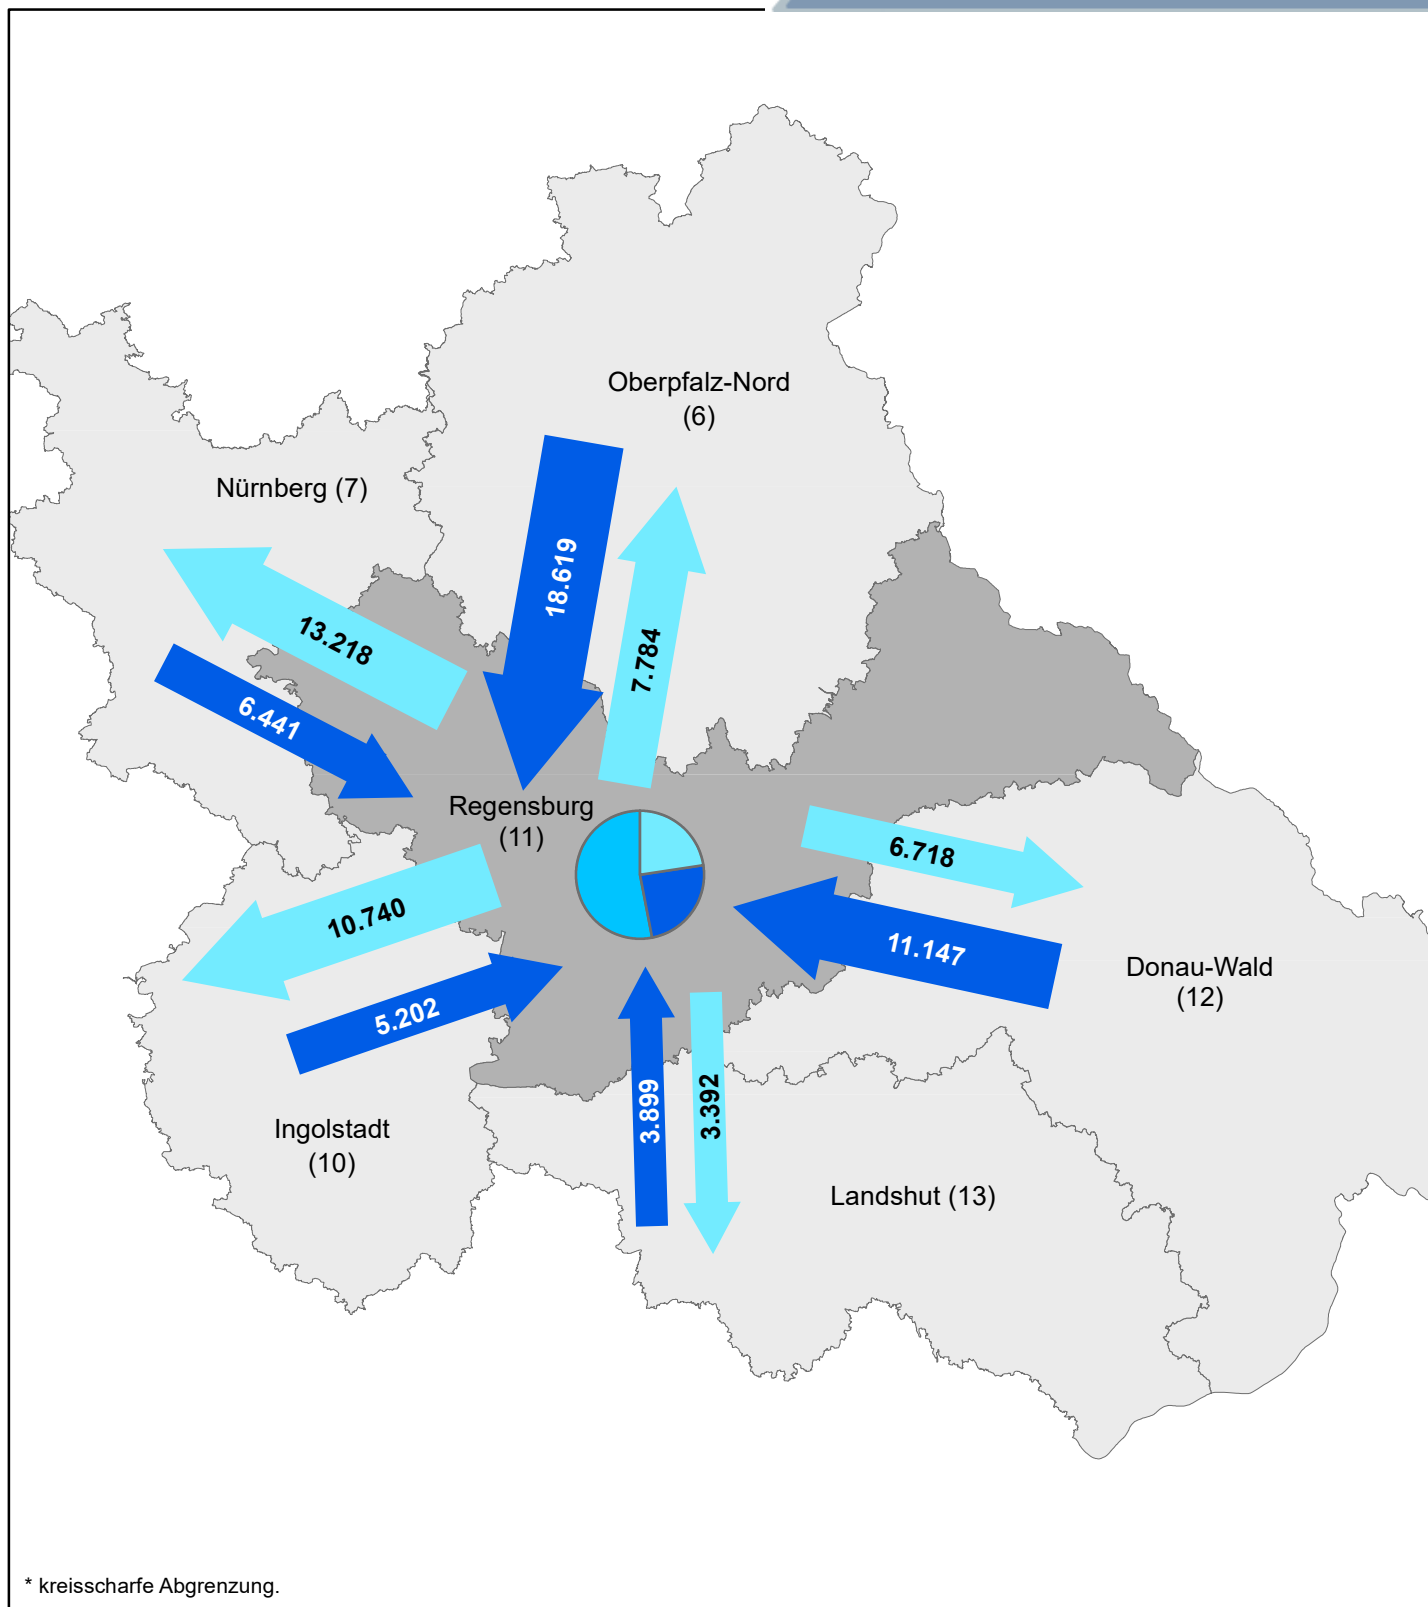

¹⁾ über Regionsgrenzen

²⁾ ohne Binnenpendler innerhalb der eigenen Gemeinde

Pendlerströme

(über umliegende Regionen hinaus)

Übriges Bayern:	Einpendler:	4.623
	Auspender:	4.244
Andere Bundesländer:	Einpendler:	15.992
	Auspender:	19.652
Ausland:	Einpendler:	878

Pendleranteile / Pendlerbewegungen
 (Region Ingolstadt am 30. Juni 2020)

	Anzahl
Auspendler ¹⁾	44.131
Einpendler ¹⁾	46.950
Regionsbinnenpendler über Gemeindegrenzen	102.612

Pendlerbewegungen insgesamt:²⁾ 193.693

¹⁾ über Regionsgrenzen

²⁾ ohne Binnenpendler innerhalb der eigenen Gemeinde

Pendlerströme

(über umliegende Regionen hinaus)

Übriges Bayern:	Einpendler:	4.595
	Auspendler:	2.056
Andere Bundesländer:	Einpendler:	9.074
	Auspendler:	6.328
Ausland:	Einpendler:	916