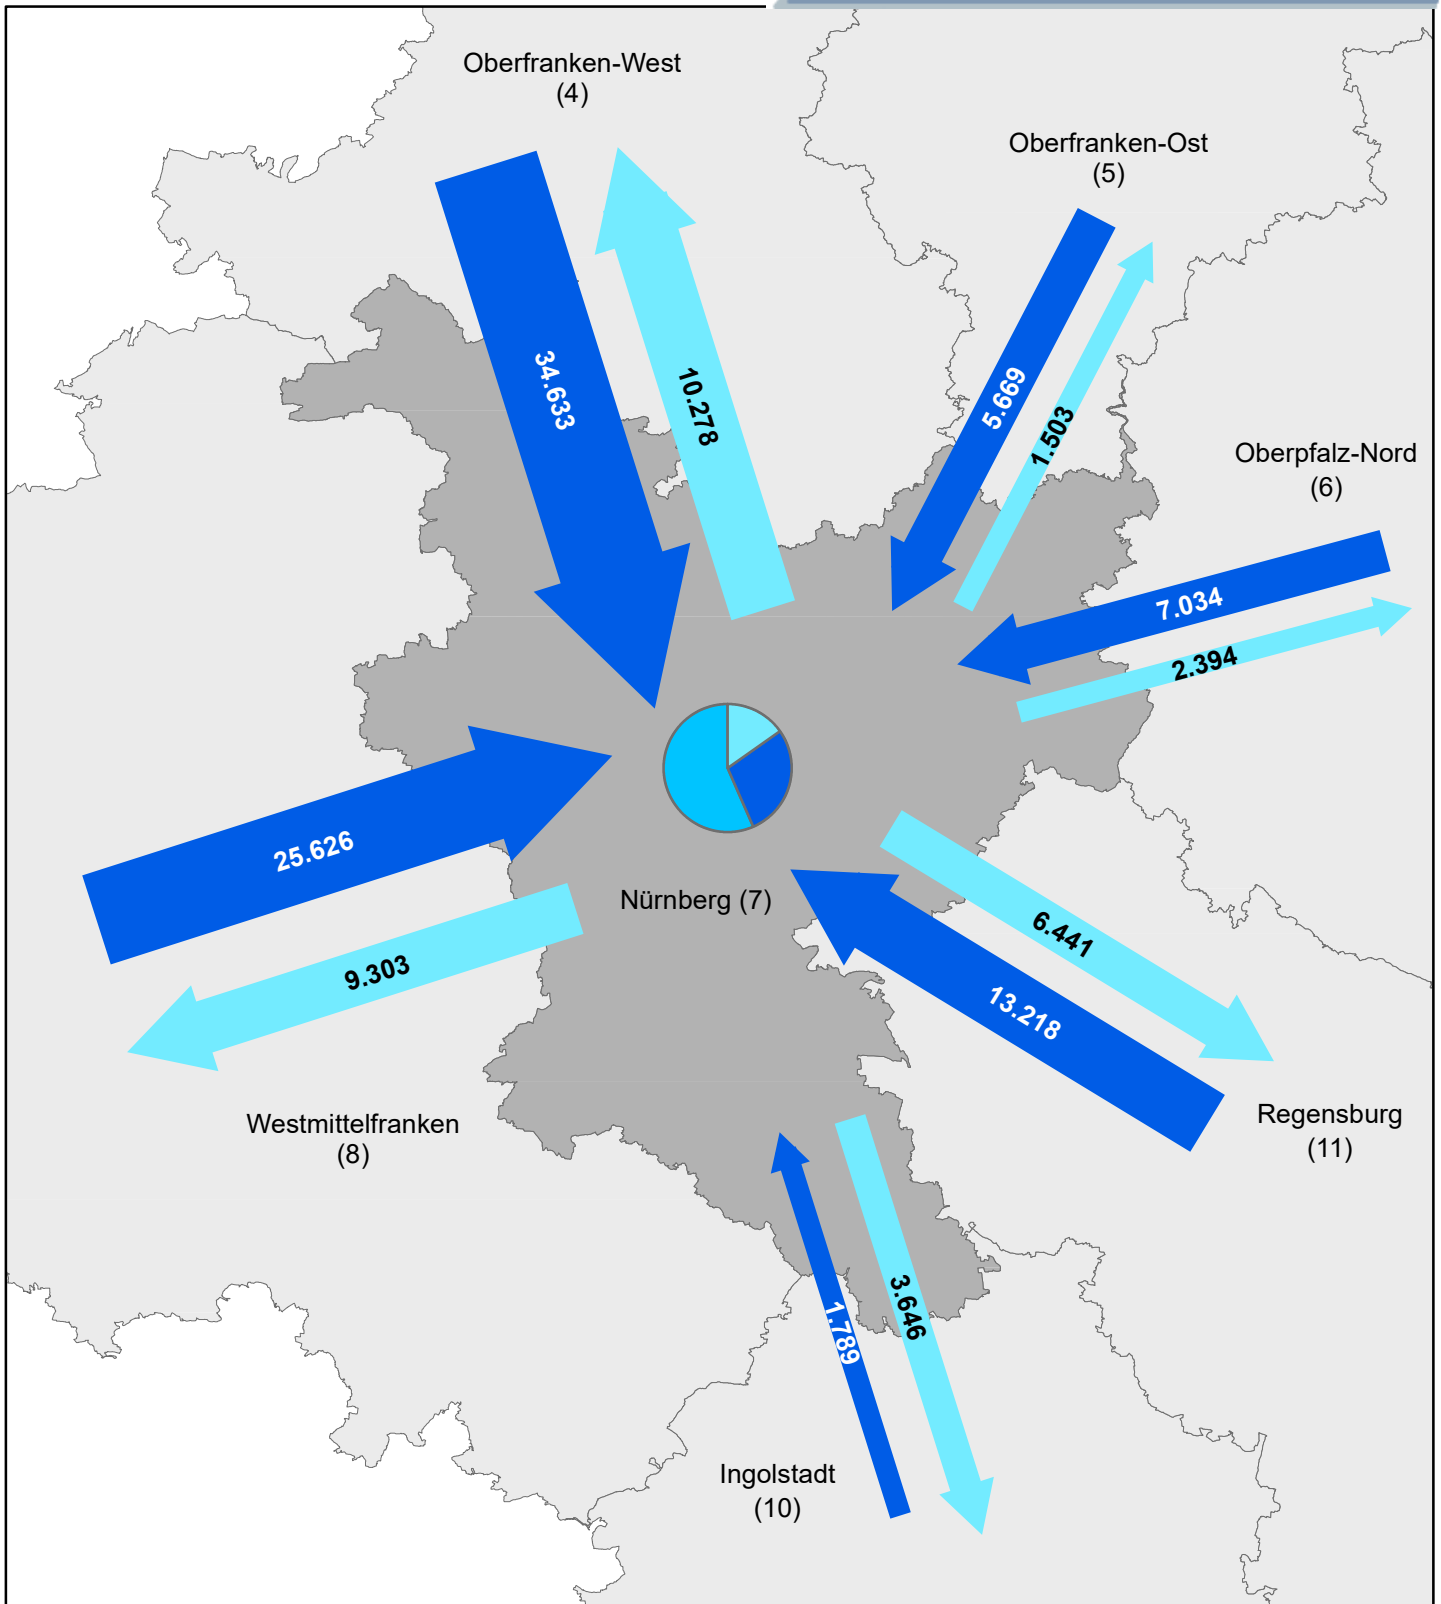

Pendleranteile / Pendlerbewegungen
 (Region Oberpfalz-Nord am 30. Juni 2020)

Auspendler ¹⁾	43.283
Einpendler ¹⁾	30.728
Regionsbinnenpendler über Gemeindegrenzen	106.283

Anzahl

Pendlerbewegungen insgesamt:²⁾

180.294

¹⁾ über Regionsgrenzen

²⁾ ohne Binnenpendler innerhalb der eigenen Gemeinde

Pendlerströme

(über umliegende Regionen hinaus)

Übriges Bayern:	Einpendler:	2.600
	Auspendler:	5.340
Andere Bundesländer:	Einpendler:	4.447
	Auspendler:	4.527
Ausland:	Einpendler:	6.977

Pendleranteile / Pendlerbewegungen
(Region Nürnberg am 30. Juni 2020)

Auspendler ¹⁾	71.341
Einpendler ¹⁾	131.677
Regionsbinnenpendler über Gemeindegrenzen	264.179

Pendlerbewegungen insgesamt:²⁾ 467.197

Anzahl