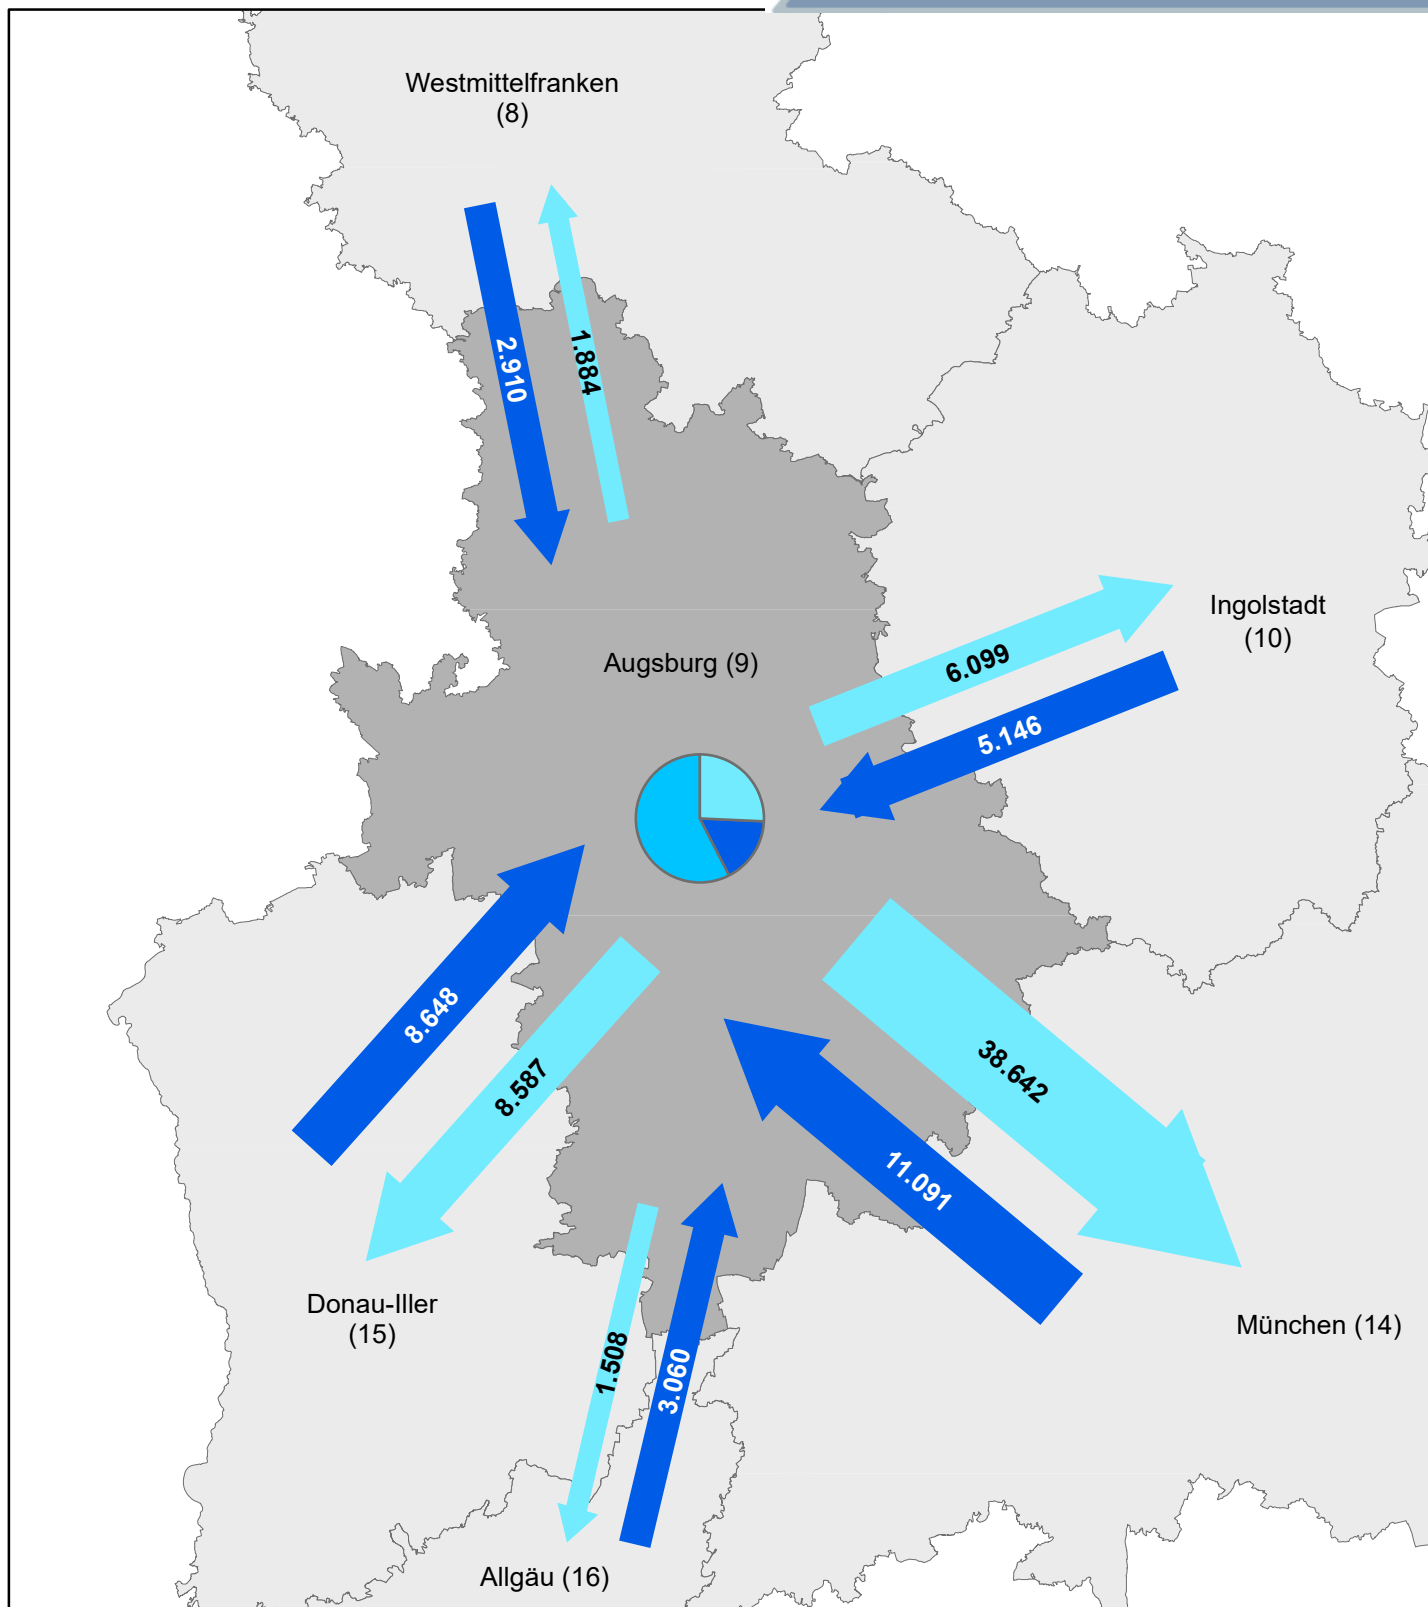

Pendleranteile / Pendlerbewegungen
(Region Nürnberg am 30. Juni 2020)

Auspendler ¹⁾	71.341
Einpendler ¹⁾	131.677
Regionsbinnenpendler über Gemeindegrenzen	264.179

Pendlerbewegungen insgesamt:²⁾ 467.197

Anzahl

¹⁾ über Regionsgrenzen

²⁾ ohne Binnenpendler innerhalb der eigenen Gemeinde

Pendlerströme

(über umliegende Regionen hinaus)

Übriges Bayern:	Einpendler:	13.995
	Auspendler:	15.548
Andere Bundesländer:	Einpendler:	27.913
	Auspendler:	22.228
Ausland:	Einpendler:	1.800

Pendleranteile / Pendlerbewegungen
 (Region Westmittelfranken am 30. Juni 2020)

	Anzahl
Auspender ¹⁾	49.408
Einpendler ¹⁾	23.760
Regionsbinnenpendler über Gemeindegrenzen	79.969

Pendlerbewegungen insgesamt: ²⁾ 153.137

¹⁾ über Regionsgrenzen

²⁾ ohne Binnenpendler innerhalb der eigenen Gemeinde

Pendlerströme

(über umliegende Regionen hinaus)

Übriges Bayern:	Einpendler:	1.544
	Auspender:	3.925
Andere Bundesländer:	Einpendler:	7.089
	Auspender:	10.881
Ausland:	Einpendler:	558