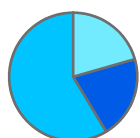

Pendleranteile / Pendlerbewegungen
 (Region Bayerischer Untermain am 30. Juni 2020)

	Anzahl
Auspender ¹⁾	42.581
Einpendler ¹⁾	30.570
Regionsbinnenpendler über Gemeindegrenzen	79.078

Pendlerbewegungen insgesamt: ²⁾ 152.229

¹⁾ über Regionsgrenzen

²⁾ ohne Binnenpendler innerhalb der eigenen Gemeinde

Pendlerströme

(über umliegende Regionen hinaus)

Übriges Bayern:	Einpendler:	1.448
	Auspender:	2.612
Andere Bundesländer:	Einpendler:	26.503
	Auspender:	36.527
Ausland:	Einpendler:	467

Pendleranteile / Pendlerbewegungen
 (Region Würzburg am 30. Juni 2020)

Auspendler ¹⁾	38.509
Einpendler ¹⁾	38.965
Regionsbinnenpendler über Gemeindegrenzen	109.770

Pendlerbewegungen insgesamt: ²⁾ 187.244