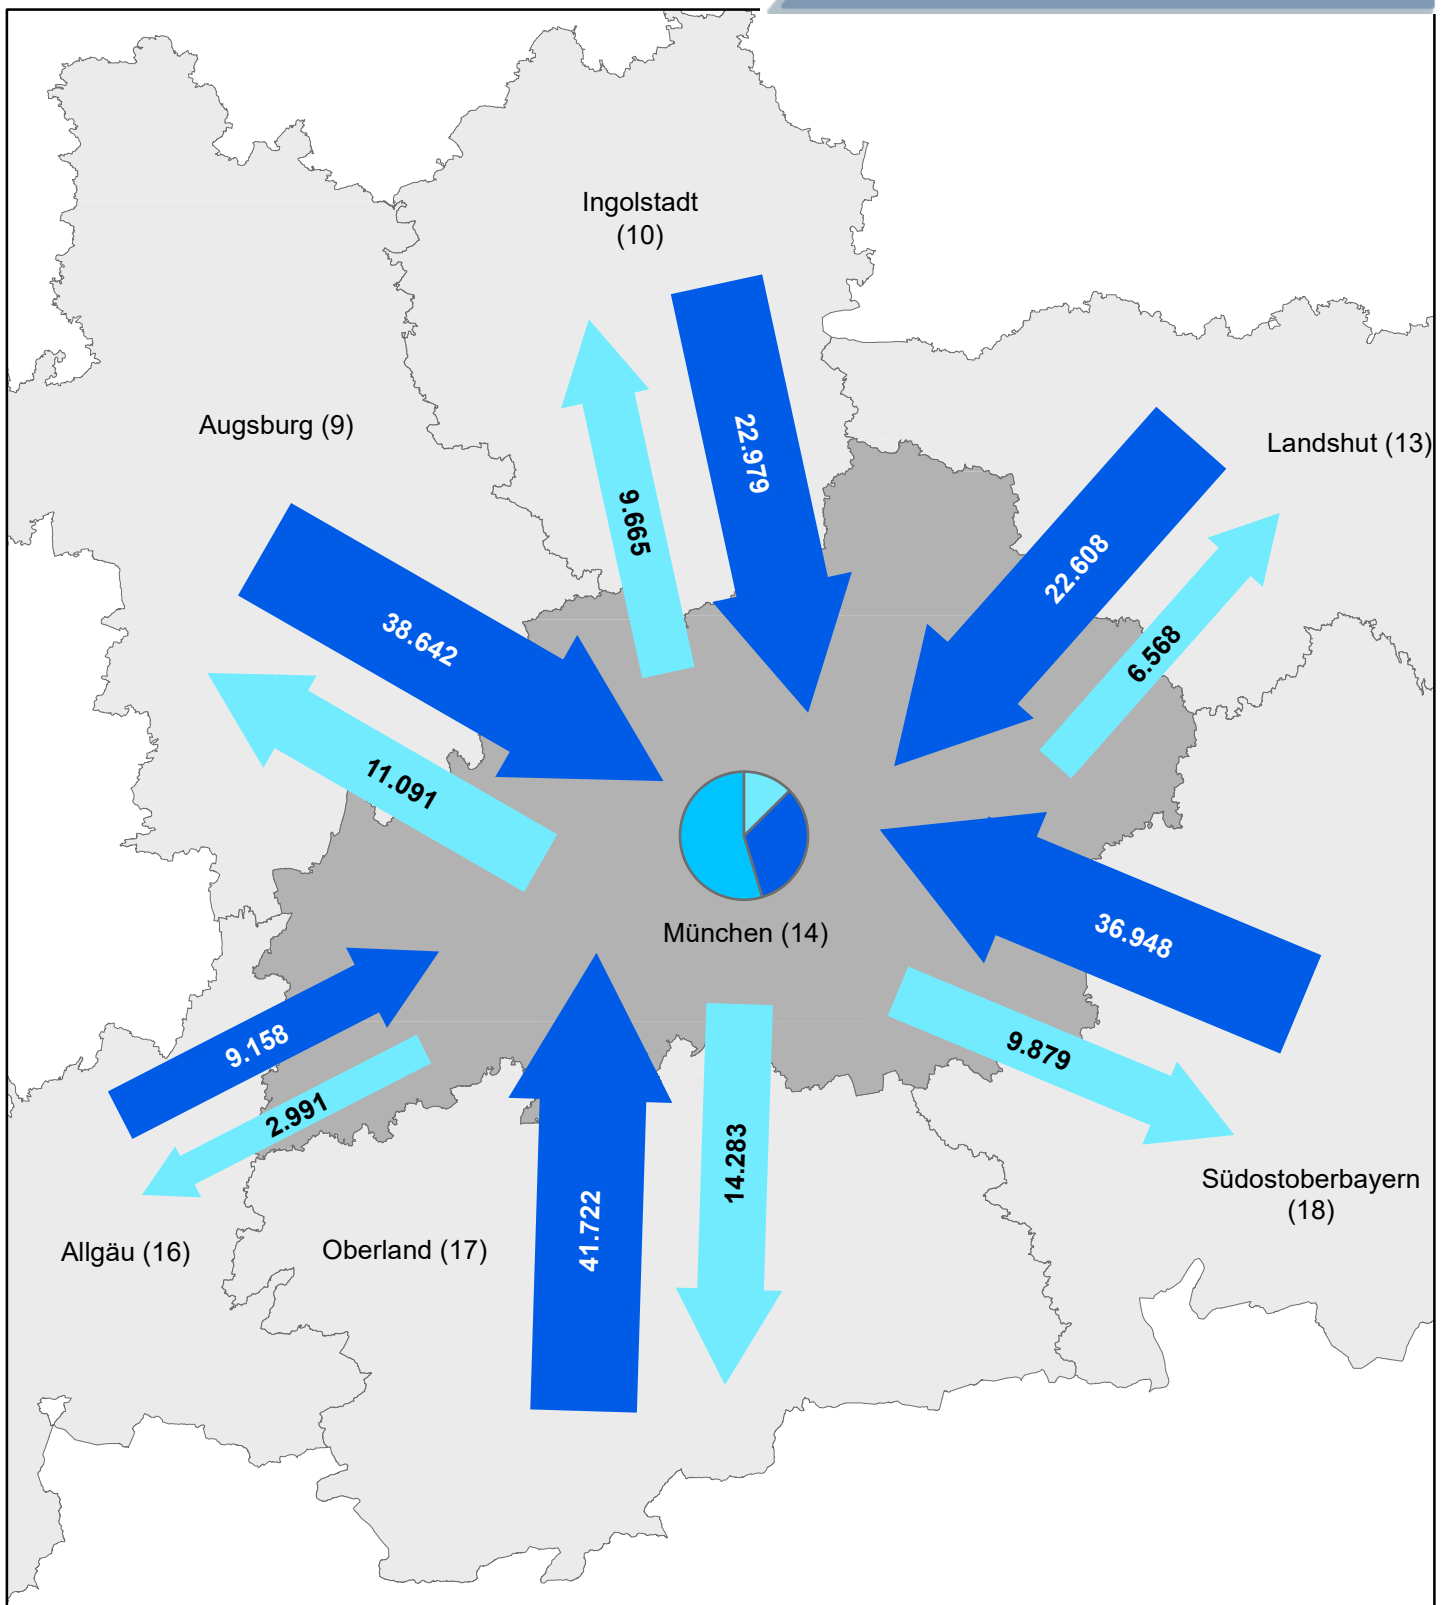

Pendleranteile / Pendlerbewegungen
 (Region Donau-Wald am 30. Juni 2020)

	Anzahl
Auspendler ¹⁾	43.339
Einpendler ¹⁾	34.128
Regionsbinnenpendler über Gemeindegrenzen	148.930

Pendlerbewegungen insgesamt:²⁾ 226.397

¹⁾ über Regionsgrenzen

²⁾ ohne Binnenpendler innerhalb der eigenen Gemeinde

Pendlerströme

(über umliegende Regionen hinaus)

Übriges Bayern:	Einpendler:	4.977
	Auspendler:	10.888
Andere Bundesländer:	Einpendler:	4.876
	Auspendler:	5.231
Ausland:	Einpendler:	8.565

Pendleranteile / Pendlerbewegungen
 (Region Landshut am 30. Juni 2020)

Auspendler ¹⁾	52.113
Einpendler ¹⁾	37.452
Regionsbinnenpendler über Gemeindegrenzen	92.153

Anzahl

Pendlerbewegungen insgesamt: ²⁾ 181.718

¹⁾ über Regionsgrenzen

²⁾ ohne Binnenpendler innerhalb der eigenen Gemeinde

Pendlerströme

(über umliegende Regionen hinaus)

Übriges Bayern:	Einpendler:	2.026
	Auspendler:	2.341
Andere Bundesländer:	Einpendler:	3.428
	Auspendler:	5.372
Ausland:	Einpendler:	1.348