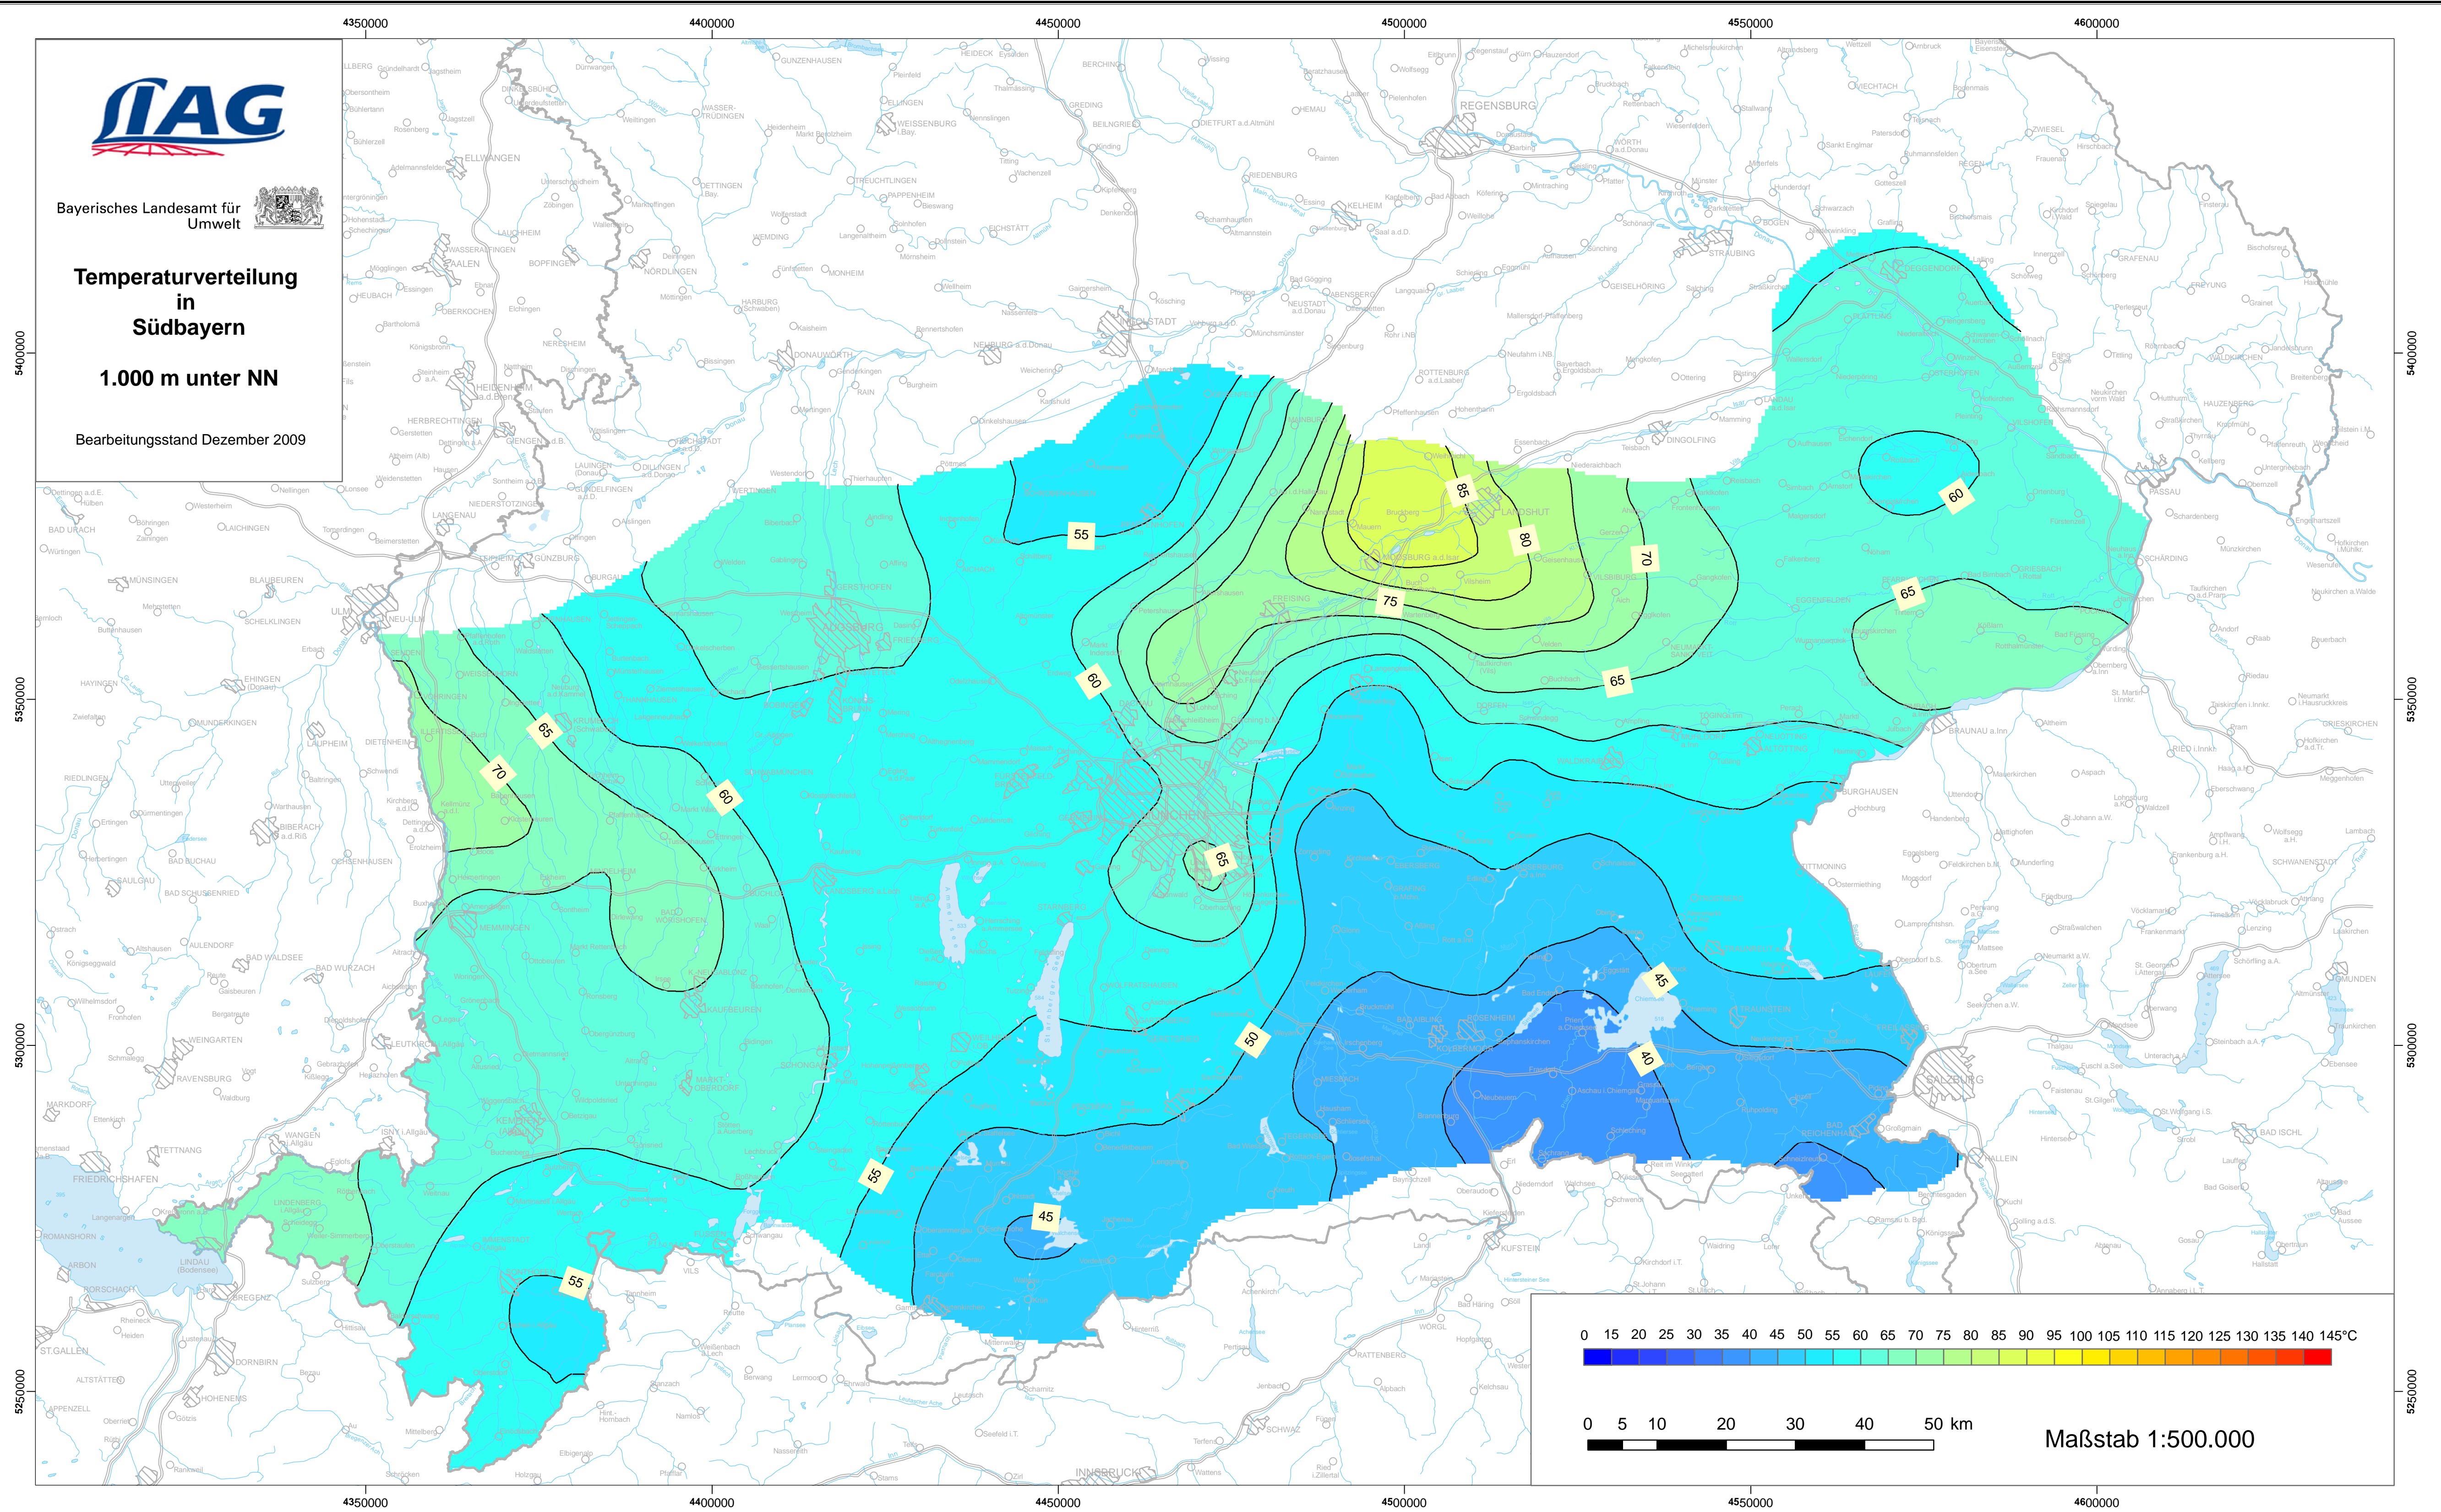

Bayerisches Landesamt für Umwelt

Temperaturverteilung in Südbayern 1.000 m unter NN

Bearbeitungsstand Dezember 2009

Maßstab 1:500.000